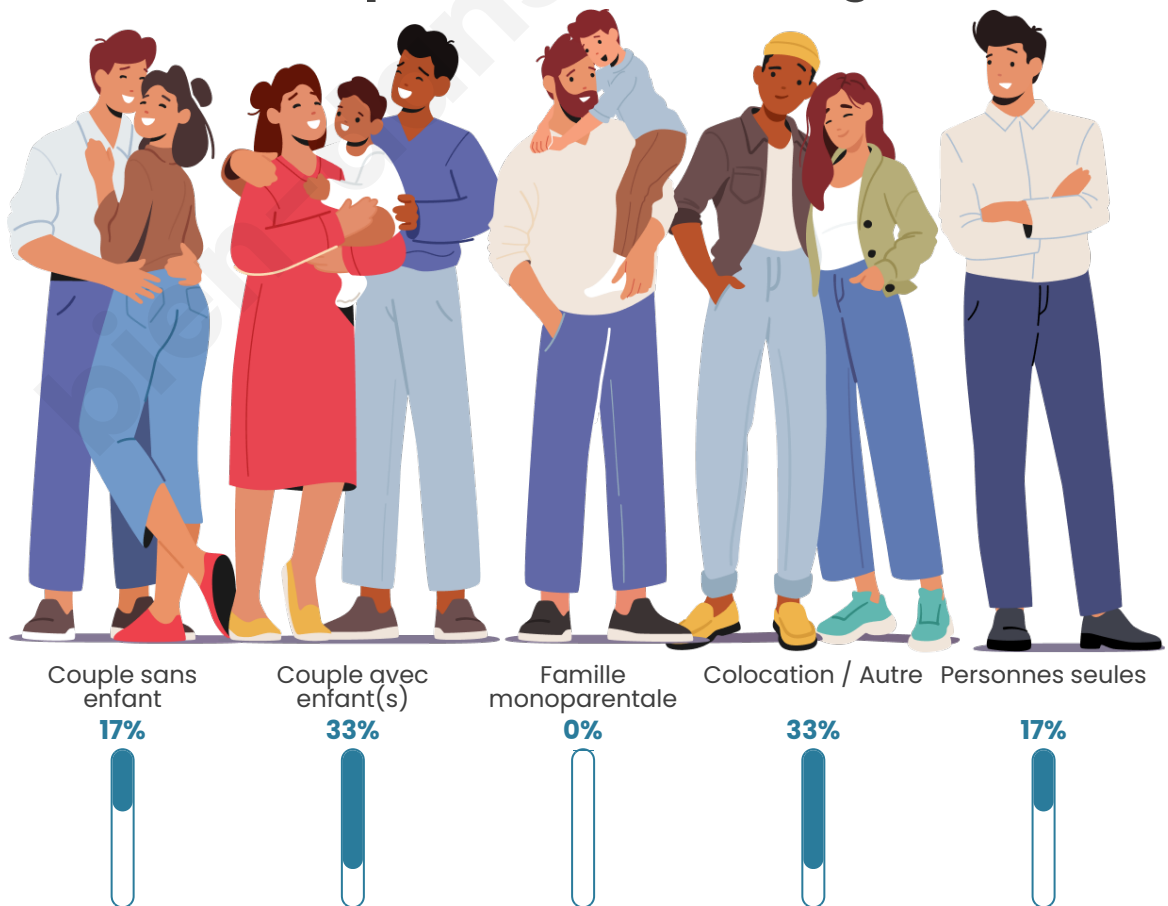

Tranche d'âge

Activité professionnelle

Niveau de diplôme

Composition des ménages

Profils électoraux

Premier tour

	Marine LE PEN	40.91 %
	Emmanuel MACRON	20.45 %
	Éric ZEMMOUR	9.09 %
	Jean-Luc MÉLENCHON	9.09 %
	Valérie PÉCRESSE	6.82 %
	Nicolas DUPONT-AIGNAN	6.82 %
	Jean LASSALLE	2.27 %
	Yannick JADOT	2.27 %
	Philippe POUTOU	2.27 %
	Nathalie ARTHAUD	0.00 %
	Fabien ROUSSEL	0.00 %
	Anne HIDALGO	0.00 %