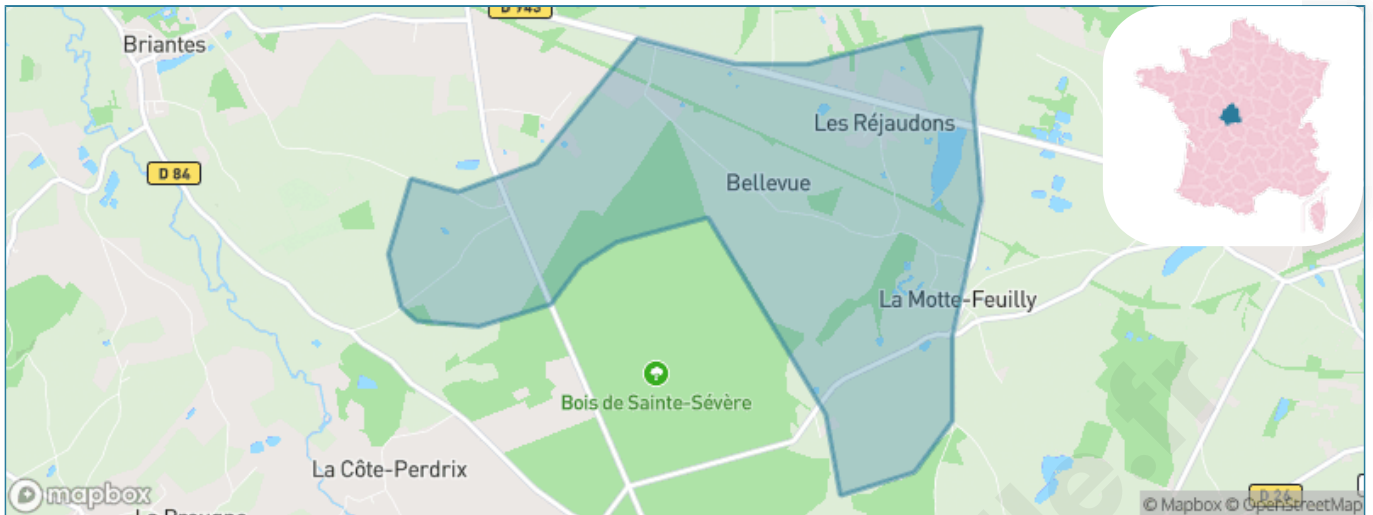

Version web

Ville de La Motte-Feuilly

Présenté par

BIEN dans
ma **VILLE** 

Sommaire

Situation géographique	3
Statistiques sur la population	4
Evolution du nombre d'habitants	4
Tranche d'âge	5
0-14 ans	5
15-29 ans	5
30-44 ans	5
45-59 ans	5
60-74 ans	5
75-89 ans	5
90 ans et +	5
Activité professionnelle	5
Agriculteurs	5
Artisans, Commerçants	5
Cadres et sup.	5
Professions intermédiaires	5
Employé	5
Ouvrier	5
Retraité	5
Autres	5
Niveau de diplôme	6
Sans diplôme ou CEP	6
Brevet, BEPC, DNB	6
CAP-BEP ou équivalent	6
BAC ou équivalent	6
BAC+2	6
BAC+3 ou +4	6
BAC+5 ou plus	6
Composition des ménages	6
Couple sans enfant	6
Couple avec enfant(s)	6
Famille monoparentale	6
Colocation / Autre	6
Personnes seules	6
Profils électoraux	7
Premier tour	7
Sécurité	8
Evolution du nombre d'infractions	8
Pour comparer	9
Services à la population	10
Commerce	10
Éducation	10
Villes autour de La Motte-Feuilly	12

Situation géographique

i Informations clés

- **Région** : Centre-Val de Loire
- **Département** : Indre
- **Code postal** : 36160
- **Superficie** : 5 km²

Statistiques sur la population

Nombre d'habitants