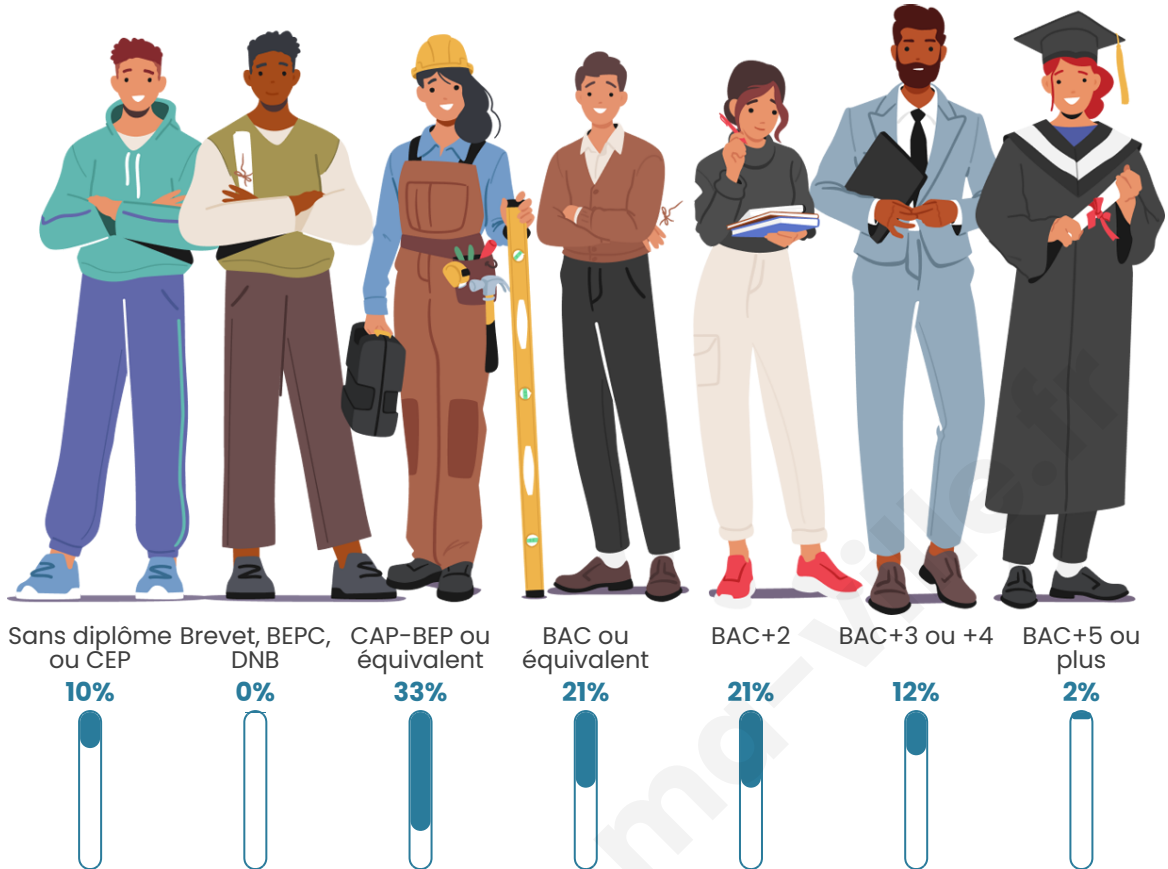

Version web

Ville de La Motte-Feuilly

Présenté par

BIEN dans
ma **VILLE** 

Sommaire

Situation géographique	3
Statistiques sur la population	4
Evolution du nombre d'habitants	4
Tranche d'âge	5
0-14 ans	5
15-29 ans	5
30-44 ans	5
45-59 ans	5
60-74 ans	5
75-89 ans	5
90 ans et +	5
Activité professionnelle	5
Agriculteurs	5
Artisans, Commerçants	5
Cadres et sup.	5
Professions intermédiaires	5
Employé	5
Ouvrier	5
Retraité	5
Autres	5
Niveau de diplôme	6
Sans diplôme ou CEP	6
Brevet, BEPC, DNB	6
CAP-BEP ou équivalent	6
BAC ou équivalent	6
BAC+2	6
BAC+3 ou +4	6
BAC+5 ou plus	6
Composition des ménages	6
Couple sans enfant	6
Couple avec enfant(s)	6
Famille monoparentale	6
Colocation / Autre	6
Personnes seules	6
Profils électoraux	7
Premier tour	7
Sécurité	8
Evolution du nombre d'infractions	8
Pour comparer	9
Services à la population	10
Commerce	10
Éducation	10
Villes autour de La Motte-Feuilly	12

67

Age moyen

39 ans

Pop active

52.2%

Taux chômage

2%

Pop densité

Tranche d'âge

Activité professionnelle

Niveau de diplôme

Composition des ménages

Profils électoraux

Premier tour

	Marine LE PEN	40.91 %
	Emmanuel MACRON	20.45 %
	Éric ZEMMOUR	9.09 %
	Jean-Luc MÉLENCHON	9.09 %
	Valérie PÉCRESSE	6.82 %
	Nicolas DUPONT-AIGNAN	6.82 %
	Jean LASSALLE	2.27 %
	Yannick JADOT	2.27 %
	Philippe POUTOU	2.27 %
	Nathalie ARTHAUD	0.00 %
	Fabien ROUSSEL	0.00 %
	Anne HIDALGO	0.00 %