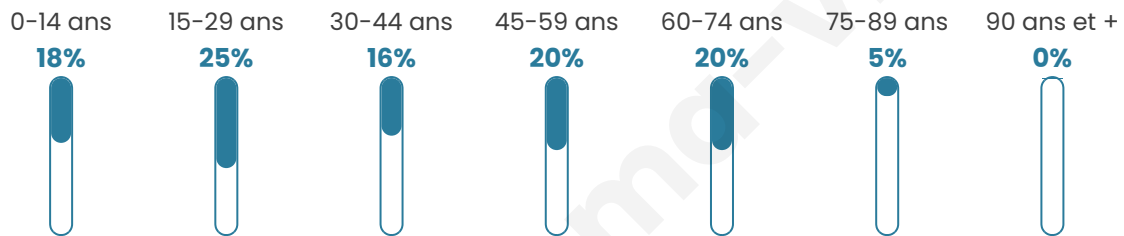

67

Age moyen

39 ans

Pop active

52.2%

Taux chômage

2%

Pop densité

13 h/km²

Revenu moyen

NC

Evolution du nombre d'habitants

Sources : Institut national de la statistique et des études économiques (insee) selon Les dernières parutions officielles de 2024 portant sur les années 2020, 2021 et 2022.

Tranche d'âge

Activité professionnelle

Niveau de diplôme

Composition des ménages

Profils électoraux

Premier tour

	Marine LE PEN	40.91 %
	Emmanuel MACRON	20.45 %
	Éric ZEMMOUR	9.09 %
	Jean-Luc MÉLENCHON	9.09 %
	Valérie PÉCRESSE	6.82 %
	Nicolas DUPONT-AIGNAN	6.82 %
	Jean LASSALLE	2.27 %
	Yannick JADOT	2.27 %
	Philippe POUTOU	2.27 %
	Nathalie ARTHAUD	0.00 %
	Fabien ROUSSEL	0.00 %
	Anne HIDALGO	0.00 %