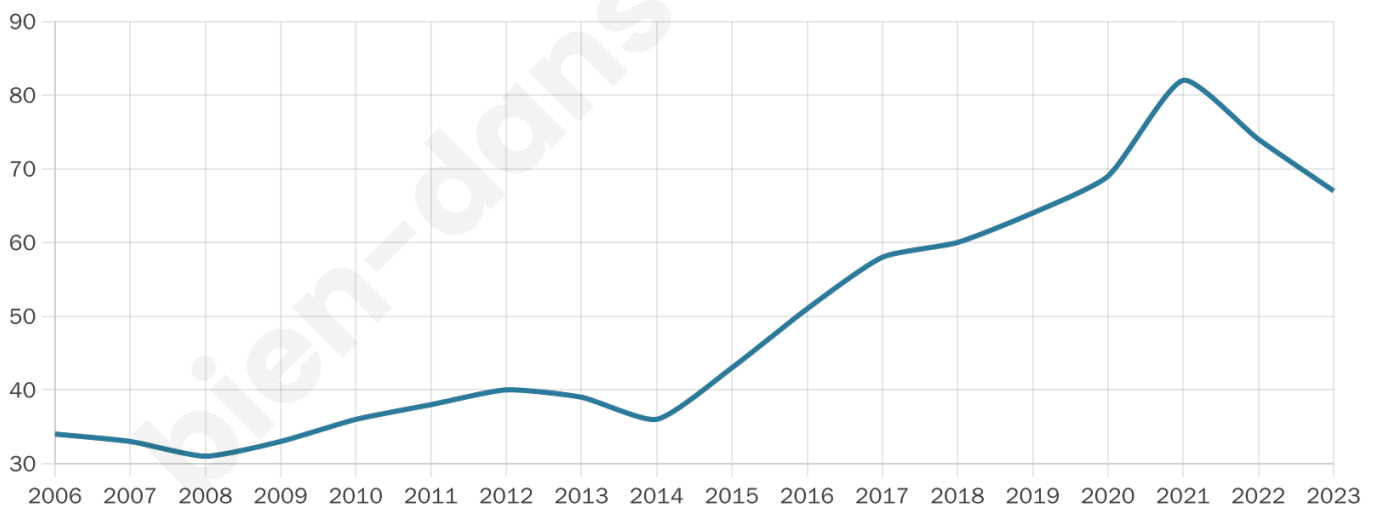

Version web

Ville de La Motte-Feuilly

Présenté par

BIEN dans
ma **VILLE** 

Sommaire

Situation géographique	3
Statistiques sur la population	4
Evolution du nombre d'habitants	4
Tranche d'âge	5
0-14 ans	5
15-29 ans	5
30-44 ans	5
45-59 ans	5
60-74 ans	5
75-89 ans	5
90 ans et +	5
Activité professionnelle	5
Agriculteurs	5
Artisans, Commerçants	5
Cadres et sup.	5
Professions intermédiaires	5
Employé	5
Ouvrier	5
Retraité	5
Autres	5
Niveau de diplôme	6
Sans diplôme ou CEP	6
Brevet, BEPC, DNB	6
CAP-BEP ou équivalent	6
BAC ou équivalent	6
BAC+2	6
BAC+3 ou +4	6
BAC+5 ou plus	6
Composition des ménages	6
Couple sans enfant	6
Couple avec enfant(s)	6
Famille monoparentale	6
Colocation / Autre	6
Personnes seules	6
Profils électoraux	7
Premier tour	7
Sécurité	8
Evolution du nombre d'infractions	8
Pour comparer	9
Services à la population	10
Commerce	10
Éducation	10
Villes autour de La Motte-Feuilly	12

67

Age moyen

39 ans

Pop active

52.2%

Taux chômage

2%

Pop densité

13 h/km²

Revenu moyen

NC

Evolution du nombre d'habitants

Sources : Institut national de la statistique et des études économiques (insee) selon Les dernières parutions officielles de 2024 portant sur les années 2020, 2021 et 2022.