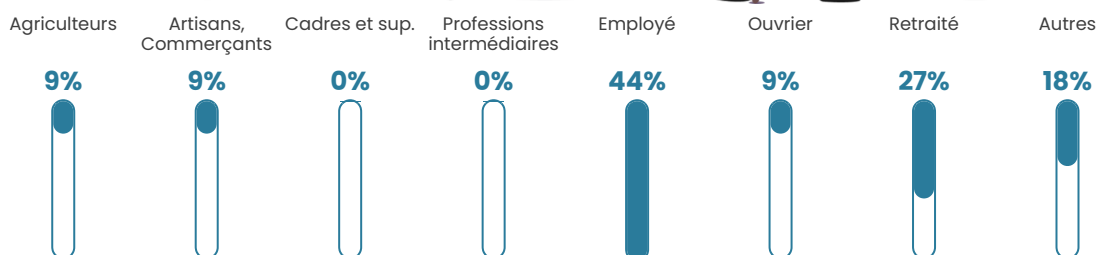

13 h/km²

Revenu moyen

NC

Evolution du nombre d'habitants

Sources : Institut national de la statistique et des études économiques (insee) selon Les dernières parutions officielles de 2024 portant sur les années 2020, 2021 et 2022.

Tranche d'âge

Activité professionnelle

Niveau de diplôme

Composition des ménages

Profils électoraux

Premier tour

	Marine LE PEN	40.91 %
	Emmanuel MACRON	20.45 %
	Éric ZEMMOUR	9.09 %
	Jean-Luc MÉLENCHON	9.09 %
	Valérie PÉCRESSE	6.82 %
	Nicolas DUPONT-AIGNAN	6.82 %
	Jean LASSALLE	2.27 %
	Yannick JADOT	2.27 %
	Philippe POUTOU	2.27 %
	Nathalie ARTHAUD	0.00 %
	Fabien ROUSSEL	0.00 %
	Anne HIDALGO	0.00 %