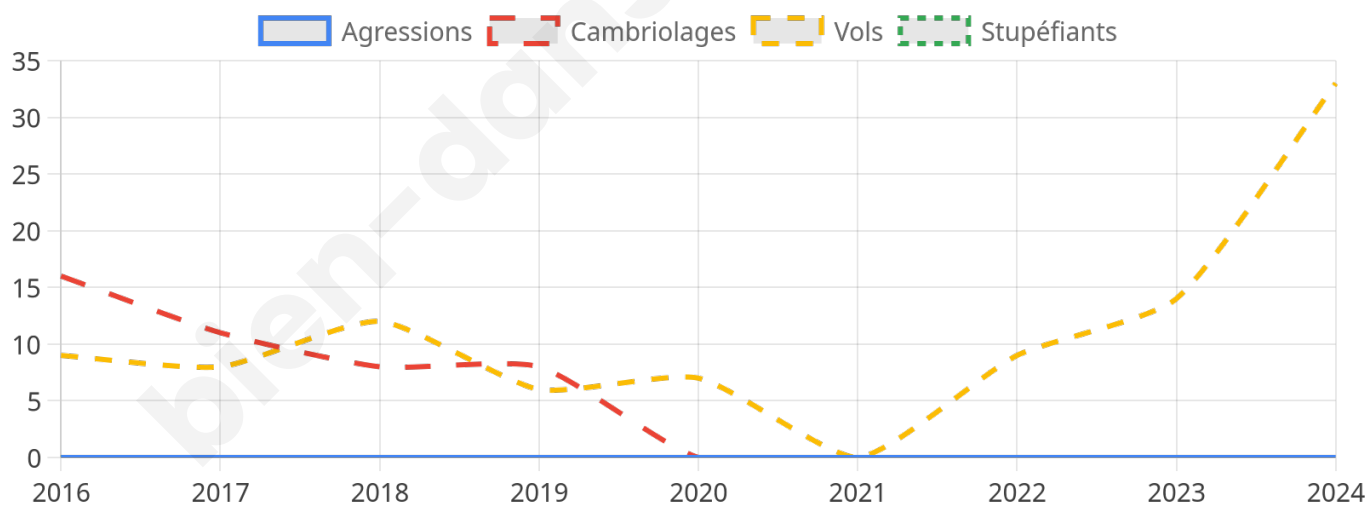

1 069 inscrits

Participation : 81.67%

Votes blancs : 1.26%

Votes nuls : 0.69%

Second tour

	Emmanuel MACRON	49,62 %
	Marine LE PEN	50,38 %

1 069 inscrits

Participation : 81.2%

33

Stupéfiants

0

Evolution du nombre d'infractions

Pour comparer

(en proportion du nombre d'habitants)

Sources : Bases statistiques communale, départementale et régionale de la délinquance enregistrée par la police et la gendarmerie nationales selon les dernières parutions officielles de 2025 portant sur l'année 2024 ([data.gouv](https://data.gouv.fr)).