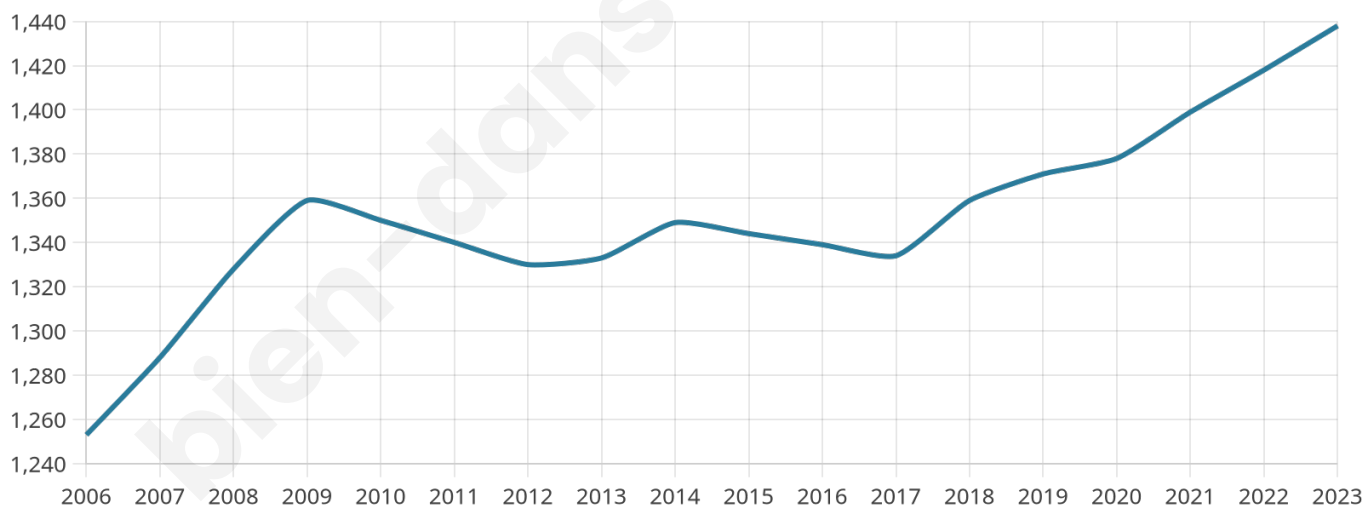

Version web

Ville de La Motte-d'Aigues

Présenté par

BIEN dans
ma **VILLE** 

Sommaire

Situation géographique	3
Statistiques sur la population	4
Evolution du nombre d'habitants	4
Tranche d'âge	5
0-14 ans	5
15-29 ans	5
30-44 ans	5
45-59 ans	5
60-74 ans	5
75-89 ans	5
90 ans et +	5
Activité professionnelle	5
Agriculteurs	5
Artisans, Commerçants	5
Cadres et sup.	5
Professions intermédiaires	5
Employé	5
Ouvrier	5
Retraité	5
Autres	5
Niveau de diplôme	6
Sans diplôme ou CEP	6
Brevet, BEPC, DNB	6
CAP-BEP ou équivalent	6
BAC ou équivalent	6
BAC+2	6
BAC+3 ou +4	6
BAC+5 ou plus	6
Composition des ménages	6
Couple sans enfant	6
Couple avec enfant(s)	6
Famille monoparentale	6
Colocation / Autre	6
Personnes seules	6
Profils électoraux	7
Premier tour	7
Sécurité	8
Evolution du nombre d'infractions	8
Pour comparer	9
Services à la population	10
Commerce	10
Éducation	10
Villes autour de La Motte-d'Aigues	12

1 438

Age moyen

43 ans

Pop active

48.9%

Taux chômage

8.8%

Pop densité

103 h/km²

Revenu moyen

25 520 €/an

Evolution du nombre d'habitants

Sources : Institut national de la statistique et des études économiques (insee) selon Les dernières parutions officielles de 2024 portant sur les années 2020, 2021 et 2022.