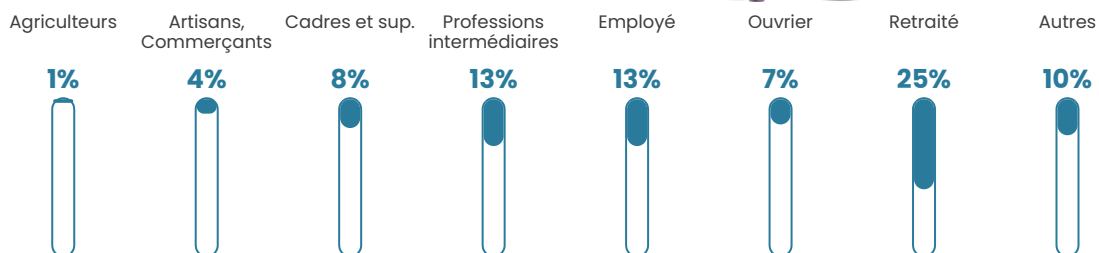

103 h/km²

Revenu moyen

25 520 €/an

Evolution du nombre d'habitants

Sources : Institut national de la statistique et des études économiques (insee) selon Les dernières parutions officielles de 2024 portant sur les années 2020, 2021 et 2022.

Tranche d'âge

Activité professionnelle

Niveau de diplôme

Composition des ménages

Profils électoraux

Premier tour

	Marine LE PEN	28.27 %
	Jean-Luc MÉLENCHON	22.66 %
	Emmanuel MACRON	21.03 %
	Éric ZEMMOUR	8.53 %
	Yannick JADOT	6.31 %
	Jean LASSALLE	3.50 %
	Valérie PÉCRESSE	3.27 %
	Fabien ROUSSEL	2.34 %
	Nicolas DUPONT-AIGNAN	2.22 %
	Anne HIDALGO	0.82 %
	Nathalie ARTHAUD	0.58 %
	Philippe POUTOU	0.47 %