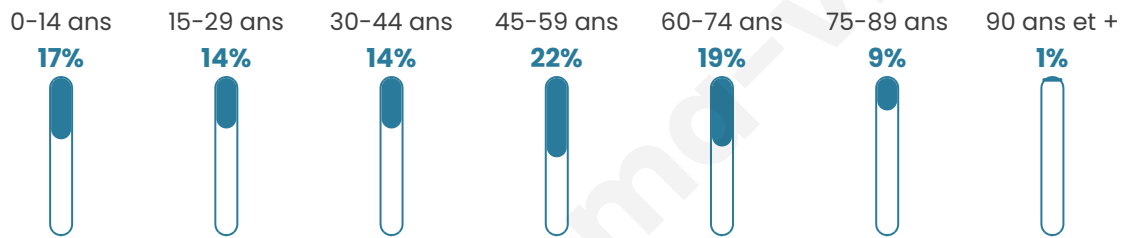

1 438

Age moyen

43 ans

Pop active

48.9%

Taux chômage

8.8%

Pop densité

103 h/km²

Revenu moyen

25 520 €/an

Evolution du nombre d'habitants

Sources : Institut national de la statistique et des études économiques (insee) selon Les dernières parutions officielles de 2024 portant sur les années 2020, 2021 et 2022.

Tranche d'âge

Activité professionnelle

Niveau de diplôme

Composition des ménages

Profils électoraux

Premier tour

	Marine LE PEN	28.27 %
	Jean-Luc MÉLENCHON	22.66 %
	Emmanuel MACRON	21.03 %
	Éric ZEMMOUR	8.53 %
	Yannick JADOT	6.31 %
	Jean LASSALLE	3.50 %
	Valérie PÉCRESSE	3.27 %
	Fabien ROUSSEL	2.34 %
	Nicolas DUPONT-AIGNAN	2.22 %
	Anne HIDALGO	0.82 %
	Nathalie ARTHAUD	0.58 %
	Philippe POUTOU	0.47 %

1 069 inscrits

Participation : 81.67%

Votes blancs : 1.26%

Votes nuls : 0.69%

Second tour

	Emmanuel MACRON	49,62 %
	Marine LE PEN	50,38 %

1 069 inscrits

Participation : 81.2%