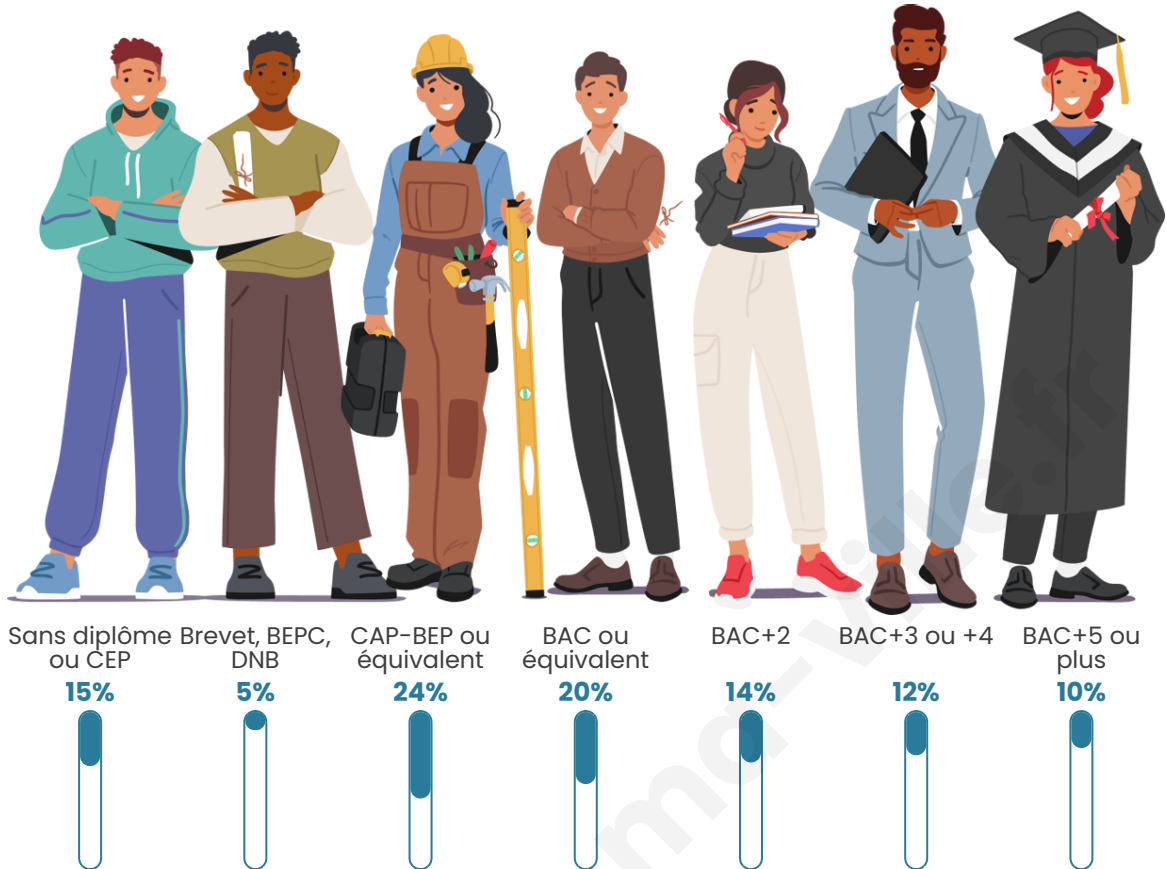

1 438

Age moyen

43 ans

Pop active

48.9%

Taux chômage

8.8%

Pop densité

Tranche d'âge

Activité professionnelle

Niveau de diplôme

Composition des ménages

Profils électoraux

Premier tour

	Marine LE PEN	28.27 %
	Jean-Luc MÉLENCHON	22.66 %
	Emmanuel MACRON	21.03 %
	Éric ZEMMOUR	8.53 %
	Yannick JADOT	6.31 %
	Jean LASSALLE	3.50 %
	Valérie PÉCRESSE	3.27 %
	Fabien ROUSSEL	2.34 %
	Nicolas DUPONT-AIGNAN	2.22 %
	Anne HIDALGO	0.82 %
	Nathalie ARTHAUD	0.58 %
	Philippe POUTOU	0.47 %