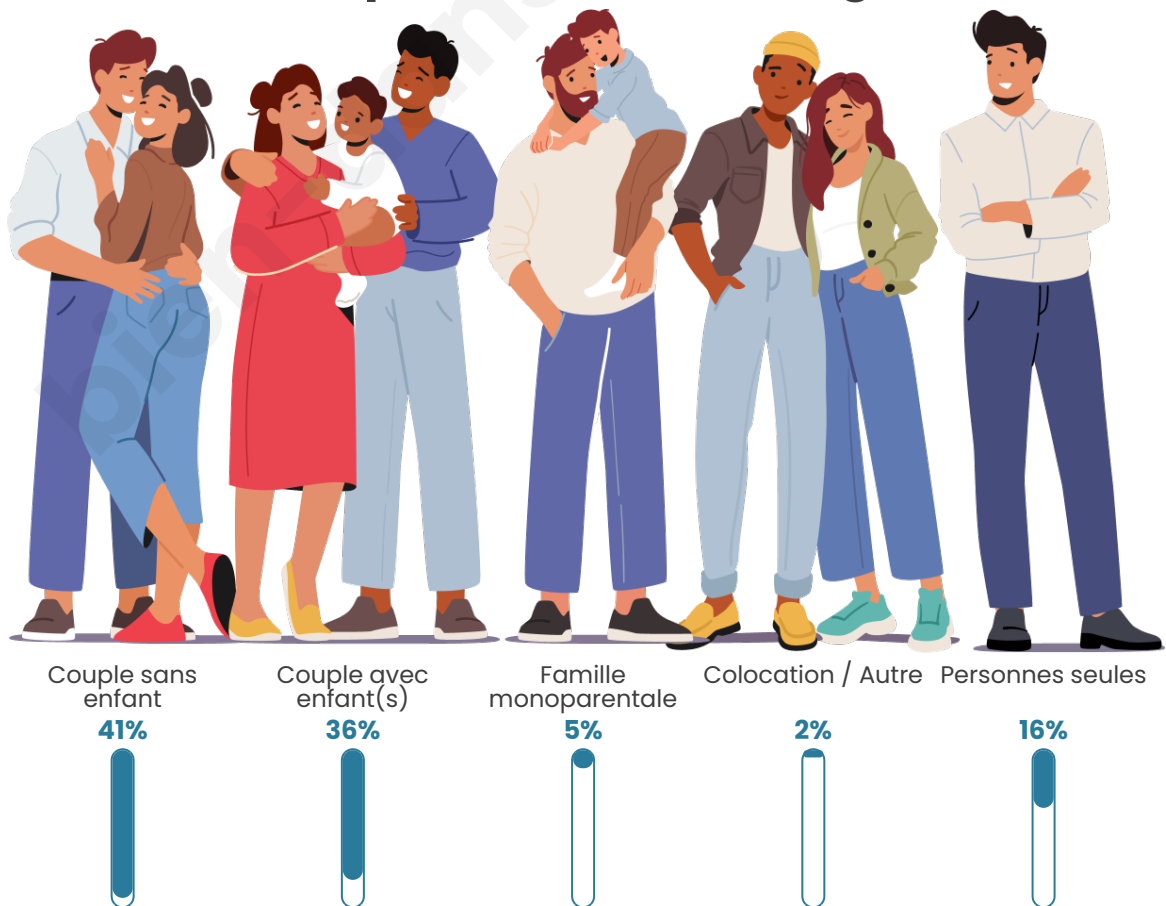

Tranche d'âge

Activité professionnelle

Niveau de diplôme

Composition des ménages

Profils électoraux

Premier tour

	Marine LE PEN	28.27 %
	Jean-Luc MÉLENCHON	22.66 %
	Emmanuel MACRON	21.03 %
	Éric ZEMMOUR	8.53 %
	Yannick JADOT	6.31 %
	Jean LASSALLE	3.50 %
	Valérie PÉCRESSE	3.27 %
	Fabien ROUSSEL	2.34 %
	Nicolas DUPONT-AIGNAN	2.22 %
	Anne HIDALGO	0.82 %
	Nathalie ARTHAUD	0.58 %
	Philippe POUTOU	0.47 %