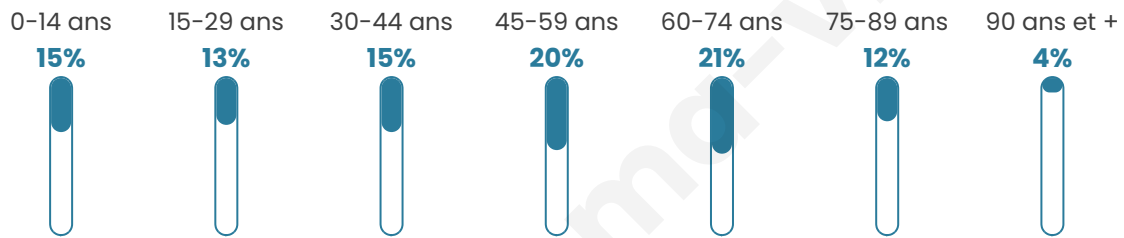

1 652

Age moyen

47 ans

Pop active

41.5%

Taux chômage

6.8%

Pop densité

118 h/km²

Revenu moyen

20 650 €/an

Evolution du nombre d'habitants

Sources : Institut national de la statistique et des études économiques (insee) selon Les dernières parutions officielles de 2024 portant sur les années 2020, 2021 et 2022.

Tranche d'âge

Activité professionnelle

Niveau de diplôme

Composition des ménages

Profils électoraux

Premier tour

	Marine LE PEN	28.46 %
	Emmanuel MACRON	26.55 %
	Jean-Luc MÉLENCHON	17.55 %
	Éric ZEMMOUR	6.19 %
	Nicolas DUPONT-AIGNAN	4.27 %
	Yannick JADOT	3.26 %
	Anne HIDALGO	3.04 %
	Jean LASSALLE	2.92 %
	Fabien ROUSSEL	2.81 %
	Valérie PÉCRESSE	2.59 %
	Philippe POUTOU	1.46 %
	Nathalie ARTHAUD	0.90 %

Second tour

	Emmanuel MACRON	53,71 %
	Marine LE PEN	46,29 %

1 164 inscrits

Participation : 76.89%

Votes blancs : 6.7%

Votes nuls : 1.34%

1 166 inscrits

Participation : 77.96%