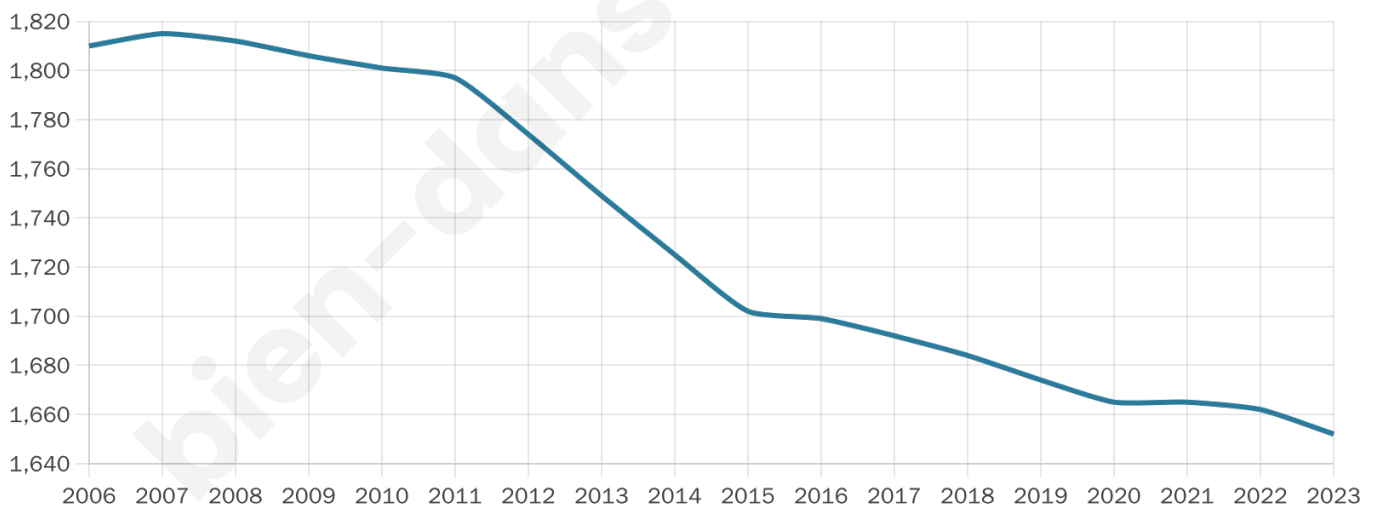

1 652

Age moyen

47 ans

Pop active

41.5%

Taux chômage

6.8%

Pop densité

118 h/km²

Revenu moyen

20 650 €/an

Evolution du nombre d'habitants

Sources : Institut national de la statistique et des études économiques (insee) selon Les dernières parutions officielles de 2024 portant sur les années 2020, 2021 et 2022.