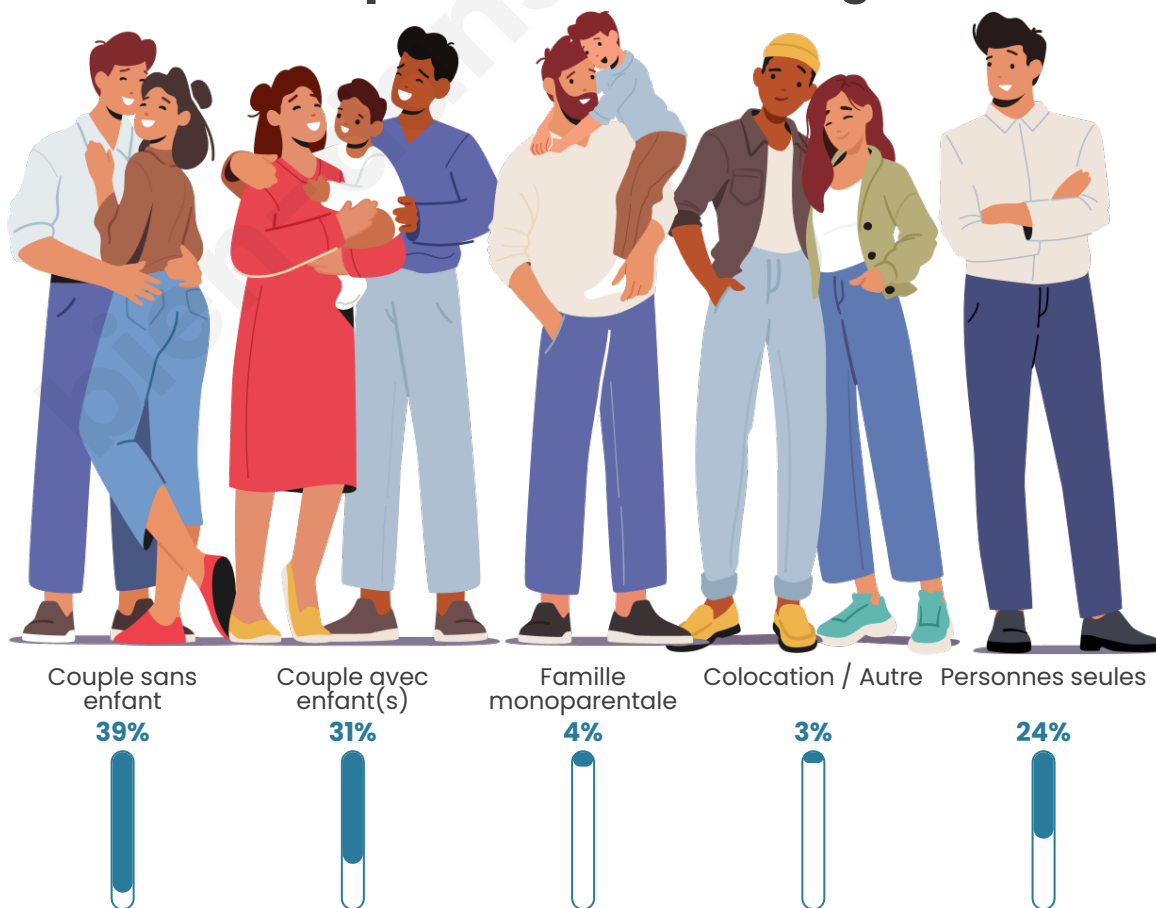

Tranche d'âge

Activité professionnelle

Niveau de diplôme

Composition des ménages

Profils électoraux

Premier tour

	Marine LE PEN	28.46 %
	Emmanuel MACRON	26.55 %
	Jean-Luc MÉLENCHON	17.55 %
	Éric ZEMMOUR	6.19 %
	Nicolas DUPONT-AIGNAN	4.27 %
	Yannick JADOT	3.26 %
	Anne HIDALGO	3.04 %
	Jean LASSALLE	2.92 %
	Fabien ROUSSEL	2.81 %
	Valérie PÉCRESSE	2.59 %
	Philippe POUTOU	1.46 %
	Nathalie ARTHAUD	0.90 %