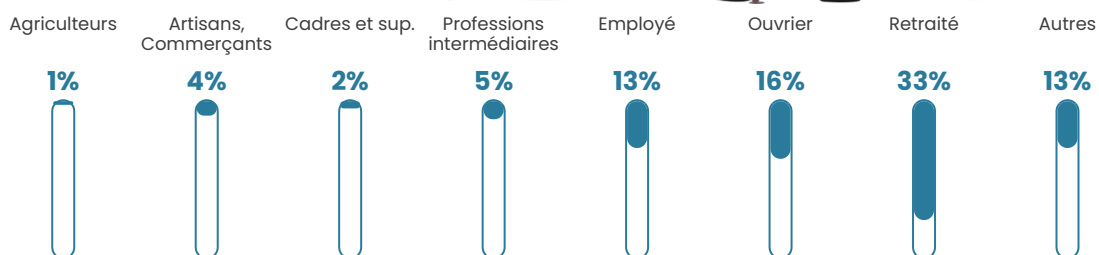

118 h/km²

Revenu moyen

20 650 €/an

Evolution du nombre d'habitants

Sources : Institut national de la statistique et des études économiques (insee) selon Les dernières parutions officielles de 2024 portant sur les années 2020, 2021 et 2022.

Tranche d'âge

Activité professionnelle

Niveau de diplôme

Composition des ménages

Profils électoraux

Premier tour

	Marine LE PEN	28.46 %
	Emmanuel MACRON	26.55 %
	Jean-Luc MÉLENCHON	17.55 %
	Éric ZEMMOUR	6.19 %
	Nicolas DUPONT-AIGNAN	4.27 %
	Yannick JADOT	3.26 %
	Anne HIDALGO	3.04 %
	Jean LASSALLE	2.92 %
	Fabien ROUSSEL	2.81 %
	Valérie PÉCRESSE	2.59 %
	Philippe POUTOU	1.46 %
	Nathalie ARTHAUD	0.90 %