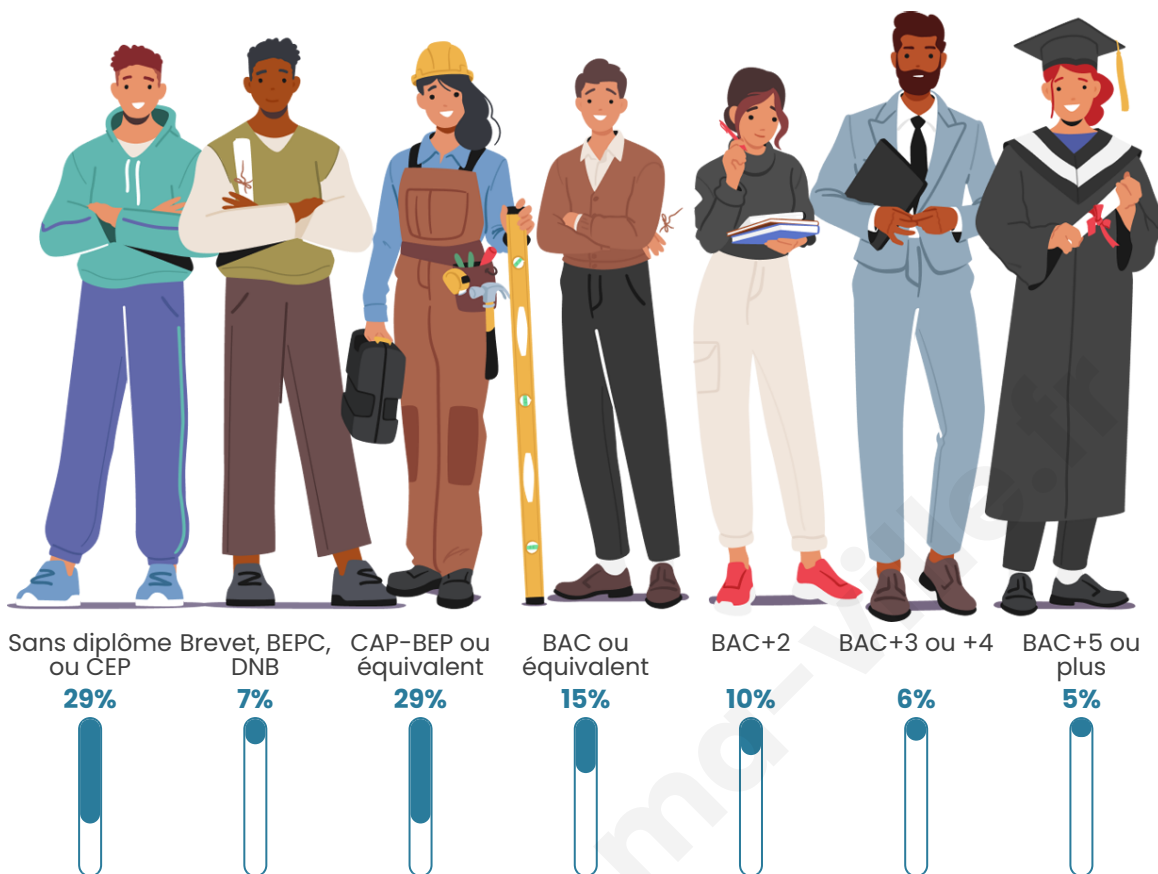

Tranche d'âge

Activité professionnelle

Niveau de diplôme

Composition des ménages

Profils électoraux

Premier tour

	Marine LE PEN	28.46 %
	Emmanuel MACRON	26.55 %
	Jean-Luc MÉLENCHON	17.55 %
	Éric ZEMMOUR	6.19 %
	Nicolas DUPONT-AIGNAN	4.27 %
	Yannick JADOT	3.26 %
	Anne HIDALGO	3.04 %
	Jean LASSALLE	2.92 %
	Fabien ROUSSEL	2.81 %
	Valérie PÉCRESSE	2.59 %
	Philippe POUTOU	1.46 %
	Nathalie ARTHAUD	0.90 %