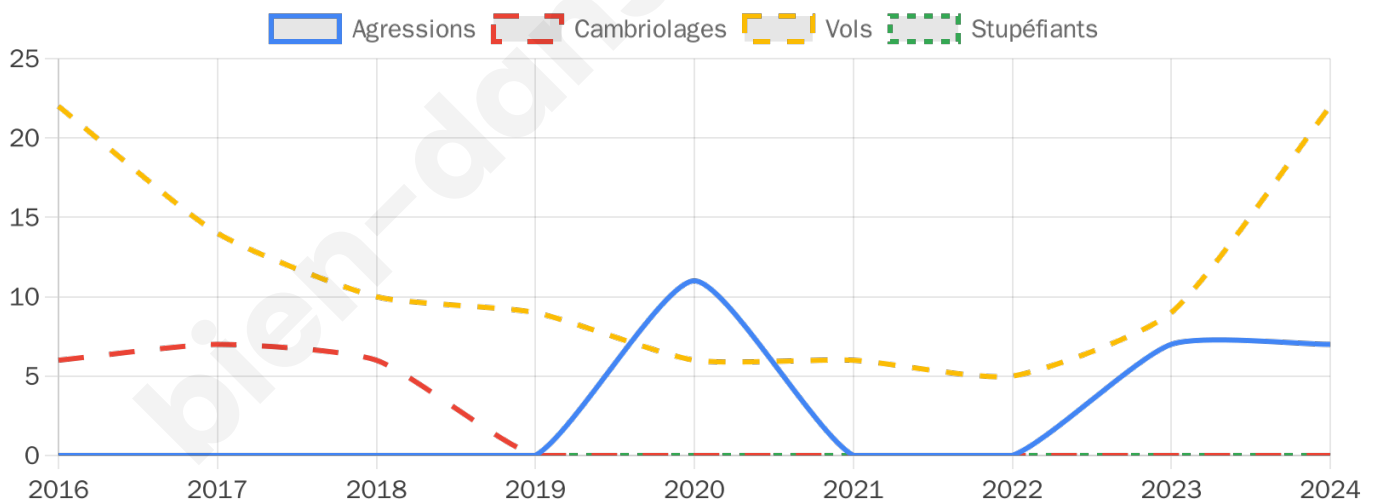

Second tour

	Emmanuel MACRON	53,71 %
	Marine LE PEN	46,29 %

1 164 inscrits

Participation : 76.89%

Votes blancs : 6.7%

Votes nuls : 1.34%

1 166 inscrits

Participation : 77.96%

Votes blancs : 1.43%

Votes nuls : 0.77%

Sécurité

Agressions physiques / sexuelles

7

Cambriolages

0

Vols / dégradations

22

Stupéfiants

0

Evolution du nombre d'infractions

Pour comparer

(en proportion du nombre d'habitants)

Sources : Bases statistiques communale, départementale et régionale de la délinquance enregistrée par la police et la gendarmerie nationales selon les dernières parutions officielles de 2025 portant sur l'année 2024 ([data.gouv](https://data.gouv.fr)).