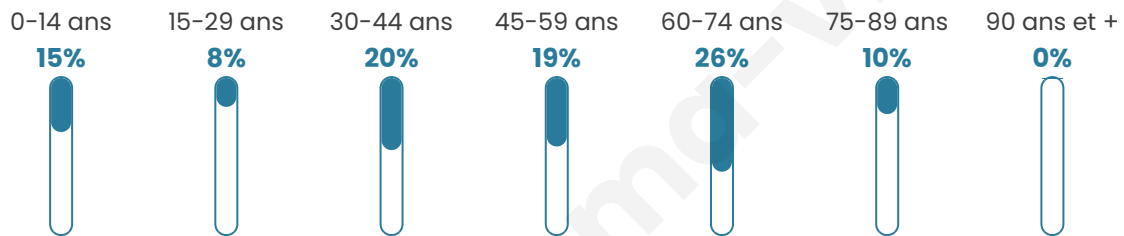

321

Age moyen

47 ans

Pop active

43.6%

Taux chômage

15.9%

Pop densité

5 h/km²

Revenu moyen

16 640 €/an

Evolution du nombre d'habitants

Sources : Institut national de la statistique et des études économiques (insee) selon Les dernières parutions officielles de 2024 portant sur les années 2020, 2021 et 2022.

Tranche d'âge

Activité professionnelle

Niveau de diplôme

Composition des ménages

Profils électoraux

Premier tour

	Jean-Luc MÉLENCHON	53.57 %
	Emmanuel MACRON	10.27 %
	Marine LE PEN	8.93 %
	Jean LASSALLE	7.59 %
	Yannick JADOT	6.25 %
	Éric ZEMMOUR	4.91 %
	Fabien ROUSSEL	2.68 %
	Valérie PÉCRESSE	2.68 %
	Anne HIDALGO	1.34 %
	Nicolas DUPONT- AIGNAN	0.89 %
	Nathalie ARTHAUD	0.45 %
	Philippe POUTOU	0.45 %