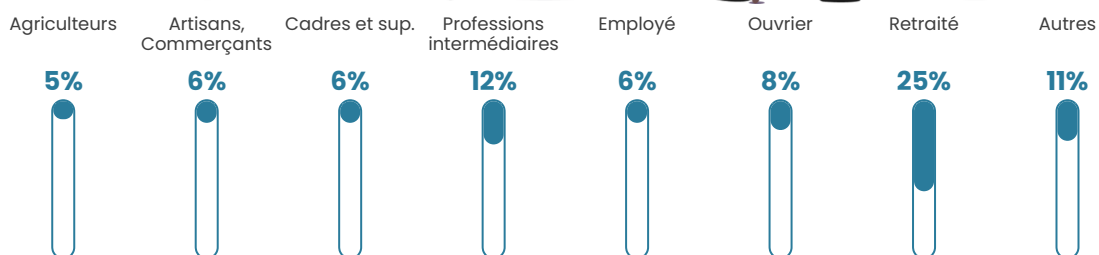

5 h/km²

Revenu moyen

16 640 €/an

Evolution du nombre d'habitants

Sources : Institut national de la statistique et des études économiques (insee) selon Les dernières parutions officielles de 2024 portant sur les années 2020, 2021 et 2022.

Tranche d'âge

Activité professionnelle

Niveau de diplôme

Composition des ménages

Profils électoraux

Premier tour

	Jean-Luc MÉLENCHON	53.57 %
	Emmanuel MACRON	10.27 %
	Marine LE PEN	8.93 %
	Jean LASSALLE	7.59 %
	Yannick JADOT	6.25 %
	Éric ZEMMOUR	4.91 %
	Fabien ROUSSEL	2.68 %
	Valérie PÉCRESSE	2.68 %
	Anne HIDALGO	1.34 %
	Nicolas DUPONT- AIGNAN	0.89 %
	Nathalie ARTHAUD	0.45 %
	Philippe POUTOU	0.45 %