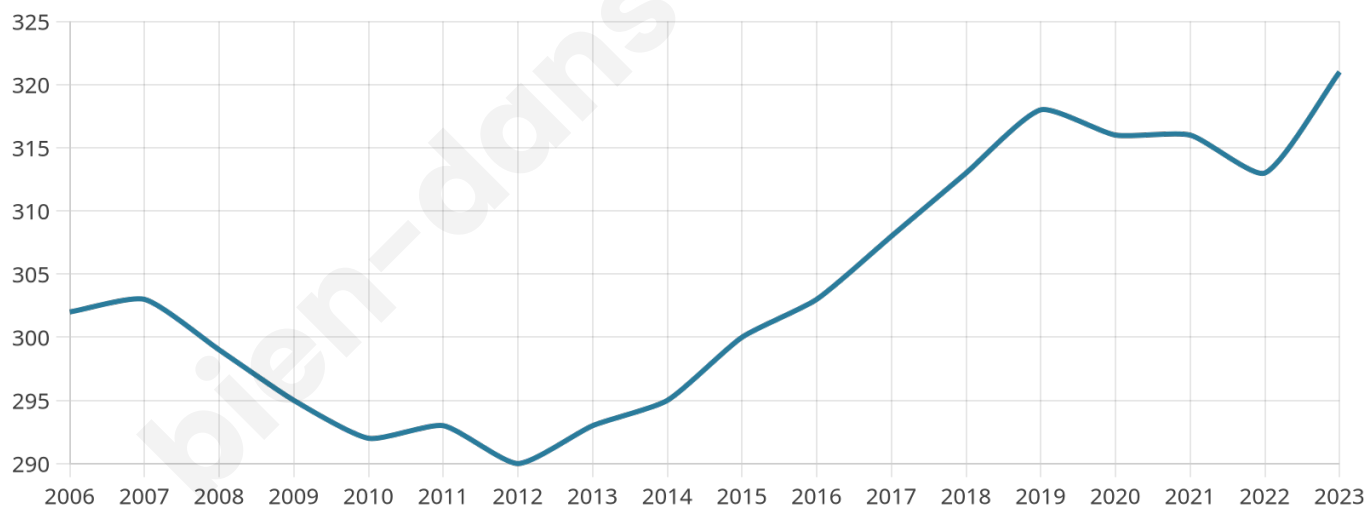

321

Age moyen

47 ans

Pop active

43.6%

Taux chômage

15.9%

Pop densité

5 h/km²

Revenu moyen

16 640 €/an

Evolution du nombre d'habitants

Sources : Institut national de la statistique et des études économiques (insee) selon Les dernières parutions officielles de 2024 portant sur les années 2020, 2021 et 2022.