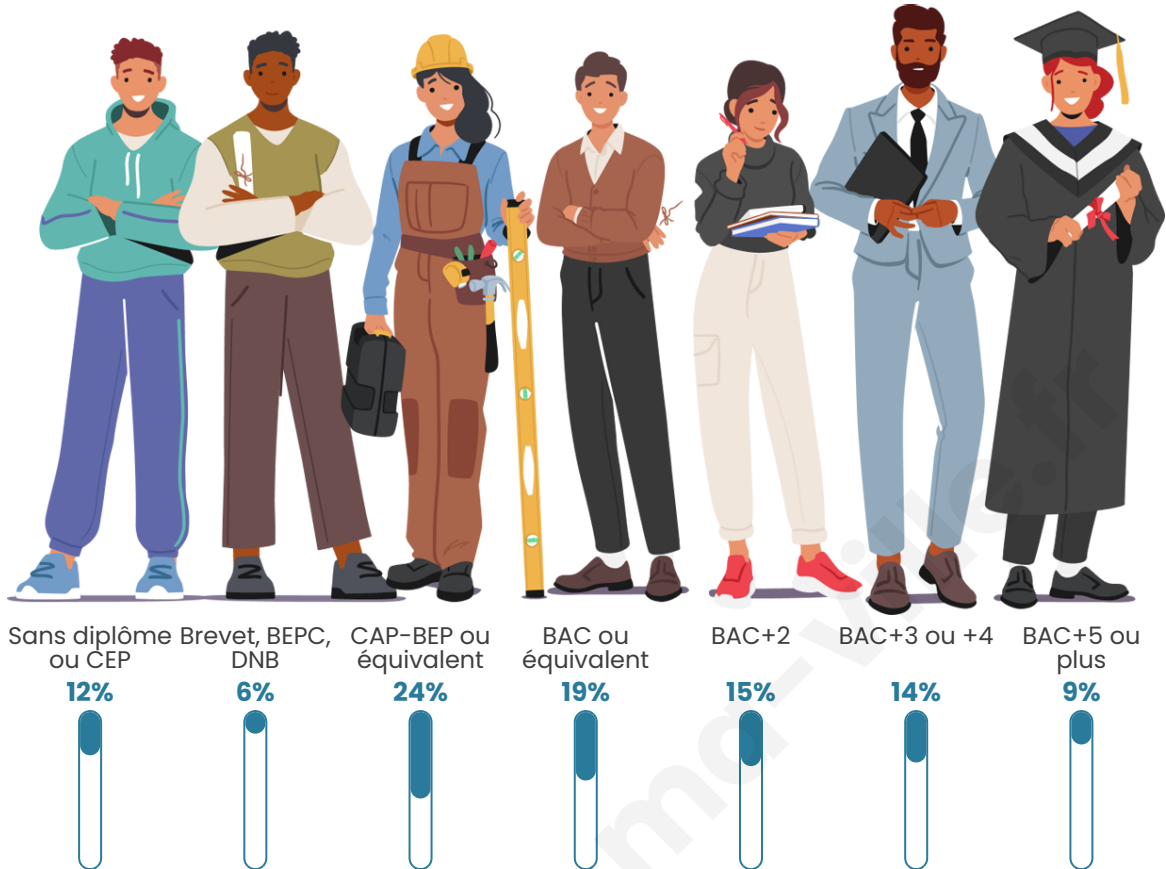

321

Age moyen

47 ans

Pop active

43.6%

Taux chômage

15.9%

Pop densité

Tranche d'âge

Activité professionnelle

Niveau de diplôme

Composition des ménages

Profils électoraux

Premier tour

	Jean-Luc MÉLENCHON	53.57 %
	Emmanuel MACRON	10.27 %
	Marine LE PEN	8.93 %
	Jean LASSALLE	7.59 %
	Yannick JADOT	6.25 %
	Éric ZEMMOUR	4.91 %
	Fabien ROUSSEL	2.68 %
	Valérie PÉCRESSE	2.68 %
	Anne HIDALGO	1.34 %
	Nicolas DUPONT- AIGNAN	0.89 %
	Nathalie ARTHAUD	0.45 %
	Philippe POUTOU	0.45 %