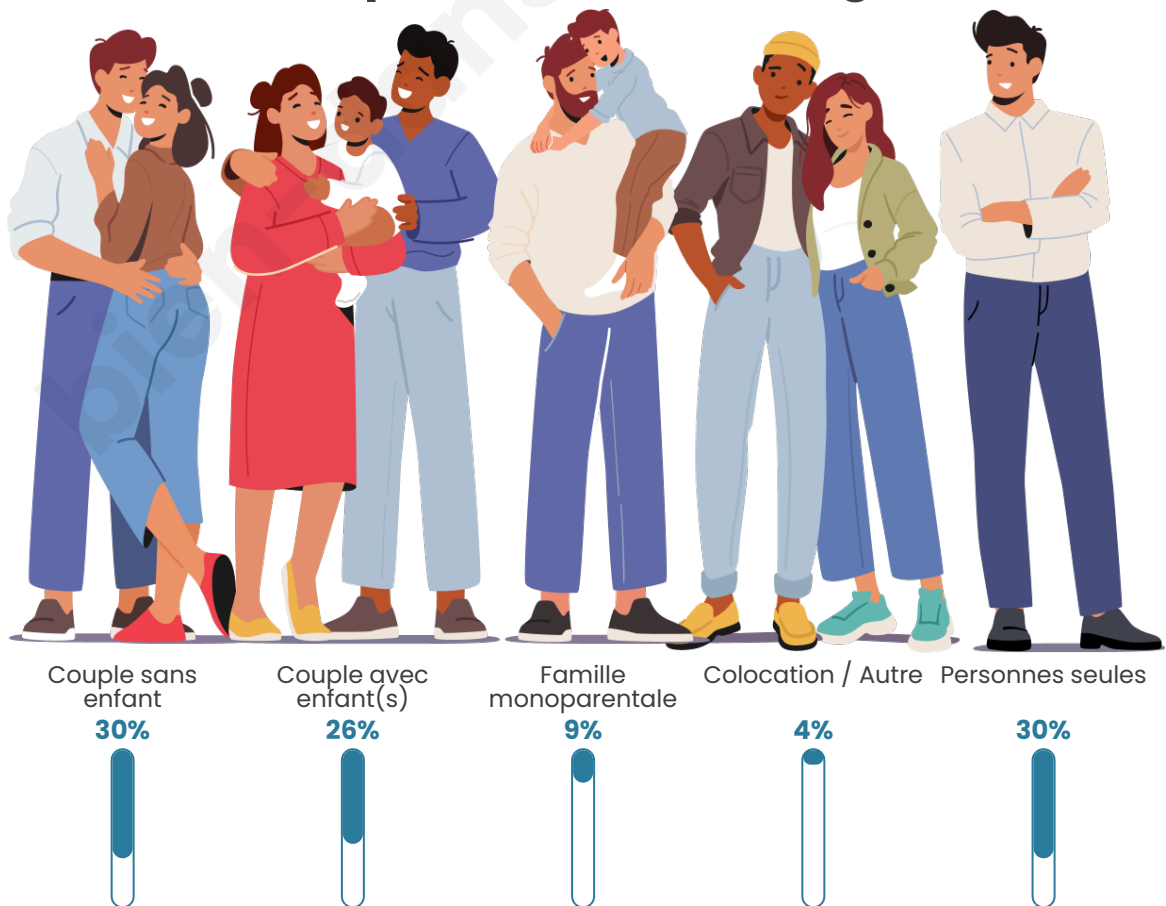

Tranche d'âge

Activité professionnelle

Niveau de diplôme

Composition des ménages

Profils électoraux

Premier tour

	Jean-Luc MÉLENCHON	53.57 %
	Emmanuel MACRON	10.27 %
	Marine LE PEN	8.93 %
	Jean LASSALLE	7.59 %
	Yannick JADOT	6.25 %
	Éric ZEMMOUR	4.91 %
	Fabien ROUSSEL	2.68 %
	Valérie PÉCRESSE	2.68 %
	Anne HIDALGO	1.34 %
	Nicolas DUPONT- AIGNAN	0.89 %
	Nathalie ARTHAUD	0.45 %
	Philippe POUTOU	0.45 %