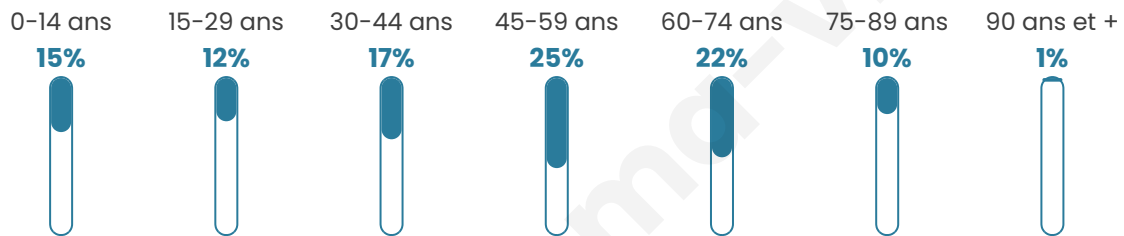

459

Age moyen

46 ans

Pop active

46.2%

Taux chômage

5%

Pop densité

18 h/km²

Revenu moyen

21 260 €/an

Evolution du nombre d'habitants

Sources : Institut national de la statistique et des études économiques (insee) selon Les dernières parutions officielles de 2024 portant sur les années 2020, 2021 et 2022.

Tranche d'âge

Activité professionnelle

Niveau de diplôme

Composition des ménages

Profils électoraux

Premier tour

	Marine LE PEN	35.05 %
	Emmanuel MACRON	19.29 %
	Jean-Luc MÉLENCHON	14.79 %
	Éric ZEMMOUR	10.93 %
	Jean LASSALLE	5.47 %
	Fabien ROUSSEL	3.22 %
	Valérie PÉCRESE	2.89 %
	Yannick JADOT	2.57 %
	Anne HIDALGO	2.25 %
	Nathalie ARTHAUD	1.29 %
	Nicolas DUPONT-AIGNAN	1.29 %
	Philippe POUTOU	0.96 %

379 inscrits

Participation : 84.17%

Votes blancs : 1.57%

Votes nuls : 0.94%

Second tour

	Emmanuel MACRON	35,69 %
	Marine LE PEN	64,31 %

379 inscrits

Participation : 86.28%