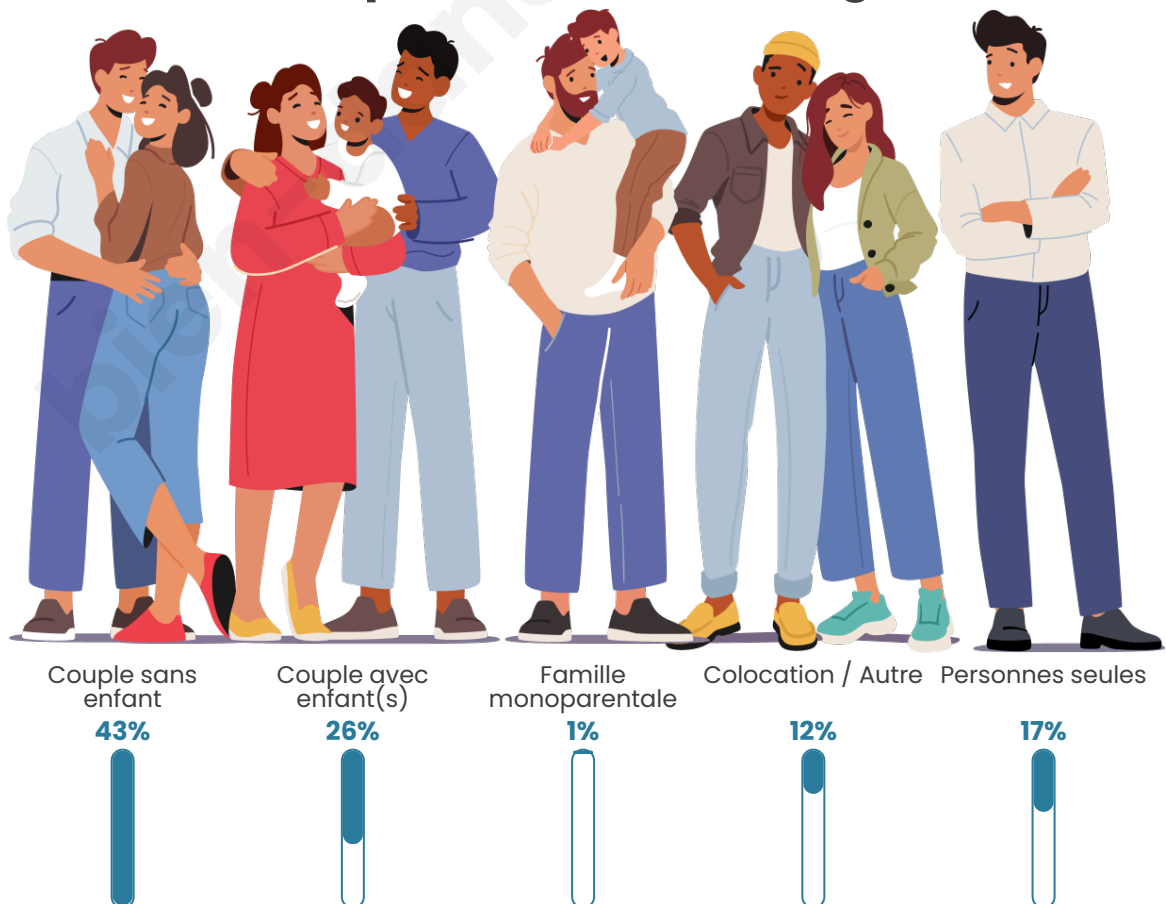

Tranche d'âge

Activité professionnelle

Niveau de diplôme

Composition des ménages

Profils électoraux

Premier tour

	Marine LE PEN	35.05 %
	Emmanuel MACRON	19.29 %
	Jean-Luc MÉLENCHON	14.79 %
	Éric ZEMMOUR	10.93 %
	Jean LASSALLE	5.47 %
	Fabien ROUSSEL	3.22 %
	Valérie PÉCRESE	2.89 %
	Yannick JADOT	2.57 %
	Anne HIDALGO	2.25 %
	Nathalie ARTHAUD	1.29 %
	Nicolas DUPONT-AIGNAN	1.29 %
	Philippe POUTOU	0.96 %