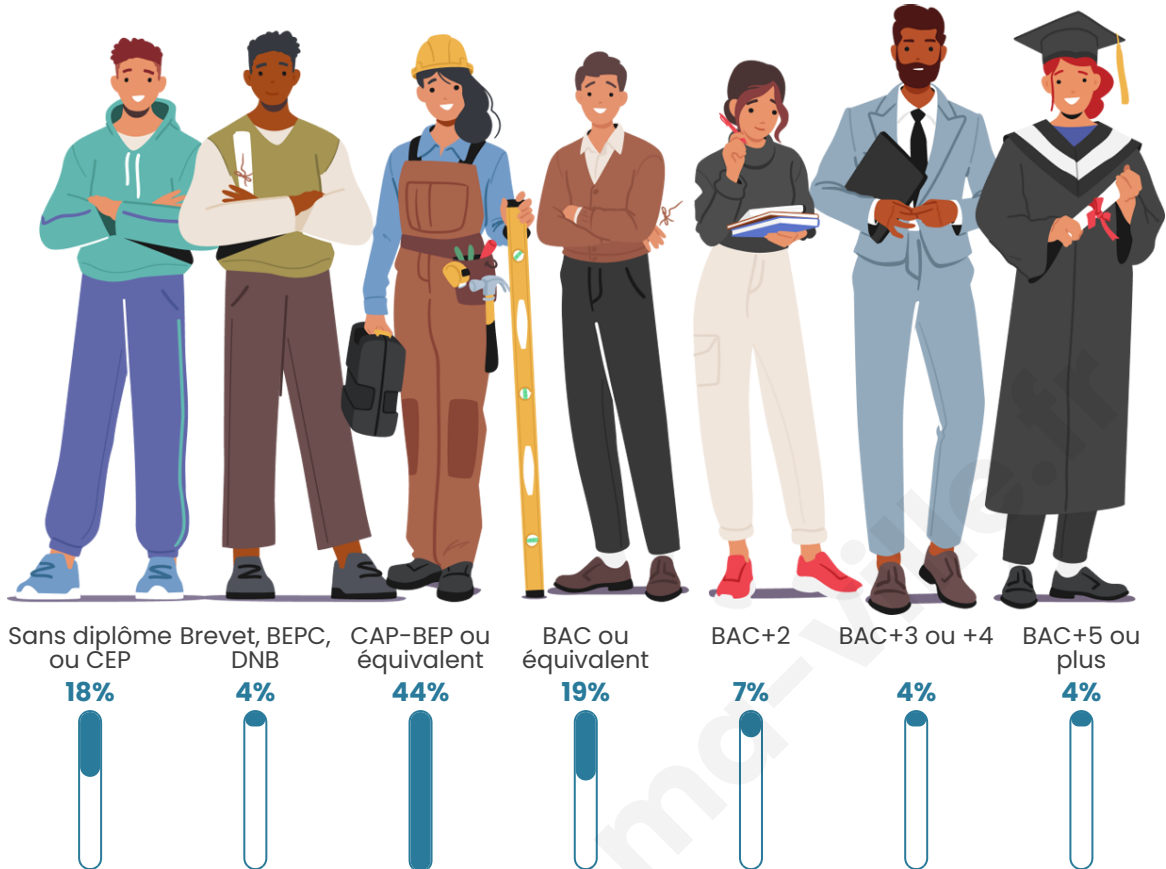

459

Age moyen

46 ans

Pop active

46.2%

Taux chômage

5%

Pop densité

Tranche d'âge

Activité professionnelle

Niveau de diplôme

Composition des ménages

Profils électoraux

Premier tour

	Marine LE PEN	35.05 %
	Emmanuel MACRON	19.29 %
	Jean-Luc MÉLENCHON	14.79 %
	Éric ZEMMOUR	10.93 %
	Jean LASSALLE	5.47 %
	Fabien ROUSSEL	3.22 %
	Valérie PÉCRESE	2.89 %
	Yannick JADOT	2.57 %
	Anne HIDALGO	2.25 %
	Nathalie ARTHAUD	1.29 %
	Nicolas DUPONT-AIGNAN	1.29 %
	Philippe POUTOU	0.96 %