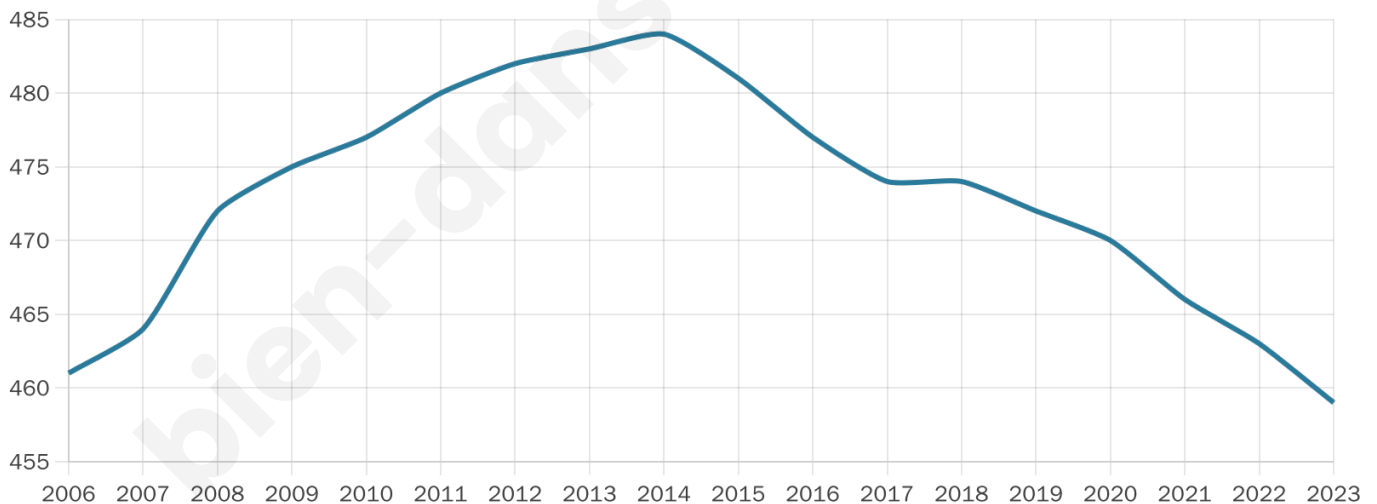

459

Age moyen

46 ans

Pop active

46.2%

Taux chômage

5%

Pop densité

18 h/km²

Revenu moyen

21 260 €/an

Evolution du nombre d'habitants

Sources : Institut national de la statistique et des études économiques (insee) selon Les dernières parutions officielles de 2024 portant sur les années 2020, 2021 et 2022.