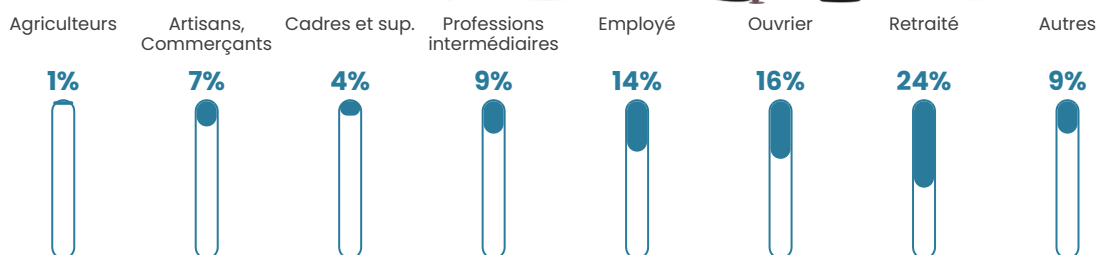

18 h/km²

Revenu moyen

21 260 €/an

Evolution du nombre d'habitants

Sources : Institut national de la statistique et des études économiques (insee) selon Les dernières parutions officielles de 2024 portant sur les années 2020, 2021 et 2022.

Tranche d'âge

Activité professionnelle

Niveau de diplôme

Composition des ménages

Profils électoraux

Premier tour

	Marine LE PEN	35.05 %
	Emmanuel MACRON	19.29 %
	Jean-Luc MÉLENCHON	14.79 %
	Éric ZEMMOUR	10.93 %
	Jean LASSALLE	5.47 %
	Fabien ROUSSEL	3.22 %
	Valérie PÉCRESE	2.89 %
	Yannick JADOT	2.57 %
	Anne HIDALGO	2.25 %
	Nathalie ARTHAUD	1.29 %
	Nicolas DUPONT-AIGNAN	1.29 %
	Philippe POUTOU	0.96 %