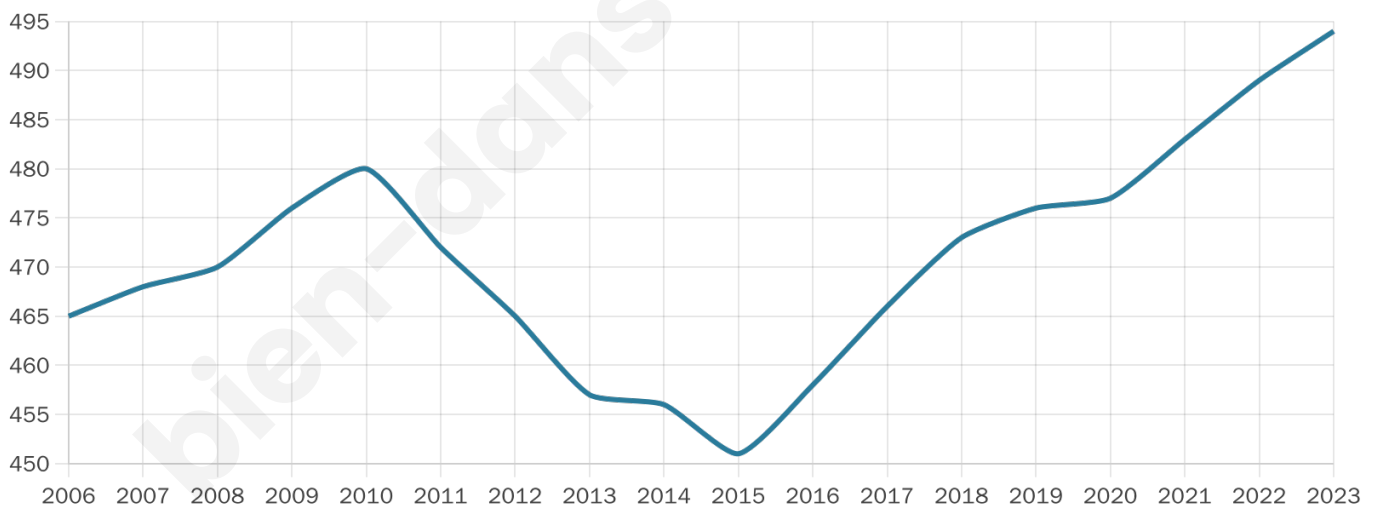

494

Age moyen

46 ans

Pop active

43.9%

Taux chômage

9%

Pop densité

41 h/km²

Revenu moyen

19 900 €/an

Evolution du nombre d'habitants

Sources : Institut national de la statistique et des études économiques (insee) selon Les dernières parutions officielles de 2024 portant sur les années 2020, 2021 et 2022.