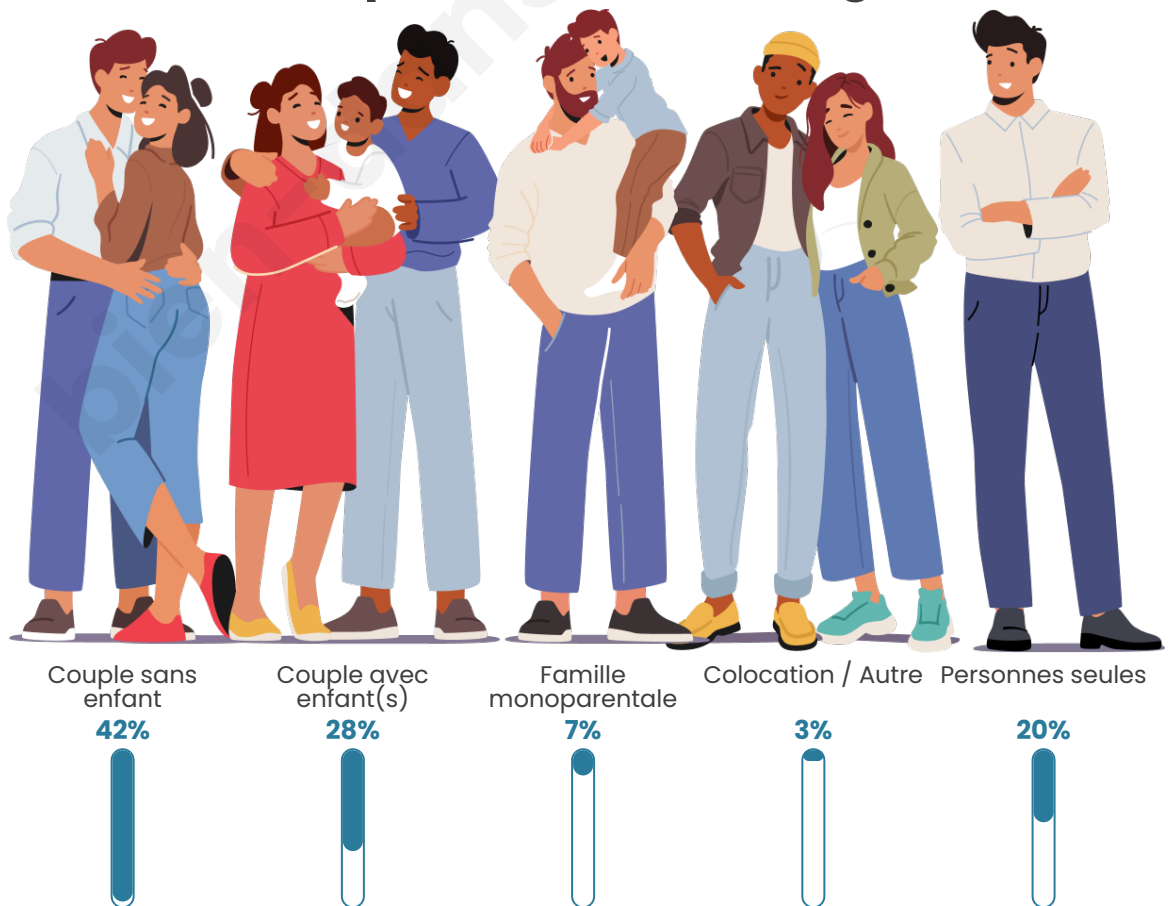

Tranche d'âge

Activité professionnelle

Niveau de diplôme

Composition des ménages

Profils électoraux

Premier tour

	Marine LE PEN	32.57 %
	Emmanuel MACRON	30.26 %
	Jean-Luc MÉLENCHON	14.80 %
	Éric ZEMMOUR	5.92 %
	Jean LASSALLE	2.96 %
	Yannick JADOT	2.96 %
	Philippe POUTOU	2.63 %
	Nicolas DUPONT-AIGNAN	2.63 %
	Fabien ROUSSEL	1.97 %
	Valérie PÉCRESSÉ	1.32 %
	Nathalie ARTHAUD	0.99 %
	Anne HIDALGO	0.99 %