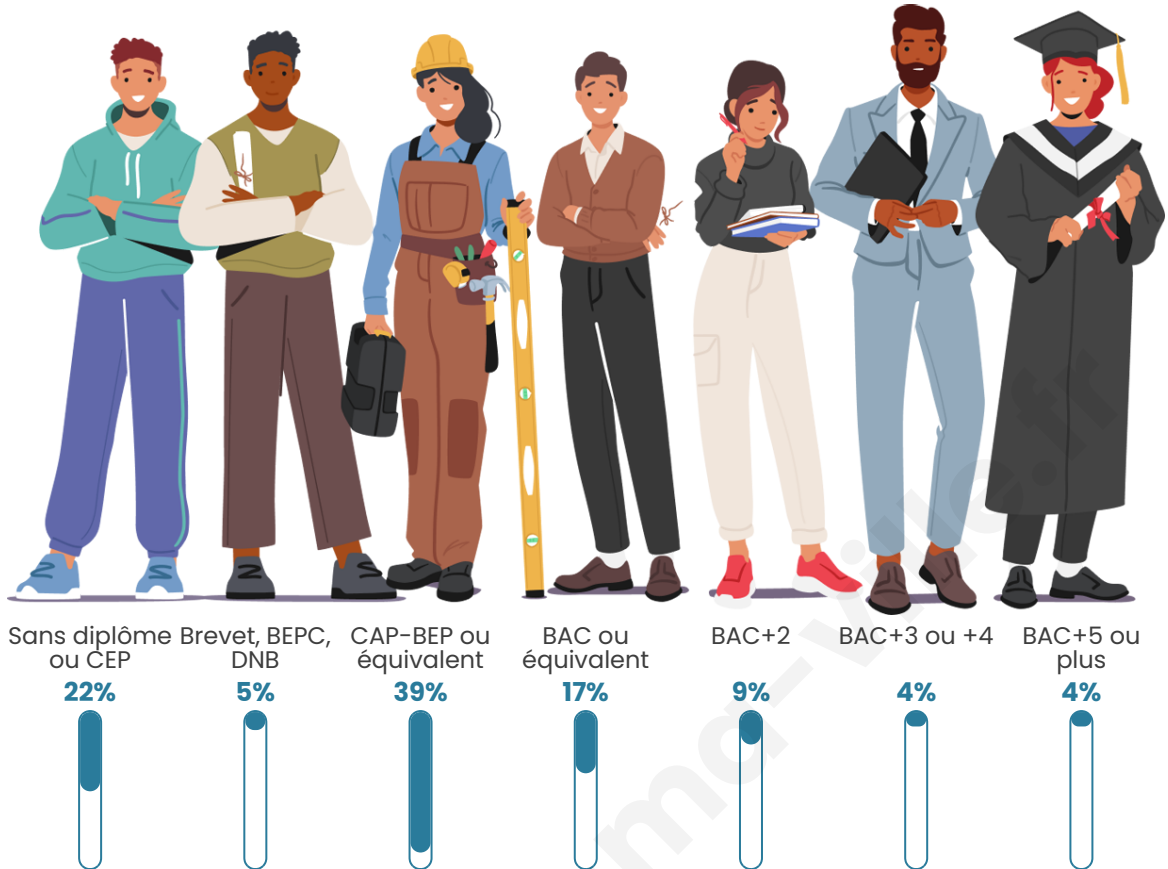

494

Age moyen

46 ans

Pop active

43.9%

Taux chômage

9%

Pop densité

Tranche d'âge

Activité professionnelle

Niveau de diplôme

Composition des ménages

Profils électoraux

Premier tour

	Marine LE PEN	32.57 %
	Emmanuel MACRON	30.26 %
	Jean-Luc MÉLENCHON	14.80 %
	Éric ZEMMOUR	5.92 %
	Jean LASSALLE	2.96 %
	Yannick JADOT	2.96 %
	Philippe POUTOU	2.63 %
	Nicolas DUPONT-AIGNAN	2.63 %
	Fabien ROUSSEL	1.97 %
	Valérie PÉCRESSÉ	1.32 %
	Nathalie ARTHAUD	0.99 %
	Anne HIDALGO	0.99 %