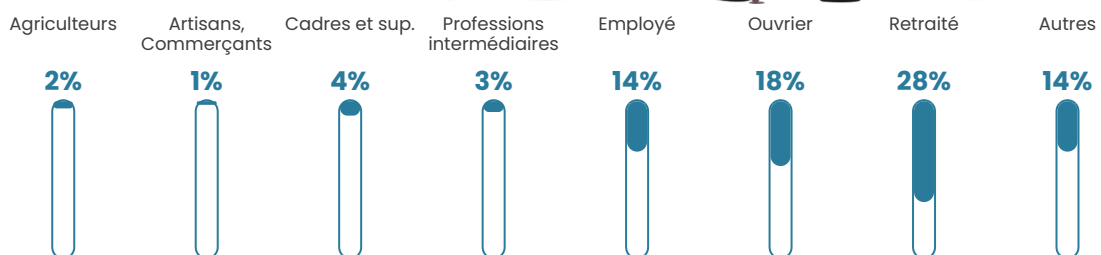

41 h/km²

Revenu moyen

19 900 €/an

Evolution du nombre d'habitants

Sources : Institut national de la statistique et des études économiques (insee) selon Les dernières parutions officielles de 2024 portant sur les années 2020, 2021 et 2022.

Tranche d'âge

Activité professionnelle

Niveau de diplôme

Composition des ménages

Profils électoraux

Premier tour

	Marine LE PEN	32.57 %
	Emmanuel MACRON	30.26 %
	Jean-Luc MÉLENCHON	14.80 %
	Éric ZEMMOUR	5.92 %
	Jean LASSALLE	2.96 %
	Yannick JADOT	2.96 %
	Philippe POUTOU	2.63 %
	Nicolas DUPONT-AIGNAN	2.63 %
	Fabien ROUSSEL	1.97 %
	Valérie PÉCRESSÉ	1.32 %
	Nathalie ARTHAUD	0.99 %
	Anne HIDALGO	0.99 %