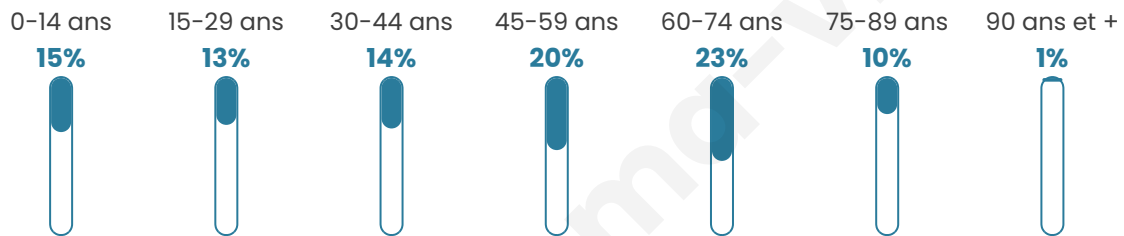

494

Age moyen

46 ans

Pop active

43.9%

Taux chômage

9%

Pop densité

41 h/km²

Revenu moyen

19 900 €/an

Evolution du nombre d'habitants

Sources : Institut national de la statistique et des études économiques (insee) selon Les dernières parutions officielles de 2024 portant sur les années 2020, 2021 et 2022.

Tranche d'âge

Activité professionnelle

Niveau de diplôme

Composition des ménages

Profils électoraux

Premier tour

	Marine LE PEN	32.57 %
	Emmanuel MACRON	30.26 %
	Jean-Luc MÉLENCHON	14.80 %
	Éric ZEMMOUR	5.92 %
	Jean LASSALLE	2.96 %
	Yannick JADOT	2.96 %
	Philippe POUTOU	2.63 %
	Nicolas DUPONT-AIGNAN	2.63 %
	Fabien ROUSSEL	1.97 %
	Valérie PÉCRESSÉ	1.32 %
	Nathalie ARTHAUD	0.99 %
	Anne HIDALGO	0.99 %

409 inscrits

Participation : 75.06%

Votes blancs : 0.33%

Votes nuls : 0.65%

Second tour

	Emmanuel MACRON	46,43 %
	Marine LE PEN	53,57 %

409 inscrits

Participation : 74.57%