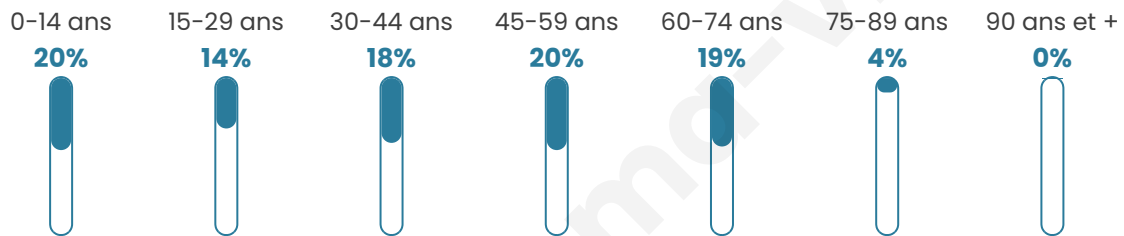

# Statistiques sur la population

Nombre d'habitants

**368**

Age moyen

**40 ans**

Pop active

**47.6%**

Taux chômage

**10.3%**

Pop densité

**61 h/km<sup>2</sup>**

Revenu moyen

**22 480 €/an**

## Evolution du nombre d'habitants

Sources : Institut national de la statistique et des études économiques (insee) selon Les dernières parutions officielles de 2024 portant sur les années 2020, 2021 et 2022.

## Tranche d'âge