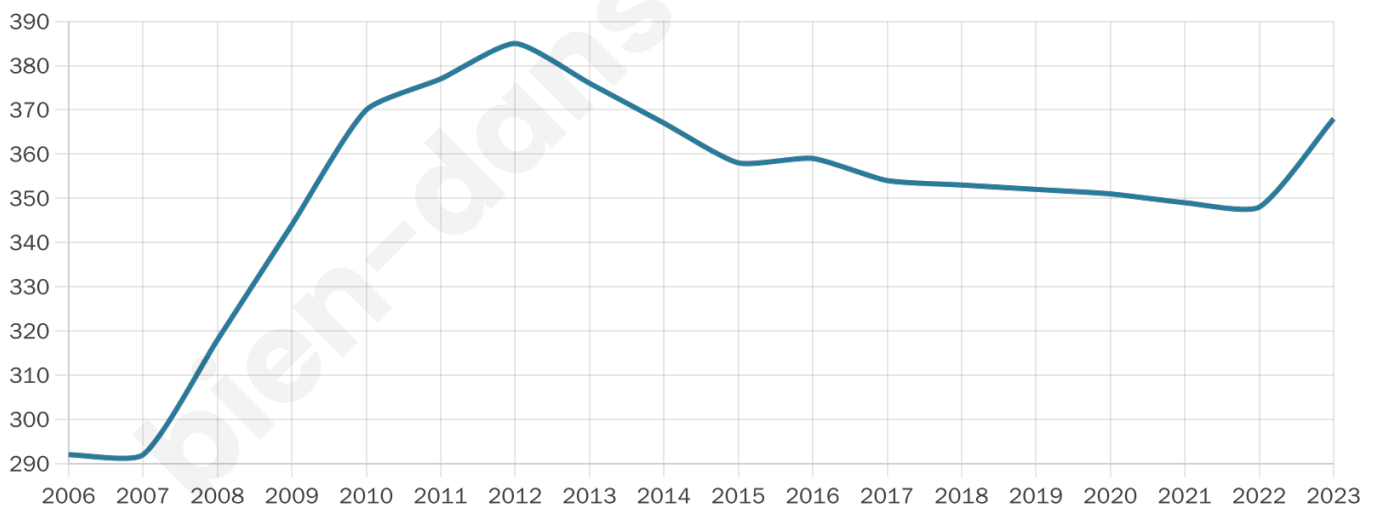

# Statistiques sur la population

Nombre d'habitants

**368**

Age moyen

**40 ans**

Pop active

**47.6%**

Taux chômage

**10.3%**

Pop densité

**61 h/km<sup>2</sup>**

Revenu moyen

**22 480 €/an**

## Evolution du nombre d'habitants

Sources : Institut national de la statistique et des études économiques (insee) selon Les dernières parutions officielles de 2024 portant sur les années 2020, 2021 et 2022.