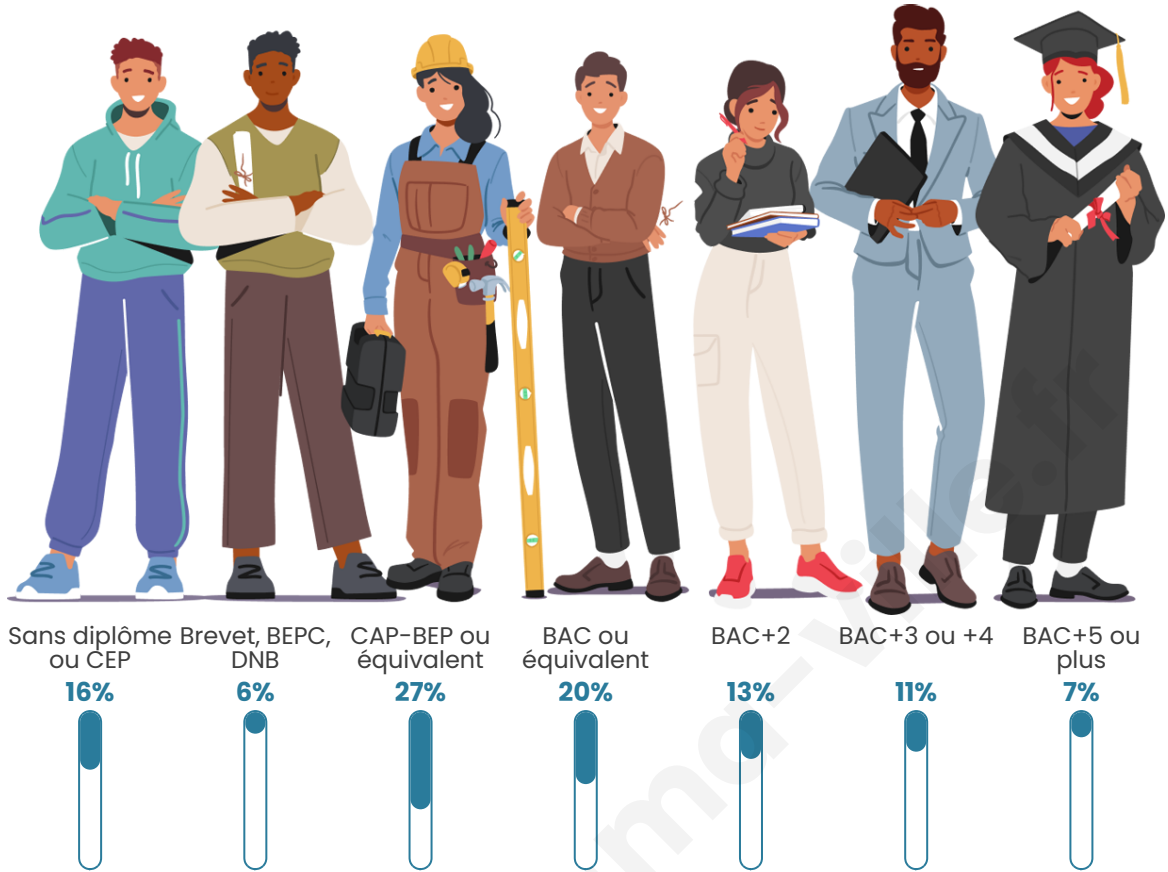

Nombre d'habitants

2 658

Age moyen

44 ans

Pop active

54.7%

Taux chômage

1.7%

Pop densité

60 h/km²

Revenu moyen

24 600 €/an

Evolution du nombre d'habitants

Sources : Institut national de la statistique et des études économiques (insee) selon Les dernières parutions officielles de 2024 portant sur les années 2020, 2021 et 2022.

Tranche d'âge

Activité professionnelle

Niveau de diplôme

Composition des ménages

Profils électoraux

Premier tour

	Emmanuel MACRON	43.64 %
	Marine LE PEN	16.49 %
	Jean-Luc MÉLENCHON	10.04 %
	Éric ZEMMOUR	8.34 %
	Valérie PÉCRESE	7.67 %
	Yannick JADOT	5.60 %
	Jean LASSALLE	3.35 %
	Nicolas DUPONT- AIGNAN	2.19 %
	Fabien ROUSSEL	0.85 %
	Anne HIDALGO	0.85 %
	Philippe POUTOU	0.67 %
	Nathalie ARTHAUD	0.30 %