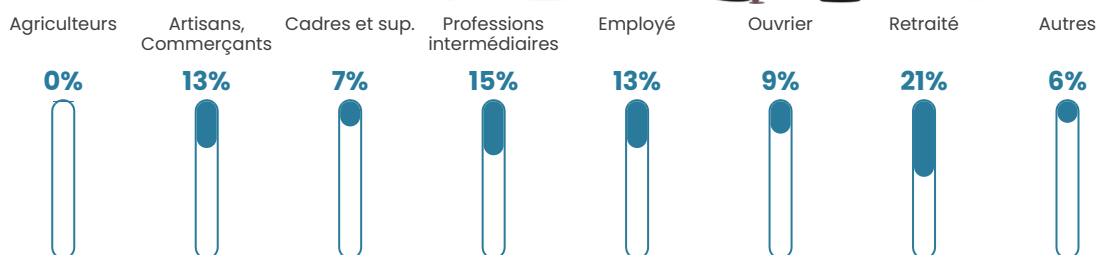

Pop densité

60 h/km²

Revenu moyen

24 600 €/an

Evolution du nombre d'habitants

Sources : Institut national de la statistique et des études économiques (insee) selon Les dernières parutions officielles de 2024 portant sur les années 2020, 2021 et 2022.

Tranche d'âge

Activité professionnelle

Niveau de diplôme

Composition des ménages

Profils électoraux

Premier tour

	Emmanuel MACRON	43.64 %
	Marine LE PEN	16.49 %
	Jean-Luc MÉLENCHON	10.04 %
	Éric ZEMMOUR	8.34 %
	Valérie PÉCRESE	7.67 %
	Yannick JADOT	5.60 %
	Jean LASSALLE	3.35 %
	Nicolas DUPONT- AIGNAN	2.19 %
	Fabien ROUSSEL	0.85 %
	Anne HIDALGO	0.85 %
	Philippe POUTOU	0.67 %
	Nathalie ARTHAUD	0.30 %