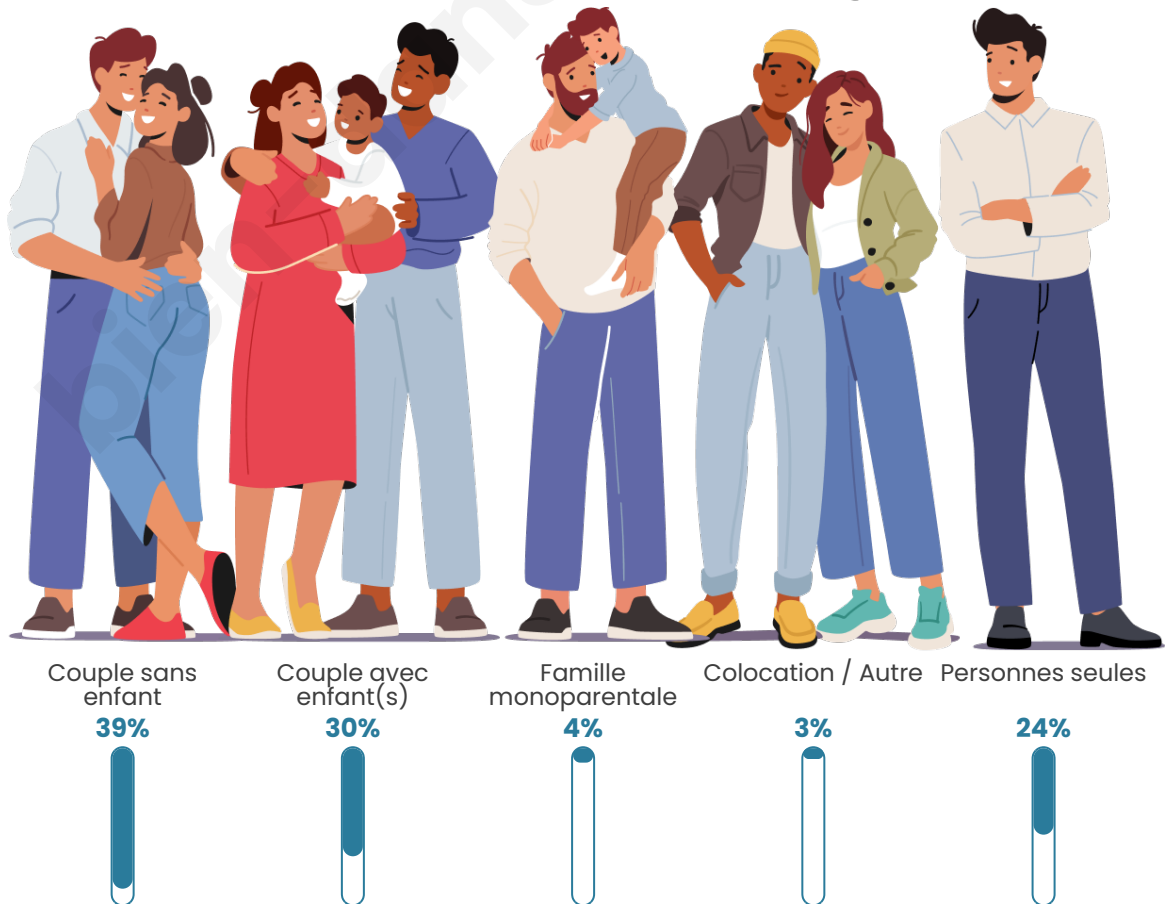

Nombre d'habitants

2 658

Age moyen

44 ans

Pop active

54.7%

Taux chômage

1.7%

Tranche d'âge

Activité professionnelle

Niveau de diplôme

Composition des ménages

Profils électoraux

Premier tour

	Emmanuel MACRON	43.64 %
	Marine LE PEN	16.49 %
	Jean-Luc MÉLENCHON	10.04 %
	Éric ZEMMOUR	8.34 %
	Valérie PÉCRESE	7.67 %
	Yannick JADOT	5.60 %
	Jean LASSALLE	3.35 %
	Nicolas DUPONT- AIGNAN	2.19 %
	Fabien ROUSSEL	0.85 %
	Anne HIDALGO	0.85 %
	Philippe POUTOU	0.67 %
	Nathalie ARTHAUD	0.30 %