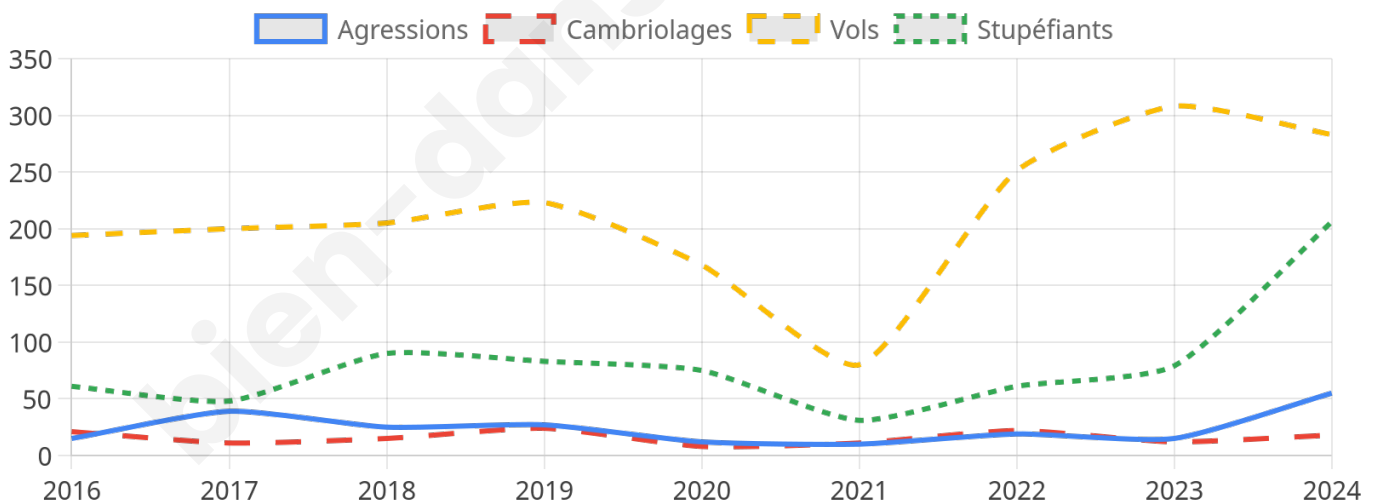

Second tour

	Emmanuel MACRON	70,98 %
	Marine LE PEN	29,02 %

1 997 inscrits

Participation : 80.62%

Votes blancs : 4.97%

Votes nuls : 0.87%

1 995 inscrits

Participation : 83.76%

Votes blancs : 1.26%

Votes nuls : 0.42%

Sécurité

Agressions physiques / sexuelles

55

Cambriolages

18

Vols / dégradations

283

Stupéfiants

206

Evolution du nombre d'infractions

Pour comparer

(en proportion du nombre d'habitants)

Sources : Bases statistiques communale, départementale et régionale de la délinquance enregistrée par la police et la gendarmerie nationales selon les dernières parutions officielles de 2025 portant sur l'année 2024 ([data.gouv](https://data.gouv.fr)).