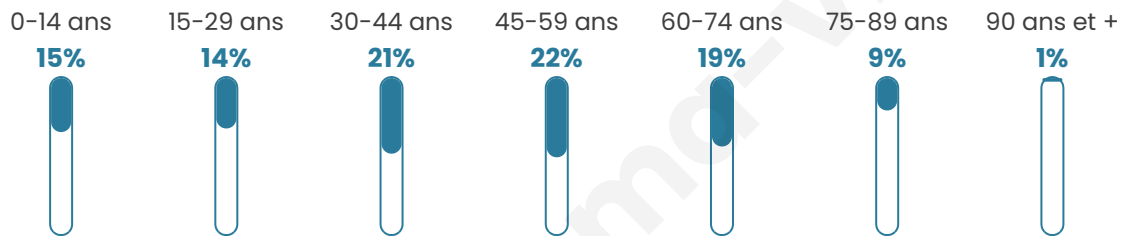

Nombre d'habitants

2 658

Age moyen

44 ans

Pop active

54.7%

Taux chômage

1.7%

Pop densité

60 h/km²

Revenu moyen

24 600 €/an

Evolution du nombre d'habitants

Sources : Institut national de la statistique et des études économiques (insee) selon Les dernières parutions officielles de 2024 portant sur les années 2020, 2021 et 2022.

Tranche d'âge

Activité professionnelle

Niveau de diplôme

Composition des ménages

Profils électoraux

Premier tour

	Emmanuel MACRON	43.64 %
	Marine LE PEN	16.49 %
	Jean-Luc MÉLENCHON	10.04 %
	Éric ZEMMOUR	8.34 %
	Valérie PÉCRESE	7.67 %
	Yannick JADOT	5.60 %
	Jean LASSALLE	3.35 %
	Nicolas DUPONT- AIGNAN	2.19 %
	Fabien ROUSSEL	0.85 %
	Anne HIDALGO	0.85 %
	Philippe POUTOU	0.67 %
	Nathalie ARTHAUD	0.30 %