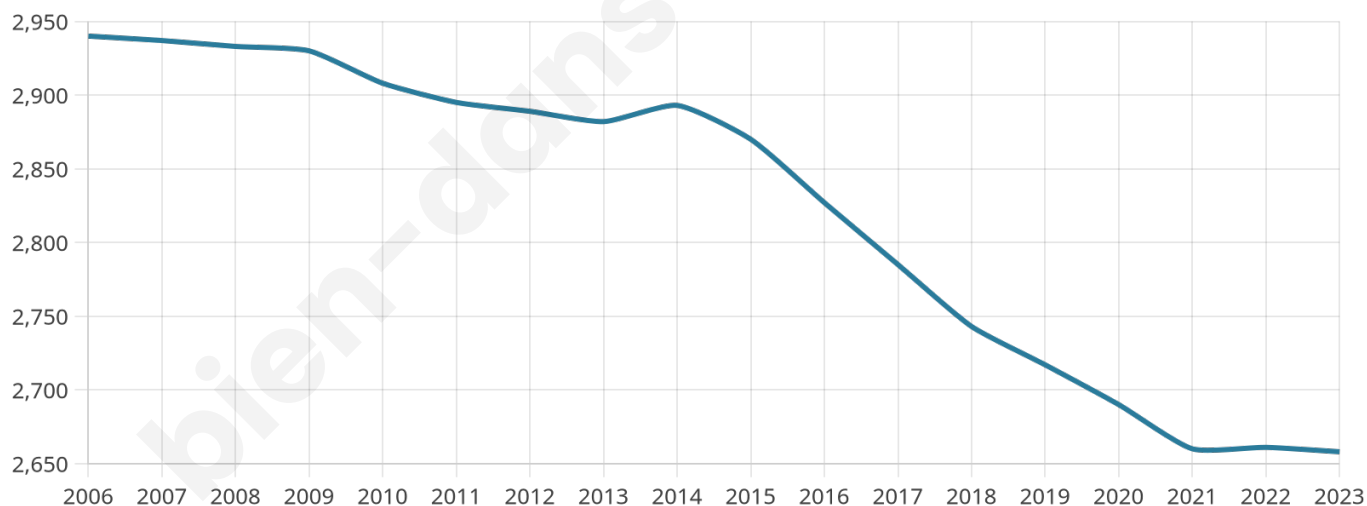

Nombre d'habitants

2 658

Age moyen

44 ans

Pop active

54.7%

Taux chômage

1.7%

Pop densité

60 h/km²

Revenu moyen

24 600 €/an

Evolution du nombre d'habitants

Sources : Institut national de la statistique et des études économiques (insee) selon Les dernières parutions officielles de 2024 portant sur les années 2020, 2021 et 2022.

Tranche d'âge

Activité professionnelle

Niveau de diplôme

Composition des ménages

Profils électoraux

Premier tour

	Emmanuel MACRON	43.64 %
	Marine LE PEN	16.49 %
	Jean-Luc MÉLENCHON	10.04 %
	Éric ZEMMOUR	8.34 %
	Valérie PÉCRESE	7.67 %
	Yannick JADOT	5.60 %
	Jean LASSALLE	3.35 %
	Nicolas DUPONT- AIGNAN	2.19 %
	Fabien ROUSSEL	0.85 %
	Anne HIDALGO	0.85 %
	Philippe POUTOU	0.67 %
	Nathalie ARTHAUD	0.30 %