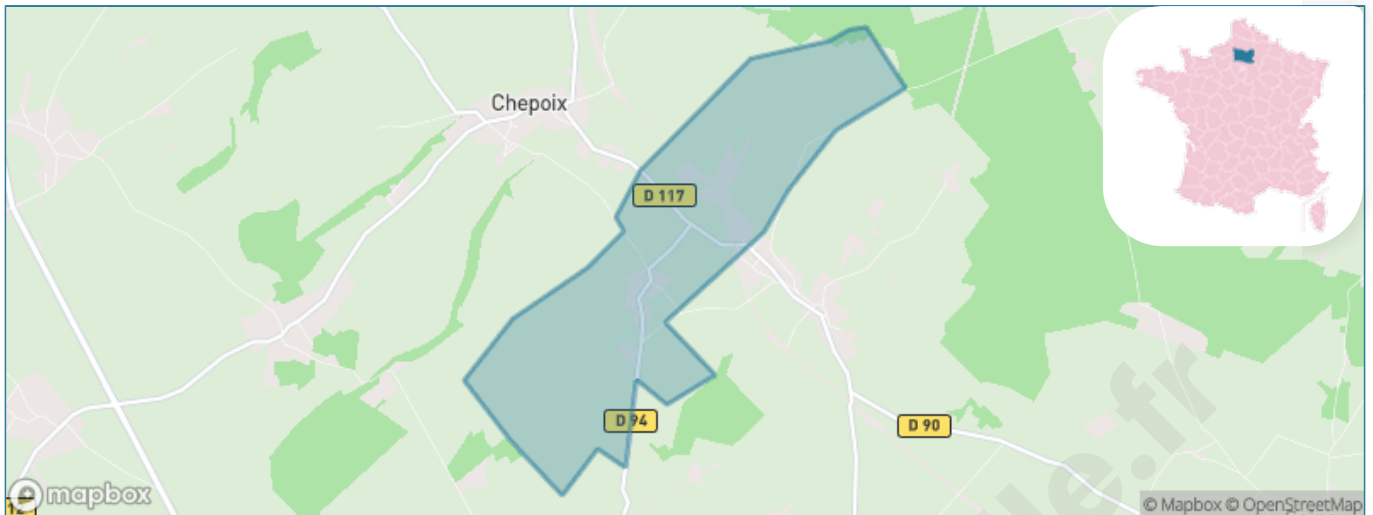

Version web

Ville de Mory-Montcrux

Présenté par

BIEN dans
ma **VILLE** 

Sommaire

Situation géographique	3
Statistiques sur la population	4
Evolution du nombre d'habitants	4
Tranche d'âge	5
0-14 ans	5
15-29 ans	5
30-44 ans	5
45-59 ans	5
60-74 ans	5
75-89 ans	5
90 ans et +	5
Activité professionnelle	5
Agriculteurs	5
Artisans, Commerçants	5
Cadres et sup.	5
Professions intermédiaires	5
Employé	5
Ouvrier	5
Retraité	5
Autres	5
Niveau de diplôme	6
Sans diplôme ou CEP	6
Brevet, BEPC, DNB	6
CAP-BEP ou équivalent	6
BAC ou équivalent	6
BAC+2	6
BAC+3 ou +4	6
BAC+5 ou plus	6
Composition des ménages	6
Couple sans enfant	6
Couple avec enfant(s)	6
Famille monoparentale	6
Colocation / Autre	6
Personnes seules	6
Profils électoraux	7
Premier tour	7
Sécurité	8
Evolution du nombre d'infractions	8
Pour comparer	9
Services à la population	10
Commerce	10
Éducation	10
Villes autour de Mory-Montcrux	12

Situation géographique

i Informations clés

- **Région** : Hauts-de-France
- **Département** : Oise
- **Code postal** : 60120
- **Superficie** : 4 km²

Statistiques sur la population

Nombre d'habitants

84

Age moyen