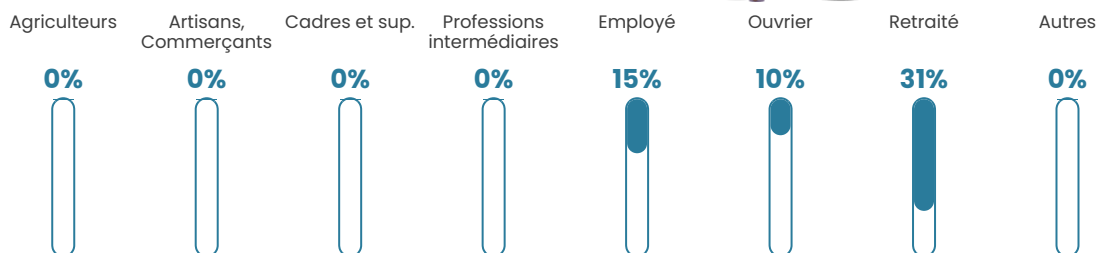

NC

Evolution du nombre d'habitants

Sources : Institut national de la statistique et des études économiques (insee) selon Les dernières parutions officielles de 2024 portant sur les années 2020, 2021 et 2022.

Tranche d'âge

Activité professionnelle

Niveau de diplôme

Composition des ménages

Profils électoraux

Premier tour

	Marine LE PEN	47.62 %
	Emmanuel MACRON	17.46 %
	Éric ZEMMOUR	9.52 %
	Jean-Luc MÉLENCHON	4.76 %
	Anne HIDALGO	4.76 %
	Yannick JADOT	4.76 %
	Valérie PÉCRESE	4.76 %
	Jean LASSALLE	3.17 %
	Nicolas DUPONT-AIGNAN	3.17 %
	Nathalie ARTHAUD	0.00 %
	Fabien ROUSSEL	0.00 %
	Philippe POUTOU	0.00 %