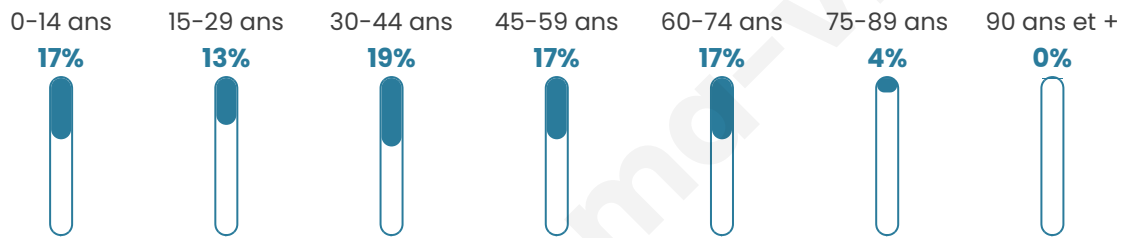

Version web

Ville de Mory-Montcrux

Présenté par

BIEN dans
ma **VILLE** 

Sommaire

Situation géographique	3
Statistiques sur la population	4
Evolution du nombre d'habitants	4
Tranche d'âge	5
0-14 ans	5
15-29 ans	5
30-44 ans	5
45-59 ans	5
60-74 ans	5
75-89 ans	5
90 ans et +	5
Activité professionnelle	5
Agriculteurs	5
Artisans, Commerçants	5
Cadres et sup.	5
Professions intermédiaires	5
Employé	5
Ouvrier	5
Retraité	5
Autres	5
Niveau de diplôme	6
Sans diplôme ou CEP	6
Brevet, BEPC, DNB	6
CAP-BEP ou équivalent	6
BAC ou équivalent	6
BAC+2	6
BAC+3 ou +4	6
BAC+5 ou plus	6
Composition des ménages	6
Couple sans enfant	6
Couple avec enfant(s)	6
Famille monoparentale	6
Colocation / Autre	6
Personnes seules	6
Profils électoraux	7
Premier tour	7
Sécurité	8
Evolution du nombre d'infractions	8
Pour comparer	9
Services à la population	10
Commerce	10
Éducation	10
Villes autour de Mory-Montcrux	12

Situation géographique

i Informations clés

- **Région** : Hauts-de-France
- **Département** : Oise
- **Code postal** : 60120
- **Superficie** : 4 km²

Statistiques sur la population

Nombre d'habitants

84

Age moyen

40 ans

Pop active

44%

Taux chômage

6.7%

Pop densité

21 h/km²

Revenu moyen

Tranche d'âge

Activité professionnelle

Niveau de diplôme

Composition des ménages

Profils électoraux

Premier tour

	Marine LE PEN	47.62 %
	Emmanuel MACRON	17.46 %
	Éric ZEMMOUR	9.52 %
	Jean-Luc MÉLENCHON	4.76 %
	Anne HIDALGO	4.76 %
	Yannick JADOT	4.76 %
	Valérie PÉCRESE	4.76 %
	Jean LASSALLE	3.17 %
	Nicolas DUPONT-AIGNAN	3.17 %
	Nathalie ARTHAUD	0.00 %
	Fabien ROUSSEL	0.00 %
	Philippe POUTOU	0.00 %