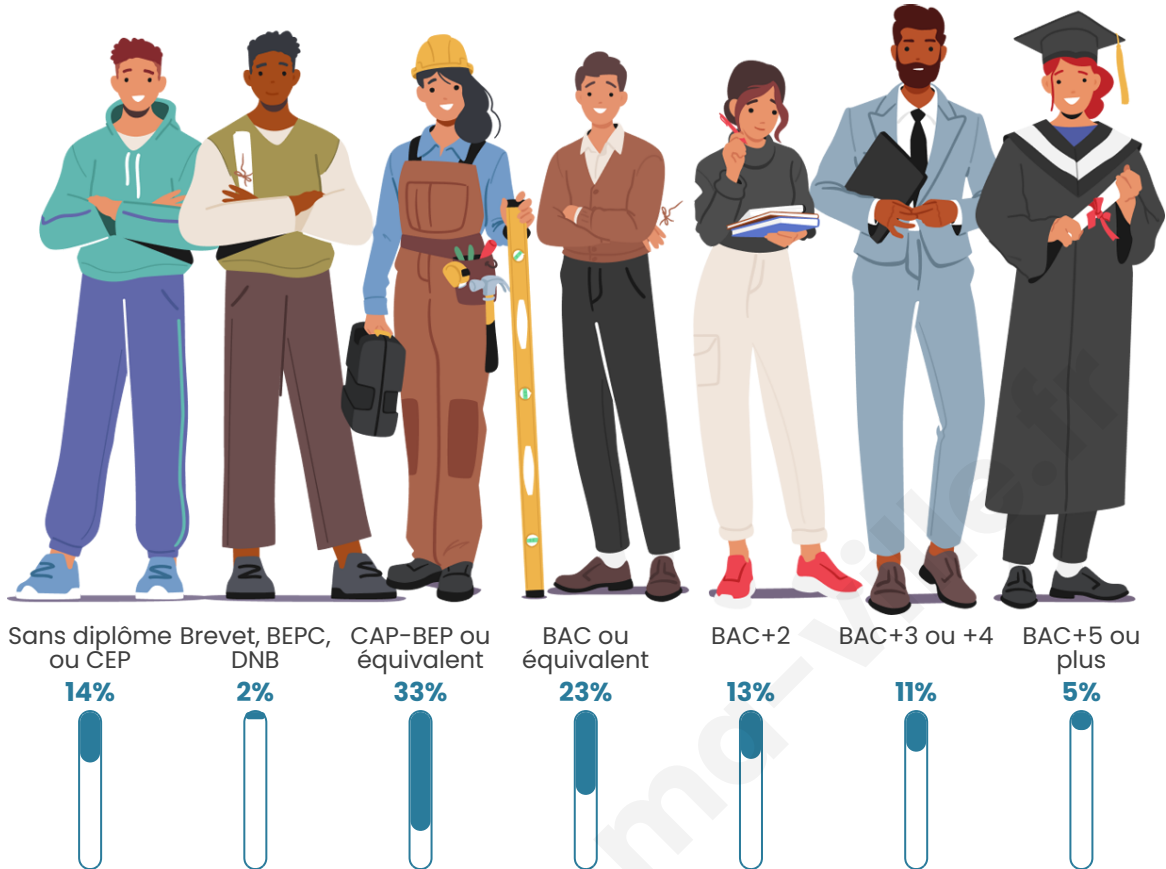

Tranche d'âge

Activité professionnelle

Niveau de diplôme

Composition des ménages

Profils électoraux

Premier tour

	Marine LE PEN	47.62 %
	Emmanuel MACRON	17.46 %
	Éric ZEMMOUR	9.52 %
	Jean-Luc MÉLENCHON	4.76 %
	Anne HIDALGO	4.76 %
	Yannick JADOT	4.76 %
	Valérie PÉCRESE	4.76 %
	Jean LASSALLE	3.17 %
	Nicolas DUPONT-AIGNAN	3.17 %
	Nathalie ARTHAUD	0.00 %
	Fabien ROUSSEL	0.00 %
	Philippe POUTOU	0.00 %