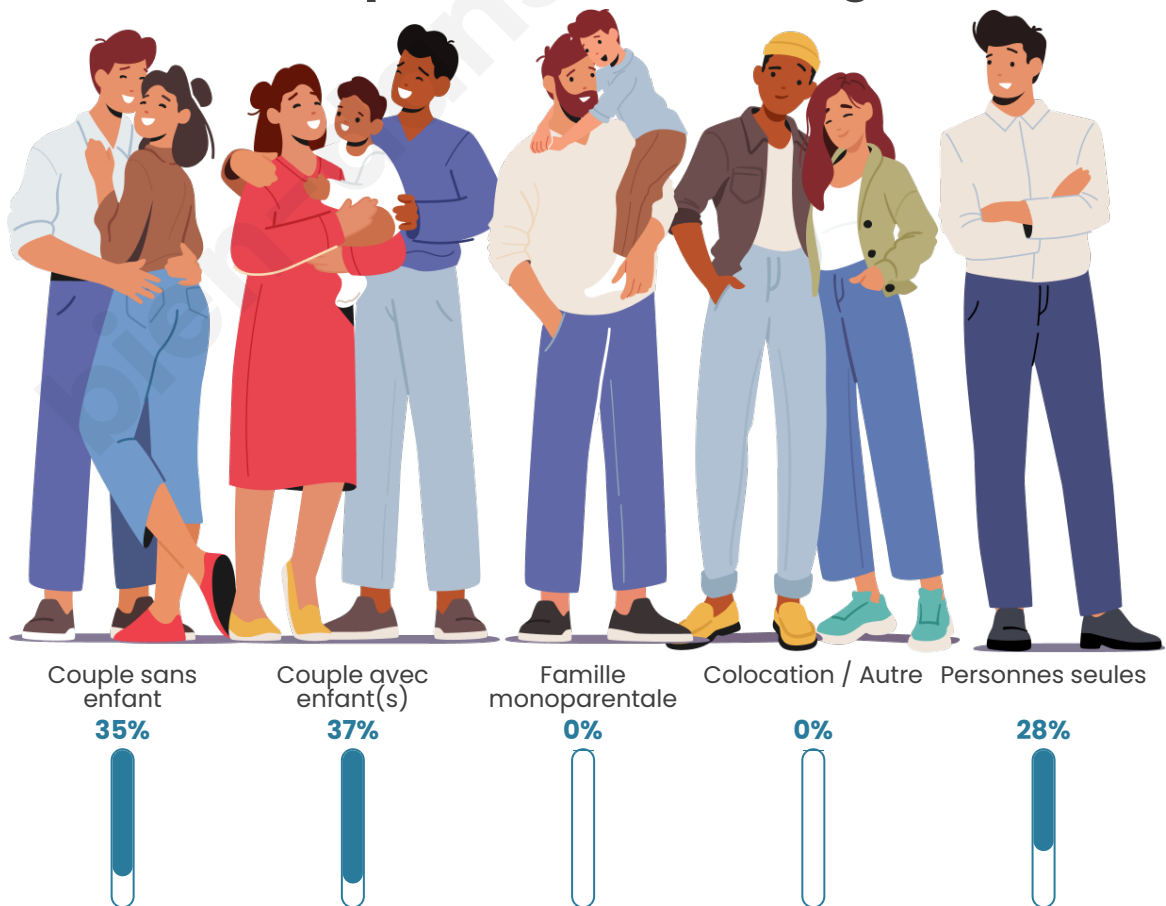

Tranche d'âge

Activité professionnelle

Niveau de diplôme

Composition des ménages

Profils électoraux

Premier tour

	Marine LE PEN	47.62 %
	Emmanuel MACRON	17.46 %
	Éric ZEMMOUR	9.52 %
	Jean-Luc MÉLENCHON	4.76 %
	Anne HIDALGO	4.76 %
	Yannick JADOT	4.76 %
	Valérie PÉCRESE	4.76 %
	Jean LASSALLE	3.17 %
	Nicolas DUPONT-AIGNAN	3.17 %
	Nathalie ARTHAUD	0.00 %
	Fabien ROUSSEL	0.00 %
	Philippe POUTOU	0.00 %