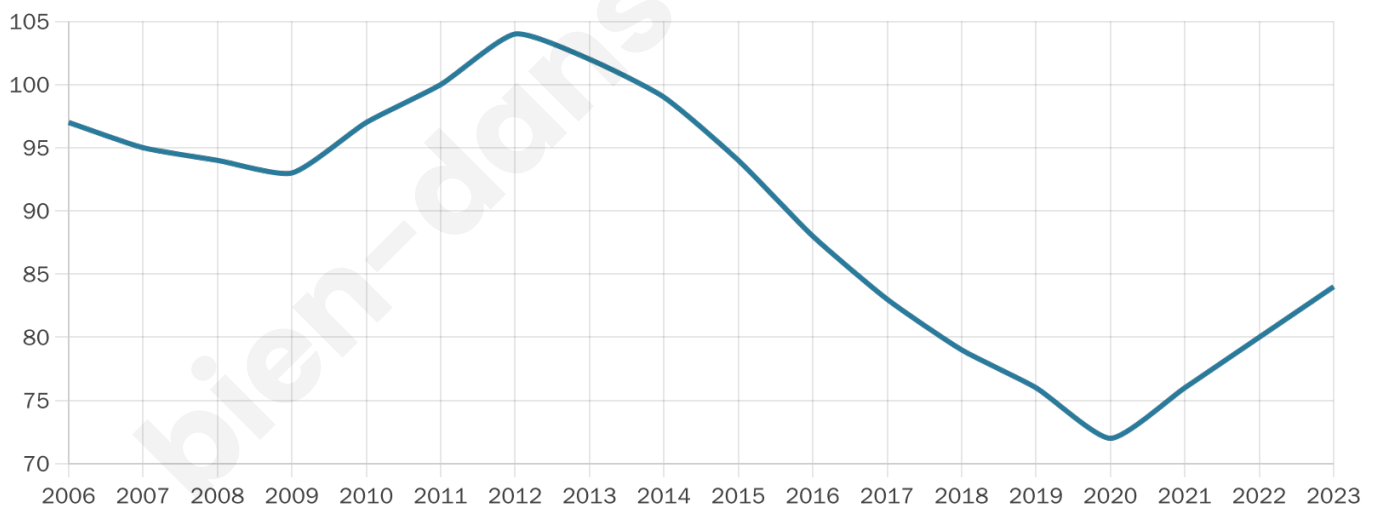

Version web

Ville de Mory-Montcrux

Présenté par

BIEN dans
ma **VILLE** 

Sommaire

Situation géographique	3
Statistiques sur la population	4
Evolution du nombre d'habitants	4
Tranche d'âge	5
0-14 ans	5
15-29 ans	5
30-44 ans	5
45-59 ans	5
60-74 ans	5
75-89 ans	5
90 ans et +	5
Activité professionnelle	5
Agriculteurs	5
Artisans, Commerçants	5
Cadres et sup.	5
Professions intermédiaires	5
Employé	5
Ouvrier	5
Retraité	5
Autres	5
Niveau de diplôme	6
Sans diplôme ou CEP	6
Brevet, BEPC, DNB	6
CAP-BEP ou équivalent	6
BAC ou équivalent	6
BAC+2	6
BAC+3 ou +4	6
BAC+5 ou plus	6
Composition des ménages	6
Couple sans enfant	6
Couple avec enfant(s)	6
Famille monoparentale	6
Colocation / Autre	6
Personnes seules	6
Profils électoraux	7
Premier tour	7
Sécurité	8
Evolution du nombre d'infractions	8
Pour comparer	9
Services à la population	10
Commerce	10
Éducation	10
Villes autour de Mory-Montcrux	12

40 ans

Pop active

44%

Taux chômage

6.7%

Pop densité

21 h/km²

Revenu moyen

NC

Evolution du nombre d'habitants

Sources : Institut national de la statistique et des études économiques (insee) selon Les dernières parutions officielles de 2024 portant sur les années 2020, 2021 et 2022.