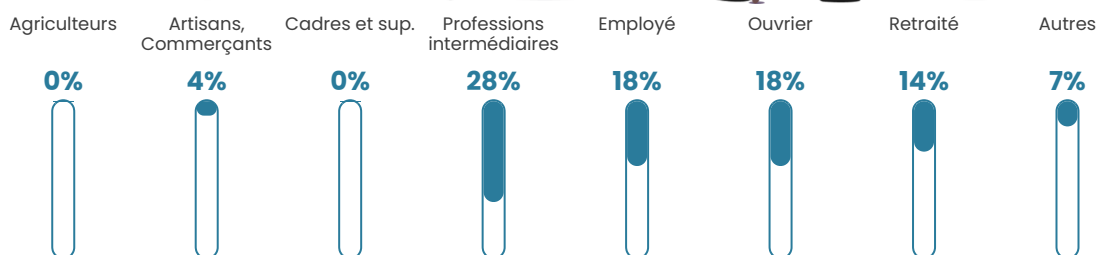

15 h/km²

Revenu moyen

23 340 €/an

Evolution du nombre d'habitants

Sources : Institut national de la statistique et des études économiques (insee) selon Les dernières parutions officielles de 2024 portant sur les années 2020, 2021 et 2022.

Tranche d'âge

Activité professionnelle

Niveau de diplôme

Composition des ménages

Profils électoraux

Premier tour

	Emmanuel MACRON	35.78 %
	Marine LE PEN	35.78 %
	Éric ZEMMOUR	7.34 %
	Valérie PÉCRESE	7.34 %
	Jean-Luc MÉLENCHON	6.42 %
	Anne HIDALGO	2.75 %
	Yannick JADOT	1.83 %
	Nicolas DUPONT-AIGNAN	1.83 %
	Fabien ROUSSEL	0.92 %
	Nathalie ARTHAUD	0.00 %
	Jean LASSALLE	0.00 %
	Philippe POUTOU	0.00 %