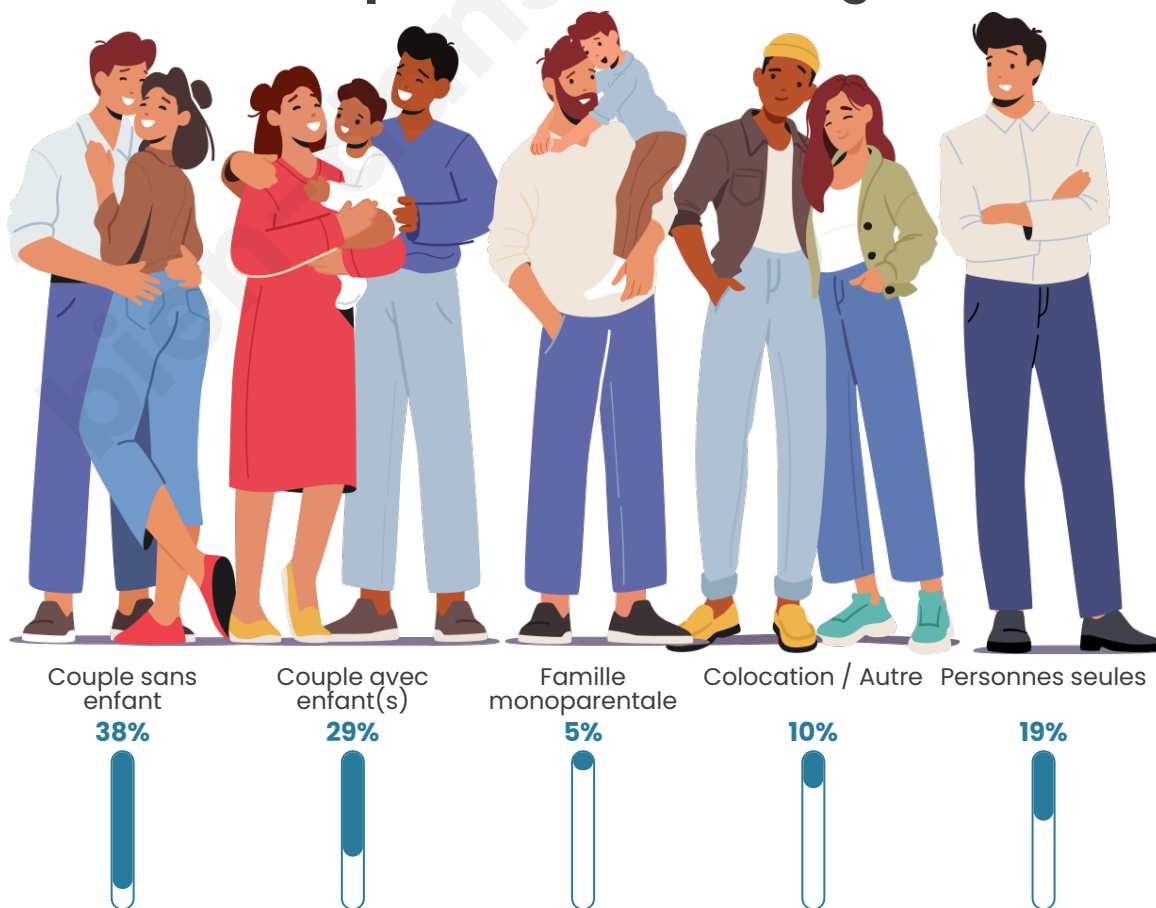

Tranche d'âge

Activité professionnelle

Niveau de diplôme

Composition des ménages

Profils électoraux

Premier tour

	Emmanuel MACRON	35.78 %
	Marine LE PEN	35.78 %
	Éric ZEMMOUR	7.34 %
	Valérie PÉCRESE	7.34 %
	Jean-Luc MÉLENCHON	6.42 %
	Anne HIDALGO	2.75 %
	Yannick JADOT	1.83 %
	Nicolas DUPONT-AIGNAN	1.83 %
	Fabien ROUSSEL	0.92 %
	Nathalie ARTHAUD	0.00 %
	Jean LASSALLE	0.00 %
	Philippe POUTOU	0.00 %