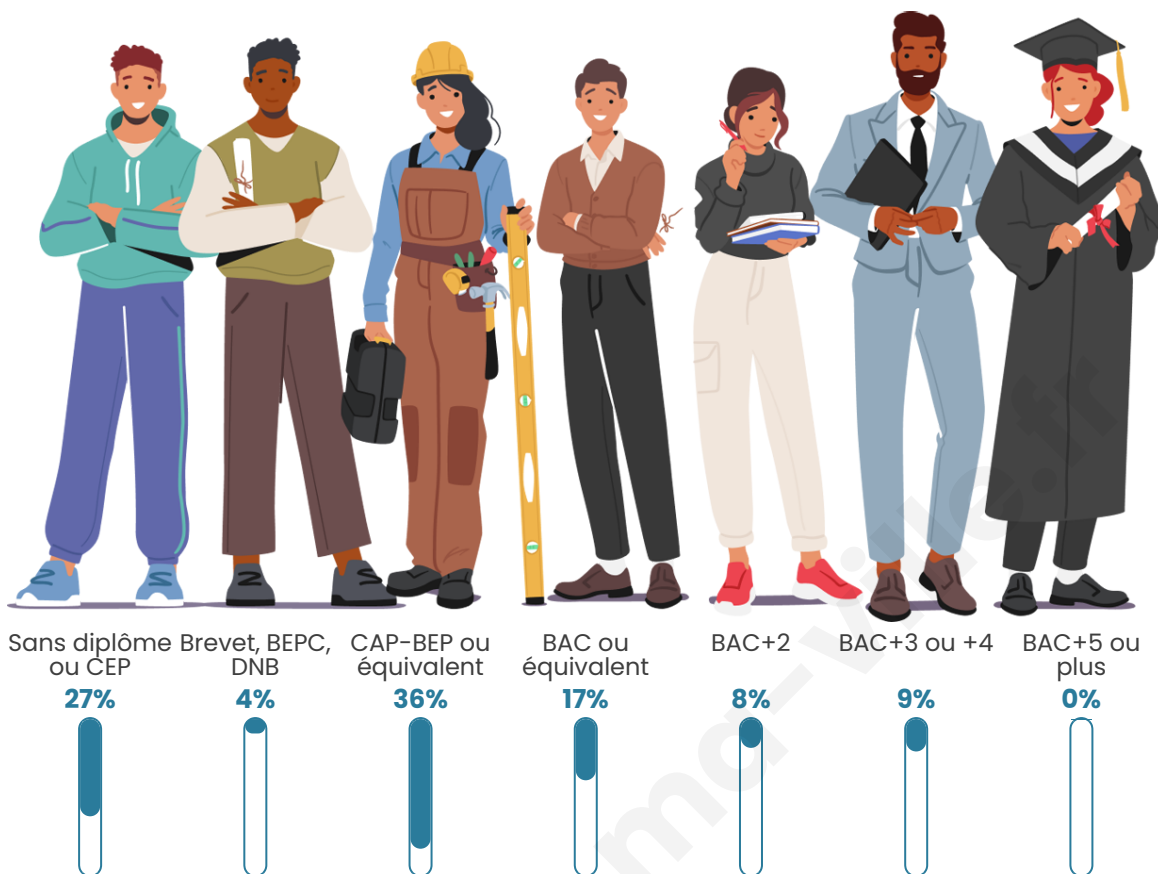

137

Age moyen

43 ans

Pop active

47.4%

Taux chômage

5.2%

Pop densité

Tranche d'âge

Activité professionnelle

Niveau de diplôme

Composition des ménages

Profils électoraux

Premier tour

	Emmanuel MACRON	35.78 %
	Marine LE PEN	35.78 %
	Éric ZEMMOUR	7.34 %
	Valérie PÉCRESE	7.34 %
	Jean-Luc MÉLENCHON	6.42 %
	Anne HIDALGO	2.75 %
	Yannick JADOT	1.83 %
	Nicolas DUPONT-AIGNAN	1.83 %
	Fabien ROUSSEL	0.92 %
	Nathalie ARTHAUD	0.00 %
	Jean LASSALLE	0.00 %
	Philippe POUTOU	0.00 %