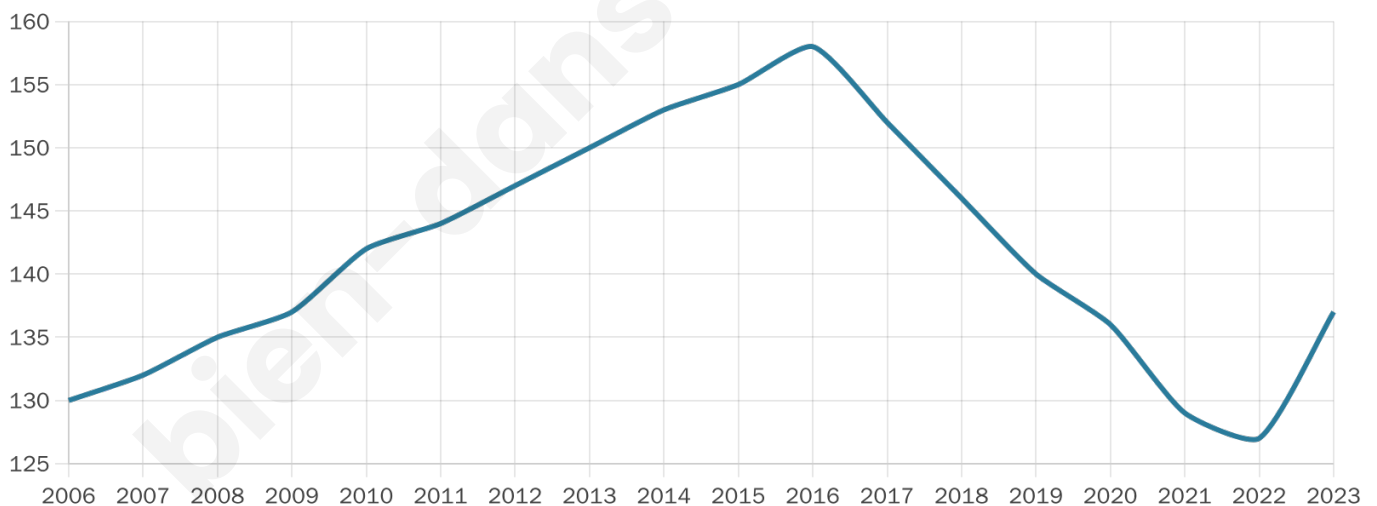

Version web

Ville de Morvilliers

Présenté par

BIEN dans
ma **VILLE** 

Sommaire

Situation géographique	3
Statistiques sur la population	4
Evolution du nombre d'habitants	4
Tranche d'âge	5
0-14 ans	5
15-29 ans	5
30-44 ans	5
45-59 ans	5
60-74 ans	5
75-89 ans	5
90 ans et +	5
Activité professionnelle	5
Agriculteurs	5
Artisans, Commerçants	5
Cadres et sup.	5
Professions intermédiaires	5
Employé	5
Ouvrier	5
Retraité	5
Autres	5
Niveau de diplôme	6
Sans diplôme ou CEP	6
Brevet, BEPC, DNB	6
CAP-BEP ou équivalent	6
BAC ou équivalent	6
BAC+2	6
BAC+3 ou +4	6
BAC+5 ou plus	6
Composition des ménages	6
Couple sans enfant	6
Couple avec enfant(s)	6
Famille monoparentale	6
Colocation / Autre	6
Personnes seules	6
Profils électoraux	7
Premier tour	7
Sécurité	8
Evolution du nombre d'infractions	8
Pour comparer	9
Services à la population	10
Commerce	10
Éducation	10
Villes autour de Morvilliers	12

137

Age moyen

43 ans

Pop active

47.4%

Taux chômage

5.2%

Pop densité

15 h/km²

Revenu moyen

23 340 €/an

Evolution du nombre d'habitants

Sources : Institut national de la statistique et des études économiques (insee) selon Les dernières parutions officielles de 2024 portant sur les années 2020, 2021 et 2022.