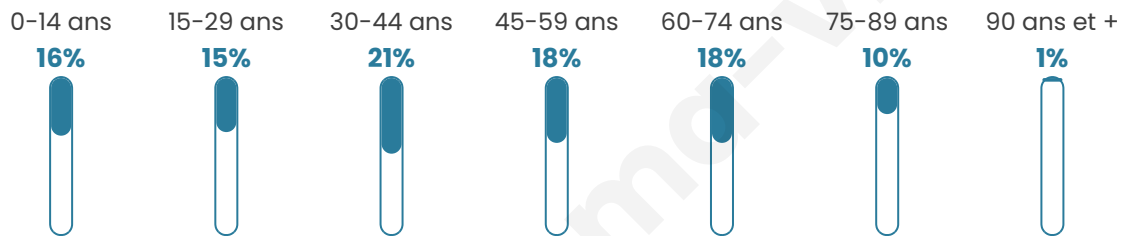

137

Age moyen

43 ans

Pop active

47.4%

Taux chômage

5.2%

Pop densité

15 h/km²

Revenu moyen

23 340 €/an

Evolution du nombre d'habitants

Sources : Institut national de la statistique et des études économiques (insee) selon Les dernières parutions officielles de 2024 portant sur les années 2020, 2021 et 2022.

Tranche d'âge

Activité professionnelle

Niveau de diplôme

Composition des ménages

Profils électoraux

Premier tour

	Emmanuel MACRON	35.78 %
	Marine LE PEN	35.78 %
	Éric ZEMMOUR	7.34 %
	Valérie PÉCRESE	7.34 %
	Jean-Luc MÉLENCHON	6.42 %
	Anne HIDALGO	2.75 %
	Yannick JADOT	1.83 %
	Nicolas DUPONT-AIGNAN	1.83 %
	Fabien ROUSSEL	0.92 %
	Nathalie ARTHAUD	0.00 %
	Jean LASSALLE	0.00 %
	Philippe POUTOU	0.00 %