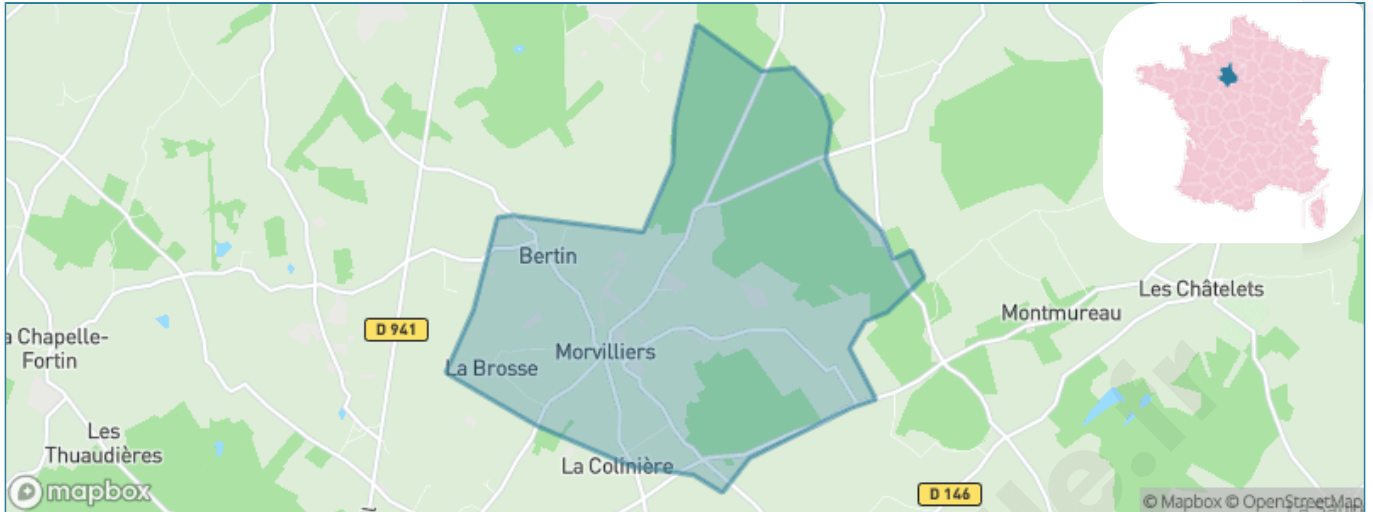

Version web

Ville de Morvilliers

Présenté par

BIEN dans
ma **VILLE** 

Sommaire

Situation géographique	3
Statistiques sur la population	4
Evolution du nombre d'habitants	4
Tranche d'âge	5
0-14 ans	5
15-29 ans	5
30-44 ans	5
45-59 ans	5
60-74 ans	5
75-89 ans	5
90 ans et +	5
Activité professionnelle	5
Agriculteurs	5
Artisans, Commerçants	5
Cadres et sup.	5
Professions intermédiaires	5
Employé	5
Ouvrier	5
Retraité	5
Autres	5
Niveau de diplôme	6
Sans diplôme ou CEP	6
Brevet, BEPC, DNB	6
CAP-BEP ou équivalent	6
BAC ou équivalent	6
BAC+2	6
BAC+3 ou +4	6
BAC+5 ou plus	6
Composition des ménages	6
Couple sans enfant	6
Couple avec enfant(s)	6
Famille monoparentale	6
Colocation / Autre	6
Personnes seules	6
Profils électoraux	7
Premier tour	7
Sécurité	8
Evolution du nombre d'infractions	8
Pour comparer	9
Services à la population	10
Commerce	10
Éducation	10
Villes autour de Morvilliers	12

Situation géographique

i Informations clés

- **Région** : Centre-Val de Loire
- **Département** : Eure-et-Loir
- **Code postal** : 28340
- **Superficie** : 9 km²

Statistiques sur la population

Nombre d'habitants