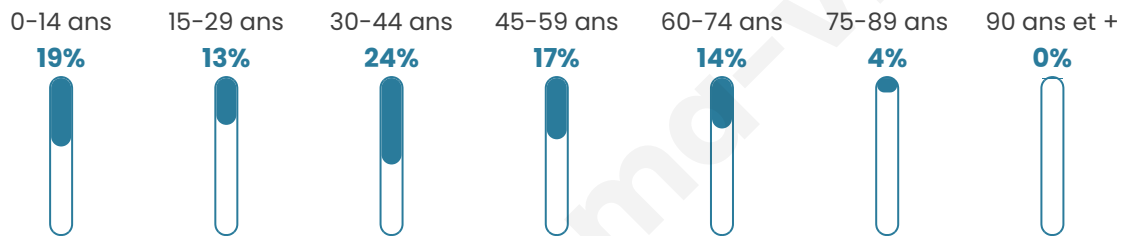

169

Age moyen

38 ans

Pop active

49.7%

Taux chômage

5.8%

Pop densité

34 h/km²

Revenu moyen

24 070 €/an

Evolution du nombre d'habitants

Sources : Institut national de la statistique et des études économiques (insee) selon Les dernières parutions officielles de 2024 portant sur les années 2020, 2021 et 2022.

Tranche d'âge

Activité professionnelle

Niveau de diplôme

Composition des ménages

Profils électoraux

Premier tour

	Marine LE PEN	29.73 %
	Emmanuel MACRON	21.62 %
	Jean-Luc MÉLENCHON	16.22 %
	Valérie PÉCRESSE	9.01 %
	Éric ZEMMOUR	6.31 %
	Jean LASSALLE	5.41 %
	Fabien ROUSSEL	4.50 %
	Yannick JADOT	4.50 %
	Nathalie ARTHAUD	1.80 %
	Nicolas DUPONT-AIGNAN	0.90 %
	Anne HIDALGO	0.00 %
	Philippe POUTOU	0.00 %