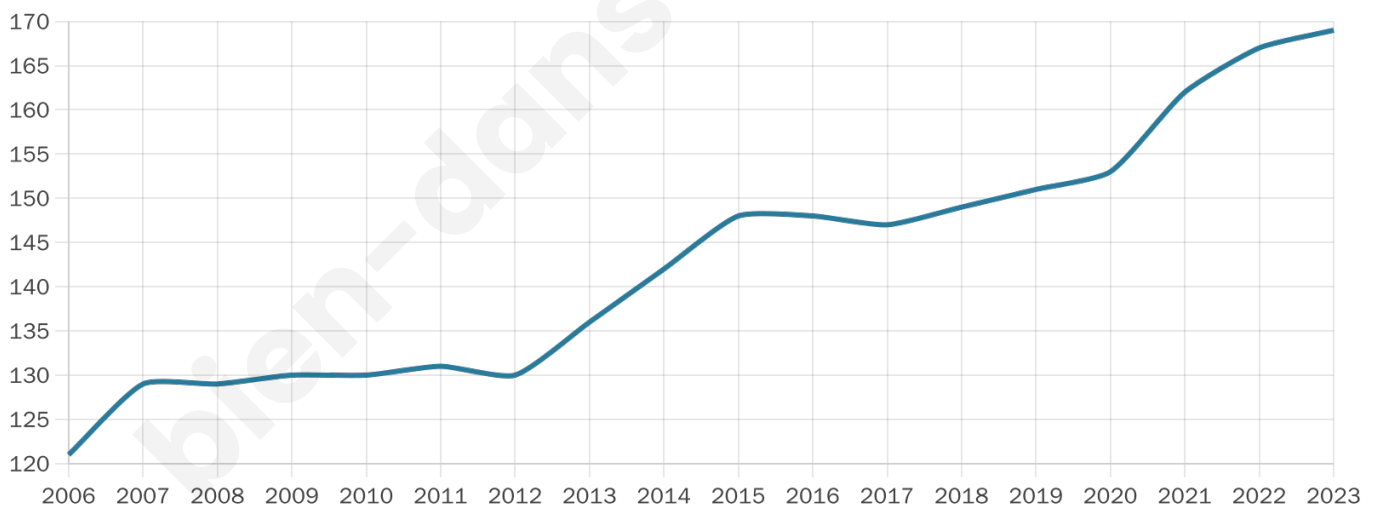

169

Age moyen

38 ans

Pop active

49.7%

Taux chômage

5.8%

Pop densité

34 h/km²

Revenu moyen

24 070 €/an

Evolution du nombre d'habitants

Sources : Institut national de la statistique et des études économiques (insee) selon Les dernières parutions officielles de 2024 portant sur les années 2020, 2021 et 2022.