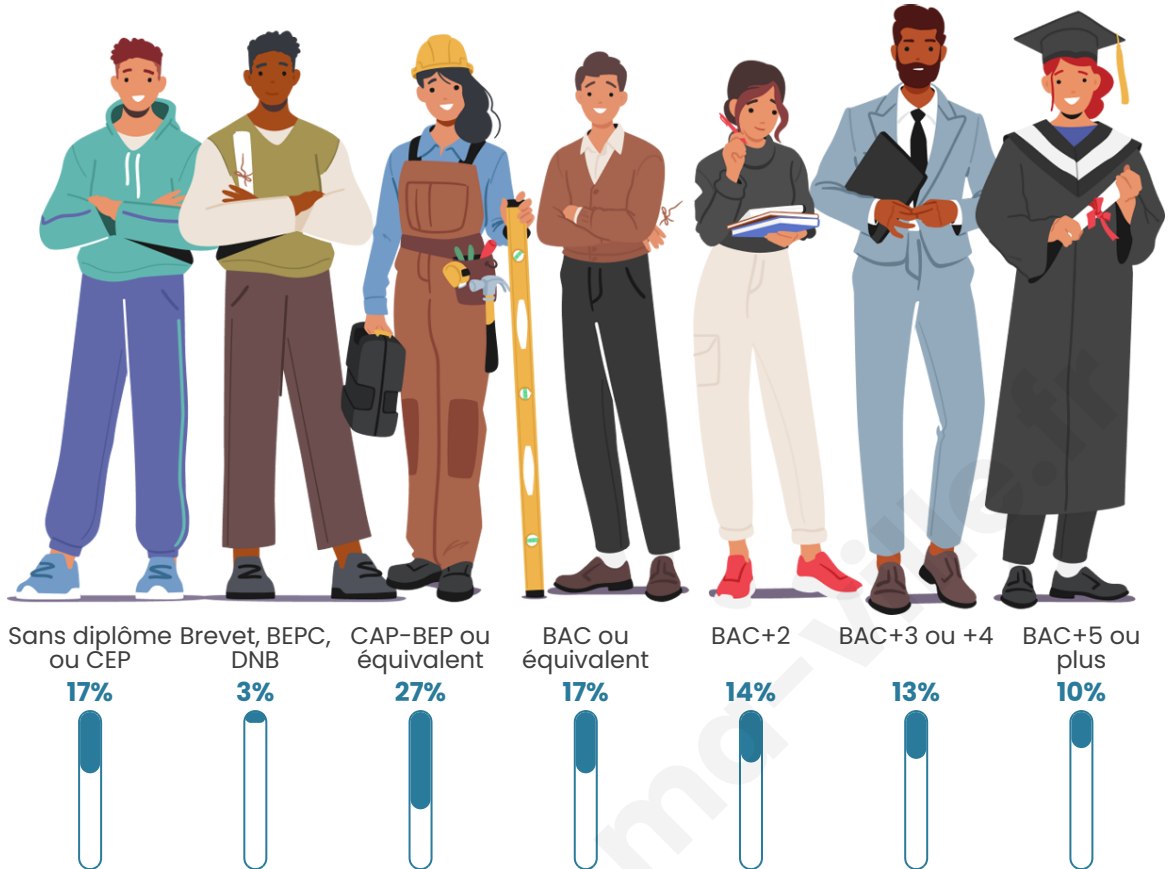

169

Age moyen

38 ans

Pop active

49.7%

Taux chômage

5.8%

Pop densité

Tranche d'âge

Activité professionnelle

Niveau de diplôme

Composition des ménages

Profils électoraux

Premier tour

	Marine LE PEN	29.73 %
	Emmanuel MACRON	21.62 %
	Jean-Luc MÉLENCHON	16.22 %
	Valérie PÉCRESSE	9.01 %
	Éric ZEMMOUR	6.31 %
	Jean LASSALLE	5.41 %
	Fabien ROUSSEL	4.50 %
	Yannick JADOT	4.50 %
	Nathalie ARTHAUD	1.80 %
	Nicolas DUPONT-AIGNAN	0.90 %
	Anne HIDALGO	0.00 %
	Philippe POUTOU	0.00 %