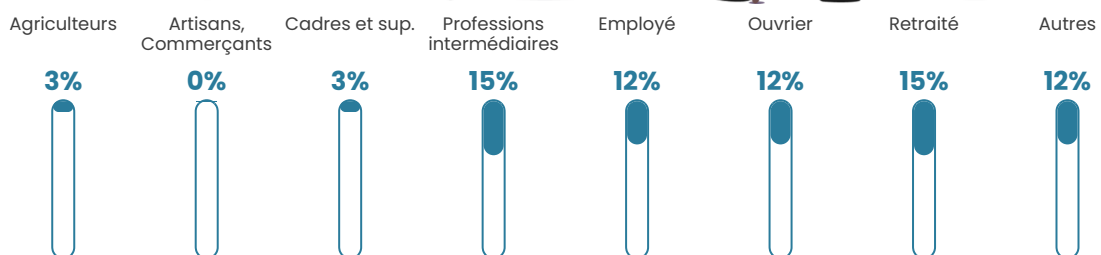

34 h/km²

Revenu moyen

24 070 €/an

Evolution du nombre d'habitants

Sources : Institut national de la statistique et des études économiques (insee) selon Les dernières parutions officielles de 2024 portant sur les années 2020, 2021 et 2022.

Tranche d'âge

Activité professionnelle

Niveau de diplôme

Composition des ménages

Profils électoraux

Premier tour

	Marine LE PEN	29.73 %
	Emmanuel MACRON	21.62 %
	Jean-Luc MÉLENCHON	16.22 %
	Valérie PÉCRESSE	9.01 %
	Éric ZEMMOUR	6.31 %
	Jean LASSALLE	5.41 %
	Fabien ROUSSEL	4.50 %
	Yannick JADOT	4.50 %
	Nathalie ARTHAUD	1.80 %
	Nicolas DUPONT-AIGNAN	0.90 %
	Anne HIDALGO	0.00 %
	Philippe POUTOU	0.00 %