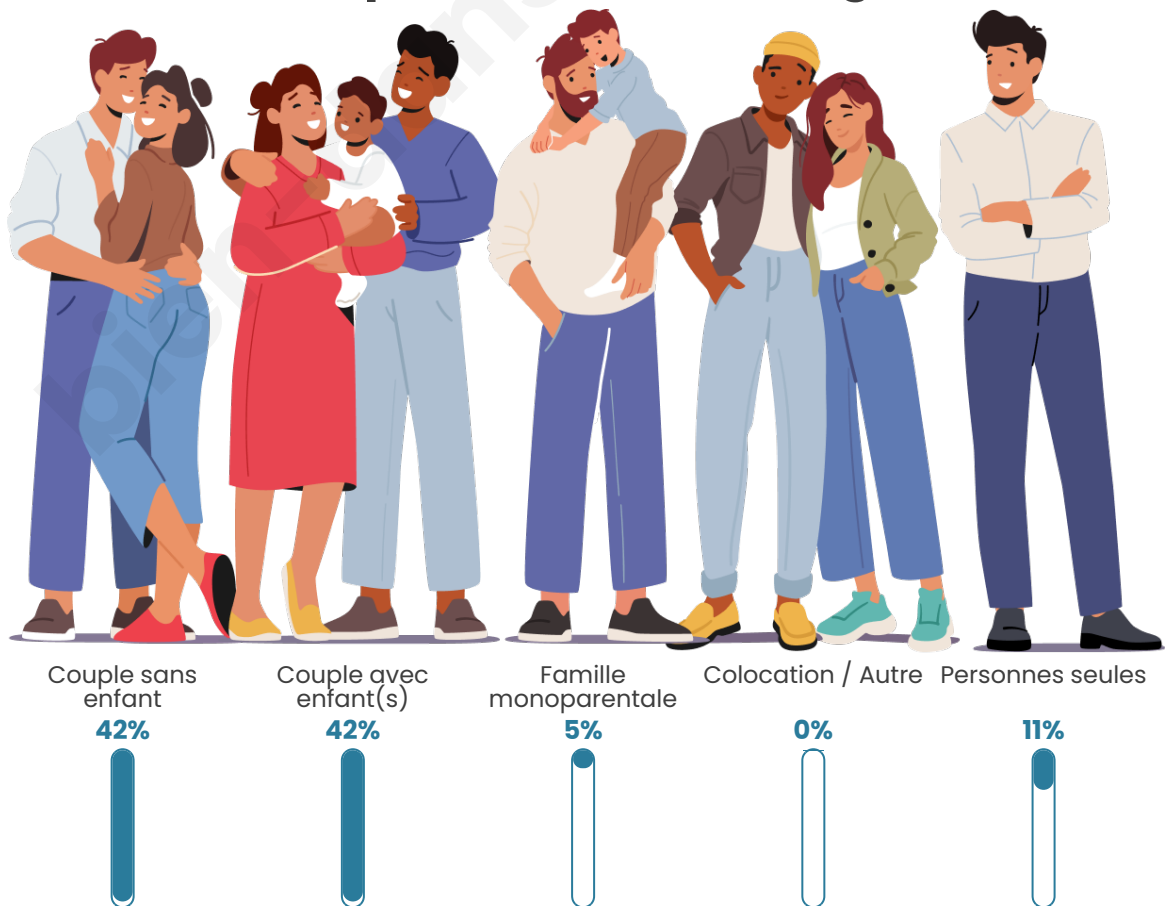

Tranche d'âge

Activité professionnelle

Niveau de diplôme

Composition des ménages

Profils électoraux

Premier tour

	Marine LE PEN	29.73 %
	Emmanuel MACRON	21.62 %
	Jean-Luc MÉLENCHON	16.22 %
	Valérie PÉCRESSE	9.01 %
	Éric ZEMMOUR	6.31 %
	Jean LASSALLE	5.41 %
	Fabien ROUSSEL	4.50 %
	Yannick JADOT	4.50 %
	Nathalie ARTHAUD	1.80 %
	Nicolas DUPONT-AIGNAN	0.90 %
	Anne HIDALGO	0.00 %
	Philippe POUTOU	0.00 %