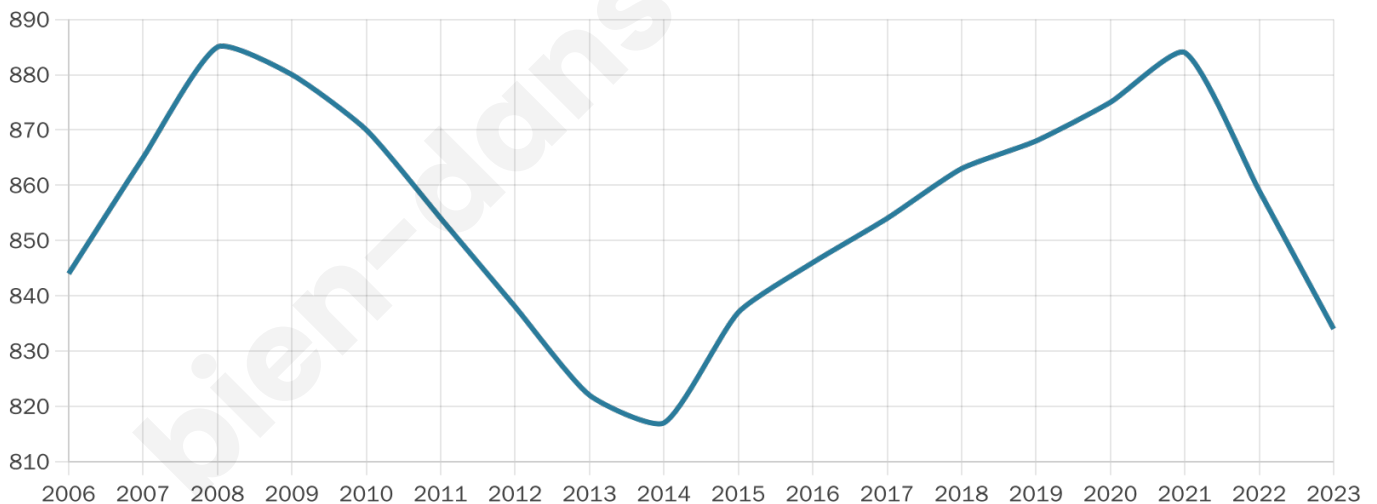

# Statistiques sur la population

Nombre d'habitants

**834**

Age moyen

**38 ans**

Pop active

**54.2%**

Taux chômage

**7.1%**

Pop densité

**56 h/km<sup>2</sup>**

Revenu moyen

**30 240 €/an**

## Evolution du nombre d'habitants

Sources : Institut national de la statistique et des études économiques (insee) selon Les dernières parutions officielles de 2024 portant sur les années 2020, 2021 et 2022.