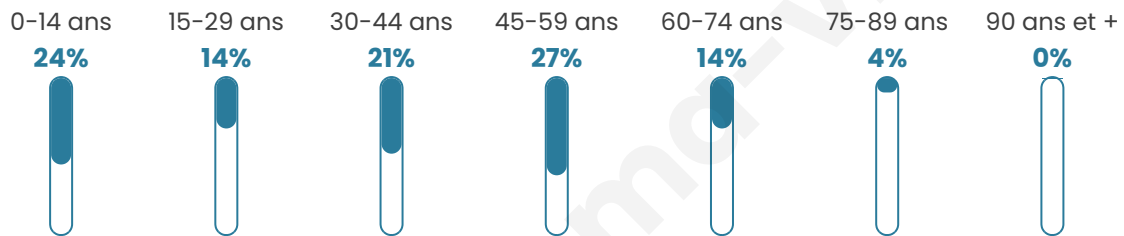

# Statistiques sur la population

Nombre d'habitants

**834**

Age moyen

**38 ans**

Pop active

**54.2%**

Taux chômage

**7.1%**

Pop densité

**56 h/km<sup>2</sup>**

Revenu moyen

**30 240 €/an**

## Evolution du nombre d'habitants

Sources : Institut national de la statistique et des études économiques (insee) selon Les dernières parutions officielles de 2024 portant sur les années 2020, 2021 et 2022.

## Tranche d'âge