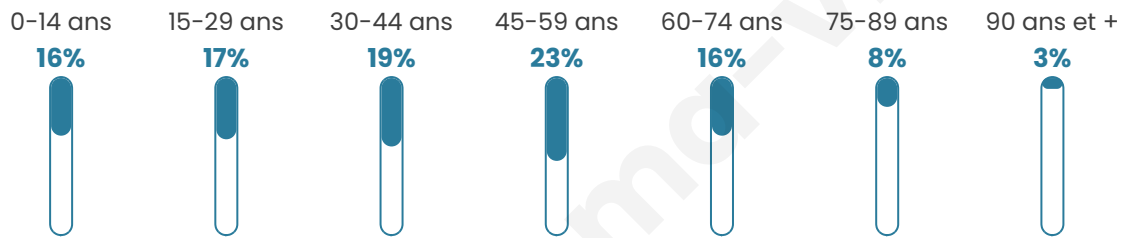

1 400

Age moyen

43 ans

Pop active

51%

Taux chômage

5.9%

Pop densité

82 h/km²

Revenu moyen

27 860 €/an

Evolution du nombre d'habitants

Sources : Institut national de la statistique et des études économiques (insee) selon Les dernières parutions officielles de 2024 portant sur les années 2020, 2021 et 2022.

Tranche d'âge

Activité professionnelle

Niveau de diplôme

Composition des ménages

Profils électoraux

Premier tour

	Marine LE PEN	29.73 %
	Emmanuel MACRON	25.25 %
	Jean-Luc MÉLENCHON	15.05 %
	Éric ZEMMOUR	8.58 %
	Valérie PÉCRESSE	7.96 %
	Yannick JADOT	4.10 %
	Nicolas DUPONT-AIGNAN	2.99 %
	Jean LASSALLE	2.74 %
	Fabien ROUSSEL	1.99 %
	Nathalie ARTHAUD	0.62 %
	Anne HIDALGO	0.62 %
	Philippe POUTOU	0.37 %

1 006 inscrits

Participation : 82.01%

Votes blancs : 2.06%

Votes nuls : 0.48%

Second tour

	Emmanuel MACRON	46,62 %
	Marine LE PEN	53,38 %

1 006 inscrits

Participation : 79.32%