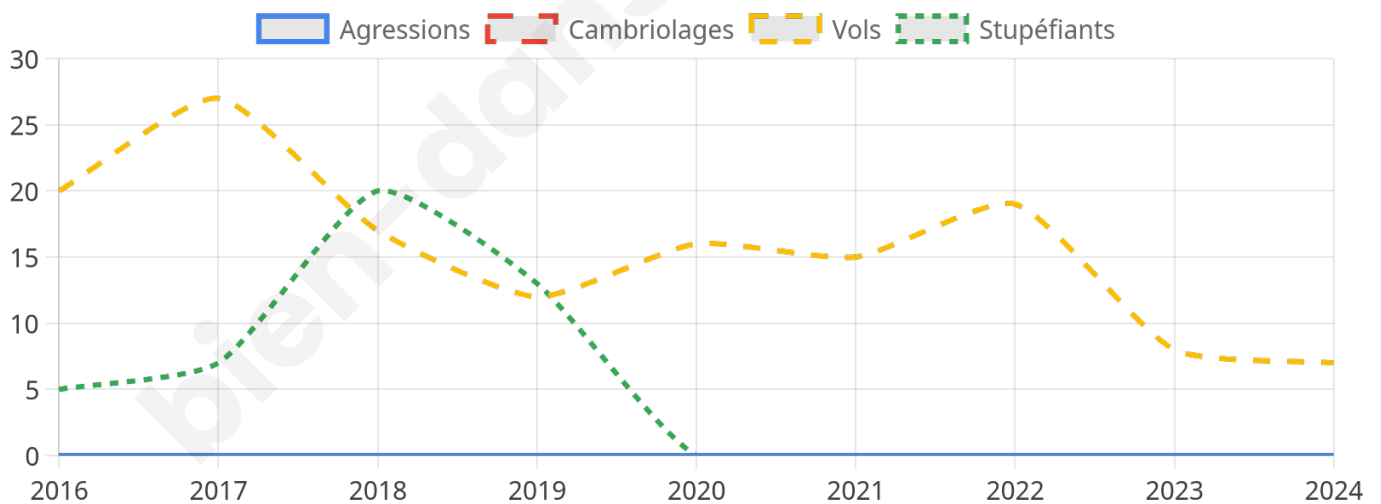

1 006 inscrits

Participation : 82.01%

Votes blancs : 2.06%

Votes nuls : 0.48%

Second tour

	Emmanuel MACRON	46,62 %
	Marine LE PEN	53,38 %

1 006 inscrits

Participation : 79.32%

Votes blancs : 5.51%

Votes nuls : 1.75%

Sécurité

Agressions physiques / sexuelles

0

Cambriolages

0

Vols / dégradations

7

Stupéfiants

0

Evolution du nombre d'infractions

Pour comparer

(en proportion du nombre d'habitants)

Sources : Bases statistiques communale, départementale et régionale de la délinquance enregistrée par la police et la gendarmerie nationales selon les dernières parutions officielles de 2025 portant sur l'année 2024 ([data.gouv](https://data.gouv.fr)).