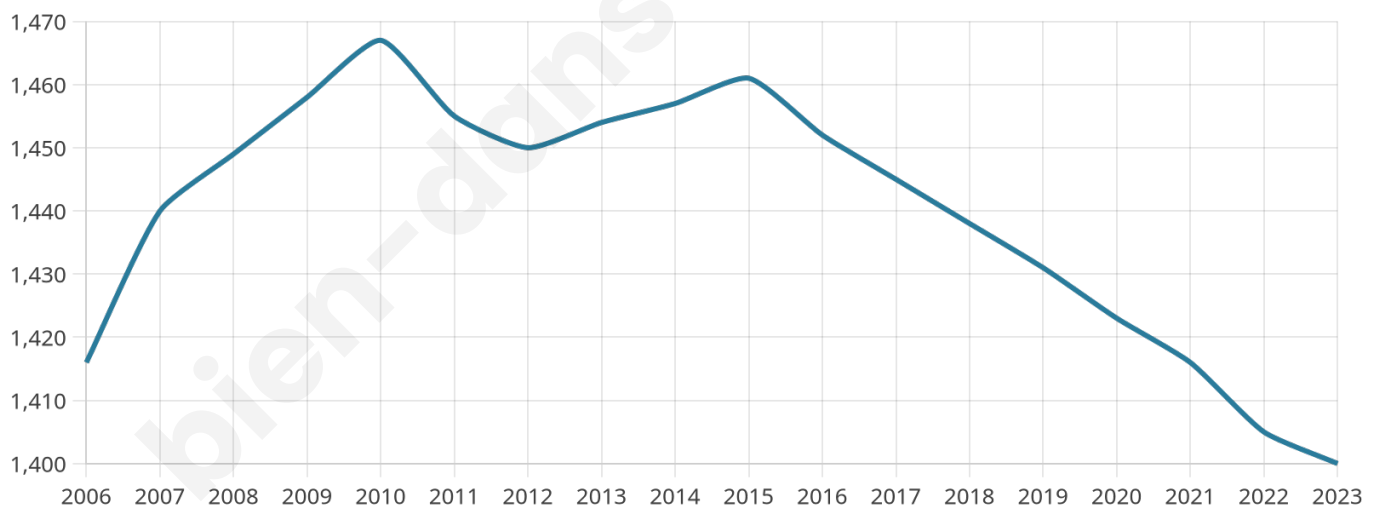

1 400

Age moyen

43 ans

Pop active

51%

Taux chômage

5.9%

Pop densité

82 h/km²

Revenu moyen

27 860 €/an

Evolution du nombre d'habitants

Sources : Institut national de la statistique et des études économiques (insee) selon Les dernières parutions officielles de 2024 portant sur les années 2020, 2021 et 2022.