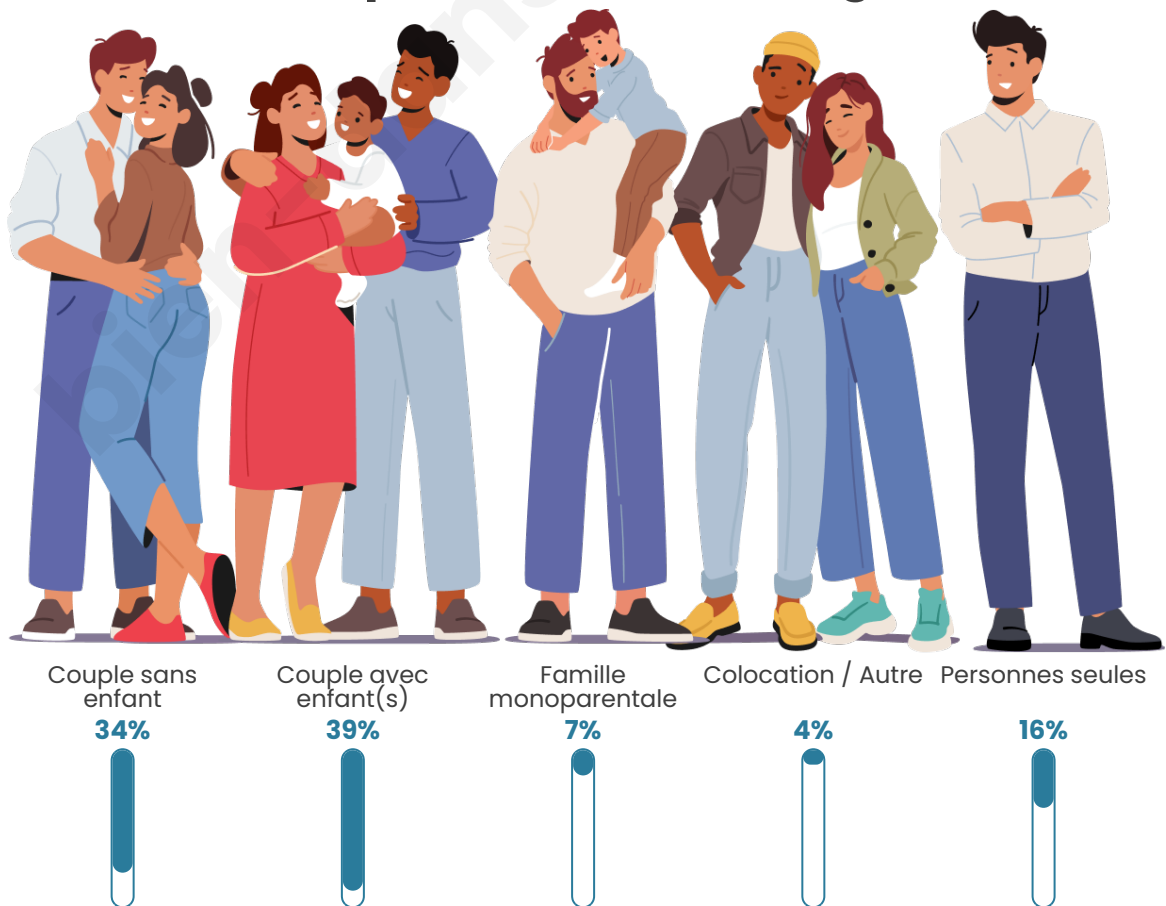

Tranche d'âge

Activité professionnelle

Niveau de diplôme

Composition des ménages

Profils électoraux

Premier tour

	Marine LE PEN	29.73 %
	Emmanuel MACRON	25.25 %
	Jean-Luc MÉLENCHON	15.05 %
	Éric ZEMMOUR	8.58 %
	Valérie PÉCRESSE	7.96 %
	Yannick JADOT	4.10 %
	Nicolas DUPONT-AIGNAN	2.99 %
	Jean LASSALLE	2.74 %
	Fabien ROUSSEL	1.99 %
	Nathalie ARTHAUD	0.62 %
	Anne HIDALGO	0.62 %
	Philippe POUTOU	0.37 %