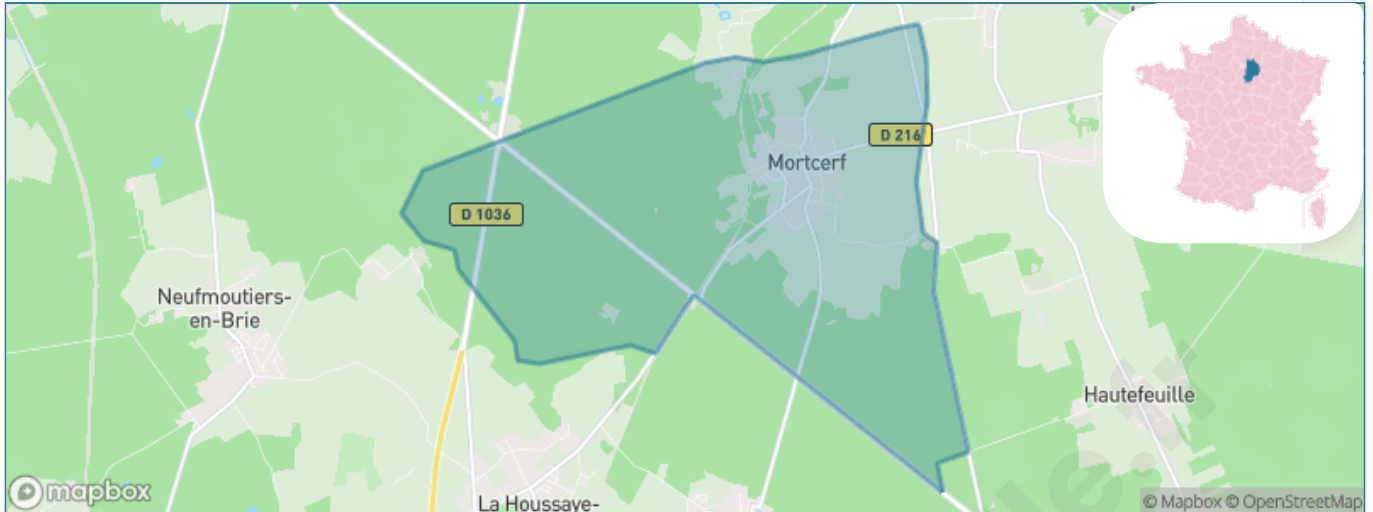

Version web

Ville de Mortcerf

Présenté par

BIEN dans
ma **VILLE** 

Sommaire

Situation géographique	3
Statistiques sur la population	4
Evolution du nombre d'habitants	4
Tranche d'âge	5
0-14 ans	5
15-29 ans	5
30-44 ans	5
45-59 ans	5
60-74 ans	5
75-89 ans	5
90 ans et +	5
Activité professionnelle	5
Agriculteurs	5
Artisans, Commerçants	5
Cadres et sup.	5
Professions intermédiaires	5
Employé	5
Ouvrier	5
Retraité	5
Autres	5
Niveau de diplôme	6
Sans diplôme ou CEP	6
Brevet, BEPC, DNB	6
CAP-BEP ou équivalent	6
BAC ou équivalent	6
BAC+2	6
BAC+3 ou +4	6
BAC+5 ou plus	6
Composition des ménages	6
Couple sans enfant	6
Couple avec enfant(s)	6
Famille monoparentale	6
Colocation / Autre	6
Personnes seules	6
Profil électoraux	7
Premier tour	7
Sécurité	8
Evolution du nombre d'infractions	8
Pour comparer	9
Services à la population	10
Commerce	10
Éducation	10
Villes autour de Mortcerf	12
Avis sur la ville de Mortcerf	13
Moyenne par critère	13
Villes autour de Mortcerf	13
Répartition des avis par note	13
Répartition des avis par note	13

Situation géographique

i Informations clés

- **Région** : Île-de-France
- **Département** : Seine-et-Marne
- **Code postal** : 77163
- **Superficie** : 17 km²

Statistiques sur la population

Nombre d'habitants