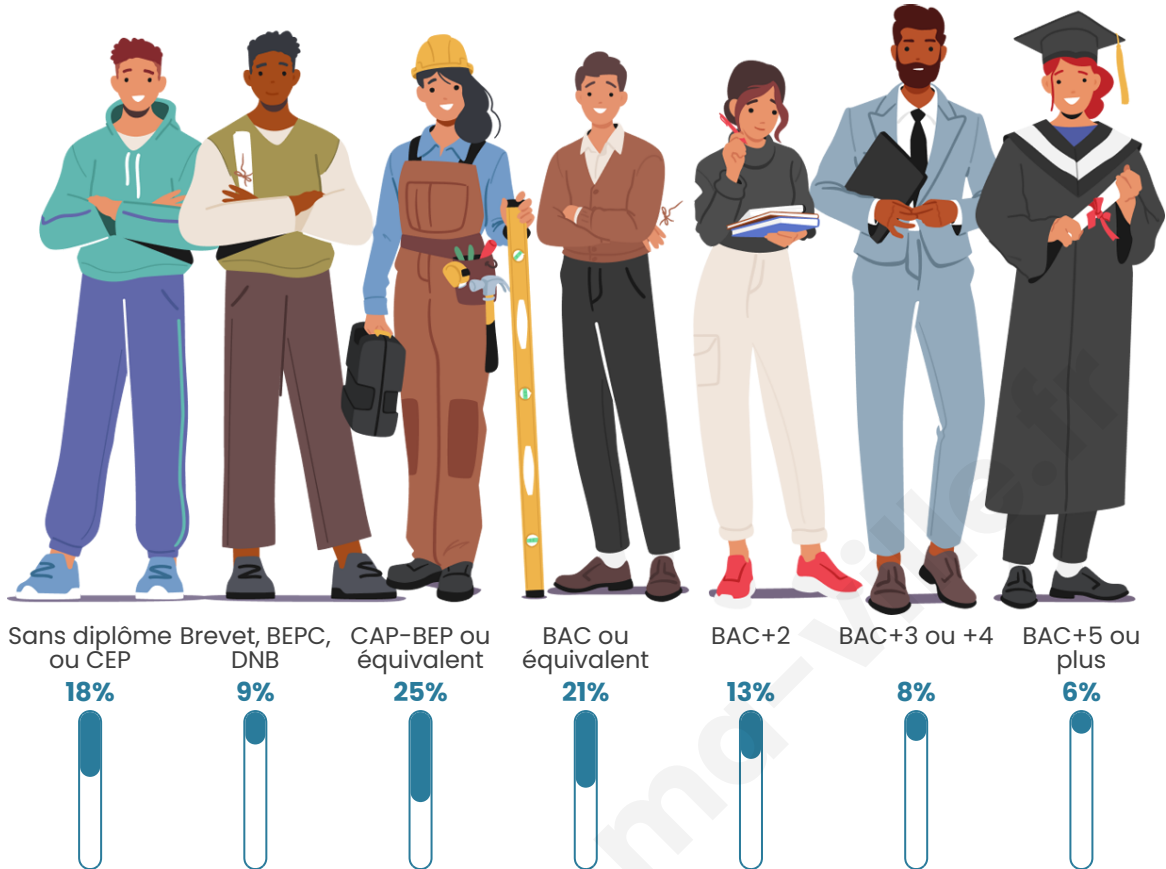

1 400

Age moyen

43 ans

Pop active

51%

Taux chômage

5.9%

Pop densité

Tranche d'âge

Activité professionnelle

Niveau de diplôme

Composition des ménages

Profils électoraux

Premier tour

	Marine LE PEN	29.73 %
	Emmanuel MACRON	25.25 %
	Jean-Luc MÉLENCHON	15.05 %
	Éric ZEMMOUR	8.58 %
	Valérie PÉCRESSE	7.96 %
	Yannick JADOT	4.10 %
	Nicolas DUPONT-AIGNAN	2.99 %
	Jean LASSALLE	2.74 %
	Fabien ROUSSEL	1.99 %
	Nathalie ARTHAUD	0.62 %
	Anne HIDALGO	0.62 %
	Philippe POUTOU	0.37 %