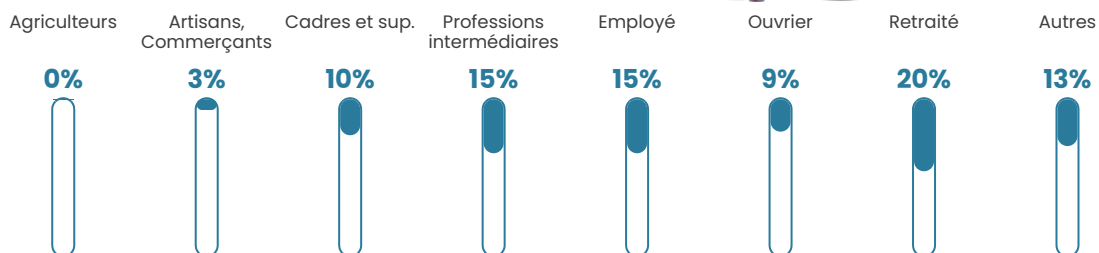

82 h/km²

Revenu moyen

27 860 €/an

Evolution du nombre d'habitants

Sources : Institut national de la statistique et des études économiques (insee) selon Les dernières parutions officielles de 2024 portant sur les années 2020, 2021 et 2022.

Tranche d'âge

Activité professionnelle

Niveau de diplôme

Composition des ménages

Profils électoraux

Premier tour

	Marine LE PEN	29.73 %
	Emmanuel MACRON	25.25 %
	Jean-Luc MÉLENCHON	15.05 %
	Éric ZEMMOUR	8.58 %
	Valérie PÉCRESSE	7.96 %
	Yannick JADOT	4.10 %
	Nicolas DUPONT-AIGNAN	2.99 %
	Jean LASSALLE	2.74 %
	Fabien ROUSSEL	1.99 %
	Nathalie ARTHAUD	0.62 %
	Anne HIDALGO	0.62 %
	Philippe POUTOU	0.37 %