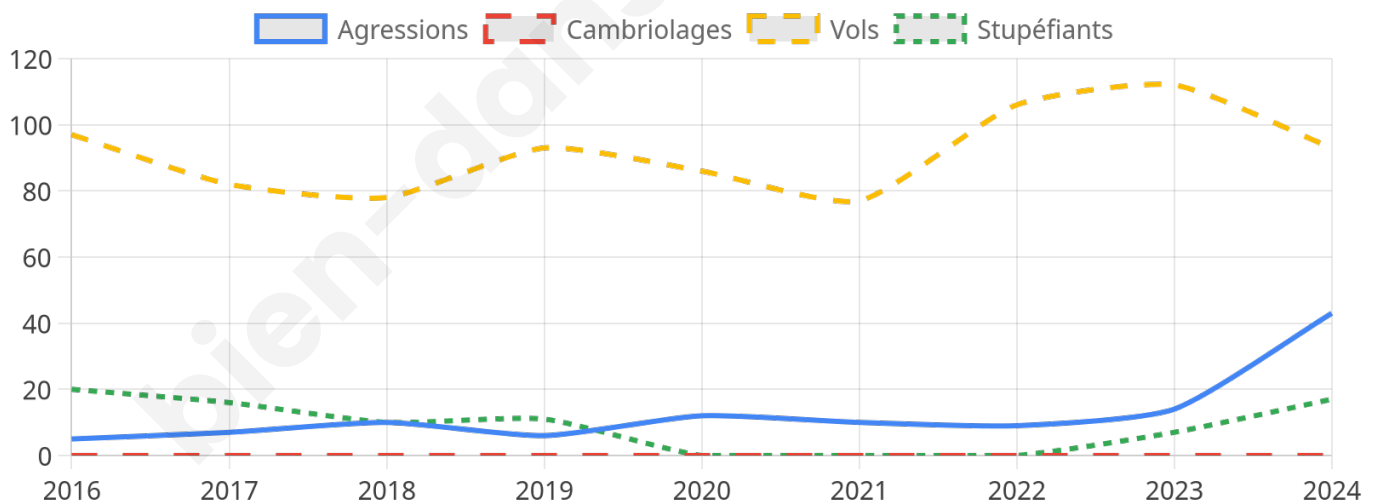

5 004 inscrits

Participation : 77.76%

Votes blancs : 1.75%

Votes nuls : 0.90%

Second tour

	Emmanuel MACRON	69,47 %
	Marine LE PEN	30,53 %

5 007 inscrits

Participation : 77.41%

Votes blancs : 7.33%

Votes nuls : 2.68%

Sécurité

Agressions physiques / sexuelles

43

Cambriolages

0

Vols / dégradations

93

Stupéfiants

17

Evolution du nombre d'infractions

Pour comparer

(en proportion du nombre d'habitants)

Sources : Bases statistiques communale, départementale et régionale de la délinquance enregistrée par la police et la gendarmerie nationales selon les dernières parutions officielles de 2025 portant sur l'année 2024 ([data.gouv](https://data.gouv.fr)).