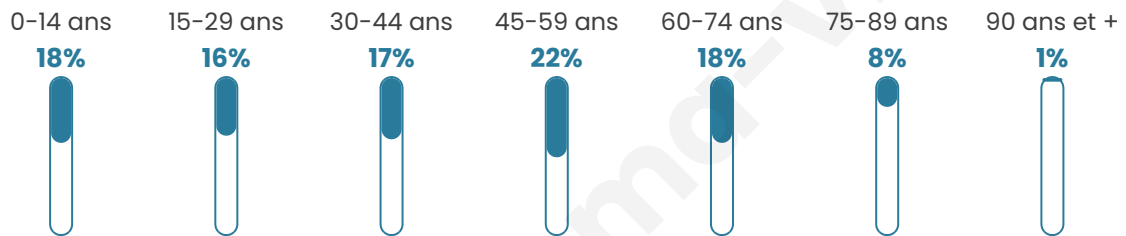

Age moyen

42 ans

Pop active

47.9%

Taux chômage

4.7%

Pop densité

288 h/km²

Revenu moyen

23 260 €/an

Evolution du nombre d'habitants

Sources : Institut national de la statistique et des études économiques (insee) selon Les dernières parutions officielles de 2024 portant sur les années 2020, 2021 et 2022.

Tranche d'âge

Activité professionnelle

Niveau de diplôme

Composition des ménages

Profils électoraux

Premier tour

	Emmanuel MACRON	39.84 %
	Jean-Luc MÉLENCHON	16.61 %
	Marine LE PEN	16.50 %
	Yannick JADOT	6.28 %
	Valérie PÉCRESE	5.31 %
	Éric ZEMMOUR	5.10 %
	Jean LASSALLE	2.82 %
	Nicolas DUPONT-AIGNAN	2.27 %
	Anne HIDALGO	1.87 %
	Fabien ROUSSEL	1.66 %
	Philippe POUTOU	0.95 %
	Nathalie ARTHAUD	0.79 %