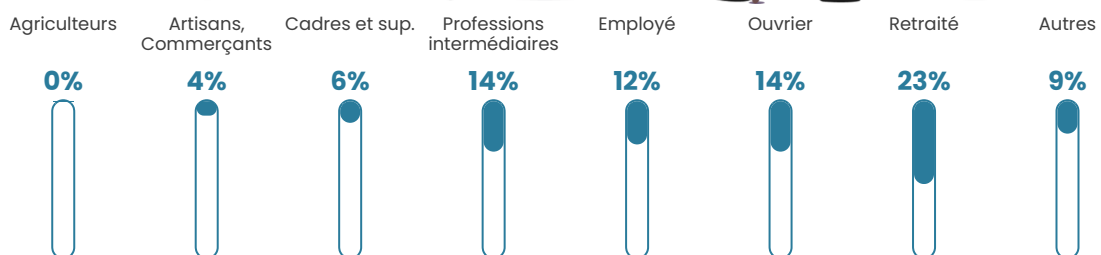

Age moyen

42 ans

Pop active

47.9%

Taux chômage

4.7%

Pop densité

288 h/km²

Revenu moyen

23 260 €/an

Evolution du nombre d'habitants

Sources : Institut national de la statistique et des études économiques (insee) selon Les dernières parutions officielles de 2024 portant sur les années 2020, 2021 et 2022.

Tranche d'âge

Activité professionnelle

Niveau de diplôme

Composition des ménages

Profils électoraux

Premier tour

	Emmanuel MACRON	39.84 %
	Jean-Luc MÉLENCHON	16.61 %
	Marine LE PEN	16.50 %
	Yannick JADOT	6.28 %
	Valérie PÉCRESE	5.31 %
	Éric ZEMMOUR	5.10 %
	Jean LASSALLE	2.82 %
	Nicolas DUPONT-AIGNAN	2.27 %
	Anne HIDALGO	1.87 %
	Fabien ROUSSEL	1.66 %
	Philippe POUTOU	0.95 %
	Nathalie ARTHAUD	0.79 %