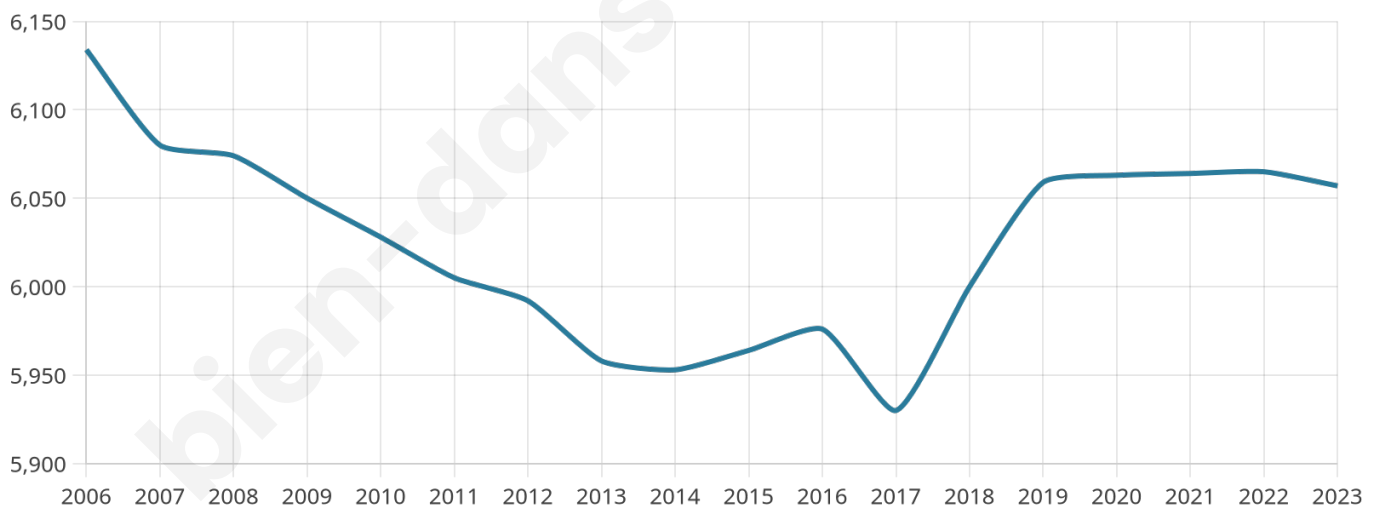

Version web

Ville de Mortagne-sur-Sèvre

Présenté par

BIEN dans ma **VILLE** 

Sommaire

Situation géographique	3
Statistiques sur la population	4
Evolution du nombre d'habitants	4
Tranche d'âge	5
0-14 ans	5
15-29 ans	5
30-44 ans	5
45-59 ans	5
60-74 ans	5
75-89 ans	5
90 ans et +	5
Activité professionnelle	5
Agriculteurs	5
Artisans, Commerçants	5
Cadres et sup.	5
Professions intermédiaires	5
Employé	5
Ouvrier	5
Retraité	5
Autres	5
Niveau de diplôme	6
Sans diplôme ou CEP	6
Brevet, BEPC, DNB	6
CAP-BEP ou équivalent	6
BAC ou équivalent	6
BAC+2	6
BAC+3 ou +4	6
BAC+5 ou plus	6
Composition des ménages	6
Couple sans enfant	6
Couple avec enfant(s)	6
Famille monoparentale	6
Colocation / Autre	6
Personnes seules	6
Profil électoraux	7
Premier tour	7
Sécurité	8
Evolution du nombre d'infractions	8
Pour comparer	9
Services à la population	10
Commerce	10
Éducation	10
Villes autour de Mortagne-sur-Sèvre	11
Avis sur la ville de Mortagne-sur-Sèvre	12
Moyenne par critère	12
Villes autour de Mortagne-sur-Sèvre	12
Répartition des avis par note	12
Répartition des avis par note	12

Age moyen

42 ans

Pop active

47.9%

Taux chômage

4.7%

Pop densité

288 h/km²

Revenu moyen

23 260 €/an

Evolution du nombre d'habitants

Sources : Institut national de la statistique et des études économiques (insee) selon Les dernières parutions officielles de 2024 portant sur les années 2020, 2021 et 2022.