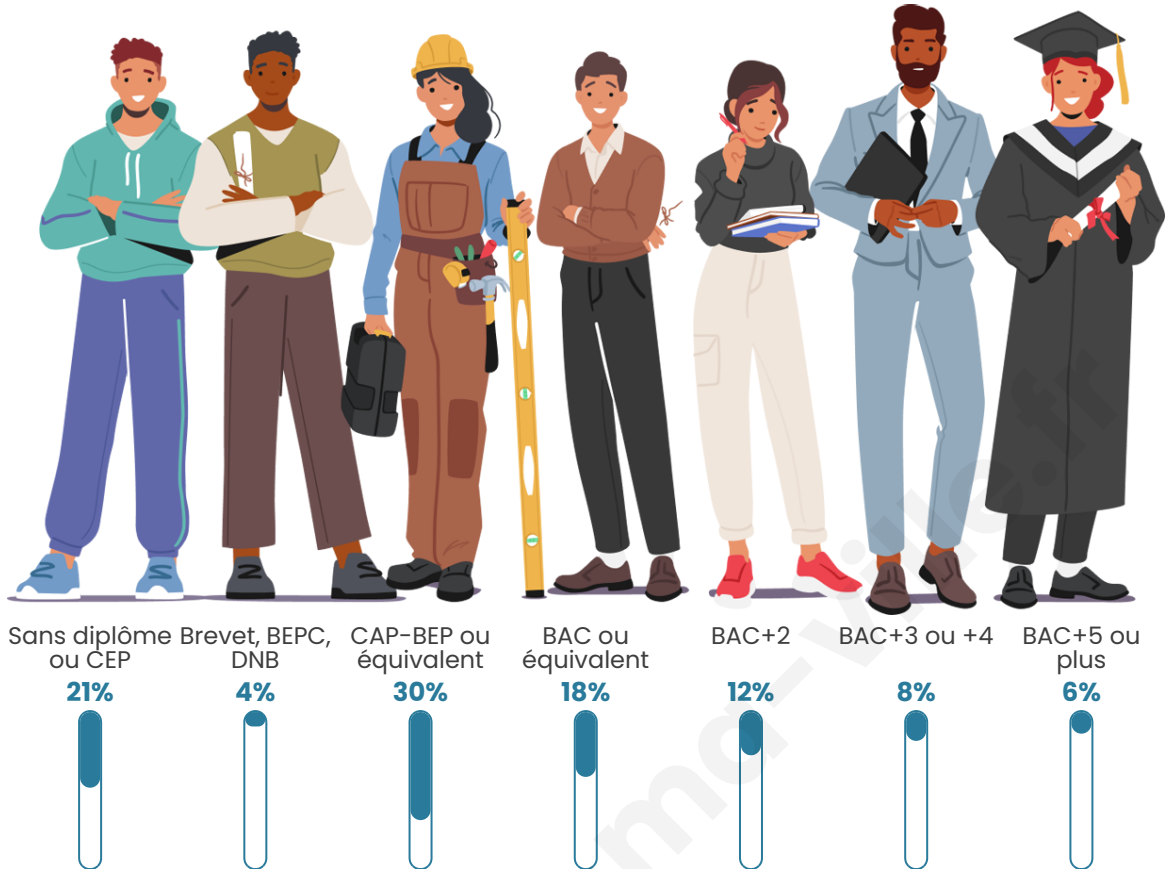

Age moyen

42 ans

Pop active

47.9%

Taux chômage

4.7%

Pop densité

288 h/km²

Tranche d'âge

Activité professionnelle

Niveau de diplôme

Composition des ménages

Profils électoraux

Premier tour

	Emmanuel MACRON	39.84 %
	Jean-Luc MÉLENCHON	16.61 %
	Marine LE PEN	16.50 %
	Yannick JADOT	6.28 %
	Valérie PÉCRESE	5.31 %
	Éric ZEMMOUR	5.10 %
	Jean LASSALLE	2.82 %
	Nicolas DUPONT-AIGNAN	2.27 %
	Anne HIDALGO	1.87 %
	Fabien ROUSSEL	1.66 %
	Philippe POUTOU	0.95 %
	Nathalie ARTHAUD	0.79 %