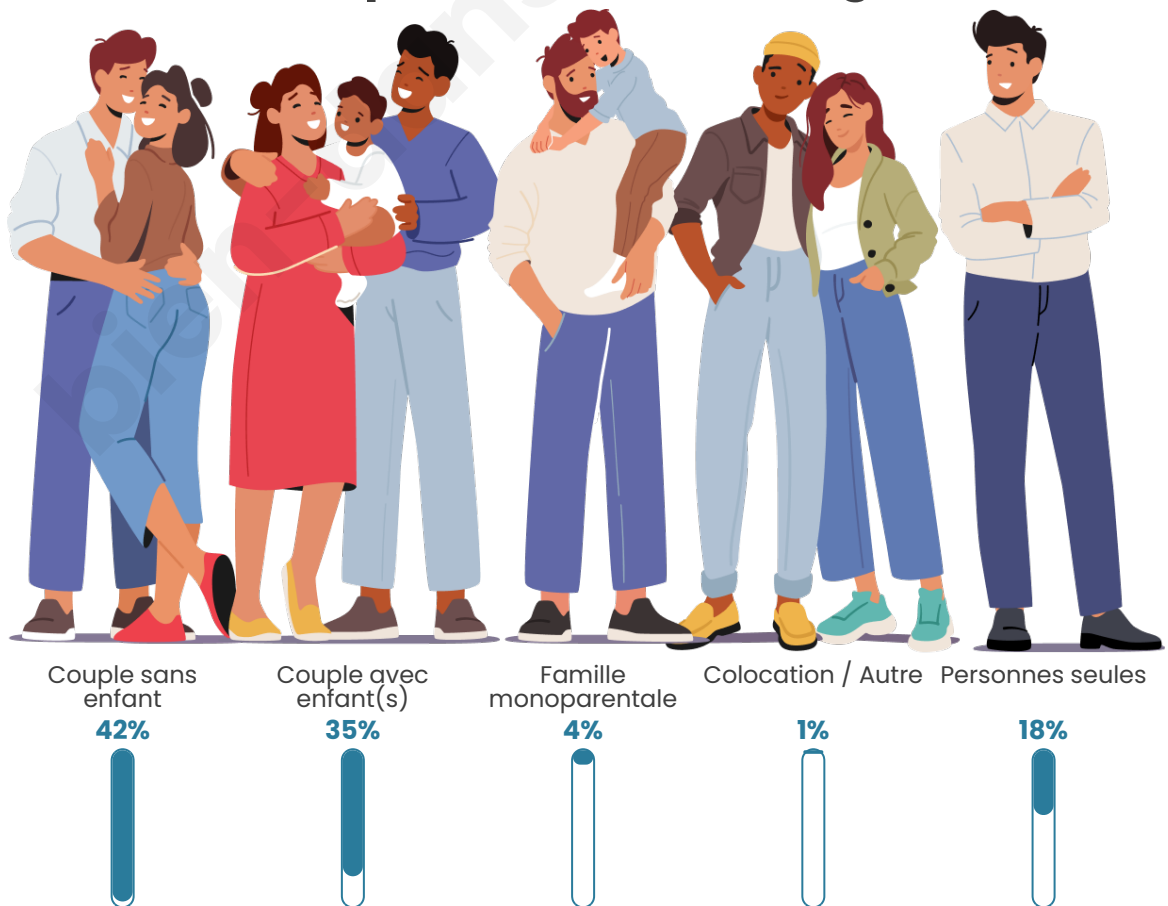

Tranche d'âge

Activité professionnelle

Niveau de diplôme

Composition des ménages

Profils électoraux

Premier tour

	Emmanuel MACRON	39.84 %
	Jean-Luc MÉLENCHON	16.61 %
	Marine LE PEN	16.50 %
	Yannick JADOT	6.28 %
	Valérie PÉCRESE	5.31 %
	Éric ZEMMOUR	5.10 %
	Jean LASSALLE	2.82 %
	Nicolas DUPONT-AIGNAN	2.27 %
	Anne HIDALGO	1.87 %
	Fabien ROUSSEL	1.66 %
	Philippe POUTOU	0.95 %
	Nathalie ARTHAUD	0.79 %