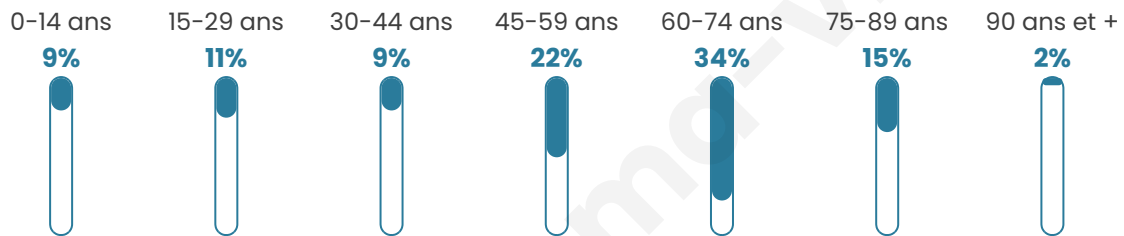

911

Age moyen

54 ans

Pop active

34.9%

Taux chômage

11.9%

Pop densité

51 h/km²

Revenu moyen

20 490 €/an

Evolution du nombre d'habitants

Sources : Institut national de la statistique et des études économiques (insee) selon Les dernières parutions officielles de 2024 portant sur les années 2020, 2021 et 2022.

Tranche d'âge

Activité professionnelle

Niveau de diplôme

Composition des ménages

Profils électoraux

Premier tour

	Marine LE PEN	26.69 %
	Emmanuel MACRON	25.65 %
	Jean-Luc MÉLENCHON	16.98 %
	Jean LASSALLE	10.05 %
	Éric ZEMMOUR	6.24 %
	Yannick JADOT	3.99 %
	Valérie PÉCRESE	3.29 %
	Nicolas DUPONT-AIGNAN	2.95 %
	Fabien ROUSSEL	1.56 %
	Philippe POUTOU	1.39 %
	Anne HIDALGO	0.69 %
	Nathalie ARTHAUD	0.52 %

775 inscrits

Participation : 76.52%

Votes blancs : 1.69%

Votes nuls : 1.01%

Second tour

	Emmanuel MACRON	51,93 %
	Marine LE PEN	48,07 %

775 inscrits

Participation : 76.13%