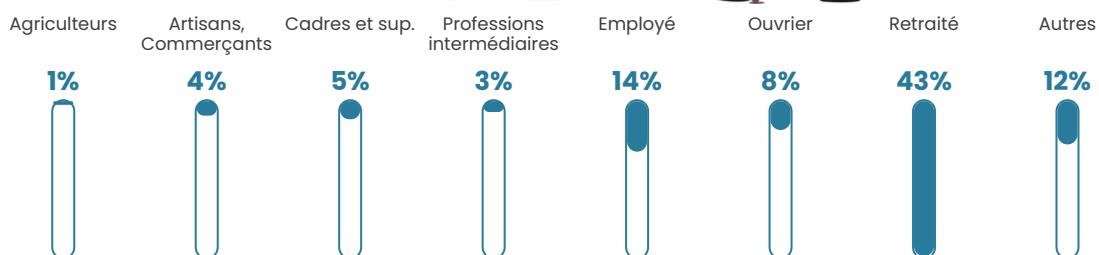

51 h/km²

Revenu moyen

20 490 €/an

Evolution du nombre d'habitants

Sources : Institut national de la statistique et des études économiques (insee) selon Les dernières parutions officielles de 2024 portant sur les années 2020, 2021 et 2022.

Tranche d'âge

Activité professionnelle

Niveau de diplôme

Composition des ménages

Profils électoraux

Premier tour

	Marine LE PEN	26.69 %
	Emmanuel MACRON	25.65 %
	Jean-Luc MÉLENCHON	16.98 %
	Jean LASSALLE	10.05 %
	Éric ZEMMOUR	6.24 %
	Yannick JADOT	3.99 %
	Valérie PÉCRESE	3.29 %
	Nicolas DUPONT-AIGNAN	2.95 %
	Fabien ROUSSEL	1.56 %
	Philippe POUTOU	1.39 %
	Anne HIDALGO	0.69 %
	Nathalie ARTHAUD	0.52 %