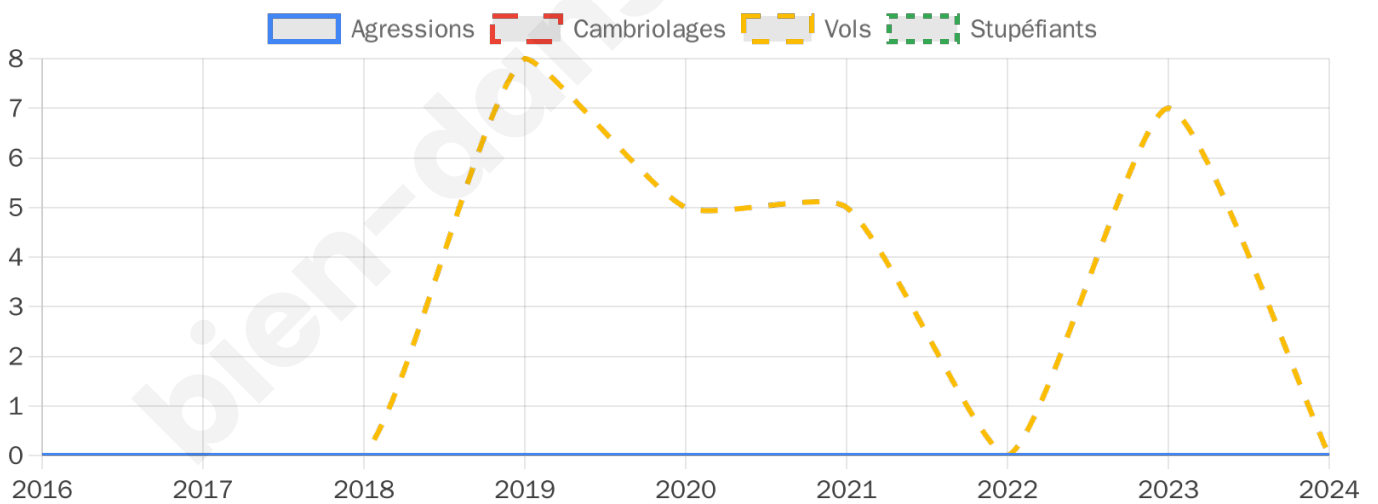

775 inscrits

Participation : 76.52%

Votes blancs : 1.69%

Votes nuls : 1.01%

Second tour

	Emmanuel MACRON	51,93 %
	Marine LE PEN	48,07 %

775 inscrits

Participation : 76.13%

Votes blancs : 6.78%

Votes nuls : 1.19%

Sécurité

Agressions physiques / sexuelles

0

Cambriolages

0

Vols / dégradations

0

Stupéfiants

0

Evolution du nombre d'infractions

Pour comparer

(en proportion du nombre d'habitants)

Sources : Bases statistiques communale, départementale et régionale de la délinquance enregistrée par la police et la gendarmerie nationales selon les dernières parutions officielles de 2025 portant sur l'année 2024 ([data.gouv](https://data.gouv.fr)).