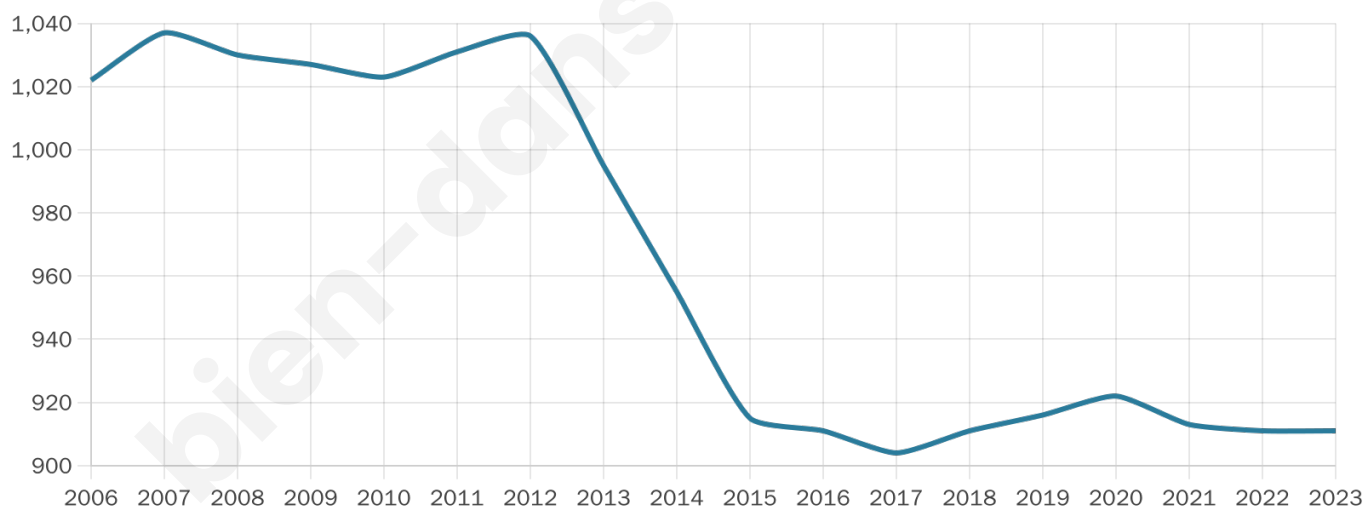

Version web

Ville de Mortagne-sur-Gironde

Présenté par

BIEN dans ma **VILLE** 

Sommaire

Situation géographique	3
Statistiques sur la population	4
Evolution du nombre d'habitants	4
Tranche d'âge	5
0-14 ans	5
15-29 ans	5
30-44 ans	5
45-59 ans	5
60-74 ans	5
75-89 ans	5
90 ans et +	5
Activité professionnelle	5
Agriculteurs	5
Artisans, Commerçants	5
Cadres et sup.	5
Professions intermédiaires	5
Employé	5
Ouvrier	5
Retraité	5
Autres	5
Niveau de diplôme	6
Sans diplôme ou CEP	6
Brevet, BEPC, DNB	6
CAP-BEP ou équivalent	6
BAC ou équivalent	6
BAC+2	6
BAC+3 ou +4	6
BAC+5 ou plus	6
Composition des ménages	6
Couple sans enfant	6
Couple avec enfant(s)	6
Famille monoparentale	6
Colocation / Autre	6
Personnes seules	6
Profils électoraux	7
Premier tour	7
Sécurité	8
Evolution du nombre d'infractions	8
Pour comparer	9
Services à la population	10
Commerce	10
Éducation	10
Villes autour de Mortagne-sur-Gironde	11

911

Age moyen

54 ans

Pop active

34.9%

Taux chômage

11.9%

Pop densité

51 h/km²

Revenu moyen

20 490 €/an

Evolution du nombre d'habitants

Sources : Institut national de la statistique et des études économiques (insee) selon Les dernières parutions officielles de 2024 portant sur les années 2020, 2021 et 2022.