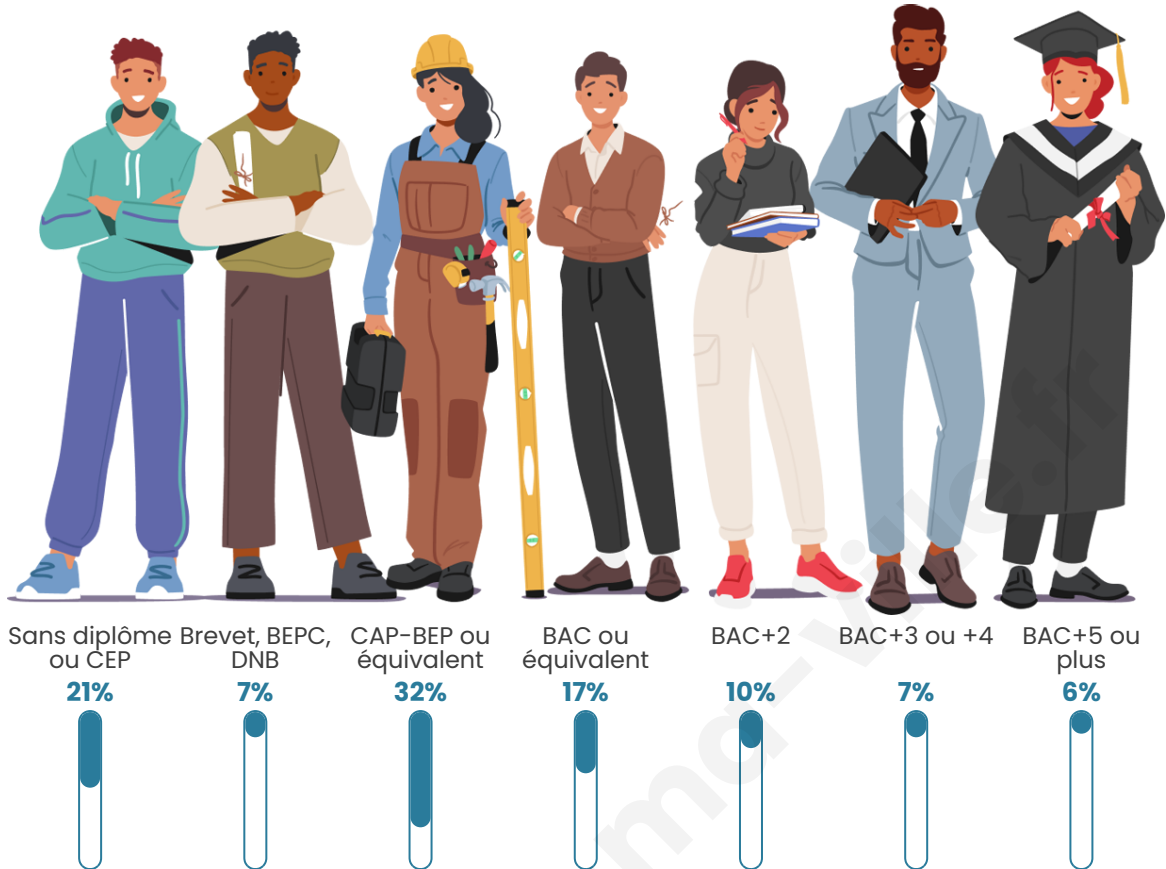

911

Age moyen

54 ans

Pop active

34.9%

Taux chômage

11.9%

Pop densité

Tranche d'âge

Activité professionnelle

Niveau de diplôme

Composition des ménages

Profils électoraux

Premier tour

	Marine LE PEN	26.69 %
	Emmanuel MACRON	25.65 %
	Jean-Luc MÉLENCHON	16.98 %
	Jean LASSALLE	10.05 %
	Éric ZEMMOUR	6.24 %
	Yannick JADOT	3.99 %
	Valérie PÉCRESE	3.29 %
	Nicolas DUPONT-AIGNAN	2.95 %
	Fabien ROUSSEL	1.56 %
	Philippe POUTOU	1.39 %
	Anne HIDALGO	0.69 %
	Nathalie ARTHAUD	0.52 %