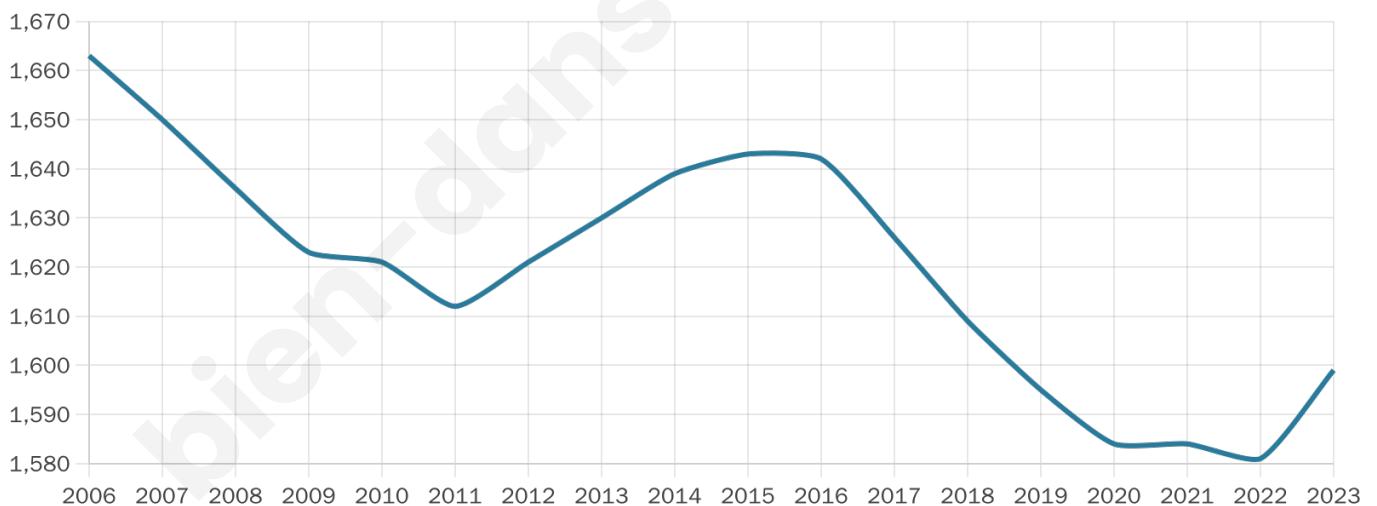

# Statistiques sur la population

Nombre d'habitants

**1 599**

Age moyen

**38 ans**

Pop active

**46.5%**

Taux chômage

**13.3%**

Pop densité

**800 h/km<sup>2</sup>**

Revenu moyen

**19 330 €/an**

## Evolution du nombre d'habitants

Sources : Institut national de la statistique et des études économiques (insee) selon Les dernières parutions officielles de 2024 portant sur les années 2020, 2021 et 2022.