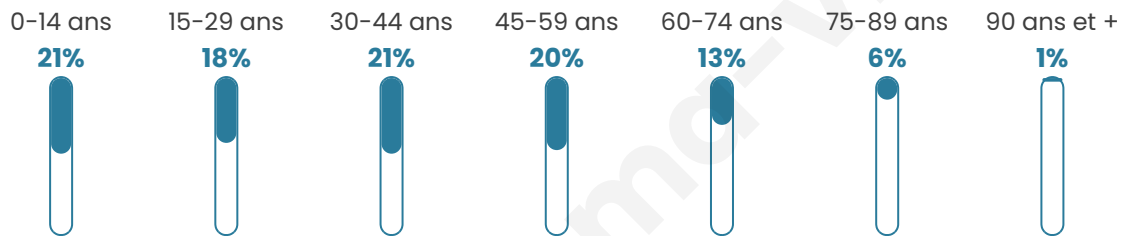

# Statistiques sur la population

Nombre d'habitants

**1 599**

Age moyen

**38 ans**

Pop active

**46.5%**

Taux chômage

**13.3%**

Pop densité

**800 h/km<sup>2</sup>**

Revenu moyen

**19 330 €/an**

## Evolution du nombre d'habitants

Sources : Institut national de la statistique et des études économiques (insee) selon Les dernières parutions officielles de 2024 portant sur les années 2020, 2021 et 2022.

## Tranche d'âge