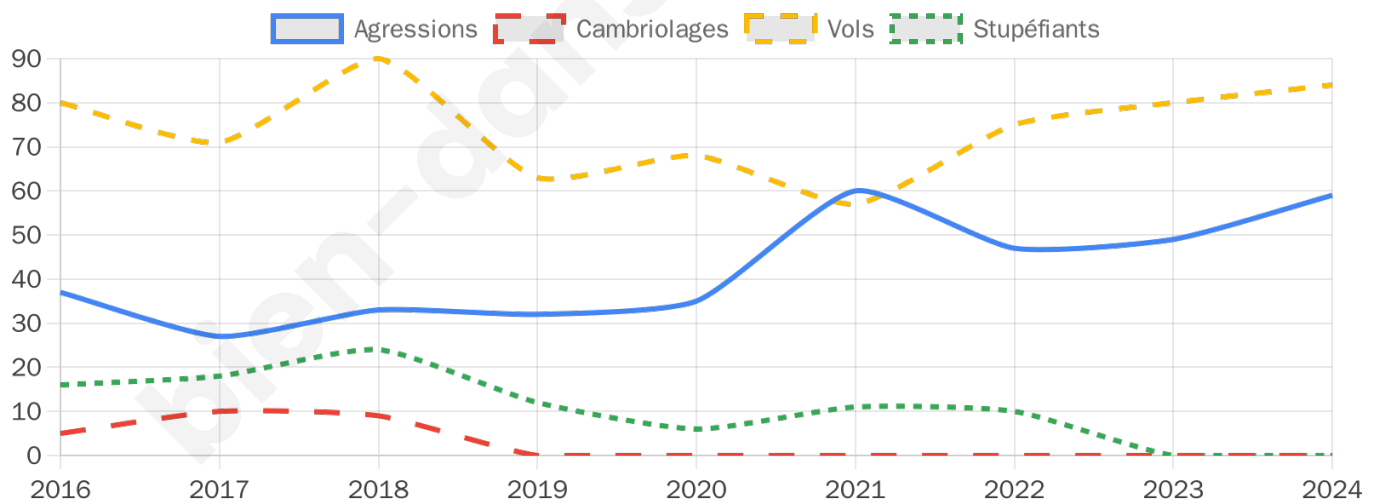

2 414 inscrits

Participation : 73.99%

Votes blancs : 1.68%

Votes nuls : 0.56%

Second tour

	Emmanuel MACRON	62,22 %
	Marine LE PEN	37,78 %

2 409 inscrits

Participation : 74.01%

Votes blancs : 5.78%

Votes nuls : 2.64%

Sécurité

Agressions physiques / sexuelles

59

Cambriolages

0

Vols / dégradations

84

Stupéfiants

0

Evolution du nombre d'infractions

Pour comparer

(en proportion du nombre d'habitants)

Sources : Bases statistiques communale, départementale et régionale de la délinquance enregistrée par la police et la gendarmerie nationales selon les dernières parutions officielles de 2025 portant sur l'année 2024 ([data.gouv](https://data.gouv.fr)).