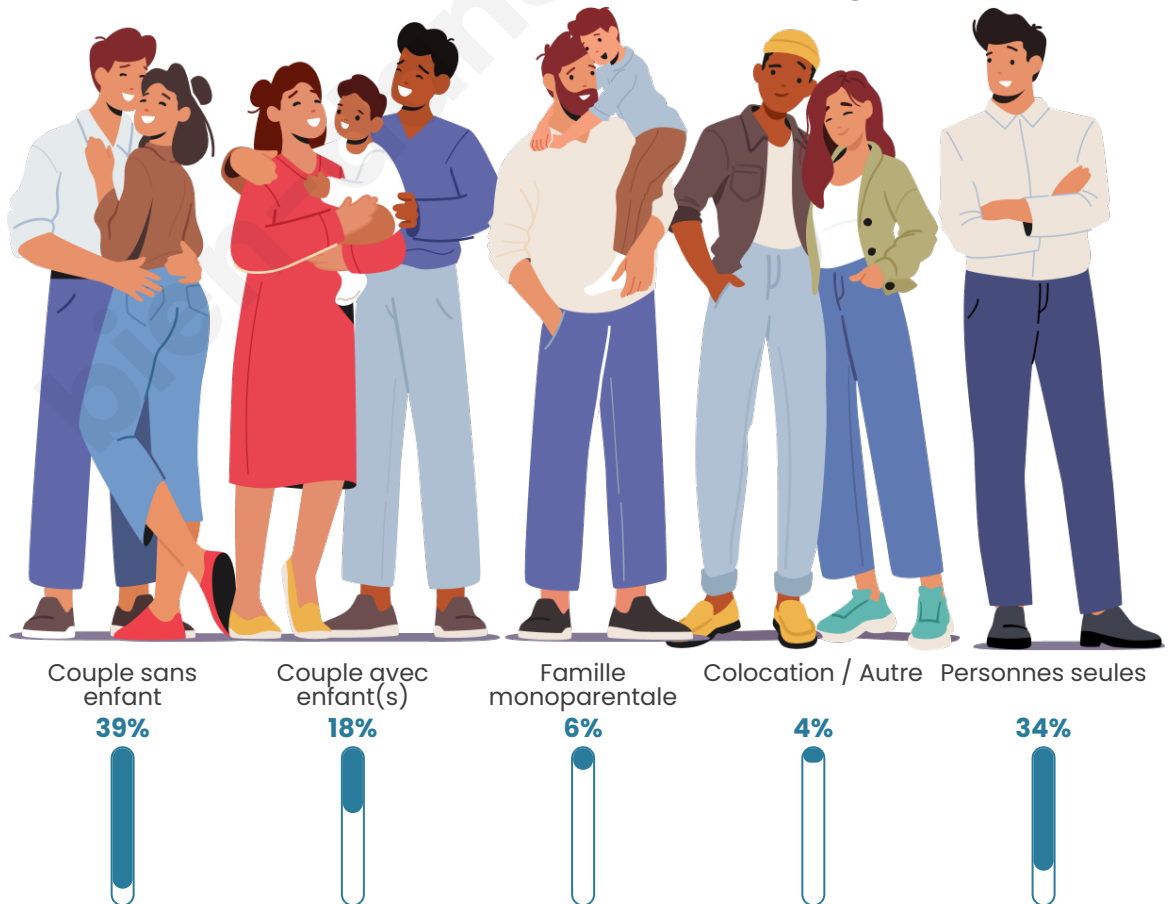

Tranche d'âge

Activité professionnelle

Niveau de diplôme

Composition des ménages

Profils électoraux

Premier tour

	Emmanuel MACRON	33.33 %
	Marine LE PEN	22.11 %
	Jean-Luc MÉLENCHON	16.21 %
	Valérie PÉCRESSÉ	7.85 %
	Yannick JADOT	5.10 %
	Éric ZEMMOUR	4.81 %
	Jean LASSALLE	3.32 %
	Nicolas DUPONT- AIGNAN	2.23 %
	Fabien ROUSSEL	2.06 %
	Anne HIDALGO	1.78 %
	Philippe POUTOU	0.74 %
	Nathalie ARTHAUD	0.46 %