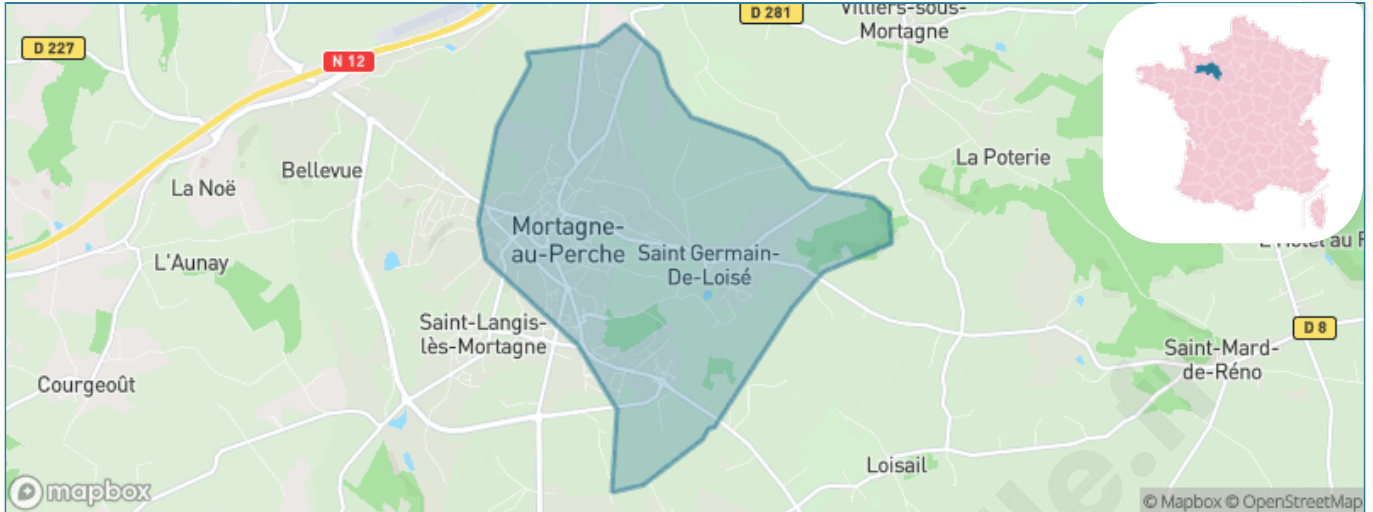

Version web

Ville de Mortagne-au-Perche

Présenté par

BIEN dans ma **VILLE** 

Sommaire

Situation géographique	3
Statistiques sur la population	4
Evolution du nombre d'habitants	4
Tranche d'âge	5
0-14 ans	5
15-29 ans	5
30-44 ans	5
45-59 ans	5
60-74 ans	5
75-89 ans	5
90 ans et +	5
Activité professionnelle	5
Agriculteurs	5
Artisans, Commerçants	5
Cadres et sup.	5
Professions intermédiaires	5
Employé	5
Ouvrier	5
Retraité	5
Autres	5
Niveau de diplôme	6
Sans diplôme ou CEP	6
Brevet, BEPC, DNB	6
CAP-BEP ou équivalent	6
BAC ou équivalent	6
BAC+2	6
BAC+3 ou +4	6
BAC+5 ou plus	6
Composition des ménages	6
Couple sans enfant	6
Couple avec enfant(s)	6
Famille monoparentale	6
Colocation / Autre	6
Personnes seules	6
Profil électoraux	7
Premier tour	7
Sécurité	8
Evolution du nombre d'infractions	8
Pour comparer	9
Services à la population	10
Commerce	10
Éducation	10
Villes autour de Mortagne-au-Perche	11
Avis sur la ville de Mortagne-au-Perche	12
Moyenne par critère	12
Villes autour de Mortagne-au-Perche	12
Répartition des avis par note	12
Répartition des avis par note	12

Situation géographique

i Informations clés

- **Région** : Normandie
- **Département** : Orne
- **Code postal** : 61400
- **Superficie** : 8 km²

Statistiques sur la population

Nombre d'habitants

3 898

Age moyen