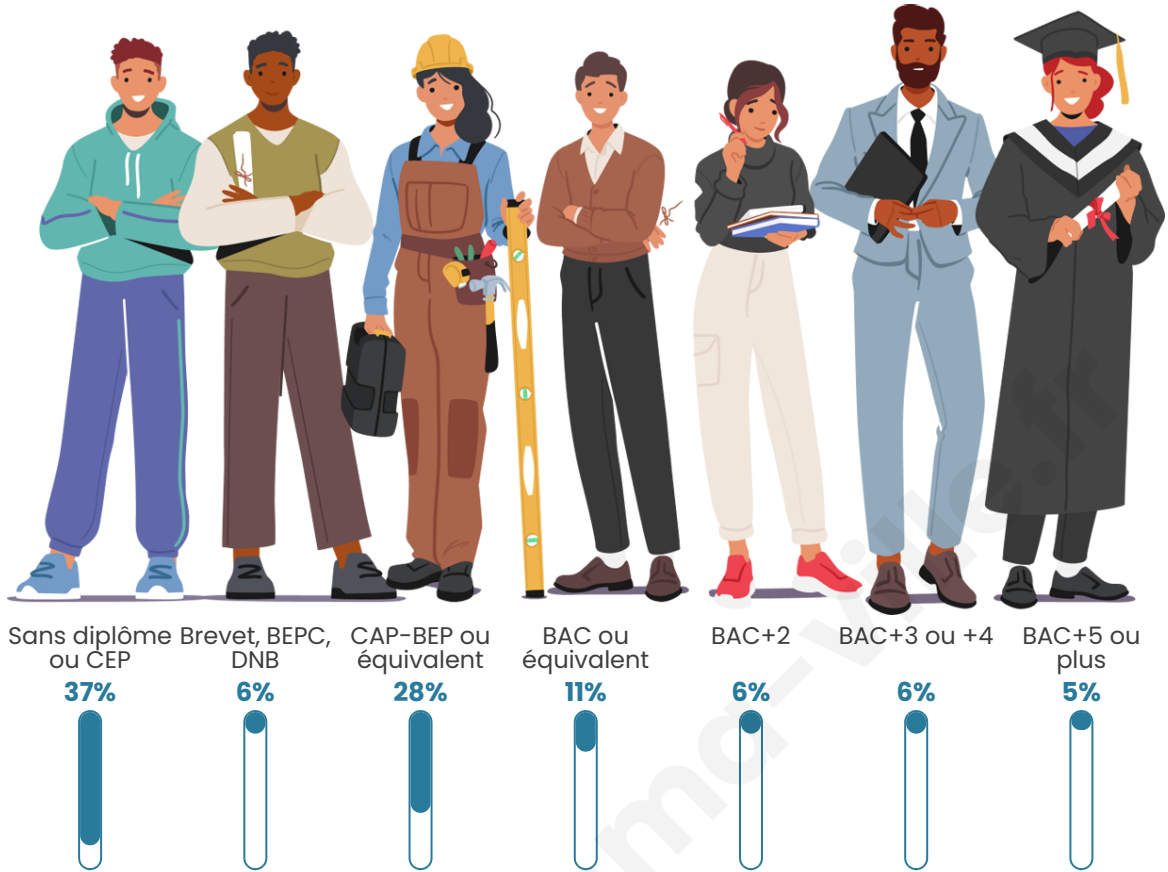

Tranche d'âge

Activité professionnelle

Niveau de diplôme

Composition des ménages

Profils électoraux

Premier tour

	Emmanuel MACRON	33.33 %
	Marine LE PEN	22.11 %
	Jean-Luc MÉLENCHON	16.21 %
	Valérie PÉCRESSÉ	7.85 %
	Yannick JADOT	5.10 %
	Éric ZEMMOUR	4.81 %
	Jean LASSALLE	3.32 %
	Nicolas DUPONT- AIGNAN	2.23 %
	Fabien ROUSSEL	2.06 %
	Anne HIDALGO	1.78 %
	Philippe POUTOU	0.74 %
	Nathalie ARTHAUD	0.46 %