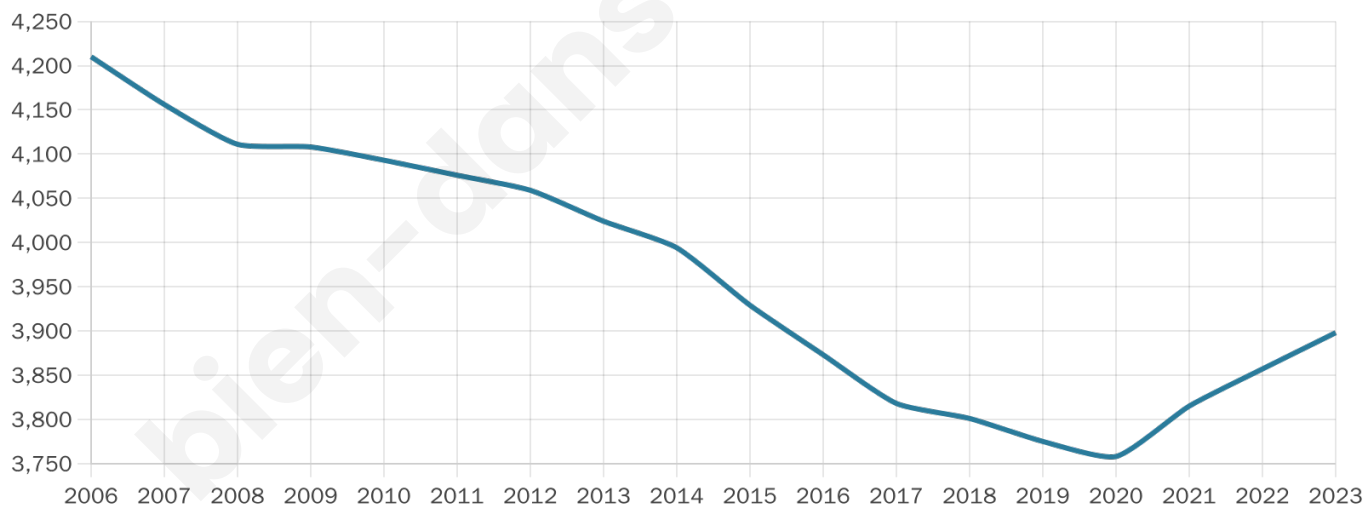

48 ans

Pop active

39.2%

Taux chômage

9.9%

Pop densité

487 h/km²

Revenu moyen

20 580 €/an

Evolution du nombre d'habitants

Sources : Institut national de la statistique et des études économiques (insee) selon Les dernières parutions officielles de 2024 portant sur les années 2020, 2021 et 2022.