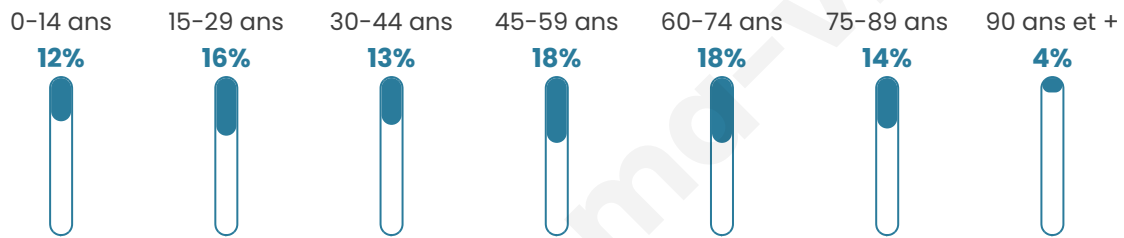

48 ans

Pop active

39.2%

Taux chômage

9.9%

Pop densité

487 h/km²

Revenu moyen

Tranche d'âge

Activité professionnelle

Niveau de diplôme

Composition des ménages

Profils électoraux

Premier tour

	Emmanuel MACRON	33.33 %
	Marine LE PEN	22.11 %
	Jean-Luc MÉLENCHON	16.21 %
	Valérie PÉCRESSÉ	7.85 %
	Yannick JADOT	5.10 %
	Éric ZEMMOUR	4.81 %
	Jean LASSALLE	3.32 %
	Nicolas DUPONT- AIGNAN	2.23 %
	Fabien ROUSSEL	2.06 %
	Anne HIDALGO	1.78 %
	Philippe POUTOU	0.74 %
	Nathalie ARTHAUD	0.46 %