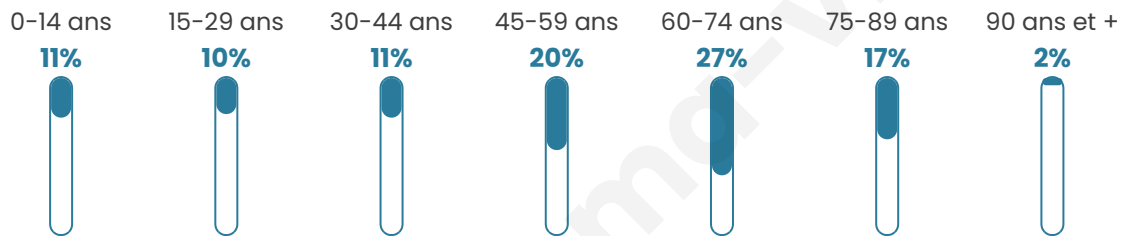

52 ans

Pop active

35.8%

Taux chômage

16.7%

Pop densité

8 h/km²

Revenu moyen

Tranche d'âge

Activité professionnelle

Niveau de diplôme

Composition des ménages

Profils électoraux

Premier tour

| | | |
|---|---------------------------|---------|
|  | Emmanuel MACRON | 23.91 % |
|  | Marine LE PEN | 19.57 % |
|  | Jean LASSALLE | 16.30 % |
|  | Jean-Luc MÉLENCHON | 11.96 % |
|  | Valérie PÉCRESSÉ | 10.87 % |
|  | Yannick JADOT | 5.43 % |
|  | Fabien ROUSSEL | 4.35 % |
|  | Éric ZEMMOUR | 3.26 % |
|  | Philippe POUTOU | 3.26 % |
|  | Nicolas DUPONT- AIGNAN | 1.09 % |
|  | Nathalie ARTHAUD | 0.00 % |
|  | Anne HIDALGO | 0.00 % |