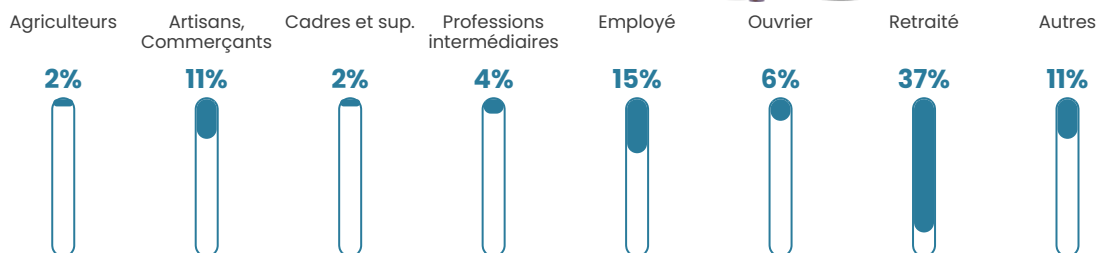

NC

Evolution du nombre d'habitants

Sources : Institut national de la statistique et des études économiques (insee) selon Les dernières parutions officielles de 2024 portant sur les années 2020, 2021 et 2022.

Tranche d'âge

Activité professionnelle

Niveau de diplôme

Composition des ménages

Profils électoraux

Premier tour

| | | |
|---|---------------------------|---------|
|  | Emmanuel MACRON | 23.91 % |
|  | Marine LE PEN | 19.57 % |
|  | Jean LASSALLE | 16.30 % |
|  | Jean-Luc MÉLENCHON | 11.96 % |
|  | Valérie PÉCRESSÉ | 10.87 % |
|  | Yannick JADOT | 5.43 % |
|  | Fabien ROUSSEL | 4.35 % |
|  | Éric ZEMMOUR | 3.26 % |
|  | Philippe POUTOU | 3.26 % |
|  | Nicolas DUPONT- AIGNAN | 1.09 % |
|  | Nathalie ARTHAUD | 0.00 % |
|  | Anne HIDALGO | 0.00 % |