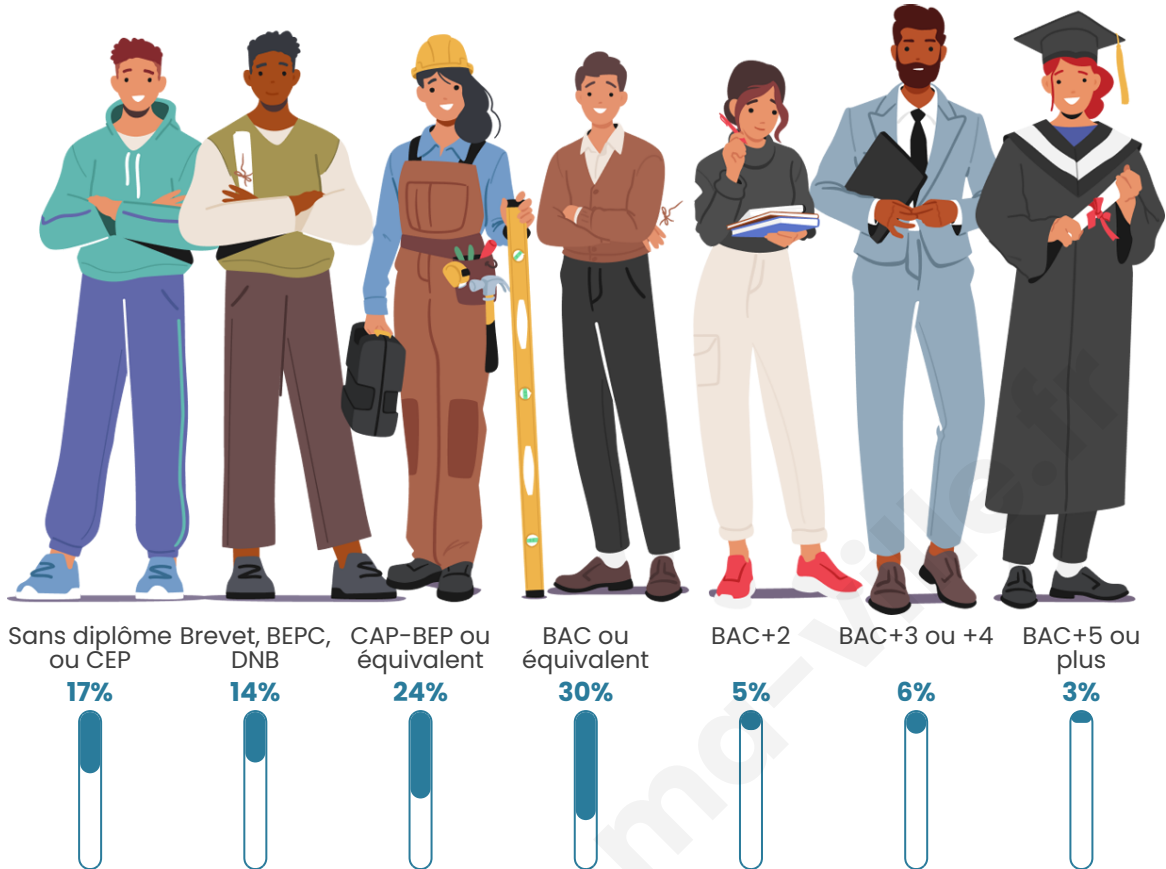

Niveau de diplôme