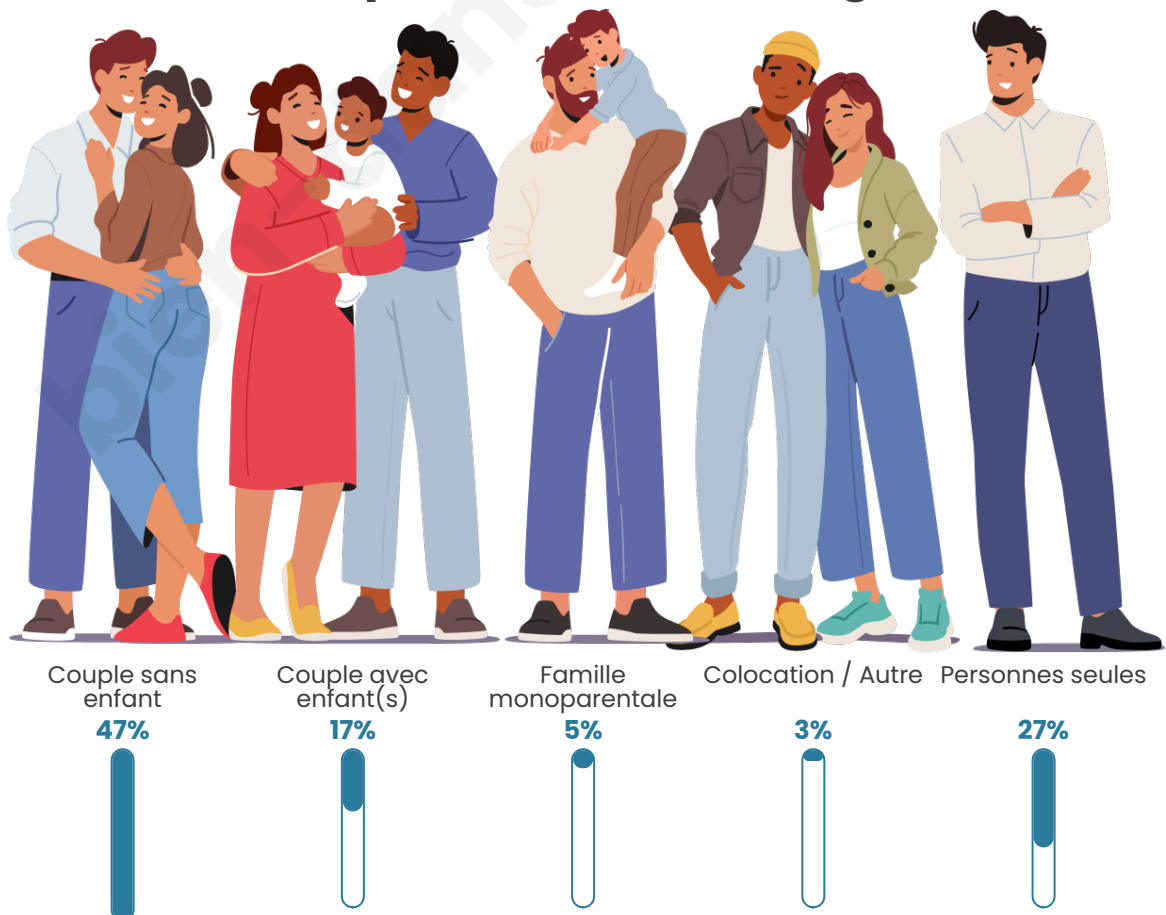

Tranche d'âge

Activité professionnelle

Niveau de diplôme

Composition des ménages

Profils électoraux

Premier tour

| | | |
|---|---------------------------|---------|
|  | Emmanuel MACRON | 23.91 % |
|  | Marine LE PEN | 19.57 % |
|  | Jean LASSALLE | 16.30 % |
|  | Jean-Luc MÉLENCHON | 11.96 % |
|  | Valérie PÉCRESSÉ | 10.87 % |
|  | Yannick JADOT | 5.43 % |
|  | Fabien ROUSSEL | 4.35 % |
|  | Éric ZEMMOUR | 3.26 % |
|  | Philippe POUTOU | 3.26 % |
|  | Nicolas DUPONT- AIGNAN | 1.09 % |
|  | Nathalie ARTHAUD | 0.00 % |
|  | Anne HIDALGO | 0.00 % |

Participation : 75.78%
Votes blancs : 9.28%
Votes nuls : 3.09%

Sécurité

Agressions physiques / sexuelles

0

Cambriolages

0

Vols / dégradations

0