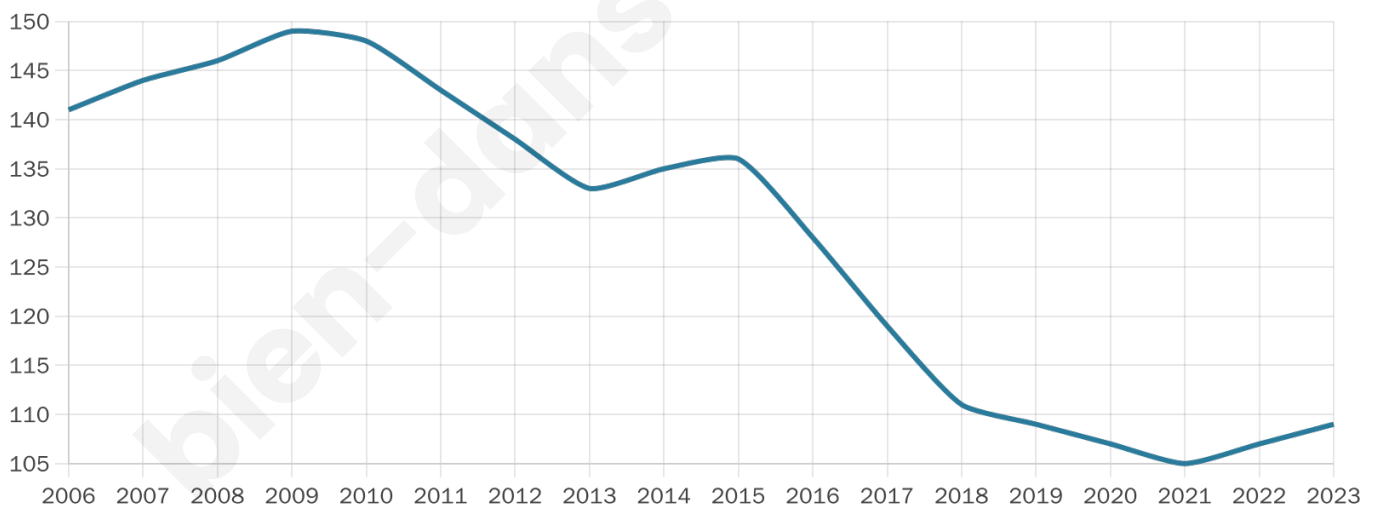

52 ans

Pop active

35.8%

Taux chômage

16.7%

Pop densité

8 h/km²

Revenu moyen

NC

Evolution du nombre d'habitants

Sources : Institut national de la statistique et des études économiques (insee) selon Les dernières parutions officielles de 2024 portant sur les années 2020, 2021 et 2022.