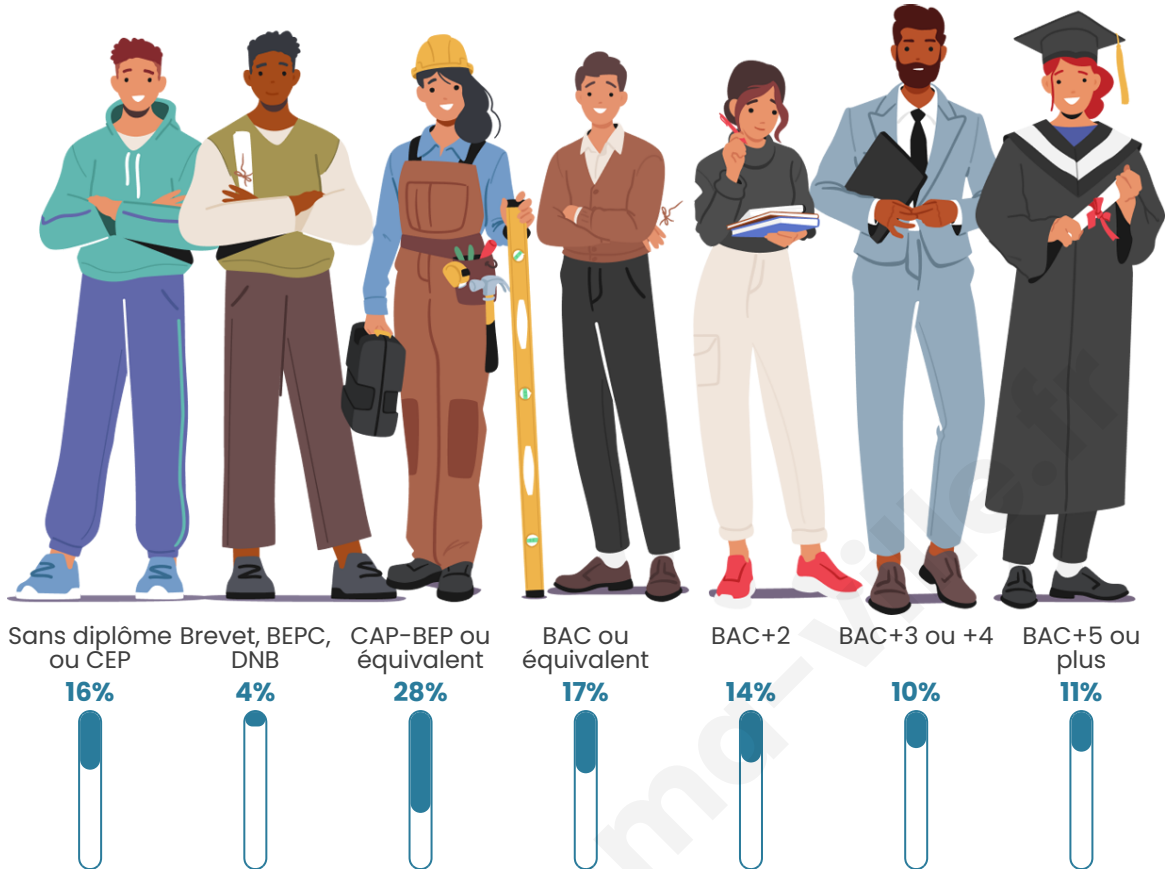

Tranche d'âge

Activité professionnelle

Niveau de diplôme

Composition des ménages

Profils électoraux

Premier tour

	Emmanuel MACRON	29.62 %
	Marine LE PEN	24.35 %
	Jean-Luc MÉLENCHON	17.83 %
	Éric ZEMMOUR	8.67 %
	Yannick JADOT	6.04 %
	Valérie PÉCRESE	3.21 %
	Jean LASSALLE	3.07 %
	Nicolas DUPONT- AIGNAN	3.07 %
	Fabien ROUSSEL	1.56 %
	Anne HIDALGO	1.41 %
	Nathalie ARTHAUD	0.58 %
	Philippe POUTOU	0.58 %