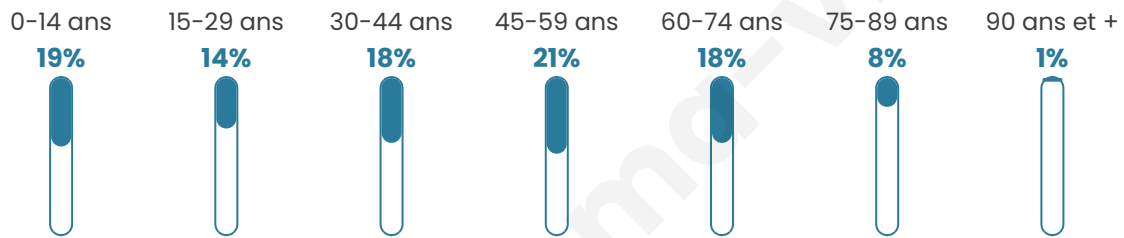

Version web

Ville de Morschwiller-le-Bas

Présenté par

BIEN dans ma **VILLE** 

Sommaire

Situation géographique	3
Statistiques sur la population	4
Evolution du nombre d'habitants	4
Tranche d'âge	5
0-14 ans	5
15-29 ans	5
30-44 ans	5
45-59 ans	5
60-74 ans	5
75-89 ans	5
90 ans et +	5
Activité professionnelle	5
Agriculteurs	5
Artisans, Commerçants	5
Cadres et sup.	5
Professions intermédiaires	5
Employé	5
Ouvrier	5
Retraité	5
Autres	5
Niveau de diplôme	6
Sans diplôme ou CEP	6
Brevet, BEPC, DNB	6
CAP-BEP ou équivalent	6
BAC ou équivalent	6
BAC+2	6
BAC+3 ou +4	6
BAC+5 ou plus	6
Composition des ménages	6
Couple sans enfant	6
Couple avec enfant(s)	6
Famille monoparentale	6
Colocation / Autre	6
Personnes seules	6
Profil électoraux	7
Premier tour	7
Sécurité	8
Evolution du nombre d'infractions	8
Pour comparer	9
Services à la population	10
Commerce	10
Éducation	10
Villes autour de Morschwiller-le-Bas	11
Avis sur la ville de Morschwiller-le-Bas	12
Moyenne par critère	12
Villes autour de Morschwiller-le-Bas	12
Répartition des avis par note	12
Répartition des avis par note	12

42 ans

Pop active

46.6%

Taux chômage

7.5%

Pop densité

528 h/km²

Revenu moyen

Tranche d'âge

Activité professionnelle

Niveau de diplôme

Composition des ménages

Profils électoraux

Premier tour

	Emmanuel MACRON	29.62 %
	Marine LE PEN	24.35 %
	Jean-Luc MÉLENCHON	17.83 %
	Éric ZEMMOUR	8.67 %
	Yannick JADOT	6.04 %
	Valérie PÉCRESE	3.21 %
	Jean LASSALLE	3.07 %
	Nicolas DUPONT- AIGNAN	3.07 %
	Fabien ROUSSEL	1.56 %
	Anne HIDALGO	1.41 %
	Nathalie ARTHAUD	0.58 %
	Philippe POUTOU	0.58 %