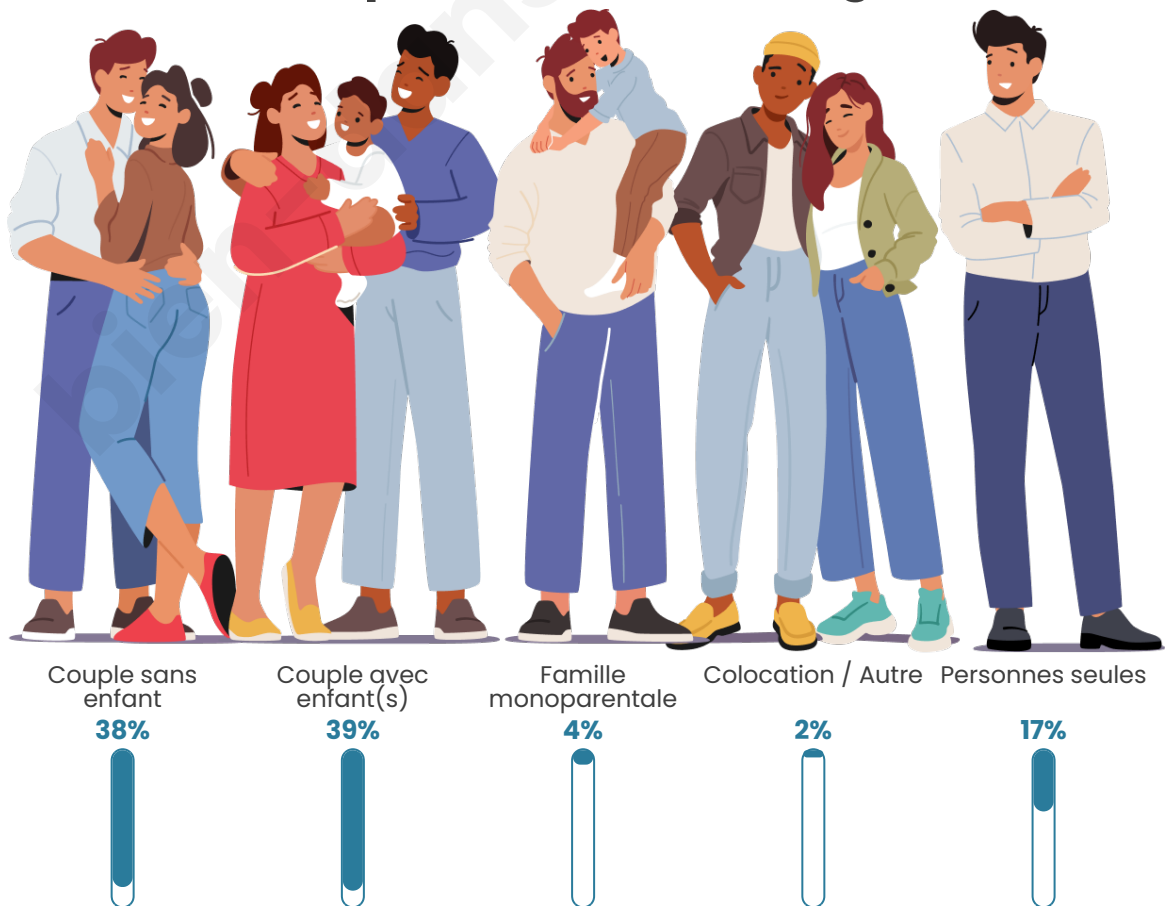

Tranche d'âge

Activité professionnelle

Niveau de diplôme

Composition des ménages

Profils électoraux

Premier tour

	Emmanuel MACRON	29.62 %
	Marine LE PEN	24.35 %
	Jean-Luc MÉLENCHON	17.83 %
	Éric ZEMMOUR	8.67 %
	Yannick JADOT	6.04 %
	Valérie PÉCRESE	3.21 %
	Jean LASSALLE	3.07 %
	Nicolas DUPONT- AIGNAN	3.07 %
	Fabien ROUSSEL	1.56 %
	Anne HIDALGO	1.41 %
	Nathalie ARTHAUD	0.58 %
	Philippe POUTOU	0.58 %