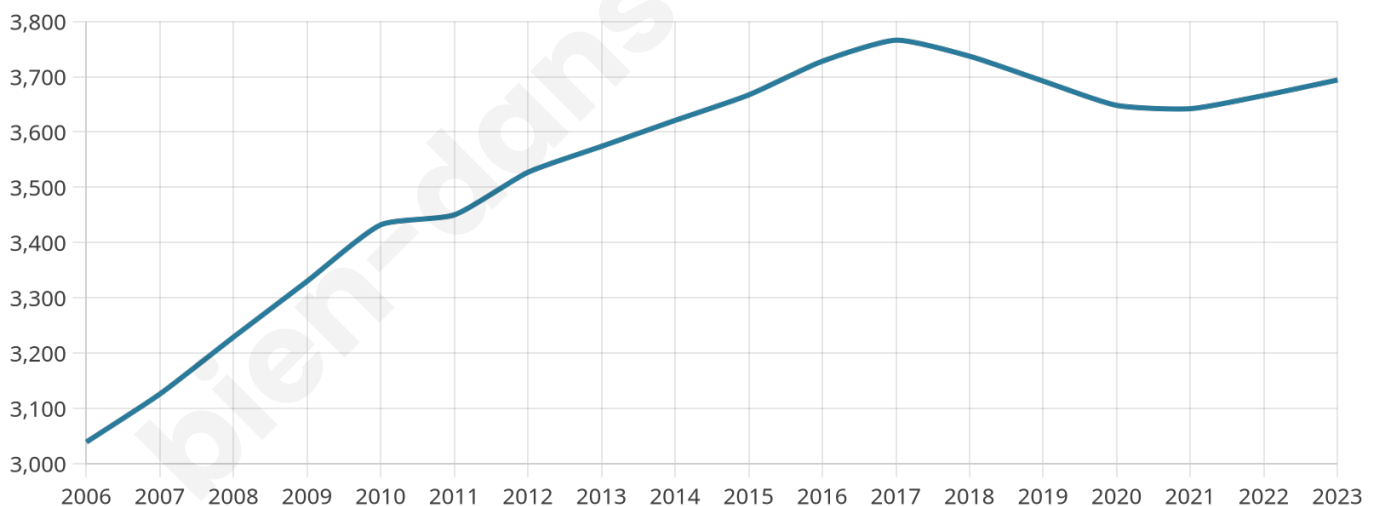

Version web

Ville de Morschwiller-le-Bas

Présenté par

BIEN dans ma **VILLE** 

Sommaire

Situation géographique	3
Statistiques sur la population	4
Evolution du nombre d'habitants	4
Tranche d'âge	5
0-14 ans	5
15-29 ans	5
30-44 ans	5
45-59 ans	5
60-74 ans	5
75-89 ans	5
90 ans et +	5
Activité professionnelle	5
Agriculteurs	5
Artisans, Commerçants	5
Cadres et sup.	5
Professions intermédiaires	5
Employé	5
Ouvrier	5
Retraité	5
Autres	5
Niveau de diplôme	6
Sans diplôme ou CEP	6
Brevet, BEPC, DNB	6
CAP-BEP ou équivalent	6
BAC ou équivalent	6
BAC+2	6
BAC+3 ou +4	6
BAC+5 ou plus	6
Composition des ménages	6
Couple sans enfant	6
Couple avec enfant(s)	6
Famille monoparentale	6
Colocation / Autre	6
Personnes seules	6
Profil électoraux	7
Premier tour	7
Sécurité	8
Evolution du nombre d'infractions	8
Pour comparer	9
Services à la population	10
Commerce	10
Éducation	10
Villes autour de Morschwiller-le-Bas	11
Avis sur la ville de Morschwiller-le-Bas	12
Moyenne par critère	12
Villes autour de Morschwiller-le-Bas	12
Répartition des avis par note	12
Répartition des avis par note	12

42 ans

Pop active

46.6%

Taux chômage

7.5%

Pop densité

528 h/km²

Revenu moyen

27 010 €/an

Evolution du nombre d'habitants

Sources : Institut national de la statistique et des études économiques (insee) selon Les dernières parutions officielles de 2024 portant sur les années 2020, 2021 et 2022.