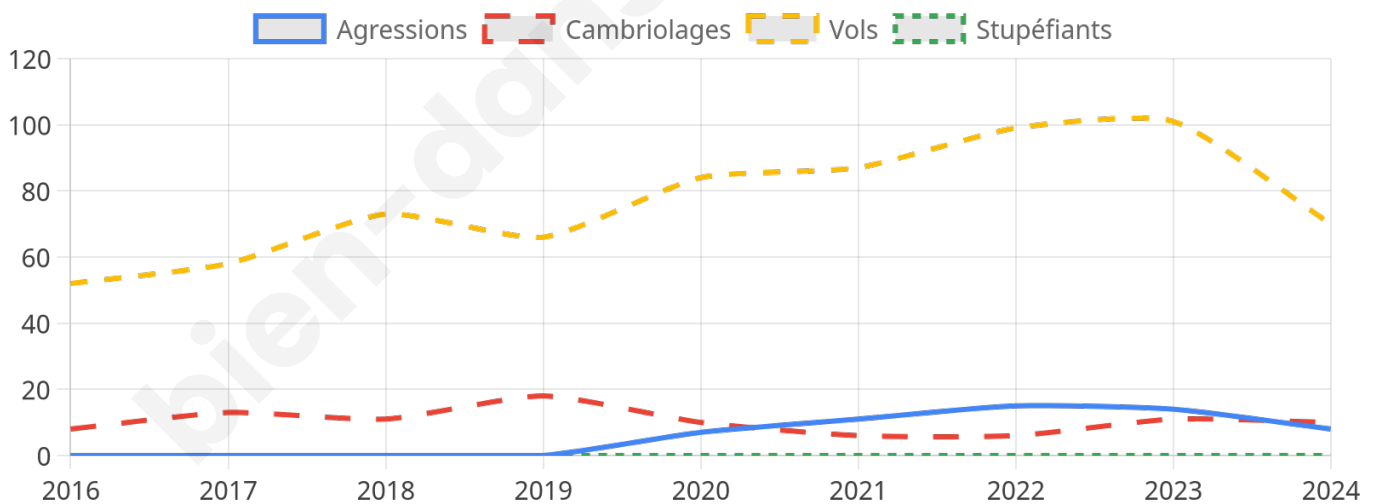

2 856 inscrits

Participation : 74.09%

Votes blancs : 2.27%

Votes nuls : 0.71%

Second tour

	Emmanuel MACRON	57,62 %
	Marine LE PEN	42,38 %

2 857 inscrits

Participation : 73.05%

Votes blancs : 6.9%

Votes nuls : 1.63%

Sécurité

Agressions physiques / sexuelles

8

Cambriolages

10

Vols / dégradations

70

Stupéfiants

0

Evolution du nombre d'infractions

Pour comparer

(en proportion du nombre d'habitants)

Sources : Bases statistiques communale, départementale et régionale de la délinquance enregistrée par la police et la gendarmerie nationales selon les dernières parutions officielles de 2025 portant sur l'année 2024 ([data.gouv](https://data.gouv.fr)).