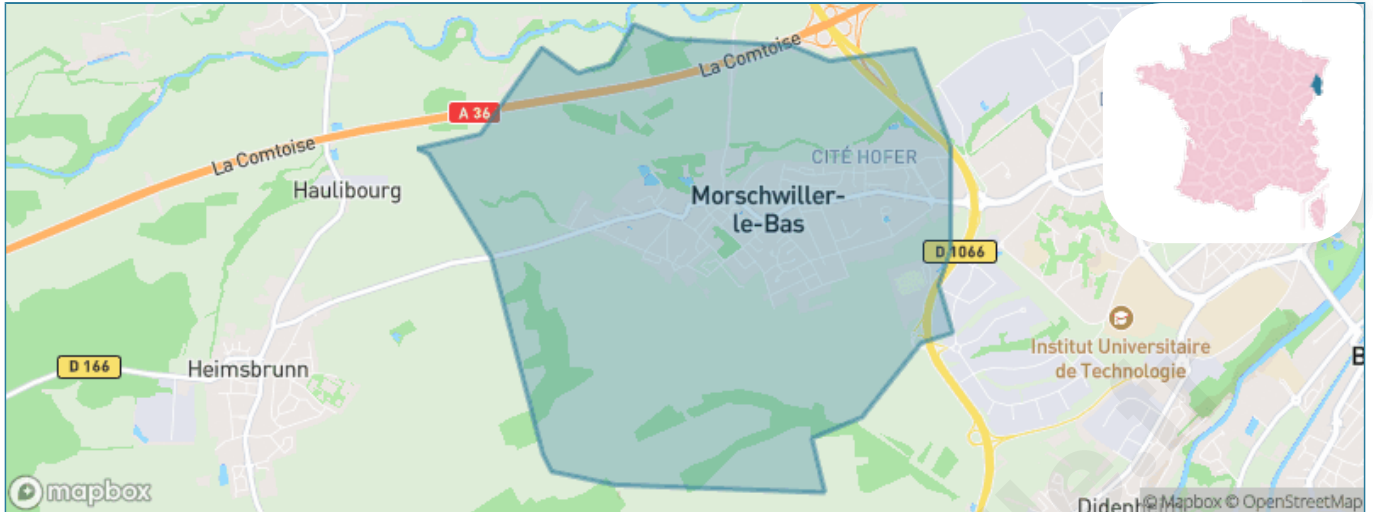

Version web

Ville de Morschwiller-le-Bas

Présenté par

BIEN dans ma **VILLE** 

Sommaire

Situation géographique	3
Statistiques sur la population	4
Evolution du nombre d'habitants	4
Tranche d'âge	5
0-14 ans	5
15-29 ans	5
30-44 ans	5
45-59 ans	5
60-74 ans	5
75-89 ans	5
90 ans et +	5
Activité professionnelle	5
Agriculteurs	5
Artisans, Commerçants	5
Cadres et sup.	5
Professions intermédiaires	5
Employé	5
Ouvrier	5
Retraité	5
Autres	5
Niveau de diplôme	6
Sans diplôme ou CEP	6
Brevet, BEPC, DNB	6
CAP-BEP ou équivalent	6
BAC ou équivalent	6
BAC+2	6
BAC+3 ou +4	6
BAC+5 ou plus	6
Composition des ménages	6
Couple sans enfant	6
Couple avec enfant(s)	6
Famille monoparentale	6
Colocation / Autre	6
Personnes seules	6
Profil électoraux	7
Premier tour	7
Sécurité	8
Evolution du nombre d'infractions	8
Pour comparer	9
Services à la population	10
Commerce	10
Éducation	10
Villes autour de Morschwiller-le-Bas	11
Avis sur la ville de Morschwiller-le-Bas	12
Moyenne par critère	12
Villes autour de Morschwiller-le-Bas	12
Répartition des avis par note	12
Répartition des avis par note	12

Situation géographique

i Informations clés

- **Région** : Grand Est
- **Département** : Haut-Rhin
- **Code postal** : 68790
- **Superficie** : 7 km²

Statistiques sur la population

Nombre d'habitants

3 694

Age moyen