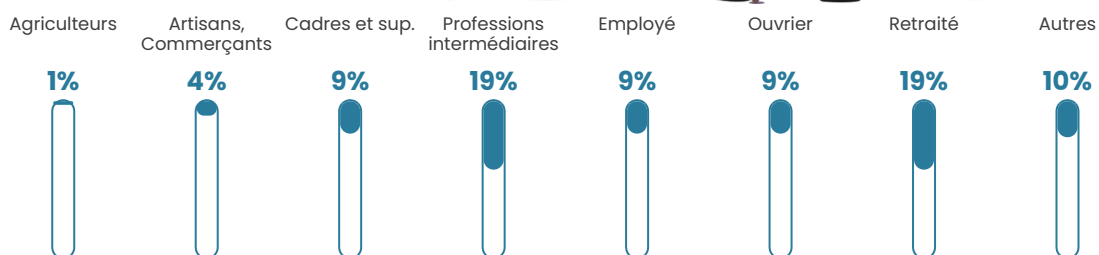

41 ans

Pop active

53.4%

Taux chômage

4.2%

Pop densité

153 h/km²

Revenu moyen

26 200 €/an

Evolution du nombre d'habitants

Sources : Institut national de la statistique et des études économiques (insee) selon Les dernières parutions officielles de 2024 portant sur les années 2020, 2021 et 2022.

Tranche d'âge

Activité professionnelle

Niveau de diplôme

Composition des ménages

Profils électoraux

Premier tour

	Emmanuel MACRON	34.75 %
	Marine LE PEN	30.50 %
	Jean-Luc MÉLENCHON	9.25 %
	Éric ZEMMOUR	8.75 %
	Valérie PÉCRESSÉ	5.50 %
	Yannick JADOT	4.00 %
	Jean LASSALLE	1.75 %
	Anne HIDALGO	1.75 %
	Nathalie ARTHAUD	1.50 %
	Fabien ROUSSEL	0.75 %
	Philippe POUTOU	0.75 %
	Nicolas DUPONT- AIGNAN	0.75 %