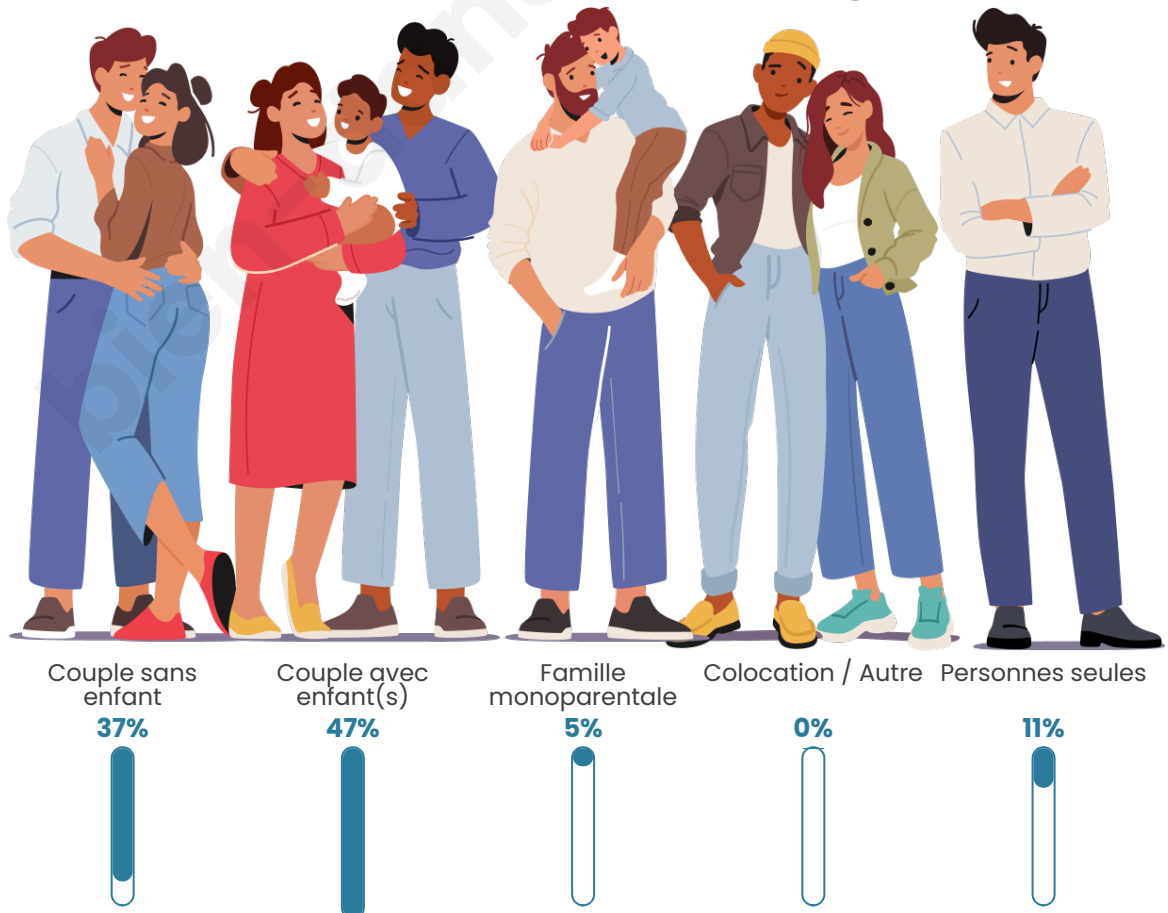

Tranche d'âge

Activité professionnelle

Niveau de diplôme

Composition des ménages

Profils électoraux

Premier tour

	Emmanuel MACRON	34.75 %
	Marine LE PEN	30.50 %
	Jean-Luc MÉLENCHON	9.25 %
	Éric ZEMMOUR	8.75 %
	Valérie PÉCRESSÉ	5.50 %
	Yannick JADOT	4.00 %
	Jean LASSALLE	1.75 %
	Anne HIDALGO	1.75 %
	Nathalie ARTHAUD	1.50 %
	Fabien ROUSSEL	0.75 %
	Philippe POUTOU	0.75 %
	Nicolas DUPONT- AIGNAN	0.75 %