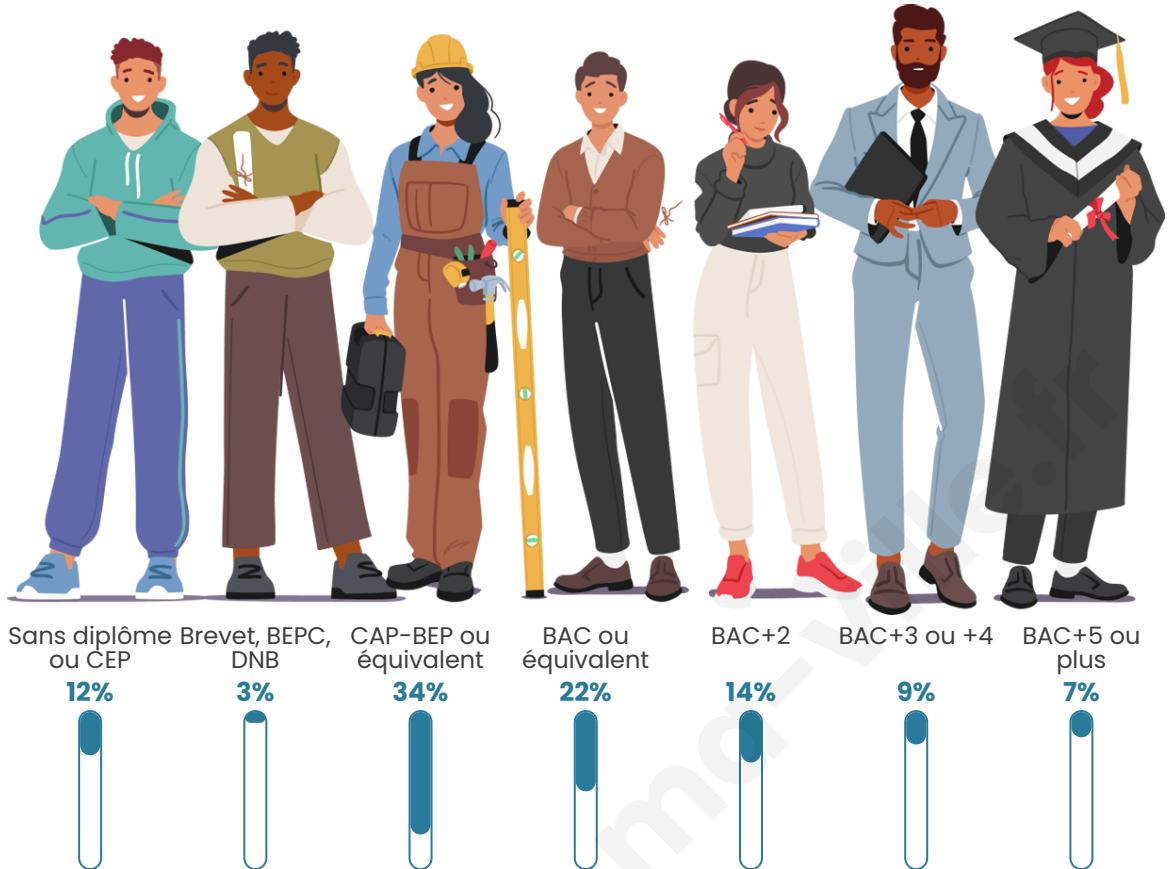

41 ans

Pop active

53.4%

Taux chômage

4.2%

Pop densité

153 h/km²

Revenu moyen

Tranche d'âge

Activité professionnelle

Niveau de diplôme

Composition des ménages

Profils électoraux

Premier tour

	Emmanuel MACRON	34.75 %
	Marine LE PEN	30.50 %
	Jean-Luc MÉLENCHON	9.25 %
	Éric ZEMMOUR	8.75 %
	Valérie PÉCRESSÉ	5.50 %
	Yannick JADOT	4.00 %
	Jean LASSALLE	1.75 %
	Anne HIDALGO	1.75 %
	Nathalie ARTHAUD	1.50 %
	Fabien ROUSSEL	0.75 %
	Philippe POUTOU	0.75 %
	Nicolas DUPONT- AIGNAN	0.75 %