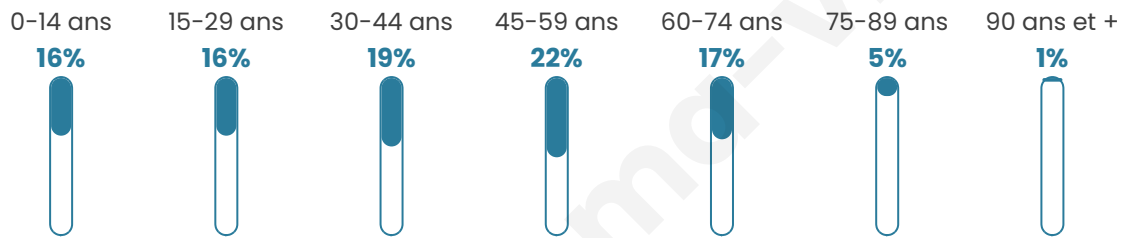

Version web

Ville de Morschwiller

Présenté par

BIEN dans
ma **VILLE** 

Sommaire

Situation géographique	3
Statistiques sur la population	4
Evolution du nombre d'habitants	4
Tranche d'âge	5
0-14 ans	5
15-29 ans	5
30-44 ans	5
45-59 ans	5
60-74 ans	5
75-89 ans	5
90 ans et +	5
Activité professionnelle	5
Agriculteurs	5
Artisans, Commerçants	5
Cadres et sup.	5
Professions intermédiaires	5
Employé	5
Ouvrier	5
Retraité	5
Autres	5
Niveau de diplôme	6
Sans diplôme ou CEP	6
Brevet, BEPC, DNB	6
CAP-BEP ou équivalent	6
BAC ou équivalent	6
BAC+2	6
BAC+3 ou +4	6
BAC+5 ou plus	6
Composition des ménages	6
Couple sans enfant	6
Couple avec enfant(s)	6
Famille monoparentale	6
Colocation / Autre	6
Personnes seules	6
Profils électoraux	7
Premier tour	7
Sécurité	8
Evolution du nombre d'infractions	8
Pour comparer	9
Services à la population	10
Commerce	10
Éducation	10
Villes autour de Morschwiller	11

41 ans

Pop active

53.4%

Taux chômage

4.2%

Pop densité

153 h/km²

Revenu moyen

26 200 €/an

Evolution du nombre d'habitants

Sources : Institut national de la statistique et des études économiques (insee) selon Les dernières parutions officielles de 2024 portant sur les années 2020, 2021 et 2022.

Tranche d'âge

Activité professionnelle

Niveau de diplôme

Composition des ménages

Profils électoraux

Premier tour

	Emmanuel MACRON	34.75 %
	Marine LE PEN	30.50 %
	Jean-Luc MÉLENCHON	9.25 %
	Éric ZEMMOUR	8.75 %
	Valérie PÉCRESSÉ	5.50 %
	Yannick JADOT	4.00 %
	Jean LASSALLE	1.75 %
	Anne HIDALGO	1.75 %
	Nathalie ARTHAUD	1.50 %
	Fabien ROUSSEL	0.75 %
	Philippe POUTOU	0.75 %
	Nicolas DUPONT- AIGNAN	0.75 %