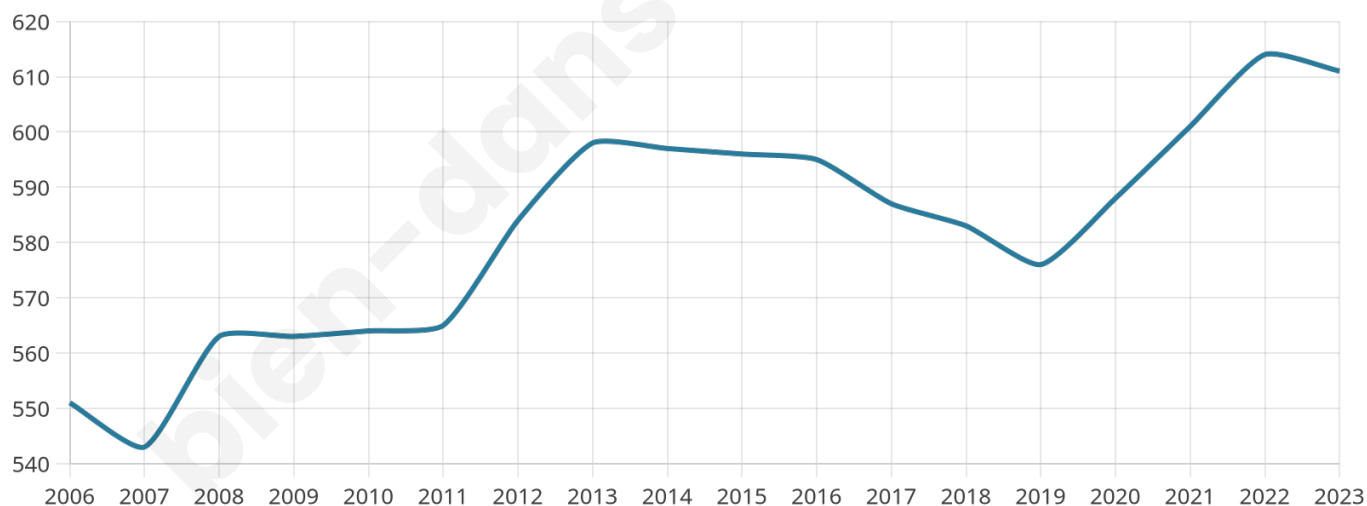

Version web

Ville de Morschwiller

Présenté par

BIEN dans
ma **VILLE** 

Sommaire

Situation géographique	3
Statistiques sur la population	4
Evolution du nombre d'habitants	4
Tranche d'âge	5
0-14 ans	5
15-29 ans	5
30-44 ans	5
45-59 ans	5
60-74 ans	5
75-89 ans	5
90 ans et +	5
Activité professionnelle	5
Agriculteurs	5
Artisans, Commerçants	5
Cadres et sup.	5
Professions intermédiaires	5
Employé	5
Ouvrier	5
Retraité	5
Autres	5
Niveau de diplôme	6
Sans diplôme ou CEP	6
Brevet, BEPC, DNB	6
CAP-BEP ou équivalent	6
BAC ou équivalent	6
BAC+2	6
BAC+3 ou +4	6
BAC+5 ou plus	6
Composition des ménages	6
Couple sans enfant	6
Couple avec enfant(s)	6
Famille monoparentale	6
Colocation / Autre	6
Personnes seules	6
Profils électoraux	7
Premier tour	7
Sécurité	8
Evolution du nombre d'infractions	8
Pour comparer	9
Services à la population	10
Commerce	10
Éducation	10
Villes autour de Morschwiller	11

41 ans

Pop active

53.4%

Taux chômage

4.2%

Pop densité

153 h/km²

Revenu moyen

26 200 €/an

Evolution du nombre d'habitants

Sources : Institut national de la statistique et des études économiques (insee) selon Les dernières parutions officielles de 2024 portant sur les années 2020, 2021 et 2022.