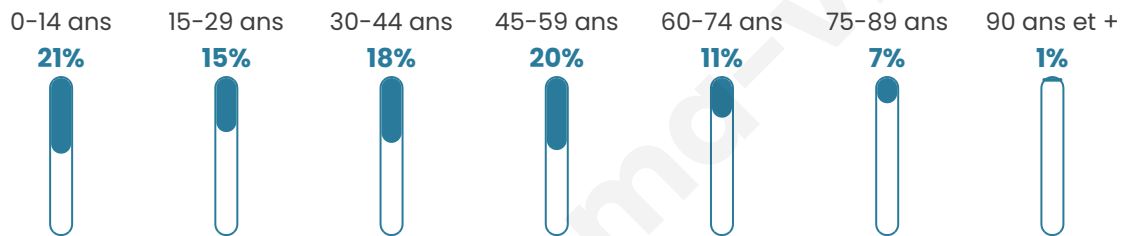

21 667

Age moyen

38 ans

Pop active

45.7%

Taux chômage

9.7%

Pop densité

5 417 h/km²

Revenu moyen

24 900 €/an

Evolution du nombre d'habitants

Sources : Institut national de la statistique et des études économiques (insee) selon Les dernières parutions officielles de 2024 portant sur les années 2020, 2021 et 2022.

Tranche d'âge

Activité professionnelle

Niveau de diplôme

Composition des ménages

Profils électoraux

Premier tour

	Jean-Luc MÉLENCHON	29.92 %
	Emmanuel MACRON	23.89 %
	Marine LE PEN	20.13 %
	Éric ZEMMOUR	6.85 %
	Valérie PÉCRESSE	5.50 %
	Yannick JADOT	4.19 %
	Fabien ROUSSEL	3.18 %
	Nicolas DUPONT-AIGNAN	2.09 %
	Jean LASSALLE	1.69 %
	Anne HIDALGO	1.27 %
	Philippe POUTOU	0.86 %
	Nathalie ARTHAUD	0.42 %

13 660 inscrits

Participation : 72.53%

Votes blancs : 1.90%

Votes nuls : 0.62%

Second tour

	Emmanuel MACRON	61,63 %
	Marine LE PEN	38,37 %

13 669 inscrits

Participation : 66.79%