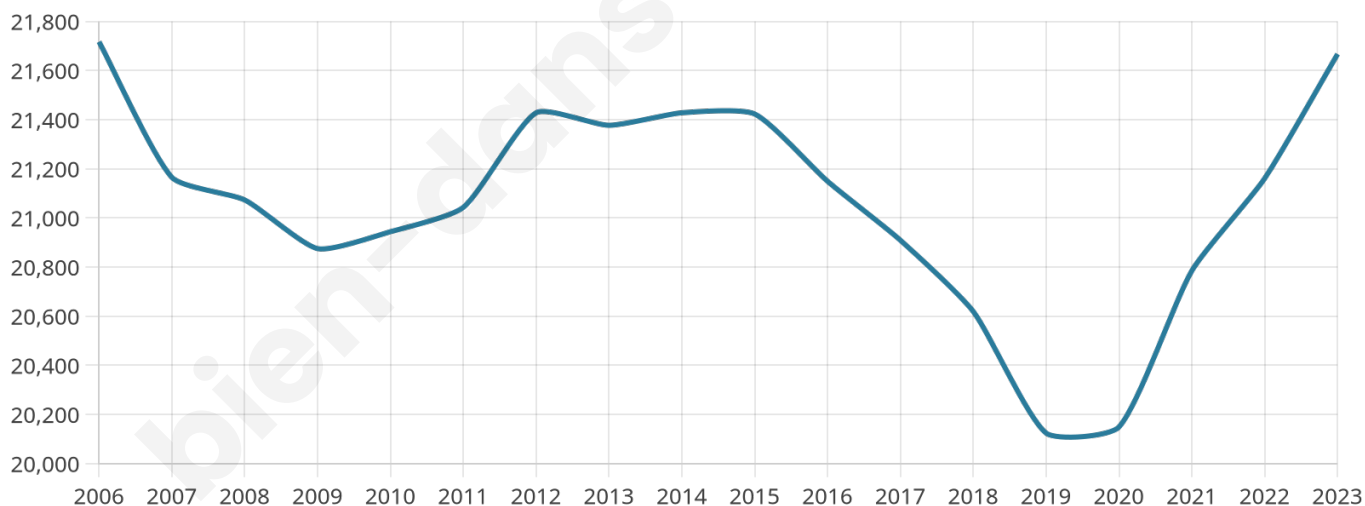

Version web

Ville de Morsang-sur-Orge

Présenté par

BIEN dans ma **VILLE** 

Sommaire

Situation géographique	3
Statistiques sur la population	4
Evolution du nombre d'habitants	4
Tranche d'âge	5
0-14 ans	5
15-29 ans	5
30-44 ans	5
45-59 ans	5
60-74 ans	5
75-89 ans	5
90 ans et +	5
Activité professionnelle	5
Agriculteurs	5
Artisans, Commerçants	5
Cadres et sup.	5
Professions intermédiaires	5
Employé	5
Ouvrier	5
Retraité	5
Autres	5
Niveau de diplôme	6
Sans diplôme ou CEP	6
Brevet, BEPC, DNB	6
CAP-BEP ou équivalent	6
BAC ou équivalent	6
BAC+2	6
BAC+3 ou +4	6
BAC+5 ou plus	6
Composition des ménages	6
Couple sans enfant	6
Couple avec enfant(s)	6
Famille monoparentale	6
Colocation / Autre	6
Personnes seules	6
Profils électoraux	7
Premier tour	7
Sécurité	8
Evolution du nombre d'infractions	8
Pour comparer	9
Services à la population	10
Commerce	10
Éducation	10
Villes autour de Morsang-sur-Orge	11
Avis sur la ville de Morsang-sur-Orge	12
Moyenne par critère	12
Villes autour de Morsang-sur-Orge	12
Répartition des avis par note	12
Répartition des avis par note	12

21 667

Age moyen

38 ans

Pop active

45.7%

Taux chômage

9.7%

Pop densité

5 417 h/km²

Revenu moyen

24 900 €/an

Evolution du nombre d'habitants

Sources : Institut national de la statistique et des études économiques (insee) selon Les dernières parutions officielles de 2024 portant sur les années 2020, 2021 et 2022.