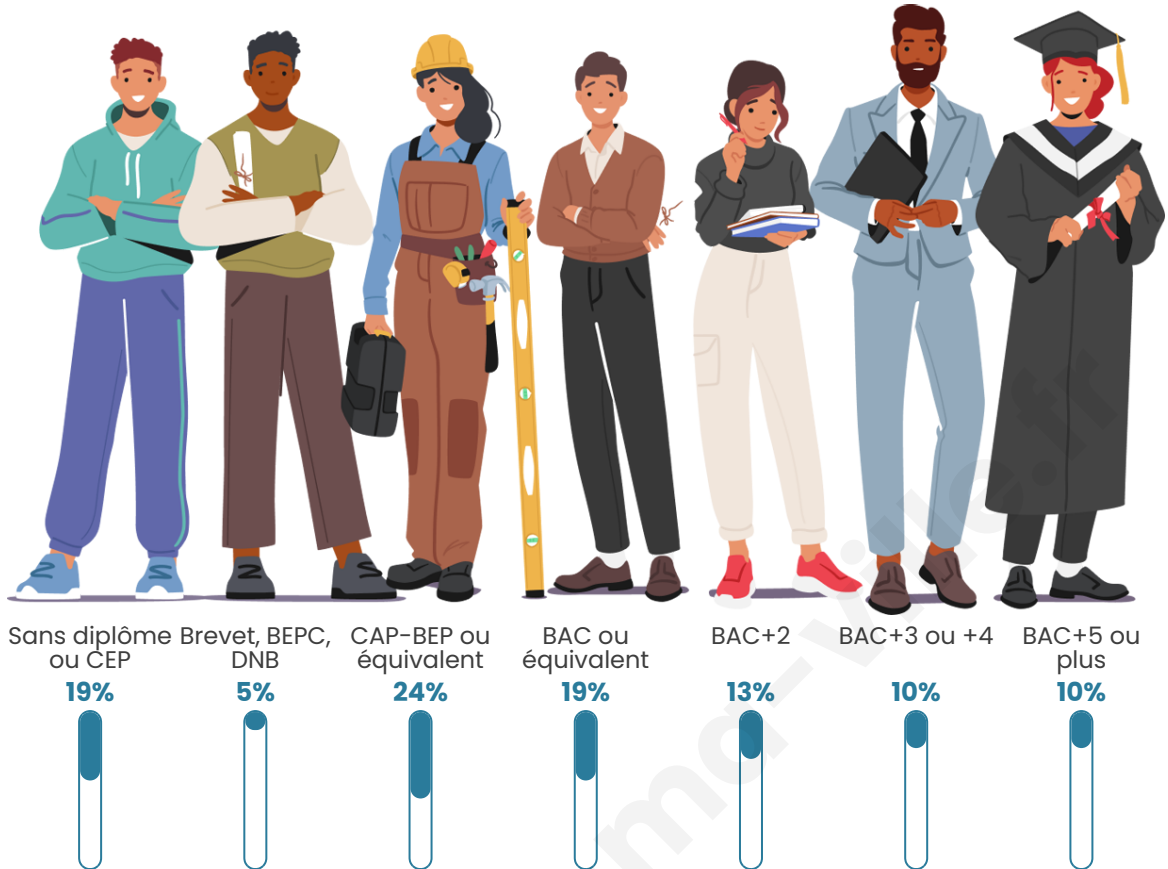

21 667

Age moyen

38 ans

Pop active

45.7%

Taux chômage

9.7%

Pop densité

Tranche d'âge

Activité professionnelle

Niveau de diplôme

Composition des ménages

Profils électoraux

Premier tour

	Jean-Luc MÉLENCHON	29.92 %
	Emmanuel MACRON	23.89 %
	Marine LE PEN	20.13 %
	Éric ZEMMOUR	6.85 %
	Valérie PÉCRESSE	5.50 %
	Yannick JADOT	4.19 %
	Fabien ROUSSEL	3.18 %
	Nicolas DUPONT-AIGNAN	2.09 %
	Jean LASSALLE	1.69 %
	Anne HIDALGO	1.27 %
	Philippe POUTOU	0.86 %
	Nathalie ARTHAUD	0.42 %