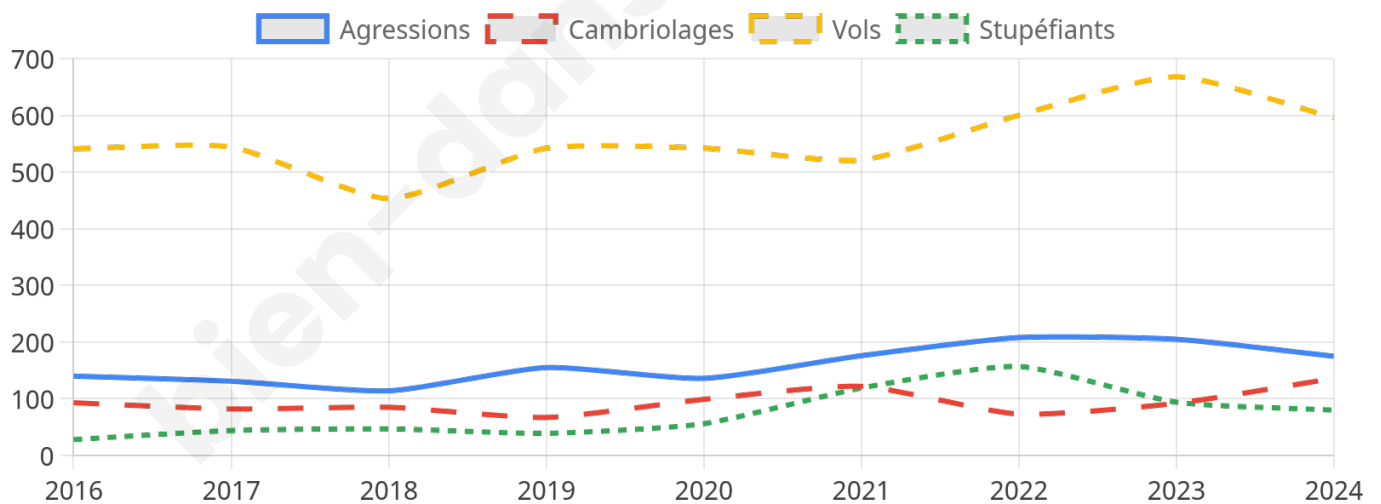

13 660 inscrits

Participation : 72.53%

Votes blancs : 1.90%

Votes nuls : 0.62%

Second tour

	Emmanuel MACRON	61,63 %
	Marine LE PEN	38,37 %

13 669 inscrits

Participation : 66.79%

Votes blancs : 6.54%

Votes nuls : 2.04%

Sécurité

Agressions physiques / sexuelles

175

Cambriolages

136

Vols / dégradations

596

Stupéfiants

80

Evolution du nombre d'infractions

Pour comparer

(en proportion du nombre d'habitants)

Sources : Bases statistiques communale, départementale et régionale de la délinquance enregistrée par la police et la gendarmerie nationales selon les dernières parutions officielles de 2025 portant sur l'année 2024 ([data.gouv](https://data.gouv.fr)).