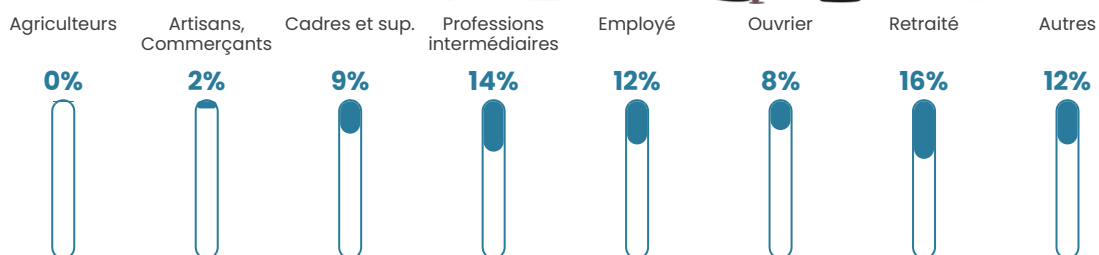

5 417 h/km²

Revenu moyen

24 900 €/an

Evolution du nombre d'habitants

Sources : Institut national de la statistique et des études économiques (insee) selon Les dernières parutions officielles de 2024 portant sur les années 2020, 2021 et 2022.

Tranche d'âge

Activité professionnelle

Niveau de diplôme

Composition des ménages

Profils électoraux

Premier tour

	Jean-Luc MÉLENCHON	29.92 %
	Emmanuel MACRON	23.89 %
	Marine LE PEN	20.13 %
	Éric ZEMMOUR	6.85 %
	Valérie PÉCRESSE	5.50 %
	Yannick JADOT	4.19 %
	Fabien ROUSSEL	3.18 %
	Nicolas DUPONT-AIGNAN	2.09 %
	Jean LASSALLE	1.69 %
	Anne HIDALGO	1.27 %
	Philippe POUTOU	0.86 %
	Nathalie ARTHAUD	0.42 %