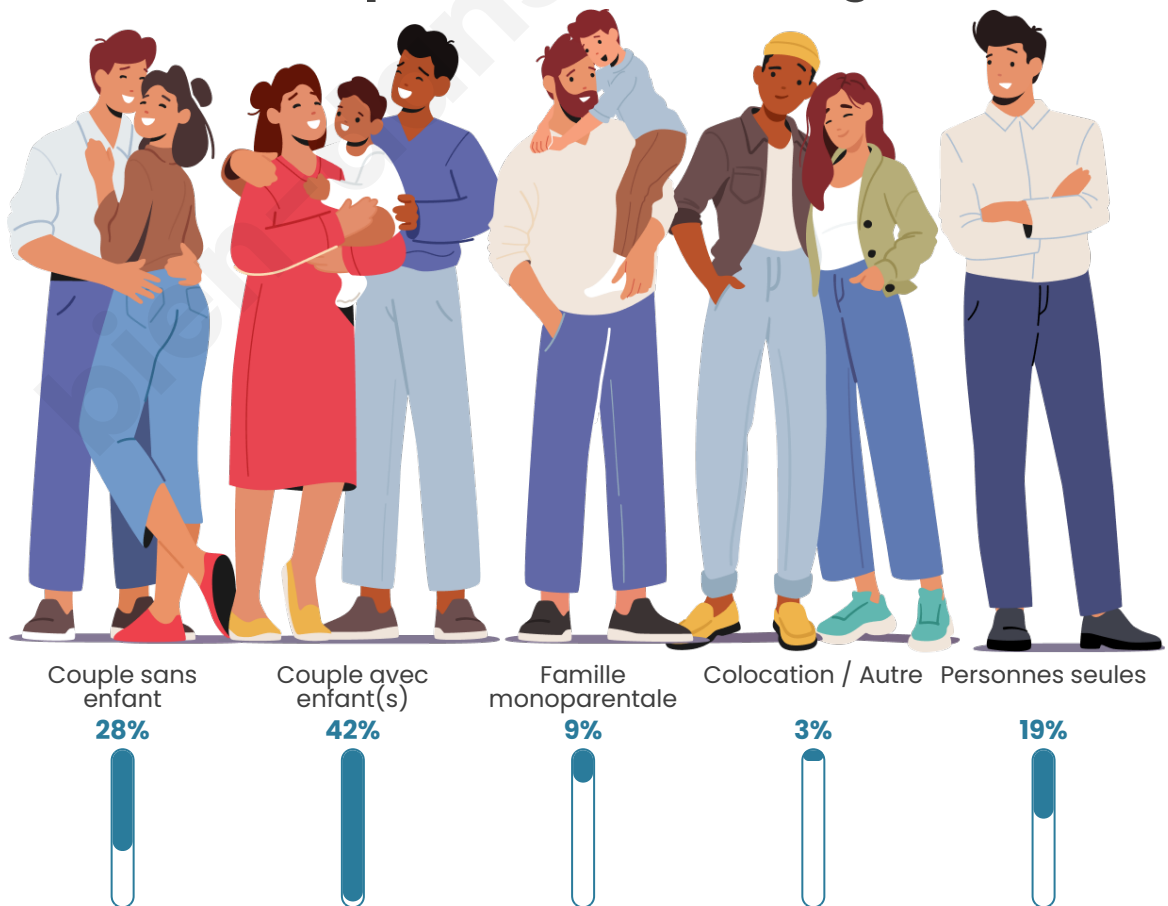

Tranche d'âge

Activité professionnelle

Niveau de diplôme

Composition des ménages

Profils électoraux

Premier tour

	Jean-Luc MÉLENCHON	29.92 %
	Emmanuel MACRON	23.89 %
	Marine LE PEN	20.13 %
	Éric ZEMMOUR	6.85 %
	Valérie PÉCRESSE	5.50 %
	Yannick JADOT	4.19 %
	Fabien ROUSSEL	3.18 %
	Nicolas DUPONT-AIGNAN	2.09 %
	Jean LASSALLE	1.69 %
	Anne HIDALGO	1.27 %
	Philippe POUTOU	0.86 %
	Nathalie ARTHAUD	0.42 %