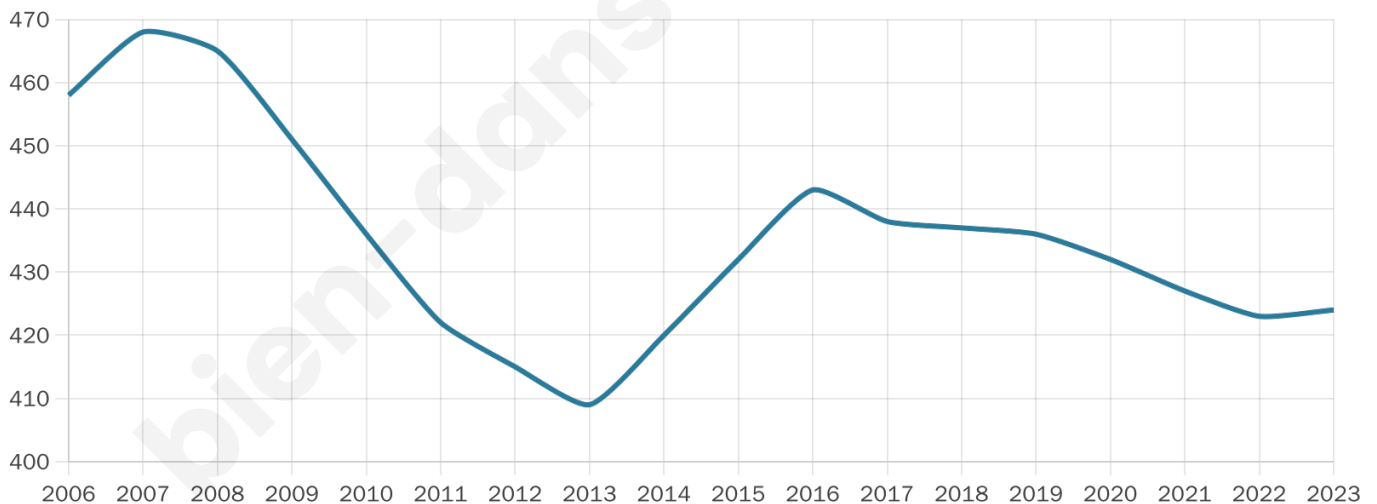

# Statistiques sur la population

Nombre d'habitants

**424**

Age moyen

**49 ans**

Pop active

**42.7%**

Taux chômage

**10.9%**

Pop densité

**14 h/km<sup>2</sup>**

Revenu moyen

**22 770 €/an**

## Evolution du nombre d'habitants

Sources : Institut national de la statistique et des études économiques (insee) selon Les dernières parutions officielles de 2024 portant sur les années 2020, 2021 et 2022.