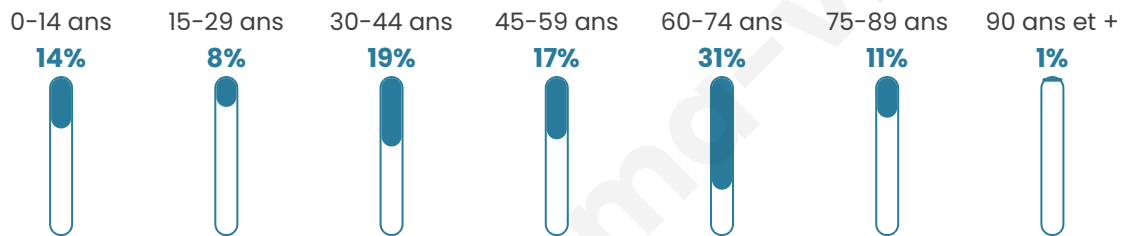

# Statistiques sur la population

Nombre d'habitants

**424**

Age moyen

**49 ans**

Pop active

**42.7%**

Taux chômage

**10.9%**

Pop densité

**14 h/km<sup>2</sup>**

Revenu moyen

**22 770 €/an**

## Evolution du nombre d'habitants

Sources : Institut national de la statistique et des études économiques (insee) selon Les dernières parutions officielles de 2024 portant sur les années 2020, 2021 et 2022.

## Tranche d'âge