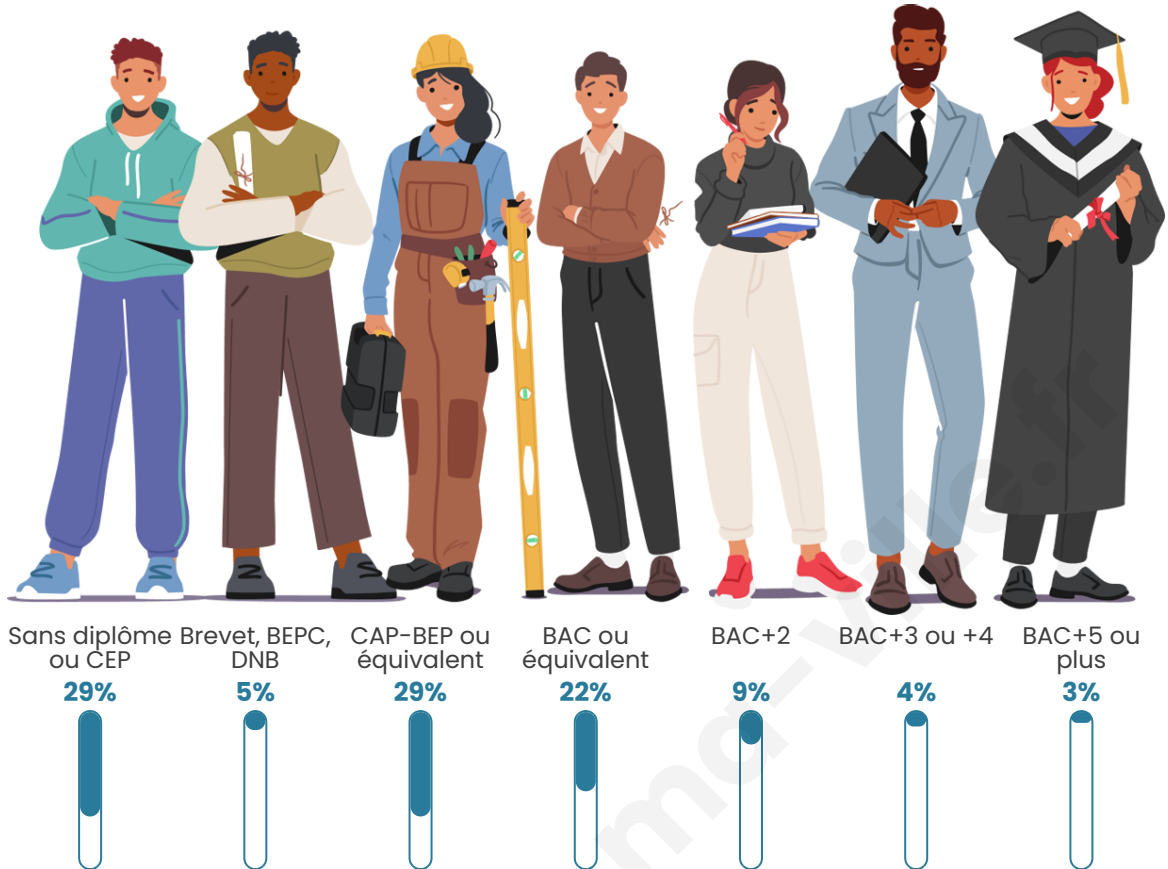

Age moyen

50 ans

Pop active

39%

Taux chômage

9.2%

Pop densité

20 h/km²

Tranche d'âge

Activité professionnelle

Niveau de diplôme

Composition des ménages

Profils électoraux

Premier tour

	Marine LE PEN	36.30 %
	Emmanuel MACRON	21.48 %
	Jean-Luc MÉLENCHON	11.85 %
	Éric ZEMMOUR	8.15 %
	Valérie PÉCRESSE	6.67 %
	Jean LASSALLE	5.19 %
	Yannick JADOT	4.44 %
	Nicolas DUPONT-AIGNAN	2.22 %
	Fabien ROUSSEL	1.48 %
	Anne HIDALGO	1.48 %
	Philippe POUTOU	0.74 %
	Nathalie ARTHAUD	0.00 %