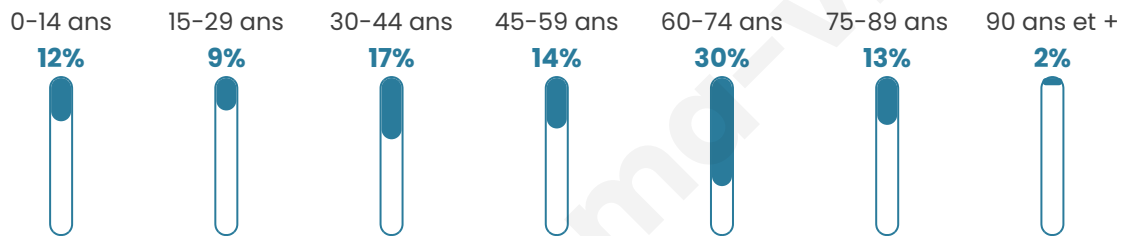

Age moyen

50 ans

Pop active

39%

Taux chômage

9.2%

Pop densité

20 h/km²

Revenu moyen

22 110 €/an

Evolution du nombre d'habitants

Sources : Institut national de la statistique et des études économiques (insee) selon Les dernières parutions officielles de 2024 portant sur les années 2020, 2021 et 2022.

Tranche d'âge

Activité professionnelle

Niveau de diplôme

Composition des ménages

Profils électoraux

Premier tour

	Marine LE PEN	36.30 %
	Emmanuel MACRON	21.48 %
	Jean-Luc MÉLENCHON	11.85 %
	Éric ZEMMOUR	8.15 %
	Valérie PÉCRESSE	6.67 %
	Jean LASSALLE	5.19 %
	Yannick JADOT	4.44 %
	Nicolas DUPONT-AIGNAN	2.22 %
	Fabien ROUSSEL	1.48 %
	Anne HIDALGO	1.48 %
	Philippe POUTOU	0.74 %
	Nathalie ARTHAUD	0.00 %

178 inscrits

Participation : 76.97%

Votes blancs : 1.46%

Votes nuls : 0.00%

Second tour

	Emmanuel MACRON	43,08 %
	Marine LE PEN	56,92 %

178 inscrits

Participation : 78.09%