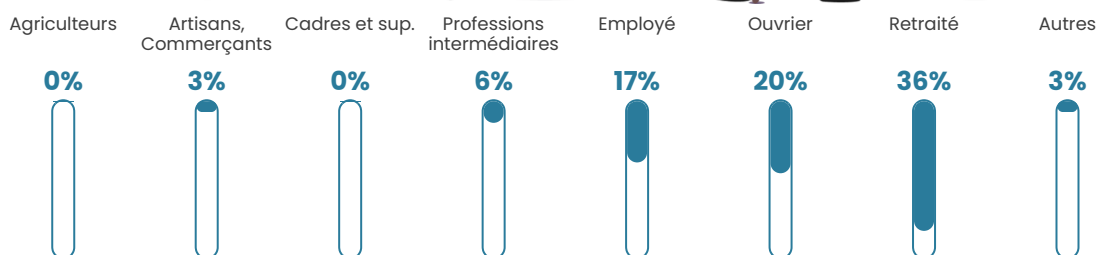

Revenu moyen

22 110 €/an

Evolution du nombre d'habitants

Sources : Institut national de la statistique et des études économiques (insee) selon Les dernières parutions officielles de 2024 portant sur les années 2020, 2021 et 2022.

Tranche d'âge

Activité professionnelle

Niveau de diplôme

Composition des ménages

Profils électoraux

Premier tour

	Marine LE PEN	36.30 %
	Emmanuel MACRON	21.48 %
	Jean-Luc MÉLENCHON	11.85 %
	Éric ZEMMOUR	8.15 %
	Valérie PÉCRESSE	6.67 %
	Jean LASSALLE	5.19 %
	Yannick JADOT	4.44 %
	Nicolas DUPONT-AIGNAN	2.22 %
	Fabien ROUSSEL	1.48 %
	Anne HIDALGO	1.48 %
	Philippe POUTOU	0.74 %
	Nathalie ARTHAUD	0.00 %