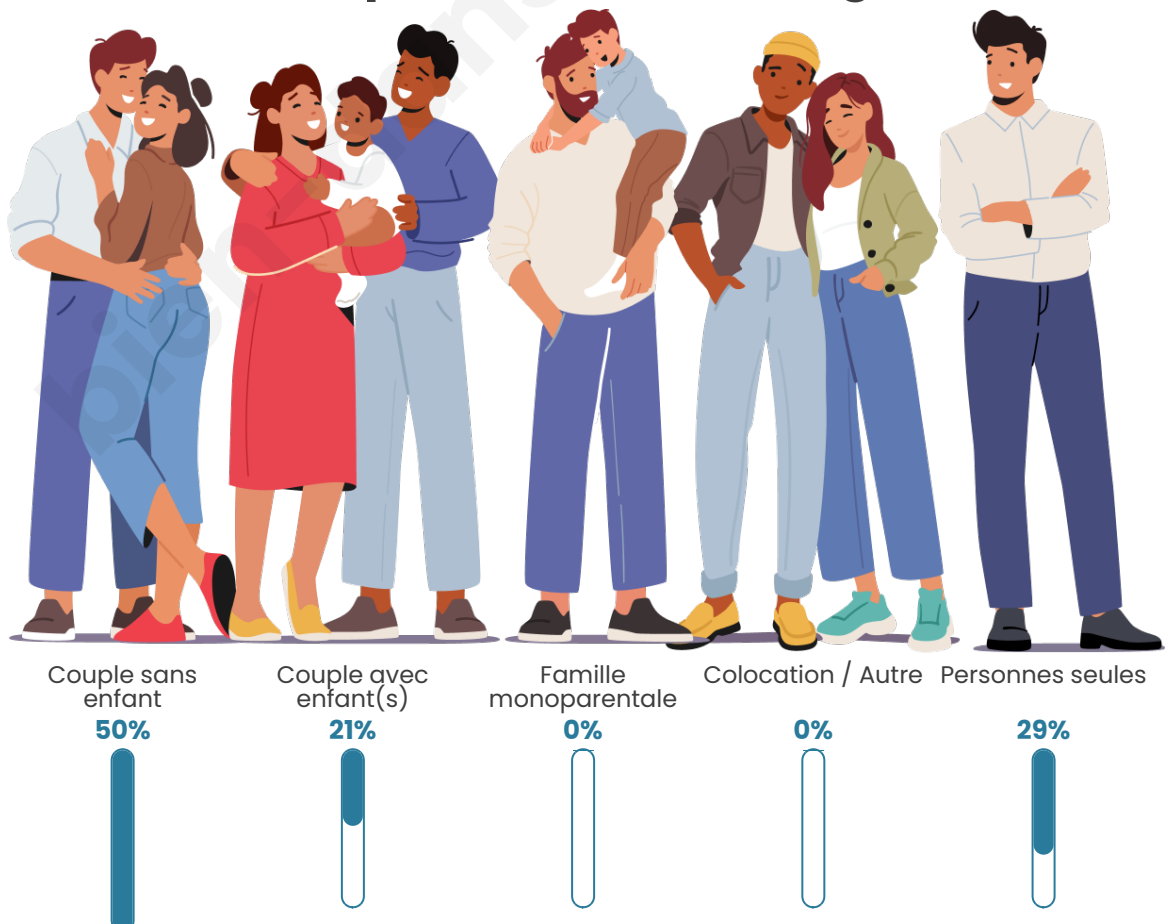

Tranche d'âge

Activité professionnelle

Niveau de diplôme

Composition des ménages

Profils électoraux

Premier tour

	Marine LE PEN	36.30 %
	Emmanuel MACRON	21.48 %
	Jean-Luc MÉLENCHON	11.85 %
	Éric ZEMMOUR	8.15 %
	Valérie PÉCRESSE	6.67 %
	Jean LASSALLE	5.19 %
	Yannick JADOT	4.44 %
	Nicolas DUPONT-AIGNAN	2.22 %
	Fabien ROUSSEL	1.48 %
	Anne HIDALGO	1.48 %
	Philippe POUTOU	0.74 %
	Nathalie ARTHAUD	0.00 %