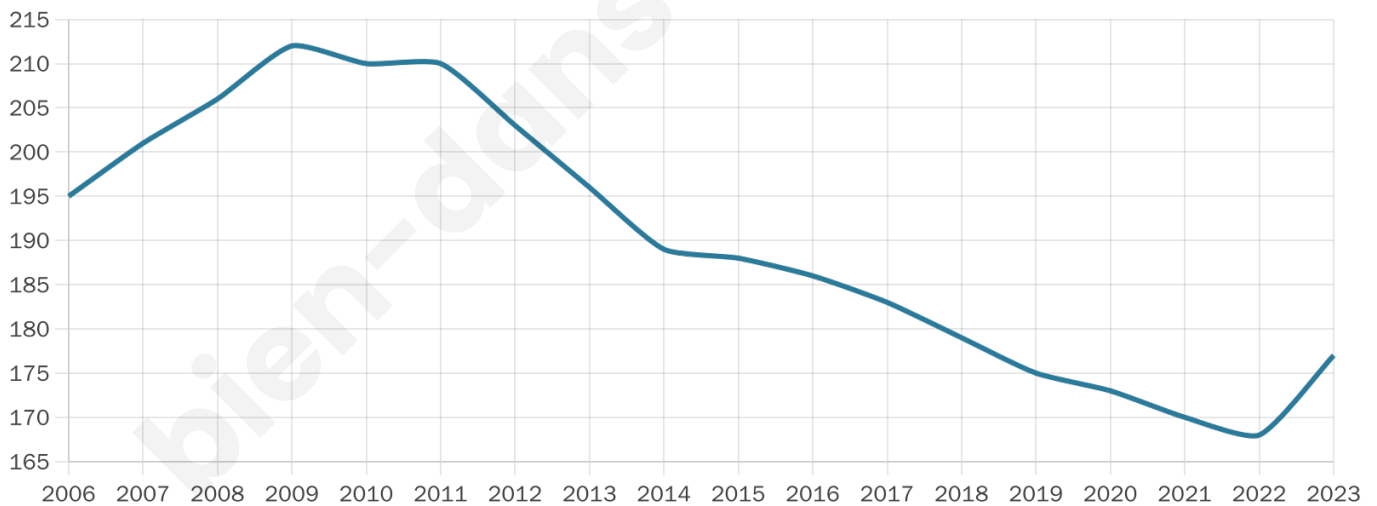

Age moyen

50 ans

Pop active

39%

Taux chômage

9.2%

Pop densité

20 h/km²

Revenu moyen

22 110 €/an

Evolution du nombre d'habitants

Sources : Institut national de la statistique et des études économiques (insee) selon Les dernières parutions officielles de 2024 portant sur les années 2020, 2021 et 2022.