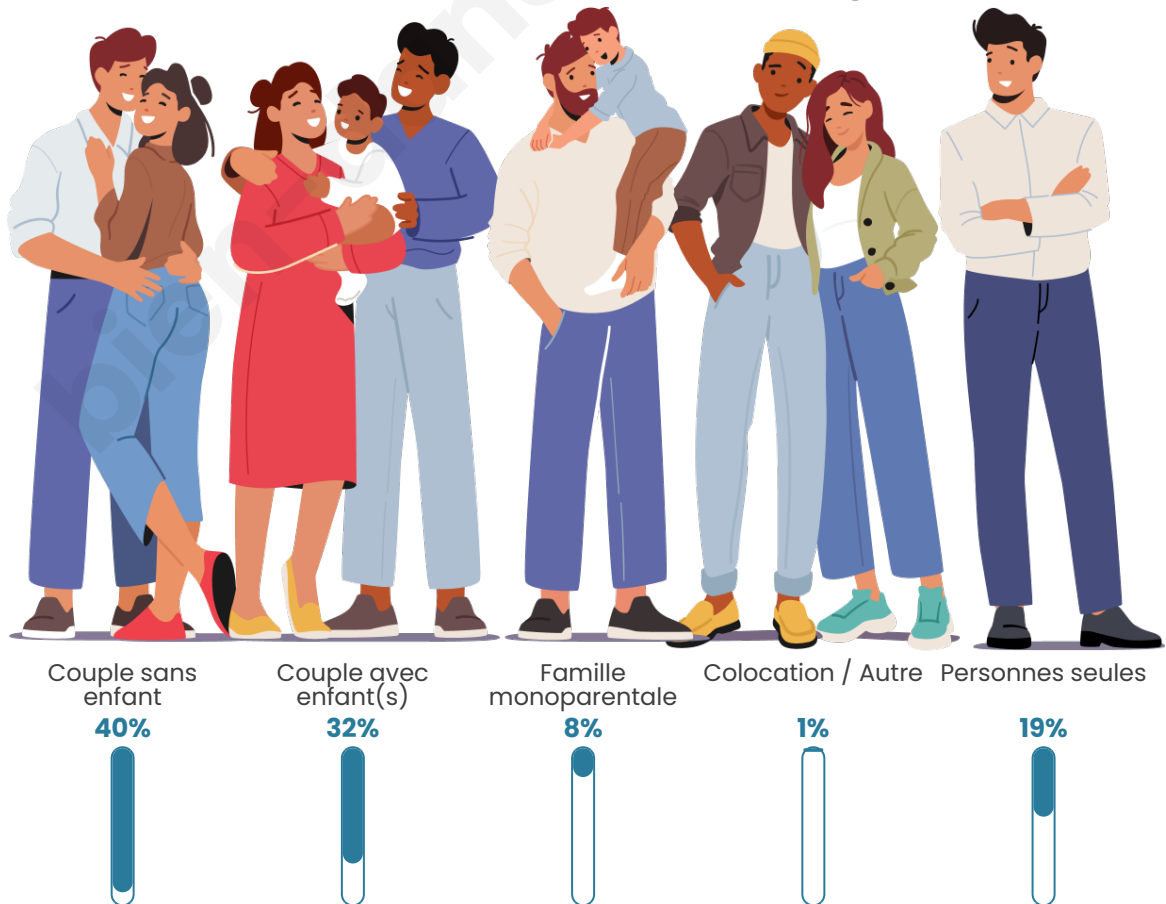

Tranche d'âge

Activité professionnelle

Niveau de diplôme

Composition des ménages

Profils électoraux

Premier tour

	Emmanuel MACRON	33.22 %
	Marine LE PEN	24.34 %
	Jean-Luc MÉLENCHON	15.95 %
	Valérie PÉCRESSE	6.25 %
	Éric ZEMMOUR	5.76 %
	Yannick JADOT	4.77 %
	Jean LASSALLE	2.96 %
	Fabien ROUSSEL	2.80 %
	Nicolas DUPONT- AIGNAN	1.97 %
	Anne HIDALGO	1.48 %
	Philippe POUTOU	0.33 %
	Nathalie ARTHAUD	0.16 %