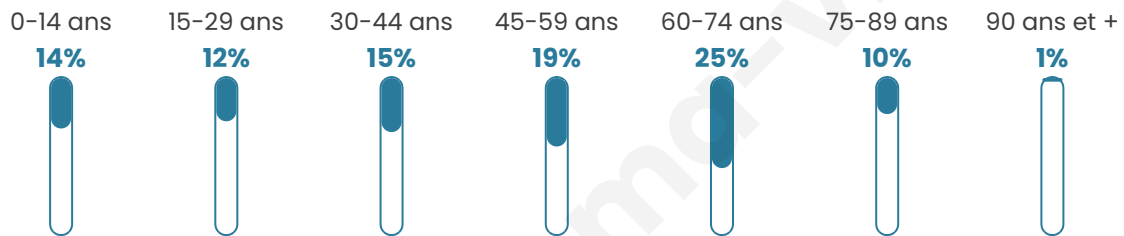

877

Age moyen

47 ans

Pop active

41.6%

Taux chômage

11.6%

Pop densité

97 h/km²

Revenu moyen

22 800 €/an

Evolution du nombre d'habitants

Sources : Institut national de la statistique et des études économiques (insee) selon Les dernières parutions officielles de 2024 portant sur les années 2020, 2021 et 2022.

Tranche d'âge

Activité professionnelle

Niveau de diplôme

Composition des ménages

Profils électoraux

Premier tour

	Emmanuel MACRON	33.22 %
	Marine LE PEN	24.34 %
	Jean-Luc MÉLENCHON	15.95 %
	Valérie PÉCRESSE	6.25 %
	Éric ZEMMOUR	5.76 %
	Yannick JADOT	4.77 %
	Jean LASSALLE	2.96 %
	Fabien ROUSSEL	2.80 %
	Nicolas DUPONT- AIGNAN	1.97 %
	Anne HIDALGO	1.48 %
	Philippe POUTOU	0.33 %
	Nathalie ARTHAUD	0.16 %