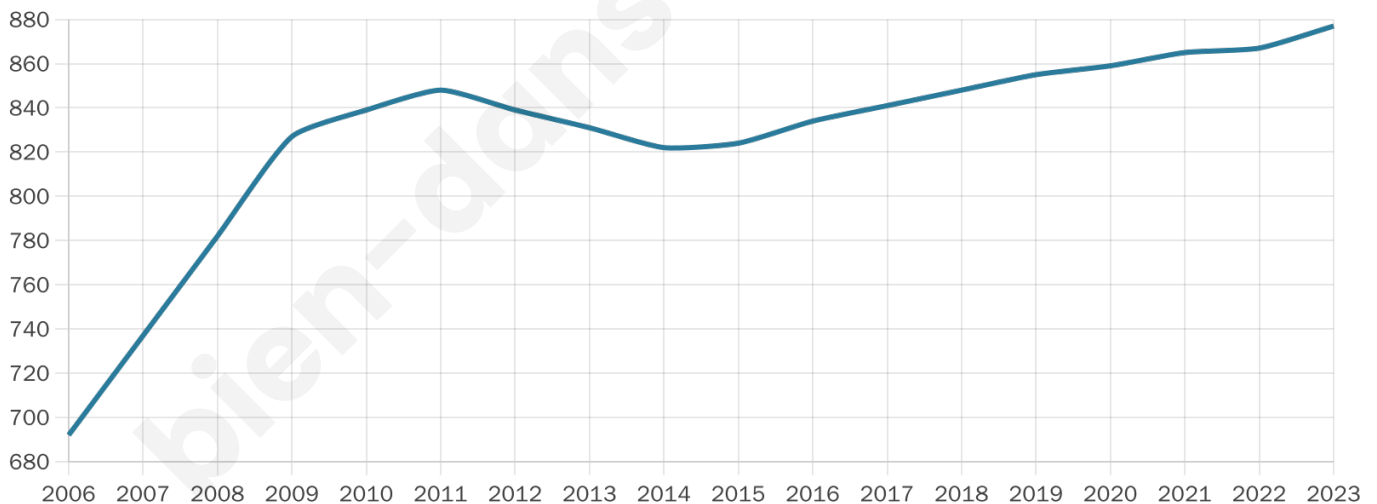

877

Age moyen

47 ans

Pop active

41.6%

Taux chômage

11.6%

Pop densité

97 h/km²

Revenu moyen

22 800 €/an

Evolution du nombre d'habitants

Sources : Institut national de la statistique et des études économiques (insee) selon Les dernières parutions officielles de 2024 portant sur les années 2020, 2021 et 2022.