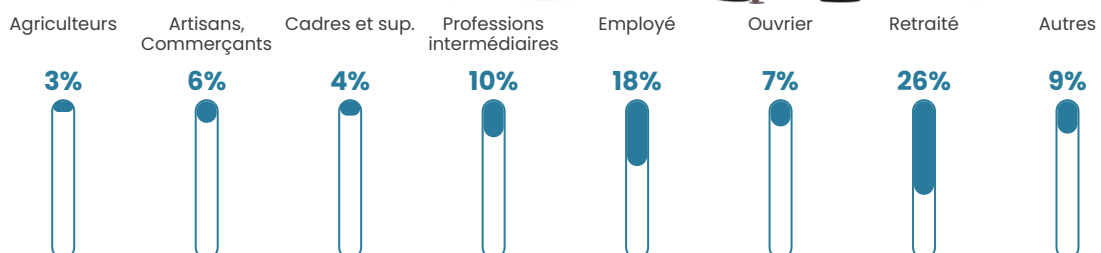

97 h/km²

Revenu moyen

22 800 €/an

Evolution du nombre d'habitants

Sources : Institut national de la statistique et des études économiques (insee) selon Les dernières parutions officielles de 2024 portant sur les années 2020, 2021 et 2022.

Tranche d'âge

Activité professionnelle

Niveau de diplôme

Composition des ménages

Profils électoraux

Premier tour

	Emmanuel MACRON	33.22 %
	Marine LE PEN	24.34 %
	Jean-Luc MÉLENCHON	15.95 %
	Valérie PÉCRESSE	6.25 %
	Éric ZEMMOUR	5.76 %
	Yannick JADOT	4.77 %
	Jean LASSALLE	2.96 %
	Fabien ROUSSEL	2.80 %
	Nicolas DUPONT- AIGNAN	1.97 %
	Anne HIDALGO	1.48 %
	Philippe POUTOU	0.33 %
	Nathalie ARTHAUD	0.16 %