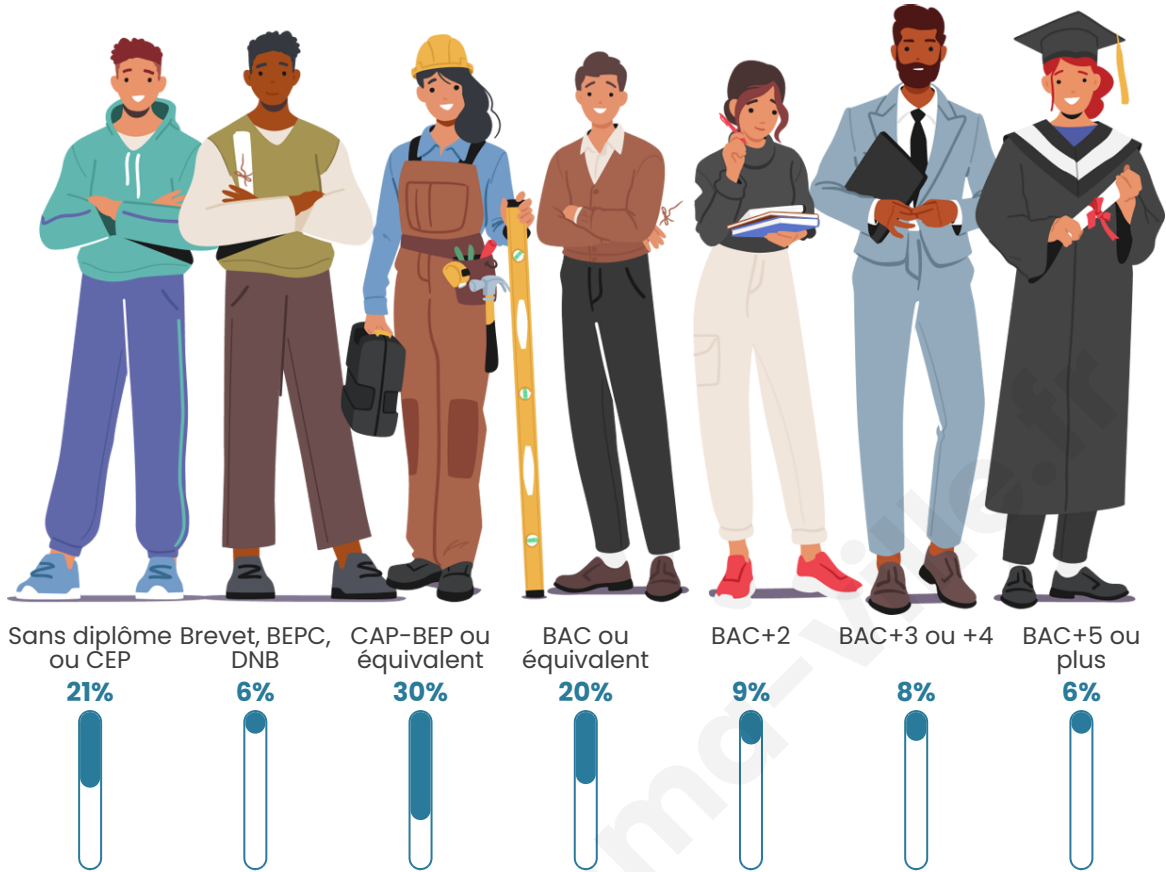

Tranche d'âge

Activité professionnelle

Niveau de diplôme

Composition des ménages

Profils électoraux

Premier tour

	Emmanuel MACRON	33.22 %
	Marine LE PEN	24.34 %
	Jean-Luc MÉLENCHON	15.95 %
	Valérie PÉCRESSE	6.25 %
	Éric ZEMMOUR	5.76 %
	Yannick JADOT	4.77 %
	Jean LASSALLE	2.96 %
	Fabien ROUSSEL	2.80 %
	Nicolas DUPONT- AIGNAN	1.97 %
	Anne HIDALGO	1.48 %
	Philippe POUTOU	0.33 %
	Nathalie ARTHAUD	0.16 %