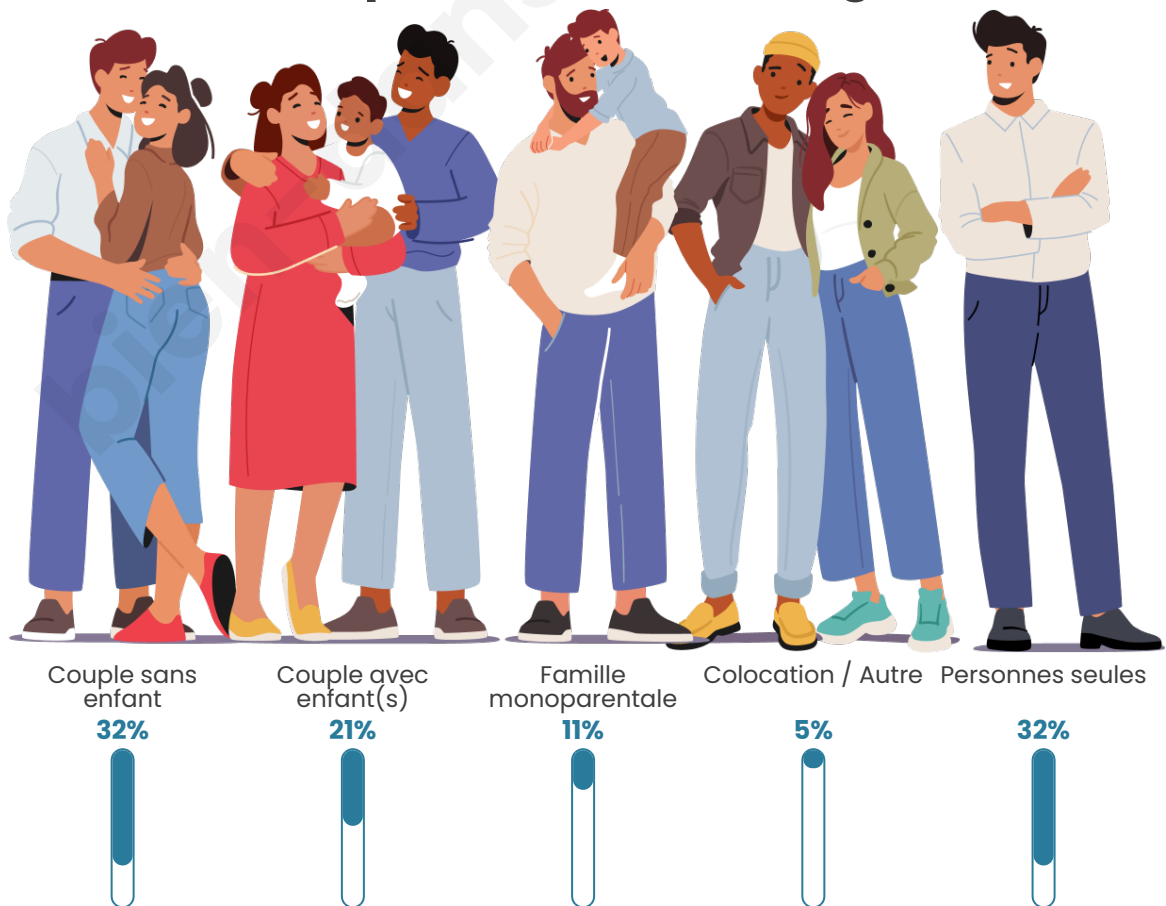

Tranche d'âge

Activité professionnelle

Niveau de diplôme

Composition des ménages

Profils électoraux

Premier tour

	Marine LE PEN	41.18 %
	Emmanuel MACRON	25.88 %
	Éric ZEMMOUR	16.47 %
	Jean-Luc MÉLENCHON	5.88 %
	Nicolas DUPONT-AIGNAN	4.71 %
	Fabien ROUSSEL	2.35 %
	Jean LASSALLE	2.35 %
	Philippe POUTOU	1.18 %
	Nathalie ARTHAUD	0.00 %
	Anne HIDALGO	0.00 %
	Yannick JADOT	0.00 %
	Valérie PÉCRESSE	0.00 %