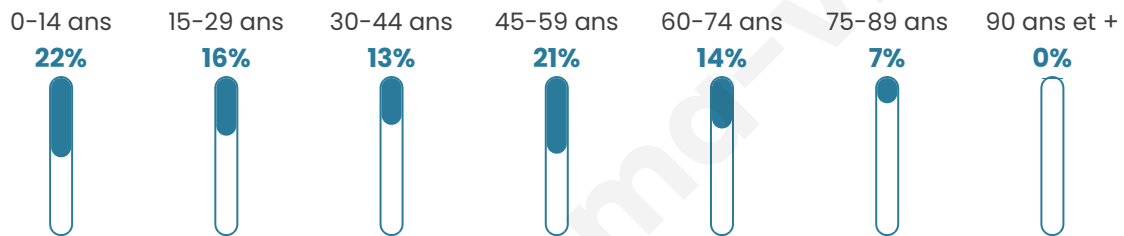

138

Age moyen

39 ans

Pop active

43.5%

Taux chômage

1.3%

Pop densité

14 h/km²

Revenu moyen

24 570 €/an

Evolution du nombre d'habitants

Sources : Institut national de la statistique et des études économiques (insee) selon Les dernières parutions officielles de 2024 portant sur les années 2020, 2021 et 2022.

Tranche d'âge

Activité professionnelle

Niveau de diplôme

Composition des ménages

Profils électoraux

Premier tour

	Marine LE PEN	41.18 %
	Emmanuel MACRON	25.88 %
	Éric ZEMMOUR	16.47 %
	Jean-Luc MÉLENCHON	5.88 %
	Nicolas DUPONT-AIGNAN	4.71 %
	Fabien ROUSSEL	2.35 %
	Jean LASSALLE	2.35 %
	Philippe POUTOU	1.18 %
	Nathalie ARTHAUD	0.00 %
	Anne HIDALGO	0.00 %
	Yannick JADOT	0.00 %
	Valérie PÉCRESSE	0.00 %