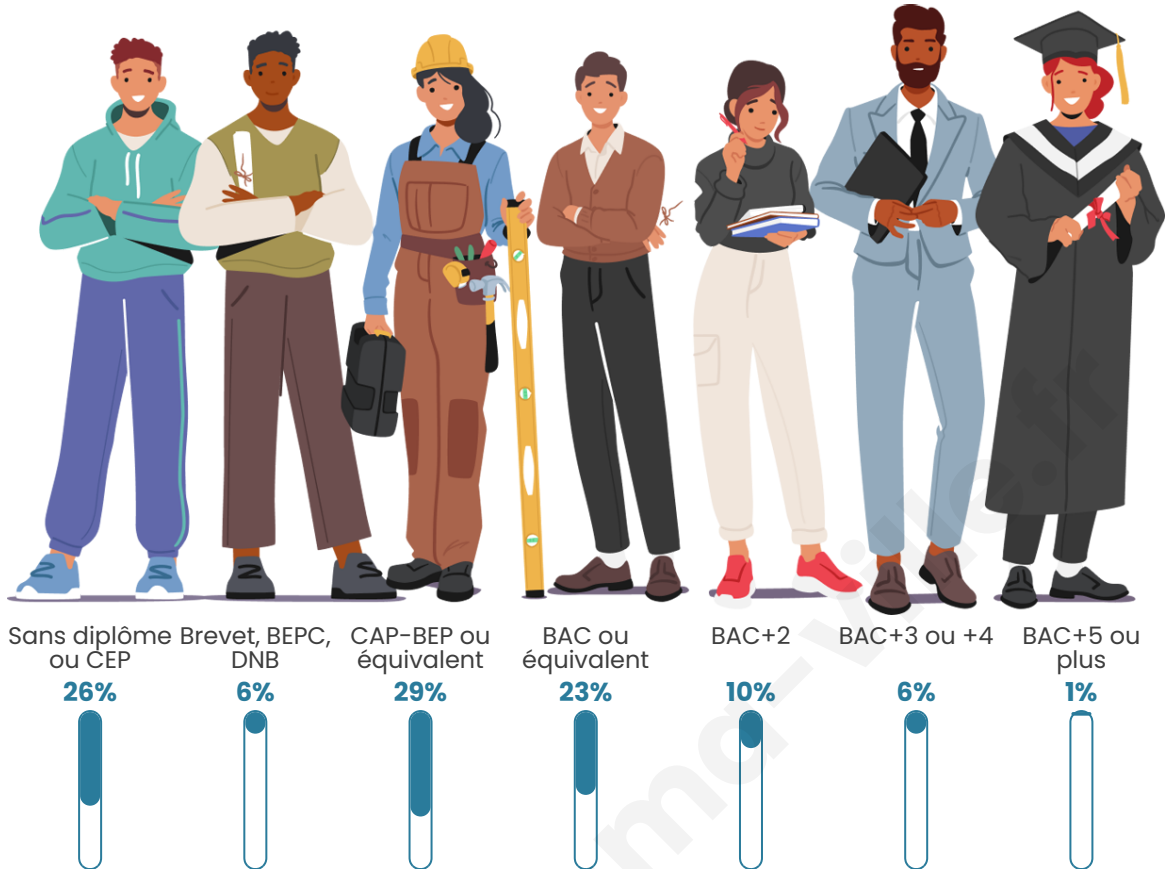

138

Age moyen

39 ans

Pop active

43.5%

Taux chômage

1.3%

Pop densité

Tranche d'âge

Activité professionnelle

Niveau de diplôme

Composition des ménages

Profils électoraux

Premier tour

	Marine LE PEN	41.18 %
	Emmanuel MACRON	25.88 %
	Éric ZEMMOUR	16.47 %
	Jean-Luc MÉLENCHON	5.88 %
	Nicolas DUPONT-AIGNAN	4.71 %
	Fabien ROUSSEL	2.35 %
	Jean LASSALLE	2.35 %
	Philippe POUTOU	1.18 %
	Nathalie ARTHAUD	0.00 %
	Anne HIDALGO	0.00 %
	Yannick JADOT	0.00 %
	Valérie PÉCRESSE	0.00 %