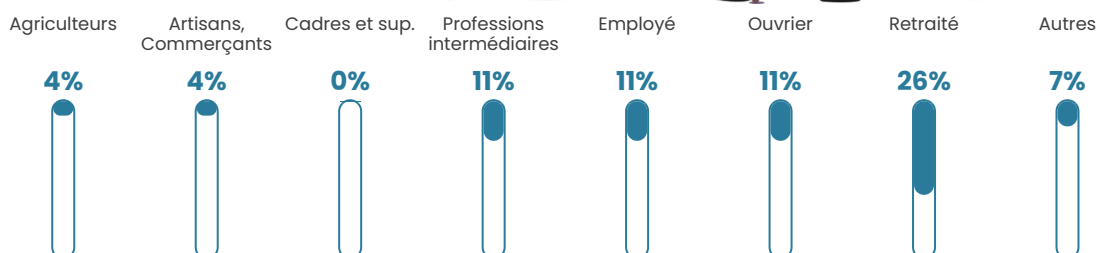

14 h/km²

Revenu moyen

24 570 €/an

Evolution du nombre d'habitants

Sources : Institut national de la statistique et des études économiques (insee) selon Les dernières parutions officielles de 2024 portant sur les années 2020, 2021 et 2022.

Tranche d'âge

Activité professionnelle

Niveau de diplôme

Composition des ménages

Profils électoraux

Premier tour

	Marine LE PEN	41.18 %
	Emmanuel MACRON	25.88 %
	Éric ZEMMOUR	16.47 %
	Jean-Luc MÉLENCHON	5.88 %
	Nicolas DUPONT-AIGNAN	4.71 %
	Fabien ROUSSEL	2.35 %
	Jean LASSALLE	2.35 %
	Philippe POUTOU	1.18 %
	Nathalie ARTHAUD	0.00 %
	Anne HIDALGO	0.00 %
	Yannick JADOT	0.00 %
	Valérie PÉCRESSE	0.00 %