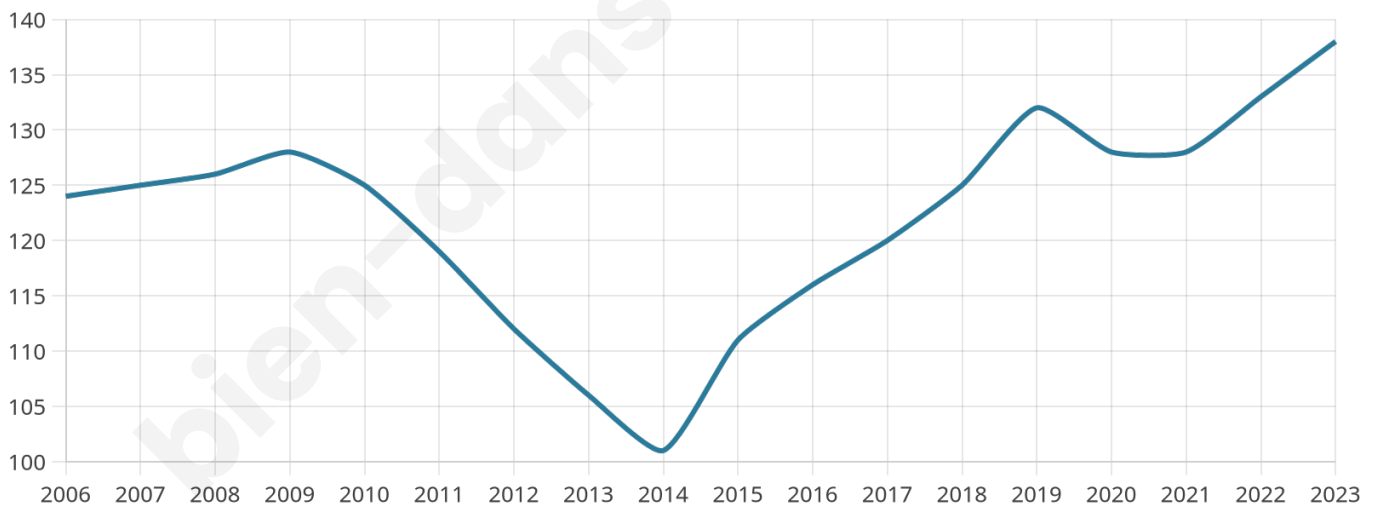

138

Age moyen

39 ans

Pop active

43.5%

Taux chômage

1.3%

Pop densité

14 h/km²

Revenu moyen

24 570 €/an

Evolution du nombre d'habitants

Sources : Institut national de la statistique et des études économiques (insee) selon Les dernières parutions officielles de 2024 portant sur les années 2020, 2021 et 2022.