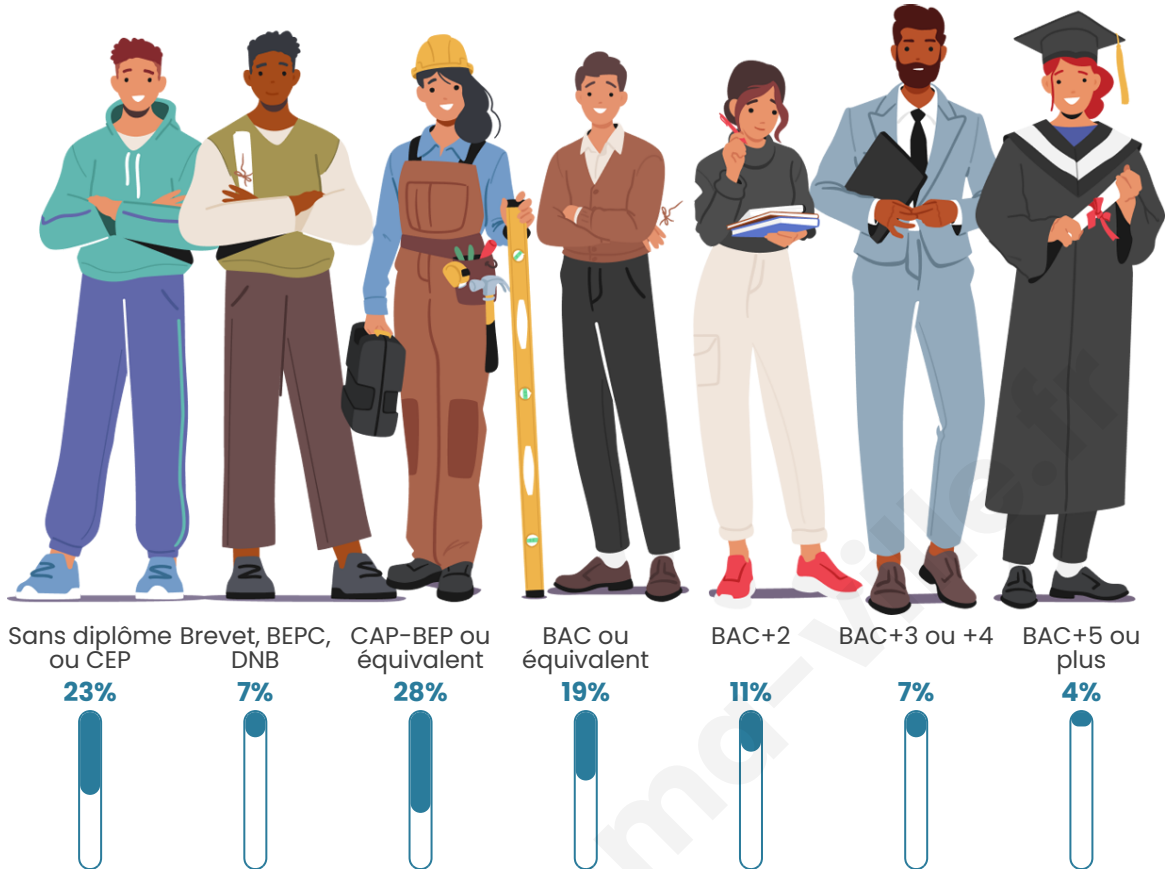

Tranche d'âge

Activité professionnelle

Niveau de diplôme

Composition des ménages

Profils électoraux

Premier tour

	Marine LE PEN	35.05 %
	Jean-Luc MÉLENCHON	23.44 %
	Emmanuel MACRON	20.25 %
	Éric ZEMMOUR	5.94 %
	Valérie PÉCRESE	4.39 %
	Nicolas DUPONT-AIGNAN	2.79 %
	Jean LASSALLE	2.39 %
	Yannick JADOT	1.91 %
	Fabien ROUSSEL	1.24 %
	Anne HIDALGO	1.02 %
	Philippe POUTOU	0.84 %
	Nathalie ARTHAUD	0.75 %