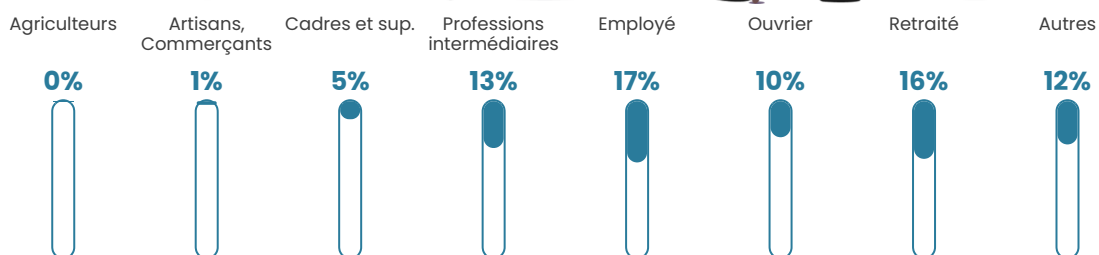

330 h/km²

Revenu moyen

23 100 €/an

Evolution du nombre d'habitants

Sources : Institut national de la statistique et des études économiques (insee) selon Les dernières parutions officielles de 2024 portant sur les années 2020, 2021 et 2022.

Tranche d'âge

Activité professionnelle

Niveau de diplôme

Composition des ménages

Profils électoraux

Premier tour

	Marine LE PEN	35.05 %
	Jean-Luc MÉLENCHON	23.44 %
	Emmanuel MACRON	20.25 %
	Éric ZEMMOUR	5.94 %
	Valérie PÉCRESE	4.39 %
	Nicolas DUPONT-AIGNAN	2.79 %
	Jean LASSALLE	2.39 %
	Yannick JADOT	1.91 %
	Fabien ROUSSEL	1.24 %
	Anne HIDALGO	1.02 %
	Philippe POUTOU	0.84 %
	Nathalie ARTHAUD	0.75 %