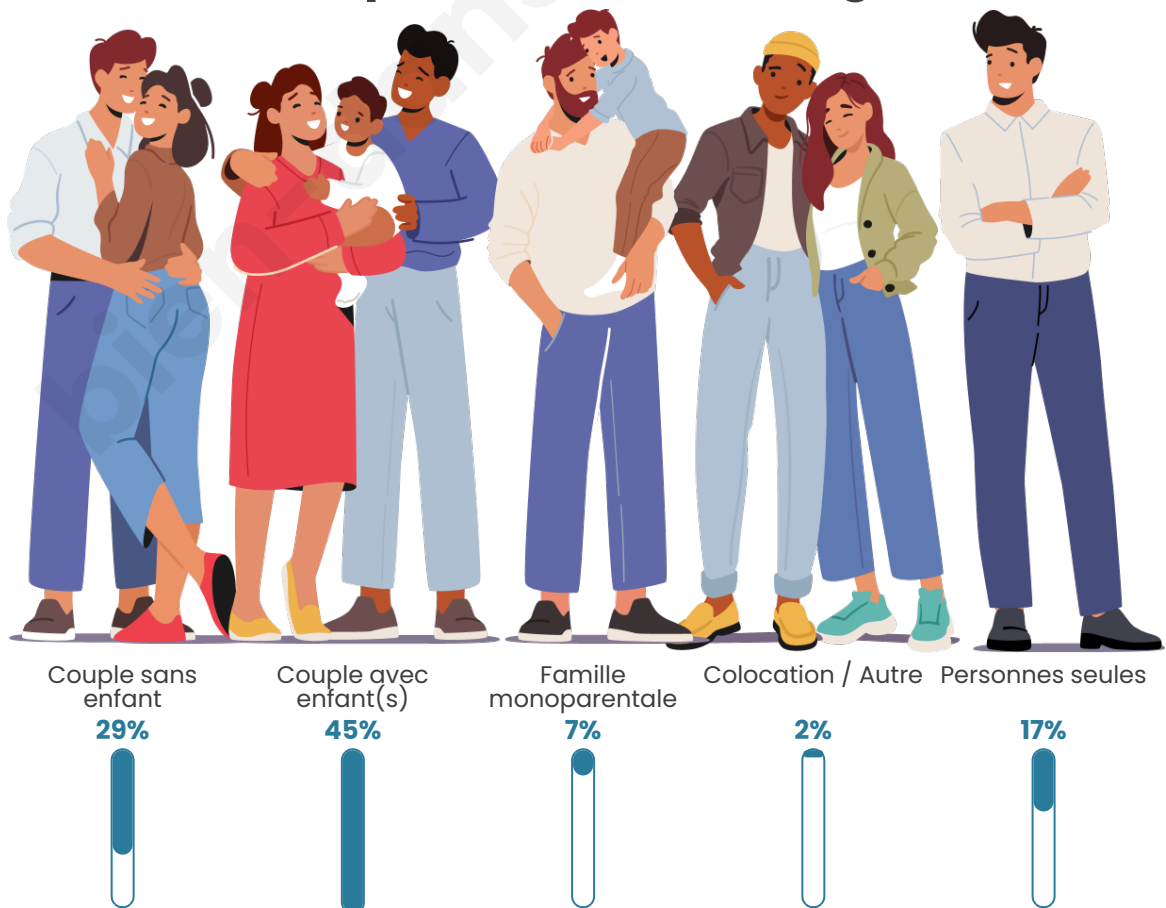

Tranche d'âge

Activité professionnelle

Niveau de diplôme

Composition des ménages

Profils électoraux

Premier tour

	Marine LE PEN	35.05 %
	Jean-Luc MÉLENCHON	23.44 %
	Emmanuel MACRON	20.25 %
	Éric ZEMMOUR	5.94 %
	Valérie PÉCRESE	4.39 %
	Nicolas DUPONT-AIGNAN	2.79 %
	Jean LASSALLE	2.39 %
	Yannick JADOT	1.91 %
	Fabien ROUSSEL	1.24 %
	Anne HIDALGO	1.02 %
	Philippe POUTOU	0.84 %
	Nathalie ARTHAUD	0.75 %