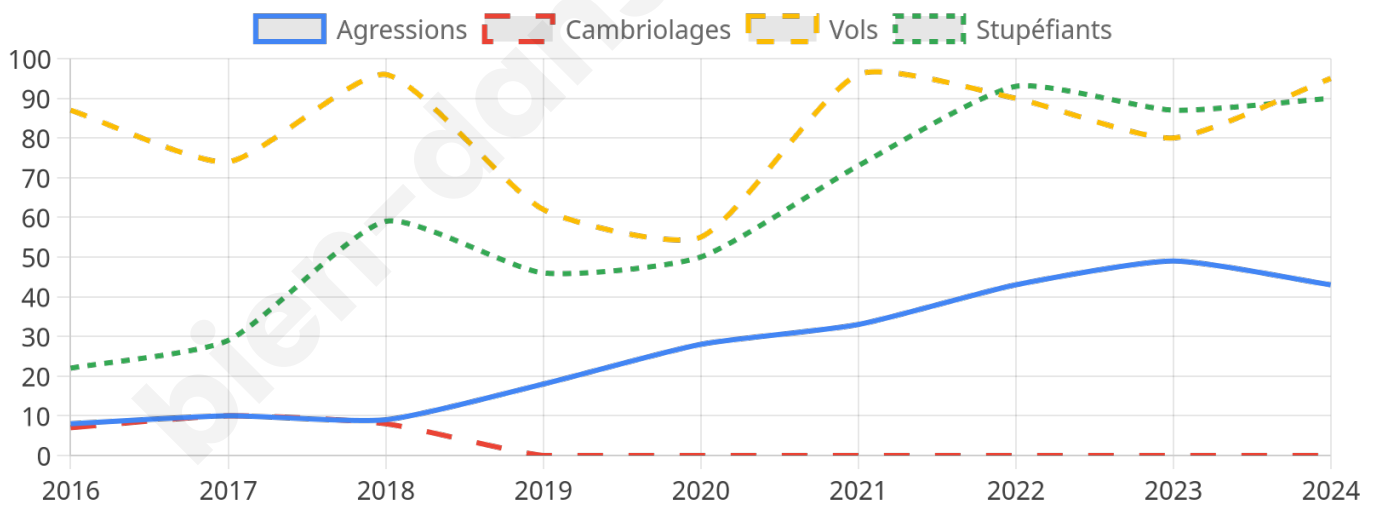

3 181 inscrits

Participation : 72.93%

Votes blancs : 1.94%

Votes nuls : 0.78%

Second tour

	Emmanuel MACRON	42,63 %
	Marine LE PEN	57,37 %

3 179 inscrits

Participation : 69.71%

Votes blancs : 6.05%

Votes nuls : 2.17%

Sécurité

Agressions physiques / sexuelles

43

Cambriolages

0

Vols / dégradations

95

Stupéfiants

90

Evolution du nombre d'infractions

Pour comparer

(en proportion du nombre d'habitants)

Sources : Bases statistiques communale, départementale et régionale de la délinquance enregistrée par la police et la gendarmerie nationales selon les dernières parutions officielles de 2025 portant sur l'année 2024 ([data.gouv](https://data.gouv.fr)).