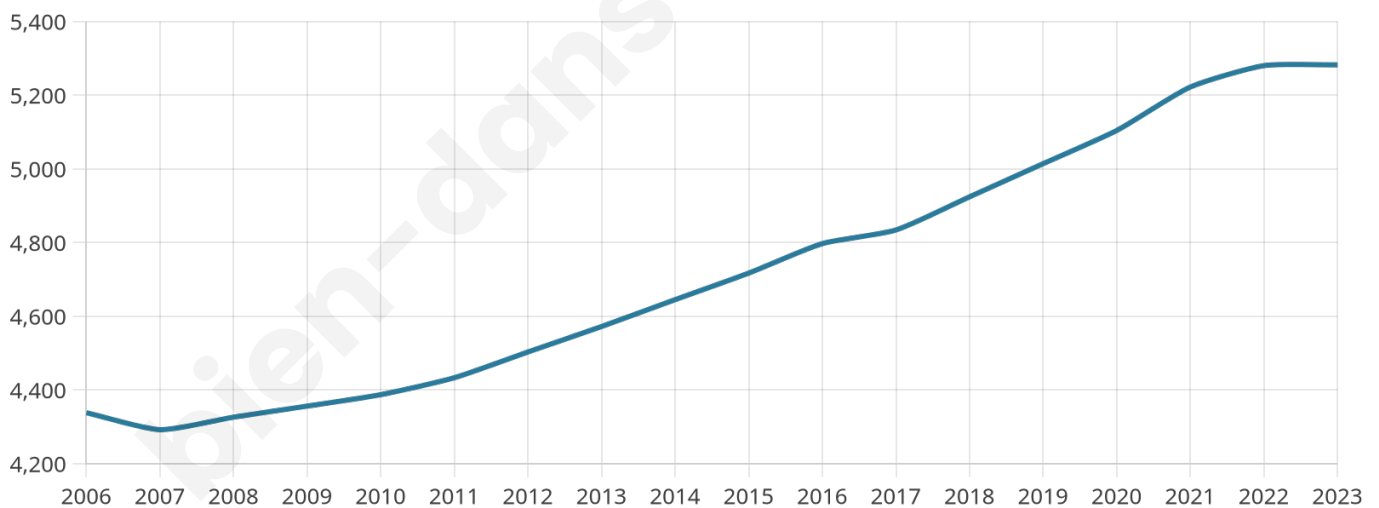

5 282

Age moyen

37 ans

Pop active

48%

Taux chômage

8%

Pop densité

330 h/km²

Revenu moyen

23 100 €/an

Evolution du nombre d'habitants

Sources : Institut national de la statistique et des études économiques (insee) selon Les dernières parutions officielles de 2024 portant sur les années 2020, 2021 et 2022.