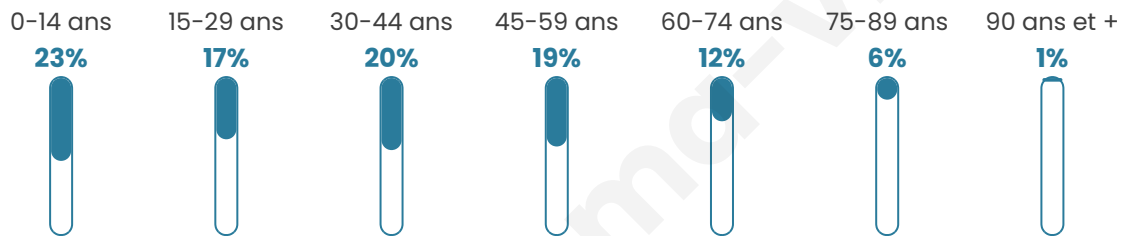

5 282

Age moyen

37 ans

Pop active

48%

Taux chômage

8%

Pop densité

330 h/km²

Revenu moyen

23 100 €/an

Evolution du nombre d'habitants

Sources : Institut national de la statistique et des études économiques (insee) selon Les dernières parutions officielles de 2024 portant sur les années 2020, 2021 et 2022.

Tranche d'âge

Activité professionnelle

Niveau de diplôme

Composition des ménages

Profils électoraux

Premier tour

	Marine LE PEN	35.05 %
	Jean-Luc MÉLENCHON	23.44 %
	Emmanuel MACRON	20.25 %
	Éric ZEMMOUR	5.94 %
	Valérie PÉCRESE	4.39 %
	Nicolas DUPONT-AIGNAN	2.79 %
	Jean LASSALLE	2.39 %
	Yannick JADOT	1.91 %
	Fabien ROUSSEL	1.24 %
	Anne HIDALGO	1.02 %
	Philippe POUTOU	0.84 %
	Nathalie ARTHAUD	0.75 %

3 181 inscrits

Participation : 72.93%

Votes blancs : 1.94%

Votes nuls : 0.78%

Second tour

	Emmanuel MACRON	42,63 %
	Marine LE PEN	57,37 %

3 179 inscrits

Participation : 69.71%