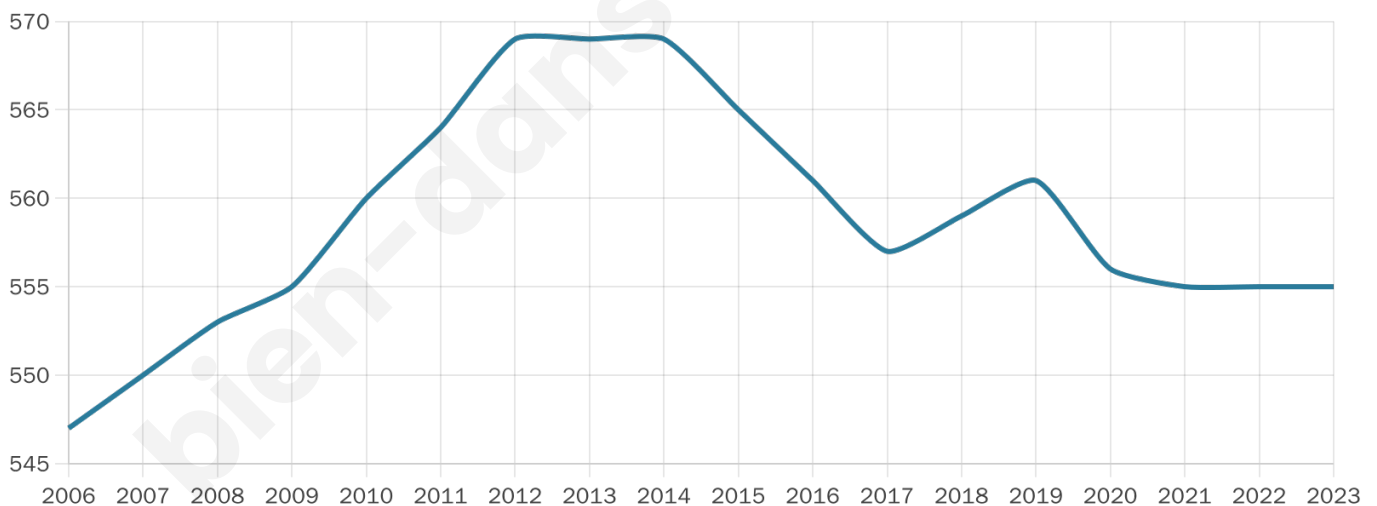

Version web

Ville de Morlhon-le-Haut

Présenté par

BIEN dans
ma **VILLE** 

Sommaire

Situation géographique	3
Statistiques sur la population	4
Evolution du nombre d'habitants	4
Tranche d'âge	5
0-14 ans	5
15-29 ans	5
30-44 ans	5
45-59 ans	5
60-74 ans	5
75-89 ans	5
90 ans et +	5
Activité professionnelle	5
Agriculteurs	5
Artisans, Commerçants	5
Cadres et sup.	5
Professions intermédiaires	5
Employé	5
Ouvrier	5
Retraité	5
Autres	5
Niveau de diplôme	6
Sans diplôme ou CEP	6
Brevet, BEPC, DNB	6
CAP-BEP ou équivalent	6
BAC ou équivalent	6
BAC+2	6
BAC+3 ou +4	6
BAC+5 ou plus	6
Composition des ménages	6
Couple sans enfant	6
Couple avec enfant(s)	6
Famille monoparentale	6
Colocation / Autre	6
Personnes seules	6
Profil électoraux	7
Premier tour	7
Sécurité	8
Evolution du nombre d'infractions	8
Pour comparer	9
Services à la population	10
Commerce	10
Éducation	10
Villes autour de Morlhon-le-Haut	12
Avis sur la ville de Morlhon-le-Haut	13
Moyenne par critère	13
Villes autour de Morlhon-le-Haut	13
Répartition des avis par note	13
Répartition des avis par note	13

555

Age moyen

48 ans

Pop active

41.4%

Taux chômage

6.9%

Pop densité

25 h/km²

Revenu moyen

21 370 €/an

Evolution du nombre d'habitants

Sources : Institut national de la statistique et des études économiques (insee) selon Les dernières parutions officielles de 2024 portant sur les années 2020, 2021 et 2022.