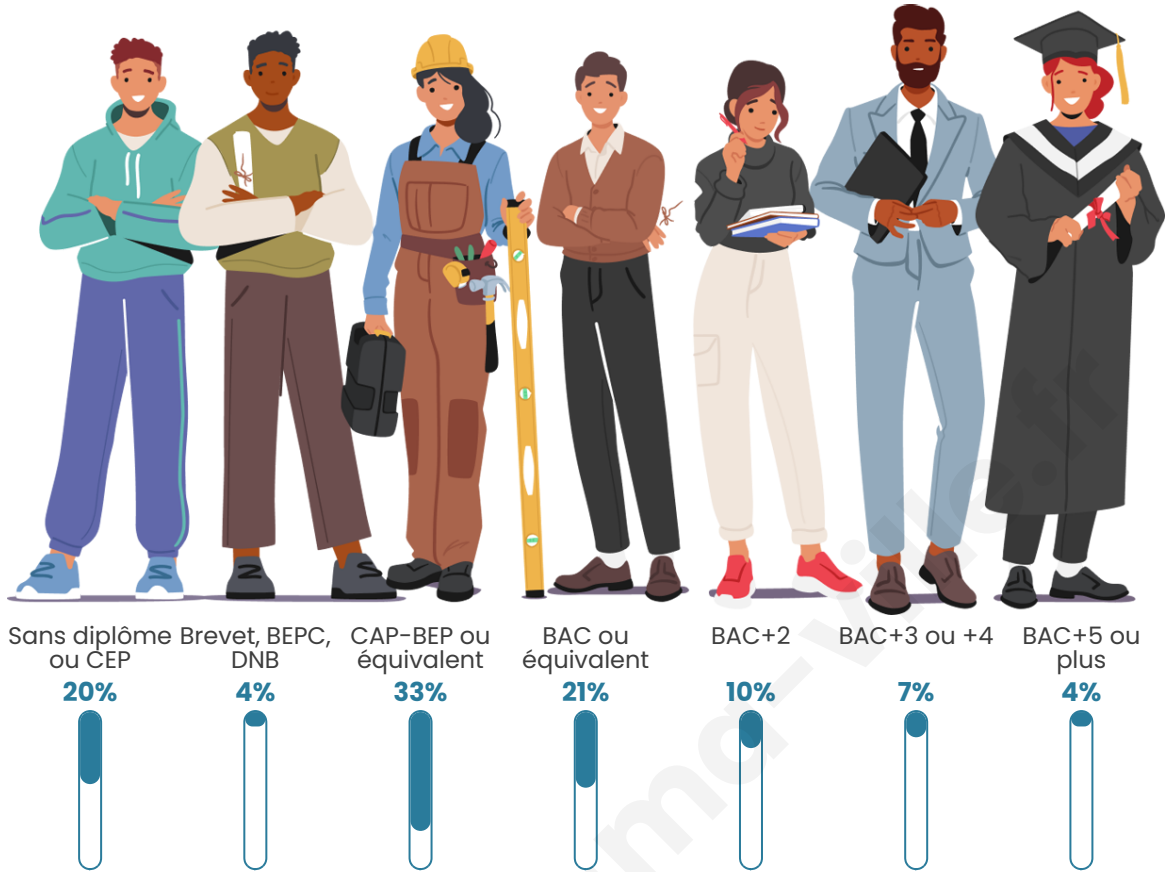

Niveau de diplôme