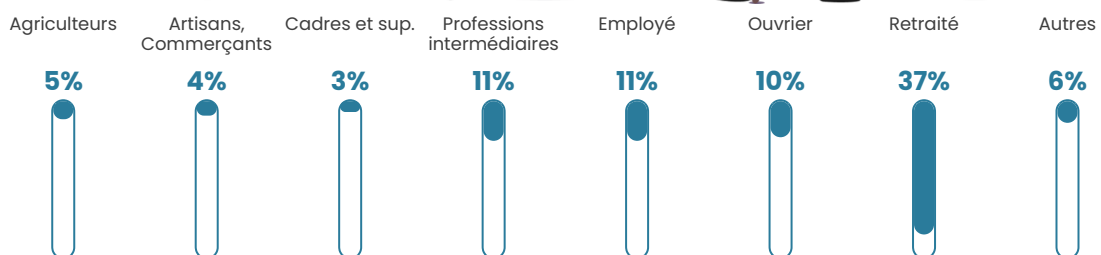

25 h/km²

Revenu moyen

21 370 €/an

Evolution du nombre d'habitants

Sources : Institut national de la statistique et des études économiques (insee) selon Les dernières parutions officielles de 2024 portant sur les années 2020, 2021 et 2022.

Tranche d'âge

Activité professionnelle

Niveau de diplôme

Composition des ménages

Profils électoraux

Premier tour

	Emmanuel MACRON	24.62 %
	Marine LE PEN	23.59 %
	Jean-Luc MÉLENCHON	21.28 %
	Jean LASSALLE	7.95 %
	Valérie PÉCRESSÉ	5.38 %
	Éric ZEMMOUR	4.62 %
	Fabien ROUSSEL	3.59 %
	Yannick JADOT	3.33 %
	Nicolas DUPONT- AIGNAN	2.31 %
	Anne HIDALGO	2.05 %
	Nathalie ARTHAUD	0.77 %
	Philippe POUTOU	0.51 %