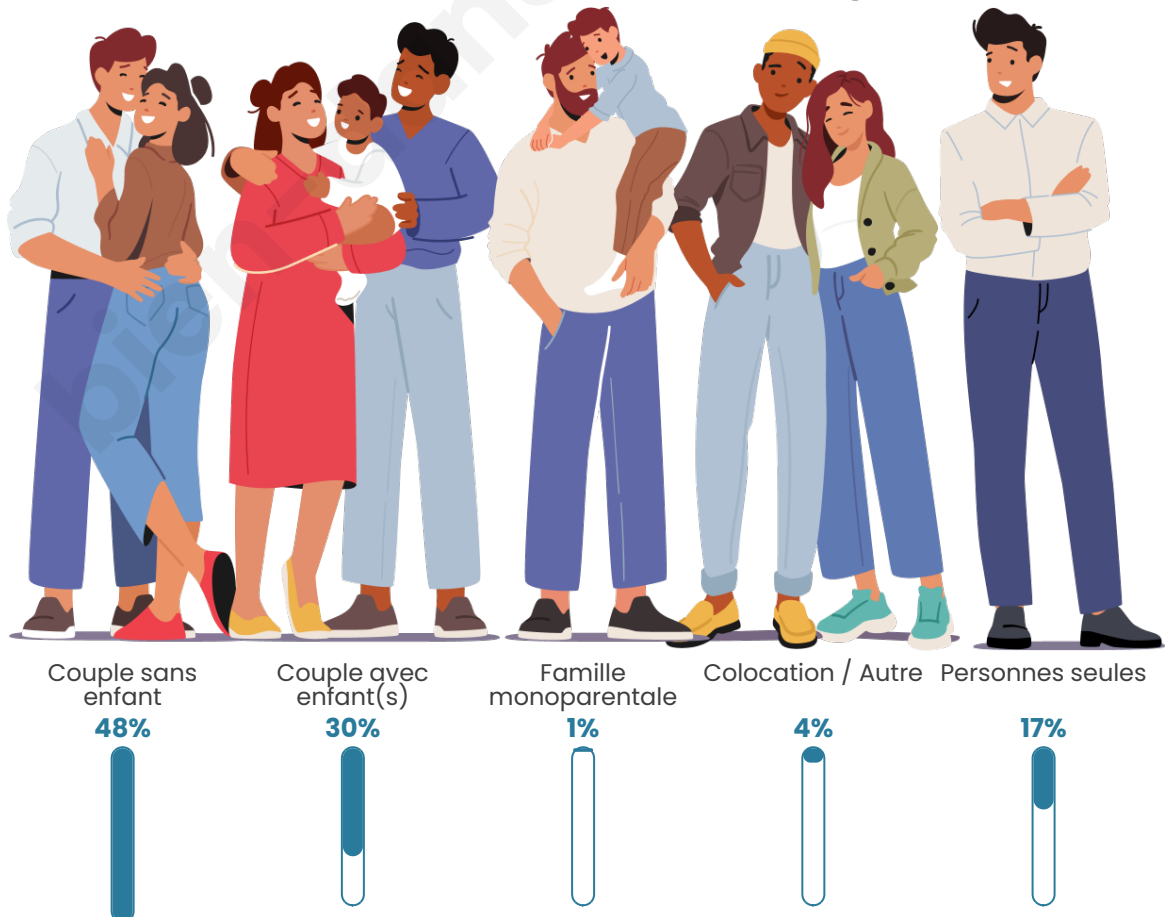

Tranche d'âge

Activité professionnelle

Niveau de diplôme

Composition des ménages

Profils électoraux

Premier tour

	Emmanuel MACRON	24.62 %
	Marine LE PEN	23.59 %
	Jean-Luc MÉLENCHON	21.28 %
	Jean LASSALLE	7.95 %
	Valérie PÉCRESSÉ	5.38 %
	Éric ZEMMOUR	4.62 %
	Fabien ROUSSEL	3.59 %
	Yannick JADOT	3.33 %
	Nicolas DUPONT- AIGNAN	2.31 %
	Anne HIDALGO	2.05 %
	Nathalie ARTHAUD	0.77 %
	Philippe POUTOU	0.51 %