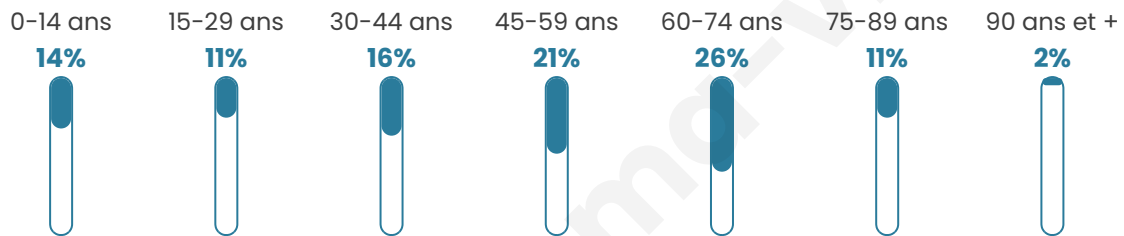

555

Age moyen

48 ans

Pop active

41.4%

Taux chômage

6.9%

Pop densité

25 h/km²

Revenu moyen

21 370 €/an

Evolution du nombre d'habitants

Sources : Institut national de la statistique et des études économiques (insee) selon Les dernières parutions officielles de 2024 portant sur les années 2020, 2021 et 2022.

Tranche d'âge

Activité professionnelle

Niveau de diplôme

Composition des ménages

Profils électoraux

Premier tour

	Emmanuel MACRON	24.62 %
	Marine LE PEN	23.59 %
	Jean-Luc MÉLENCHON	21.28 %
	Jean LASSALLE	7.95 %
	Valérie PÉCRESSÉ	5.38 %
	Éric ZEMMOUR	4.62 %
	Fabien ROUSSEL	3.59 %
	Yannick JADOT	3.33 %
	Nicolas DUPONT- AIGNAN	2.31 %
	Anne HIDALGO	2.05 %
	Nathalie ARTHAUD	0.77 %
	Philippe POUTOU	0.51 %

490 inscrits

Participation : 81.22%
Votes blancs : 1.26%
Votes nuls : 0.75%

Second tour

	Emmanuel MACRON	56,66 %
	Marine LE PEN	43,34 %

490 inscrits

Participation : 81.84%
Votes blancs : 7.73%
Votes nuls : 4.24%