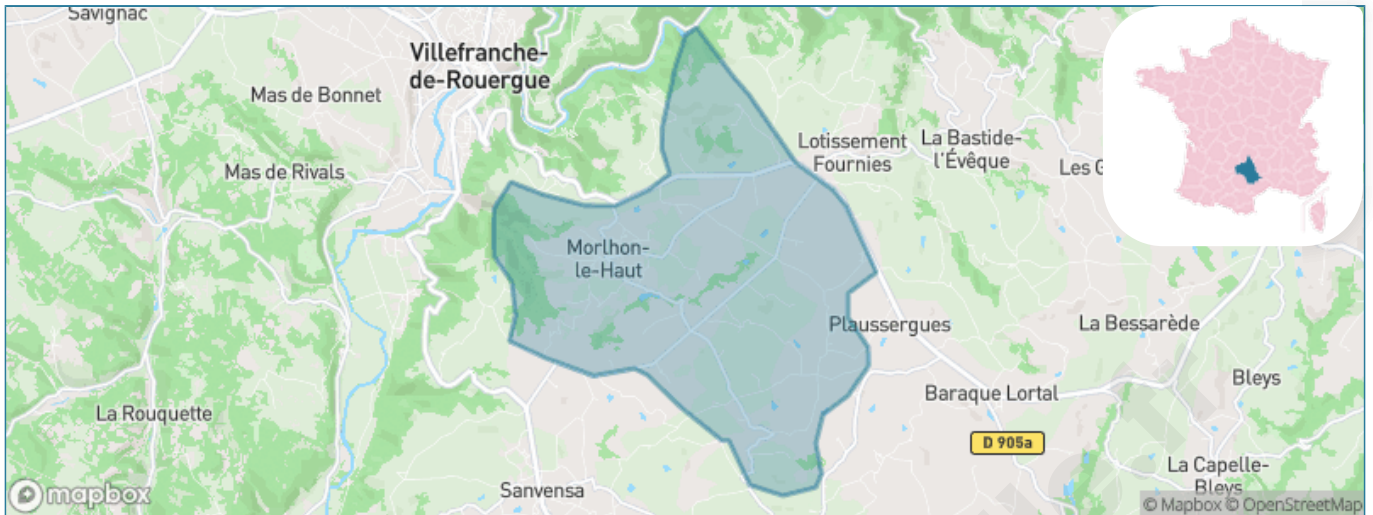

Version web

Ville de Morlhon-le-Haut

Présenté par

BIEN dans
ma **VILLE** 

Sommaire

Situation géographique	3
Statistiques sur la population	4
Evolution du nombre d'habitants	4
Tranche d'âge	5
0-14 ans	5
15-29 ans	5
30-44 ans	5
45-59 ans	5
60-74 ans	5
75-89 ans	5
90 ans et +	5
Activité professionnelle	5
Agriculteurs	5
Artisans, Commerçants	5
Cadres et sup.	5
Professions intermédiaires	5
Employé	5
Ouvrier	5
Retraité	5
Autres	5
Niveau de diplôme	6
Sans diplôme ou CEP	6
Brevet, BEPC, DNB	6
CAP-BEP ou équivalent	6
BAC ou équivalent	6
BAC+2	6
BAC+3 ou +4	6
BAC+5 ou plus	6
Composition des ménages	6
Couple sans enfant	6
Couple avec enfant(s)	6
Famille monoparentale	6
Colocation / Autre	6
Personnes seules	6
Profil électoraux	7
Premier tour	7
Sécurité	8
Evolution du nombre d'infractions	8
Pour comparer	9
Services à la population	10
Commerce	10
Éducation	10
Villes autour de Morlhon-le-Haut	12
Avis sur la ville de Morlhon-le-Haut	13
Moyenne par critère	13
Villes autour de Morlhon-le-Haut	13
Répartition des avis par note	13
Répartition des avis par note	13

Situation géographique

i Informations clés

- **Région** : Occitanie
- **Département** : Aveyron
- **Code postal** : 12200
- **Superficie** : 22 km²

AVEYRON

LE DÉPARTEMENT

Statistiques sur la population

Nombre d'habitants