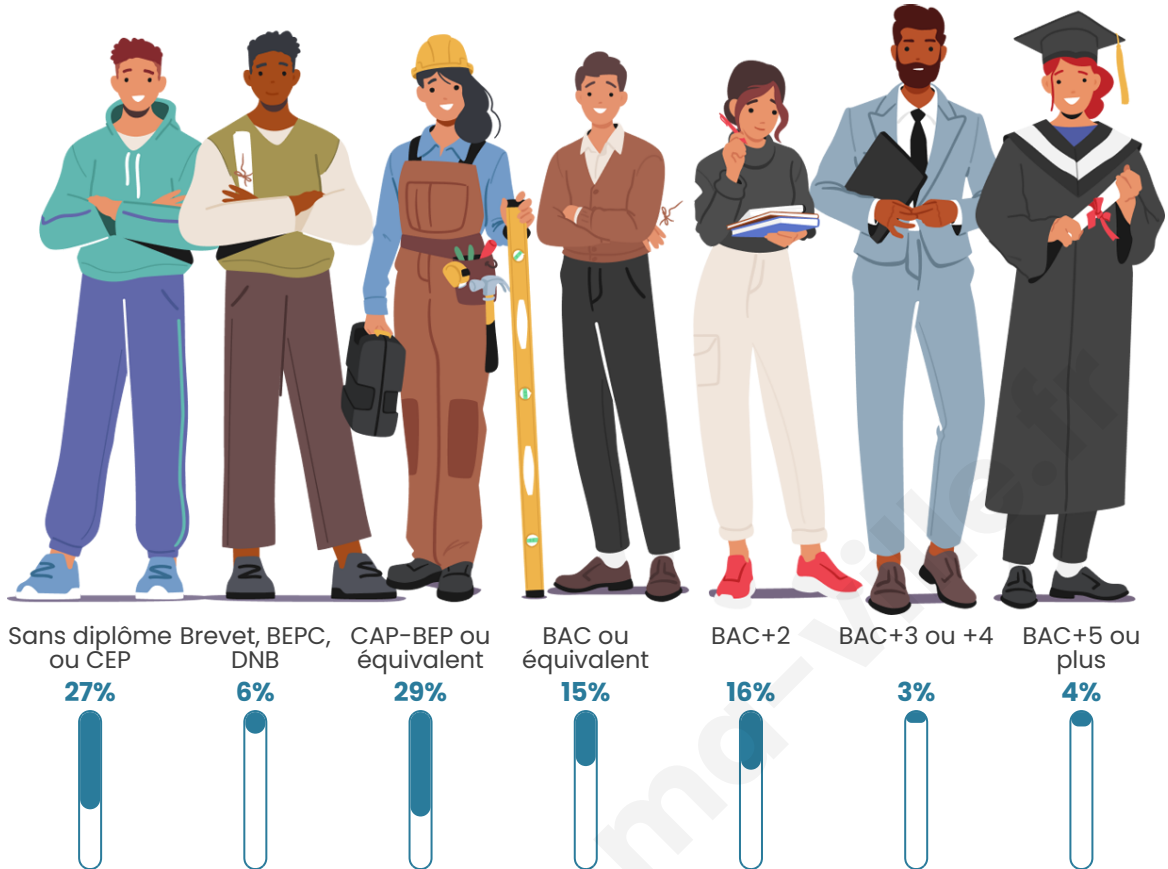

Age moyen

43 ans

Pop active

47.9%

Taux chômage

7%

Pop densité

35 h/km²

Tranche d'âge

Activité professionnelle

Niveau de diplôme

Composition des ménages

Profils électoraux

Premier tour

	Marine LE PEN	42.86 %
	Emmanuel MACRON	28.98 %
	Jean-Luc MÉLENCHON	9.39 %
	Éric ZEMMOUR	4.90 %
	Jean LASSALLE	3.67 %
	Valérie PÉCRESSÉ	3.67 %
	Yannick JADOT	1.63 %
	Fabien ROUSSEL	1.22 %
	Nicolas DUPONT-AIGNAN	1.22 %
	Nathalie ARTHAUD	0.82 %
	Anne HIDALGO	0.82 %
	Philippe POUTOU	0.82 %