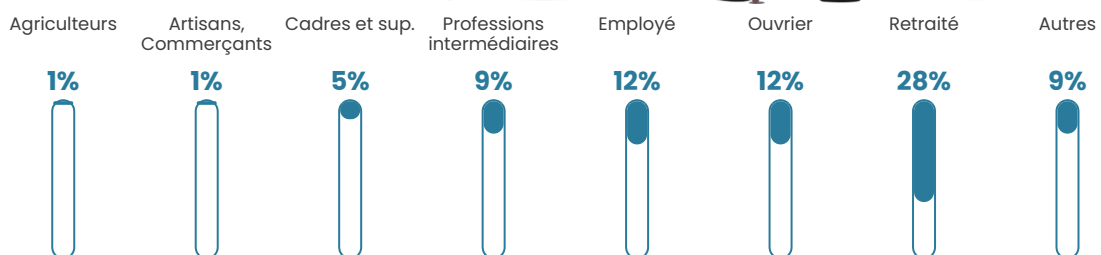

Revenu moyen

21 940 €/an

Evolution du nombre d'habitants

Sources : Institut national de la statistique et des études économiques (insee) selon Les dernières parutions officielles de 2024 portant sur les années 2020, 2021 et 2022.

Tranche d'âge

Activité professionnelle

Niveau de diplôme

Composition des ménages

Profils électoraux

Premier tour

	Marine LE PEN	42.86 %
	Emmanuel MACRON	28.98 %
	Jean-Luc MÉLENCHON	9.39 %
	Éric ZEMMOUR	4.90 %
	Jean LASSALLE	3.67 %
	Valérie PÉCRESSÉ	3.67 %
	Yannick JADOT	1.63 %
	Fabien ROUSSEL	1.22 %
	Nicolas DUPONT-AIGNAN	1.22 %
	Nathalie ARTHAUD	0.82 %
	Anne HIDALGO	0.82 %
	Philippe POUTOU	0.82 %