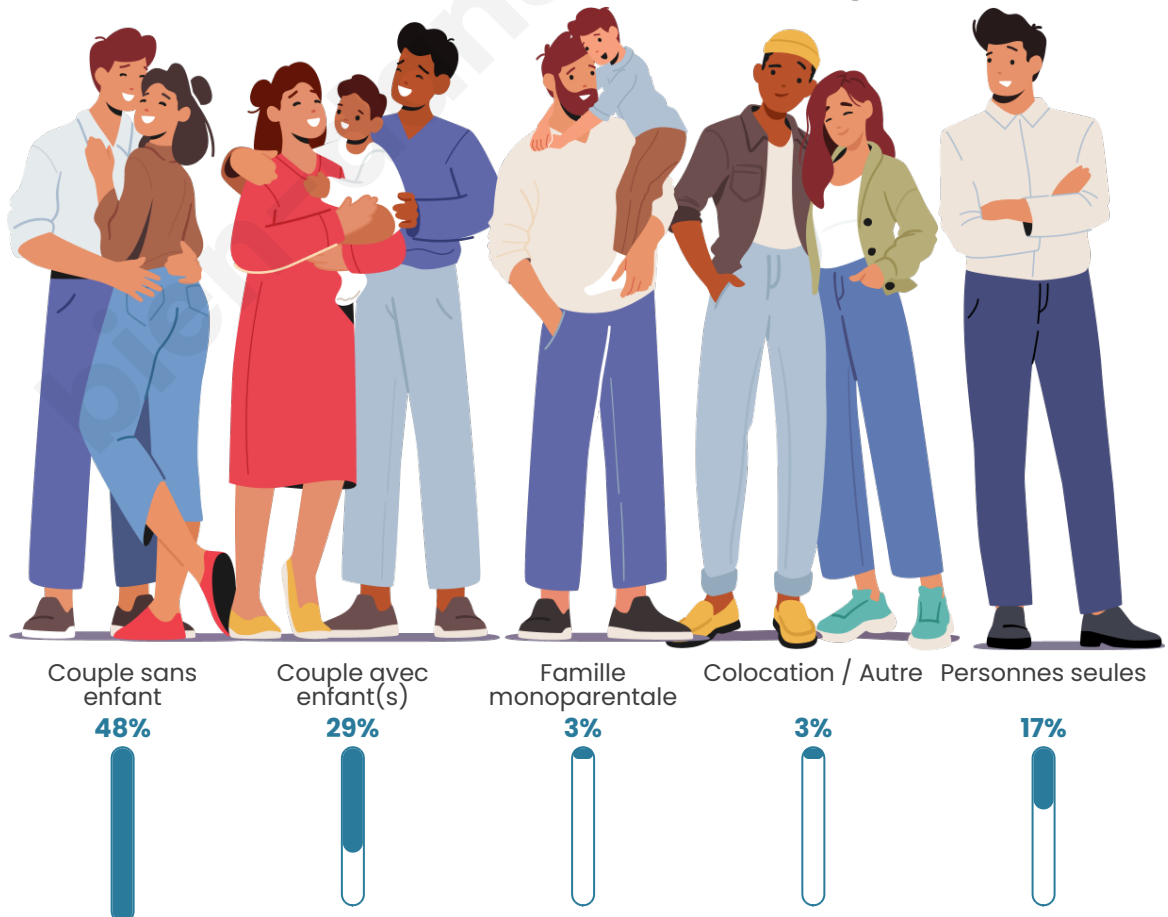

Tranche d'âge

Activité professionnelle

Niveau de diplôme

Composition des ménages

Profils électoraux

Premier tour

	Marine LE PEN	42.86 %
	Emmanuel MACRON	28.98 %
	Jean-Luc MÉLENCHON	9.39 %
	Éric ZEMMOUR	4.90 %
	Jean LASSALLE	3.67 %
	Valérie PÉCRESSÉ	3.67 %
	Yannick JADOT	1.63 %
	Fabien ROUSSEL	1.22 %
	Nicolas DUPONT-AIGNAN	1.22 %
	Nathalie ARTHAUD	0.82 %
	Anne HIDALGO	0.82 %
	Philippe POUTOU	0.82 %