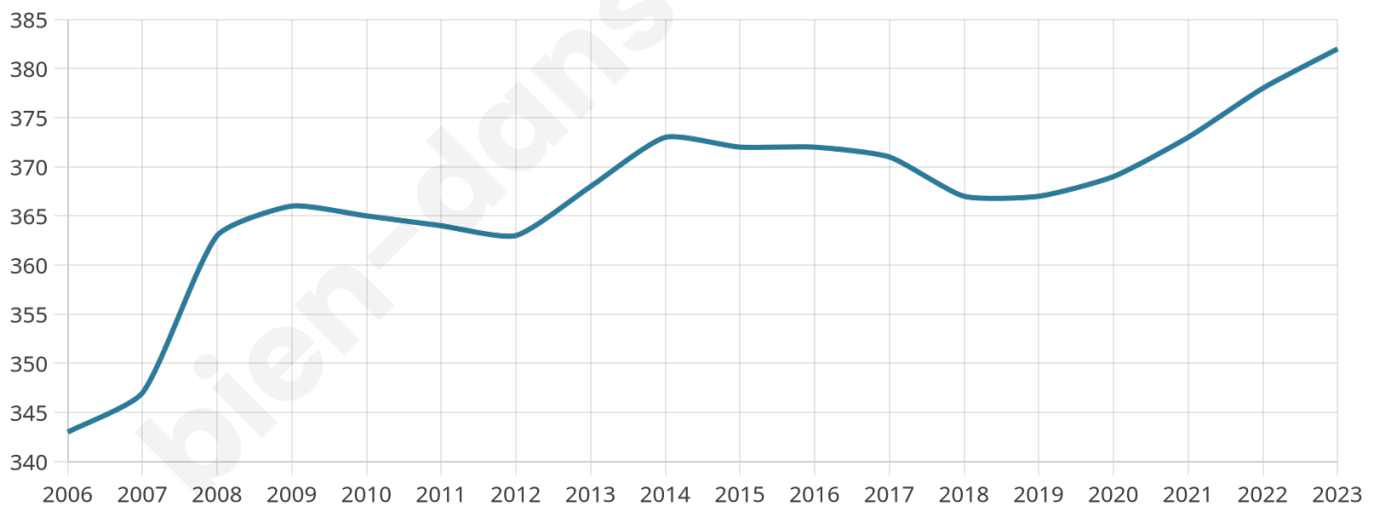

Version web

Ville de Morlancourt

Présenté par

BIEN dans
ma **VILLE** 

Sommaire

Situation géographique	3
Statistiques sur la population	4
Evolution du nombre d'habitants	4
Tranche d'âge	5
0-14 ans	5
15-29 ans	5
30-44 ans	5
45-59 ans	5
60-74 ans	5
75-89 ans	5
90 ans et +	5
Activité professionnelle	5
Agriculteurs	5
Artisans, Commerçants	5
Cadres et sup.	5
Professions intermédiaires	5
Employé	5
Ouvrier	5
Retraité	5
Autres	5
Niveau de diplôme	6
Sans diplôme ou CEP	6
Brevet, BEPC, DNB	6
CAP-BEP ou équivalent	6
BAC ou équivalent	6
BAC+2	6
BAC+3 ou +4	6
BAC+5 ou plus	6
Composition des ménages	6
Couple sans enfant	6
Couple avec enfant(s)	6
Famille monoparentale	6
Colocation / Autre	6
Personnes seules	6
Profils électoraux	7
Premier tour	7
Sécurité	8
Evolution du nombre d'infractions	8
Pour comparer	9
Services à la population	10
Commerce	10
Éducation	10
Villes autour de Morlancourt	11

Age moyen

43 ans

Pop active

47.9%

Taux chômage

7%

Pop densité

35 h/km²

Revenu moyen

21 940 €/an

Evolution du nombre d'habitants

Sources : Institut national de la statistique et des études économiques (insee) selon Les dernières parutions officielles de 2024 portant sur les années 2020, 2021 et 2022.