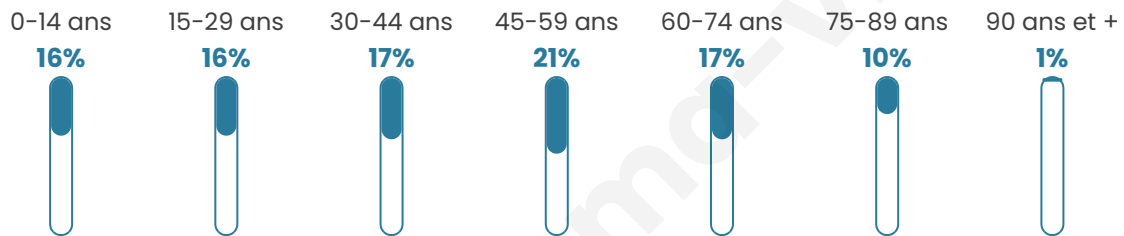

Age moyen

43 ans

Pop active

47.9%

Taux chômage

7%

Pop densité

35 h/km²

Revenu moyen

21 940 €/an

Evolution du nombre d'habitants

Sources : Institut national de la statistique et des études économiques (insee) selon Les dernières parutions officielles de 2024 portant sur les années 2020, 2021 et 2022.

Tranche d'âge

Activité professionnelle

Niveau de diplôme

Composition des ménages

Profils électoraux

Premier tour

	Marine LE PEN	42.86 %
	Emmanuel MACRON	28.98 %
	Jean-Luc MÉLENCHON	9.39 %
	Éric ZEMMOUR	4.90 %
	Jean LASSALLE	3.67 %
	Valérie PÉCRESSÉ	3.67 %
	Yannick JADOT	1.63 %
	Fabien ROUSSEL	1.22 %
	Nicolas DUPONT-AIGNAN	1.22 %
	Nathalie ARTHAUD	0.82 %
	Anne HIDALGO	0.82 %
	Philippe POUTOU	0.82 %

309 inscrits

Participation : 81.23%

Votes blancs : 1.59%

Votes nuls : 0.80%

Second tour

	Emmanuel MACRON	39,02 %
	Marine LE PEN	60,98 %

308 inscrits

Participation : 83.12%