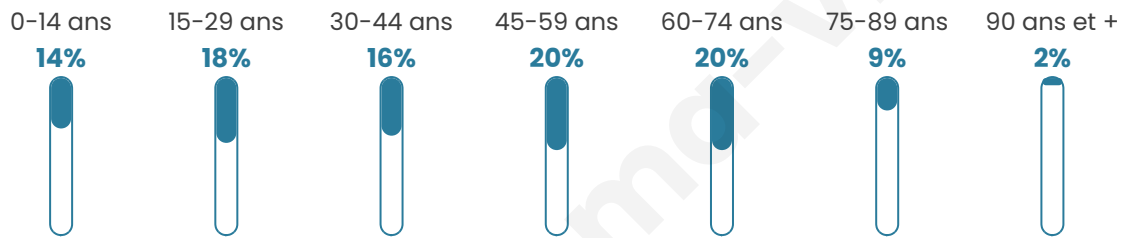

# Statistiques sur la population

Nombre d'habitants

**15 194**

Age moyen

**44 ans**

Pop active

**42.8%**

Taux chômage

**12.9%**

Pop densité

**633 h/km<sup>2</sup>**

Revenu moyen

**20 930 €/an**

## Evolution du nombre d'habitants

Sources : Institut national de la statistique et des études économiques (insee) selon Les dernières parutions officielles de 2024 portant sur les années 2020, 2021 et 2022.

## Tranche d'âge