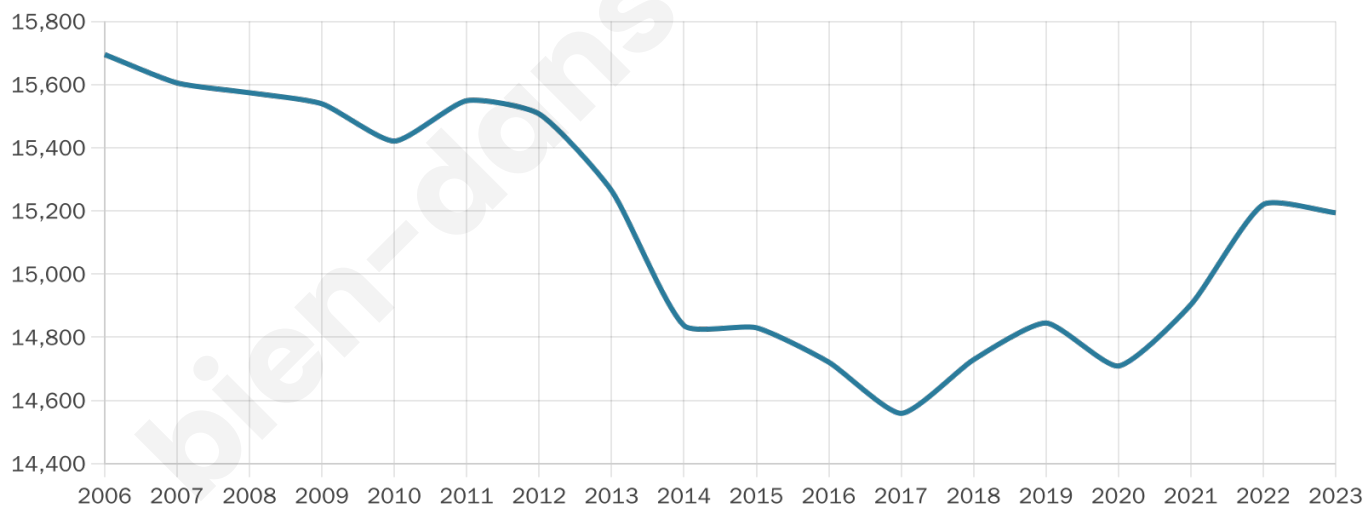

# Statistiques sur la population

Nombre d'habitants

**15 194**

Age moyen

**44 ans**

Pop active

**42.8%**

Taux chômage

**12.9%**

Pop densité

**633 h/km<sup>2</sup>**

Revenu moyen

**20 930 €/an**

## Evolution du nombre d'habitants

Sources : Institut national de la statistique et des études économiques (insee) selon Les dernières parutions officielles de 2024 portant sur les années 2020, 2021 et 2022.