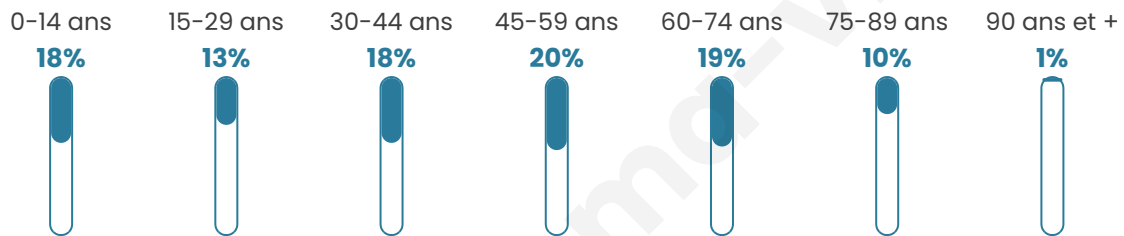

# Statistiques sur la population

Nombre d'habitants

**4 374**

Age moyen

**43 ans**

Pop active

**45.7%**

Taux chômage

**6.4%**

Pop densité

**336 h/km<sup>2</sup>**

Revenu moyen

**24 860 €/an**

## Evolution du nombre d'habitants

Sources : Institut national de la statistique et des études économiques (insee) selon Les dernières parutions officielles de 2024 portant sur les années 2020, 2021 et 2022.

## Tranche d'âge