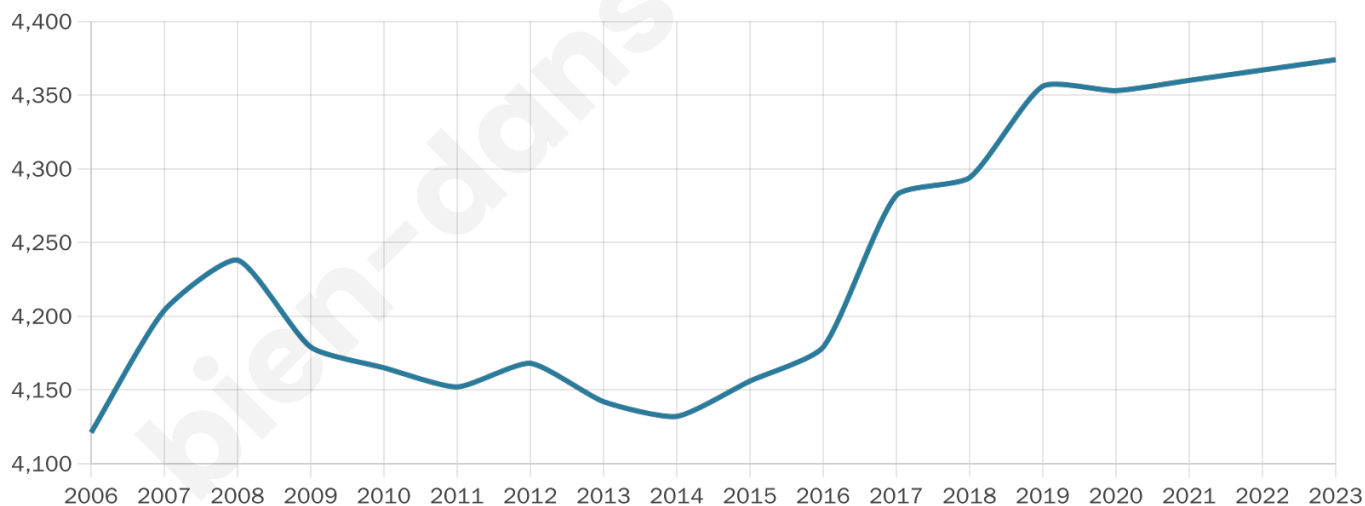

# Statistiques sur la population

Nombre d'habitants

**4 374**

Age moyen

**43 ans**

Pop active

**45.7%**

Taux chômage

**6.4%**

Pop densité

**336 h/km<sup>2</sup>**

Revenu moyen

**24 860 €/an**

## Evolution du nombre d'habitants

Sources : Institut national de la statistique et des études économiques (insee) selon Les dernières parutions officielles de 2024 portant sur les années 2020, 2021 et 2022.