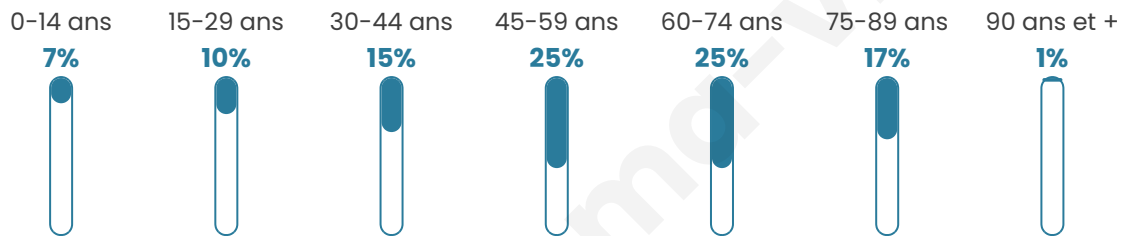

Version web

Ville de Morigny

Présenté par

BIEN dans
ma **VILLE** 

Sommaire

Situation géographique	3
Statistiques sur la population	4
Evolution du nombre d'habitants	4
Tranche d'âge	5
0-14 ans	5
15-29 ans	5
30-44 ans	5
45-59 ans	5
60-74 ans	5
75-89 ans	5
90 ans et +	5
Activité professionnelle	5
Agriculteurs	5
Artisans, Commerçants	5
Cadres et sup.	5
Professions intermédiaires	5
Employé	5
Ouvrier	5
Retraité	5
Autres	5
Niveau de diplôme	6
Sans diplôme ou CEP	6
Brevet, BEPC, DNB	6
CAP-BEP ou équivalent	6
BAC ou équivalent	6
BAC+2	6
BAC+3 ou +4	6
BAC+5 ou plus	6
Composition des ménages	6
Couple sans enfant	6
Couple avec enfant(s)	6
Famille monoparentale	6
Colocation / Autre	6
Personnes seules	6
Profils électoraux	7
Premier tour	7
Sécurité	8
Evolution du nombre d'infractions	8
Pour comparer	9
Services à la population	10
Commerce	10
Éducation	10
Villes autour de Morigny	11

53 ans

Pop active

37.1%

Taux chômage

7%

Pop densité

18 h/km²

Revenu moyen

NC

Evolution du nombre d'habitants

Sources : Institut national de la statistique et des études économiques (insee) selon Les dernières parutions officielles de 2024 portant sur les années 2020, 2021 et 2022.

Tranche d'âge

Activité professionnelle

Niveau de diplôme

Composition des ménages

Profils électoraux

Premier tour

	Marine LE PEN	29.79 %
	Emmanuel MACRON	27.66 %
	Jean-Luc MÉLENCHON	25.53 %
	Valérie PÉCRESSE	12.77 %
	Yannick JADOT	2.13 %
	Philippe POUTOU	2.13 %
	Nathalie ARTHAUD	0.00 %
	Fabien ROUSSEL	0.00 %
	Jean LASSALLE	0.00 %
	Éric ZEMMOUR	0.00 %
	Anne HIDALGO	0.00 %
	Nicolas DUPONT-AIGNAN	0.00 %