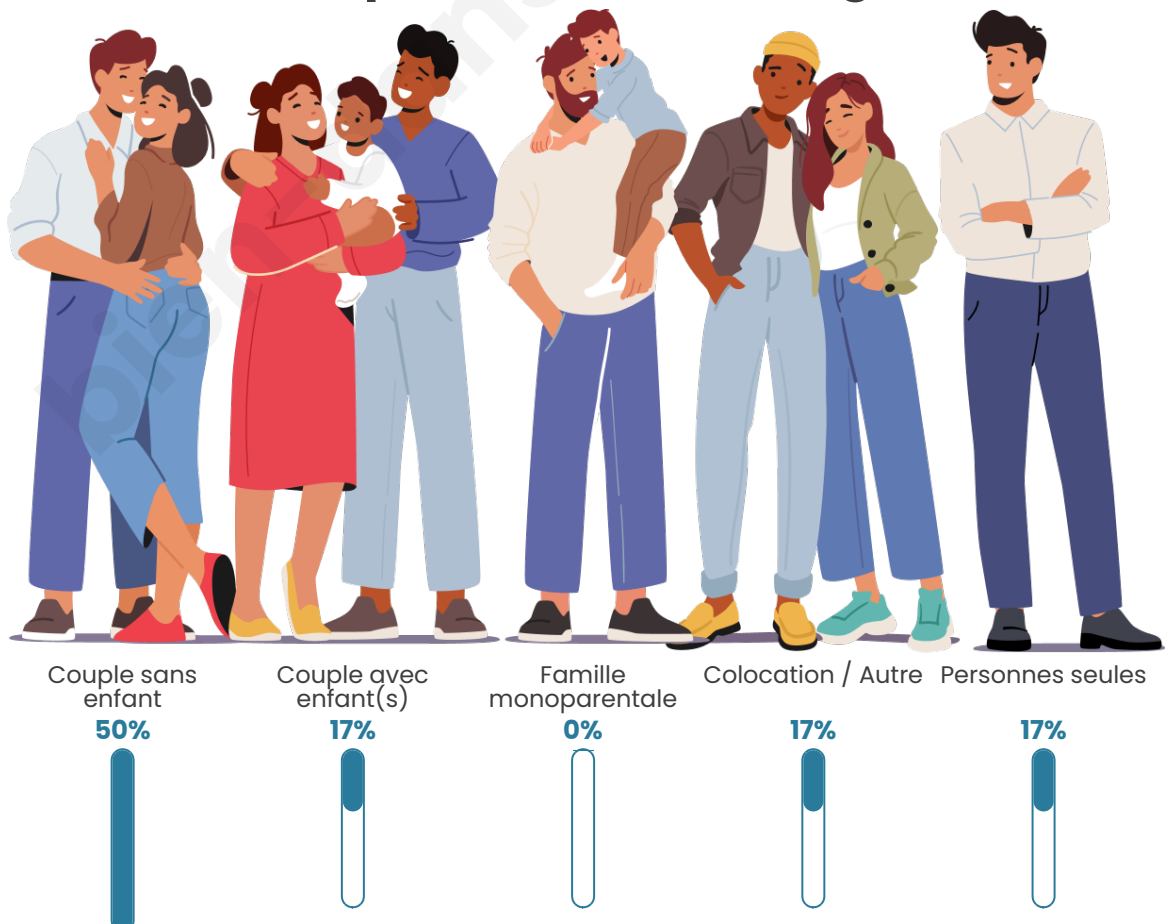

Tranche d'âge

Activité professionnelle

Niveau de diplôme

Composition des ménages

Profils électoraux

Premier tour

	Marine LE PEN	29.79 %
	Emmanuel MACRON	27.66 %
	Jean-Luc MÉLENCHON	25.53 %
	Valérie PÉCRESSE	12.77 %
	Yannick JADOT	2.13 %
	Philippe POUTOU	2.13 %
	Nathalie ARTHAUD	0.00 %
	Fabien ROUSSEL	0.00 %
	Jean LASSALLE	0.00 %
	Éric ZEMMOUR	0.00 %
	Anne HIDALGO	0.00 %
	Nicolas DUPONT-AIGNAN	0.00 %