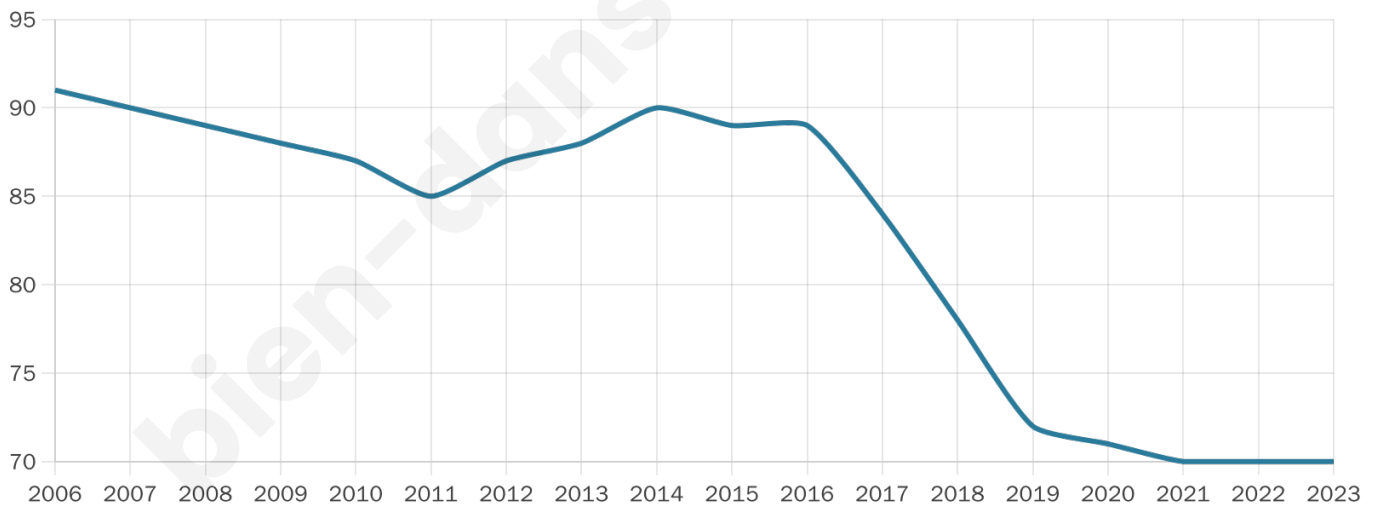

Version web

Ville de Morigny

Présenté par

BIEN dans
ma **VILLE** 

Sommaire

Situation géographique	3
Statistiques sur la population	4
Evolution du nombre d'habitants	4
Tranche d'âge	5
0-14 ans	5
15-29 ans	5
30-44 ans	5
45-59 ans	5
60-74 ans	5
75-89 ans	5
90 ans et +	5
Activité professionnelle	5
Agriculteurs	5
Artisans, Commerçants	5
Cadres et sup.	5
Professions intermédiaires	5
Employé	5
Ouvrier	5
Retraité	5
Autres	5
Niveau de diplôme	6
Sans diplôme ou CEP	6
Brevet, BEPC, DNB	6
CAP-BEP ou équivalent	6
BAC ou équivalent	6
BAC+2	6
BAC+3 ou +4	6
BAC+5 ou plus	6
Composition des ménages	6
Couple sans enfant	6
Couple avec enfant(s)	6
Famille monoparentale	6
Colocation / Autre	6
Personnes seules	6
Profils électoraux	7
Premier tour	7
Sécurité	8
Evolution du nombre d'infractions	8
Pour comparer	9
Services à la population	10
Commerce	10
Éducation	10
Villes autour de Morigny	11

53 ans

Pop active

37.1%

Taux chômage

7%

Pop densité

18 h/km²

Revenu moyen

NC

Evolution du nombre d'habitants

Sources : Institut national de la statistique et des études économiques (insee) selon Les dernières parutions officielles de 2024 portant sur les années 2020, 2021 et 2022.