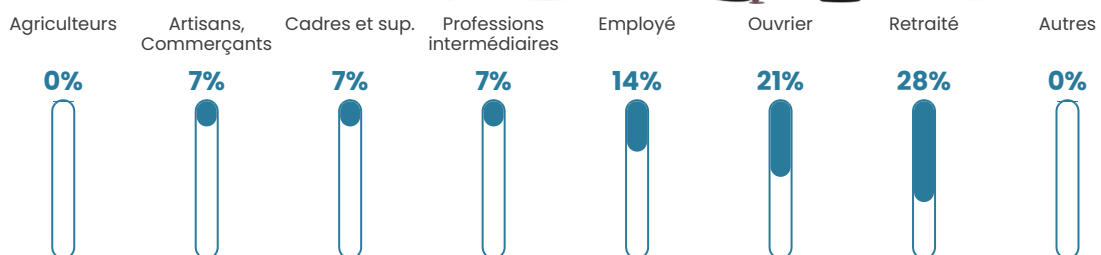

53 ans

Pop active

37.1%

Taux chômage

7%

Pop densité

18 h/km²

Revenu moyen

NC

Evolution du nombre d'habitants

Sources : Institut national de la statistique et des études économiques (insee) selon Les dernières parutions officielles de 2024 portant sur les années 2020, 2021 et 2022.

Tranche d'âge

Activité professionnelle

Niveau de diplôme

Composition des ménages

Profils électoraux

Premier tour

	Marine LE PEN	29.79 %
	Emmanuel MACRON	27.66 %
	Jean-Luc MÉLENCHON	25.53 %
	Valérie PÉCRESSE	12.77 %
	Yannick JADOT	2.13 %
	Philippe POUTOU	2.13 %
	Nathalie ARTHAUD	0.00 %
	Fabien ROUSSEL	0.00 %
	Jean LASSALLE	0.00 %
	Éric ZEMMOUR	0.00 %
	Anne HIDALGO	0.00 %
	Nicolas DUPONT-AIGNAN	0.00 %