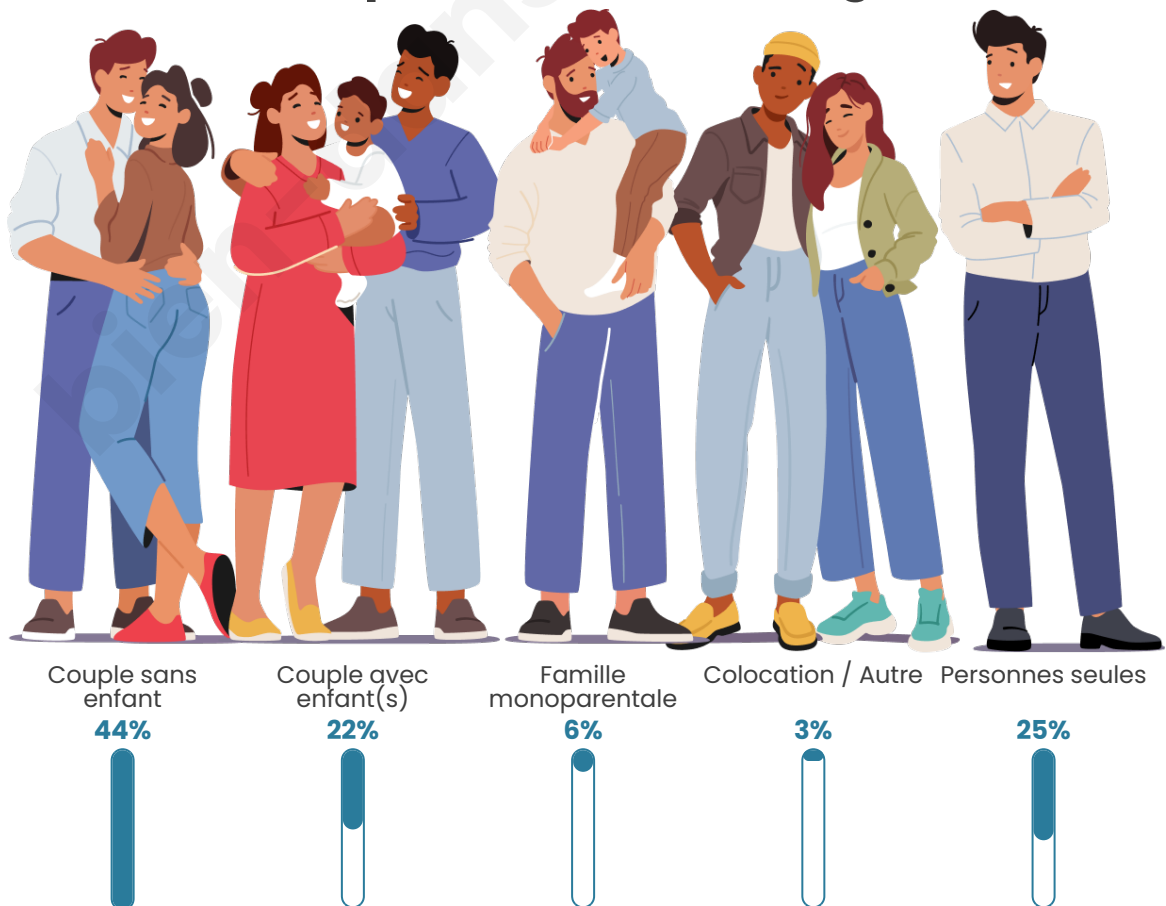

Nombre d'habitants

238

Age moyen

50 ans

Pop active

39.9%

Taux chômage

10.2%

Tranche d'âge

Activité professionnelle

Niveau de diplôme

Composition des ménages

Profils électoraux

Premier tour

	Jean-Luc MÉLENCHON	21.77 %
	Emmanuel MACRON	21.09 %
	Marine LE PEN	21.09 %
	Jean LASSALLE	17.01 %
	Fabien ROUSSEL	6.12 %
	Yannick JADOT	4.08 %
	Éric ZEMMOUR	3.40 %
	Valérie PÉCRESSE	3.40 %
	Nicolas DUPONT- AIGNAN	1.36 %
	Anne HIDALGO	0.68 %
	Nathalie ARTHAUD	0.00 %
	Philippe POUTOU	0.00 %