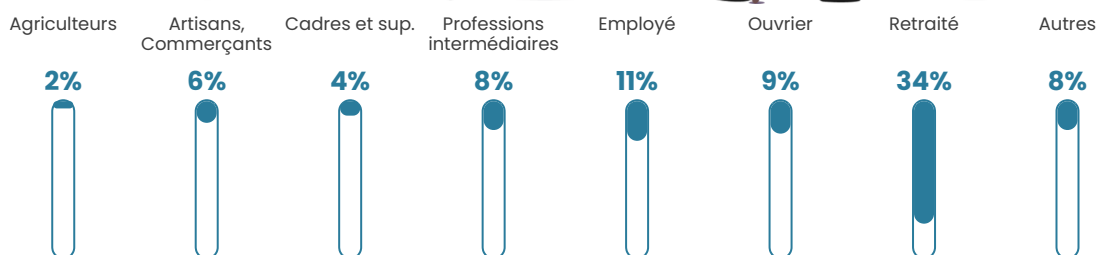

Pop densité

6 h/km²

Revenu moyen

19 020 €/an

Evolution du nombre d'habitants

Sources : Institut national de la statistique et des études économiques (insee) selon Les dernières parutions officielles de 2024 portant sur les années 2020, 2021 et 2022.

Tranche d'âge

Activité professionnelle

Niveau de diplôme

Composition des ménages

Profils électoraux

Premier tour

	Jean-Luc MÉLENCHON	21.77 %
	Emmanuel MACRON	21.09 %
	Marine LE PEN	21.09 %
	Jean LASSALLE	17.01 %
	Fabien ROUSSEL	6.12 %
	Yannick JADOT	4.08 %
	Éric ZEMMOUR	3.40 %
	Valérie PÉCRESSE	3.40 %
	Nicolas DUPONT- AIGNAN	1.36 %
	Anne HIDALGO	0.68 %
	Nathalie ARTHAUD	0.00 %
	Philippe POUTOU	0.00 %