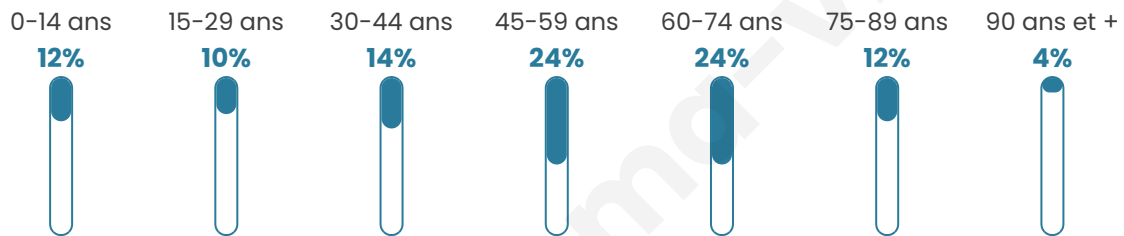

Nombre d'habitants

238

Age moyen

50 ans

Pop active

39.9%

Taux chômage

10.2%

Pop densité

6 h/km²

Revenu moyen

19 020 €/an

Evolution du nombre d'habitants

Sources : Institut national de la statistique et des études économiques (insee) selon Les dernières parutions officielles de 2024 portant sur les années 2020, 2021 et 2022.

Tranche d'âge

Activité professionnelle

Niveau de diplôme

Composition des ménages

Profils électoraux

Premier tour

	Jean-Luc MÉLENCHON	21.77 %
	Emmanuel MACRON	21.09 %
	Marine LE PEN	21.09 %
	Jean LASSALLE	17.01 %
	Fabien ROUSSEL	6.12 %
	Yannick JADOT	4.08 %
	Éric ZEMMOUR	3.40 %
	Valérie PÉCRESSE	3.40 %
	Nicolas DUPONT- AIGNAN	1.36 %
	Anne HIDALGO	0.68 %
	Nathalie ARTHAUD	0.00 %
	Philippe POUTOU	0.00 %

205 inscrits

Participation : 72.2%
Votes blancs : 0.00%
Votes nuls : 0.68%

Second tour

	Emmanuel MACRON	54,17 %
	Marine LE PEN	45,83 %

205 inscrits

Participation : 69.27%
Votes blancs : 11.27%
Votes nuls : 4.23%