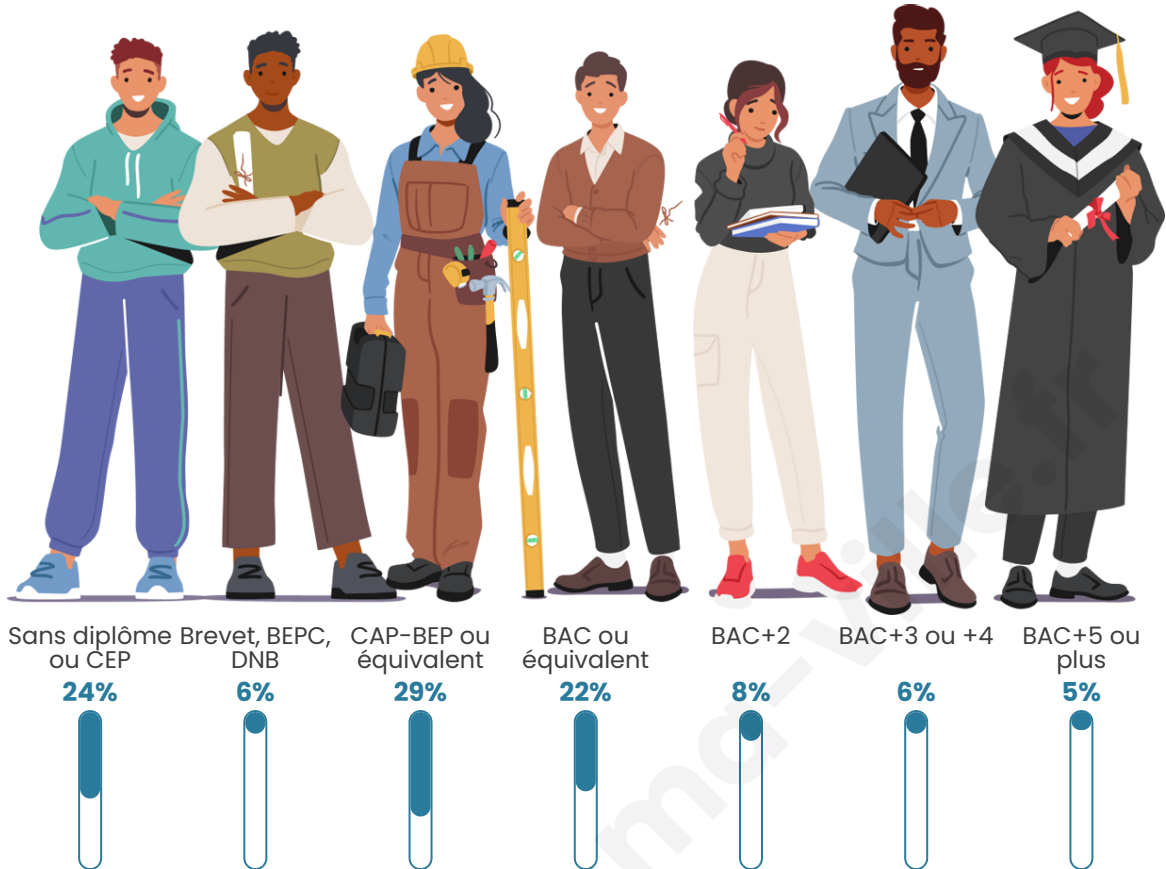

Nombre d'habitants

238

Age moyen

50 ans

Pop active

39.9%

Taux chômage

10.2%

Tranche d'âge

Activité professionnelle

Niveau de diplôme

Composition des ménages

Profils électoraux

Premier tour

	Jean-Luc MÉLENCHON	21.77 %
	Emmanuel MACRON	21.09 %
	Marine LE PEN	21.09 %
	Jean LASSALLE	17.01 %
	Fabien ROUSSEL	6.12 %
	Yannick JADOT	4.08 %
	Éric ZEMMOUR	3.40 %
	Valérie PÉCRESSE	3.40 %
	Nicolas DUPONT- AIGNAN	1.36 %
	Anne HIDALGO	0.68 %
	Nathalie ARTHAUD	0.00 %
	Philippe POUTOU	0.00 %