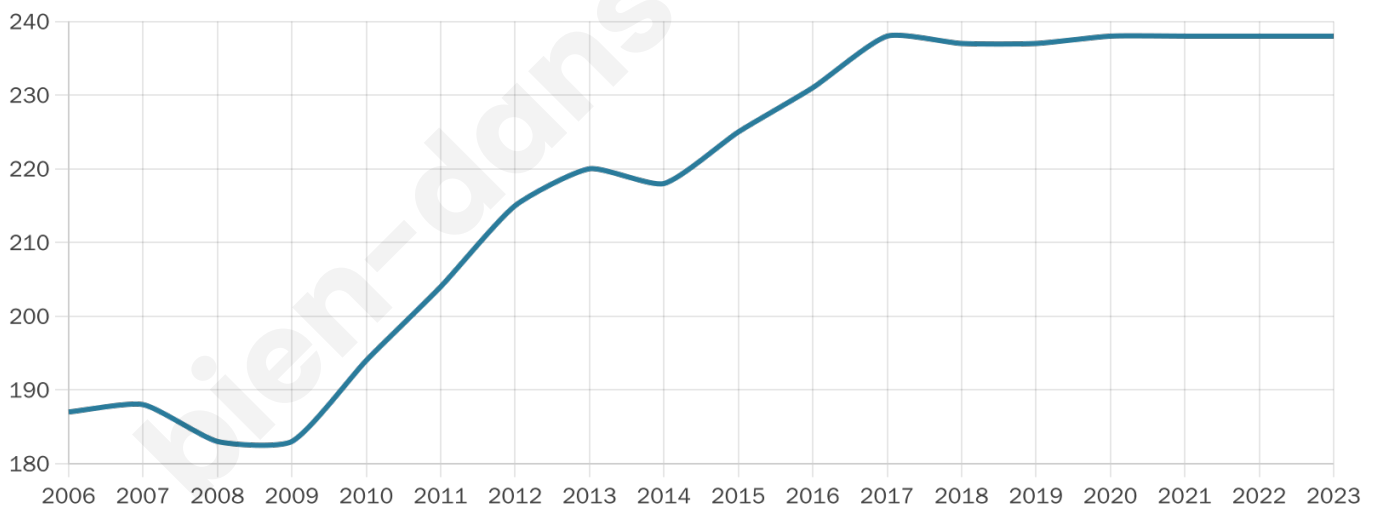

Nombre d'habitants

238

Age moyen

50 ans

Pop active

39.9%

Taux chômage

10.2%

Pop densité

6 h/km²

Revenu moyen

19 020 €/an

Evolution du nombre d'habitants

Sources : Institut national de la statistique et des études économiques (insee) selon Les dernières parutions officielles de 2024 portant sur les années 2020, 2021 et 2022.

Tranche d'âge

Activité professionnelle

Niveau de diplôme

Composition des ménages

Profils électoraux

Premier tour

	Jean-Luc MÉLENCHON	21.77 %
	Emmanuel MACRON	21.09 %
	Marine LE PEN	21.09 %
	Jean LASSALLE	17.01 %
	Fabien ROUSSEL	6.12 %
	Yannick JADOT	4.08 %
	Éric ZEMMOUR	3.40 %
	Valérie PÉCRESSE	3.40 %
	Nicolas DUPONT- AIGNAN	1.36 %
	Anne HIDALGO	0.68 %
	Nathalie ARTHAUD	0.00 %
	Philippe POUTOU	0.00 %