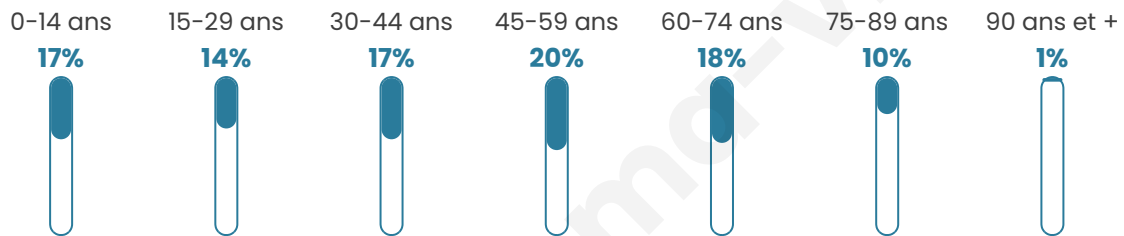

9 019

Age moyen

44 ans

Pop active

44.6%

Taux chômage

8.3%

Pop densité

902 h/km²

Revenu moyen

23 300 €/an

Evolution du nombre d'habitants

Sources : Institut national de la statistique et des études économiques (insee) selon Les dernières parutions officielles de 2024 portant sur les années 2020, 2021 et 2022.

Tranche d'âge

Activité professionnelle

Niveau de diplôme

Composition des ménages

Profils électoraux

Premier tour

	Marine LE PEN	32.46 %
	Emmanuel MACRON	22.61 %
	Jean-Luc MÉLENCHON	17.00 %
	Éric ZEMMOUR	10.29 %
	Yannick JADOT	4.52 %
	Valérie PÉCRESE	3.79 %
	Jean LASSALLE	3.15 %
	Nicolas DUPONT-AIGNAN	2.10 %
	Fabien ROUSSEL	1.96 %
	Anne HIDALGO	1.41 %
	Philippe POUTOU	0.40 %
	Nathalie ARTHAUD	0.32 %