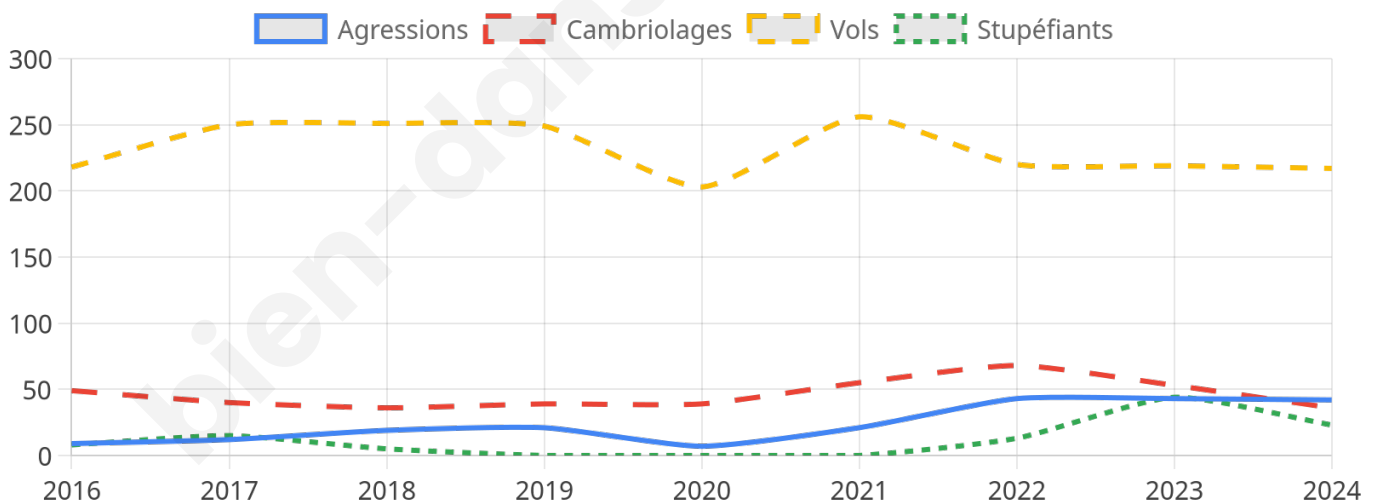

6 418 inscrits

Participation : 80.13%

Votes blancs : 1.26%

Votes nuls : 0.62%

Second tour

	Emmanuel MACRON	45,74 %
	Marine LE PEN	54,26 %

6 424 inscrits

Participation : 79.61%

Votes blancs : 5.87%

Votes nuls : 2.35%

Sécurité

Agressions physiques / sexuelles

42

Cambriolages

36

Vols / dégradations

217

Stupéfiants

23

Evolution du nombre d'infractions

Pour comparer

(en proportion du nombre d'habitants)

Sources : Bases statistiques communale, départementale et régionale de la délinquance enregistrée par la police et la gendarmerie nationales selon les dernières parutions officielles de 2025 portant sur l'année 2024 ([data.gouv](https://data.gouv.fr)).