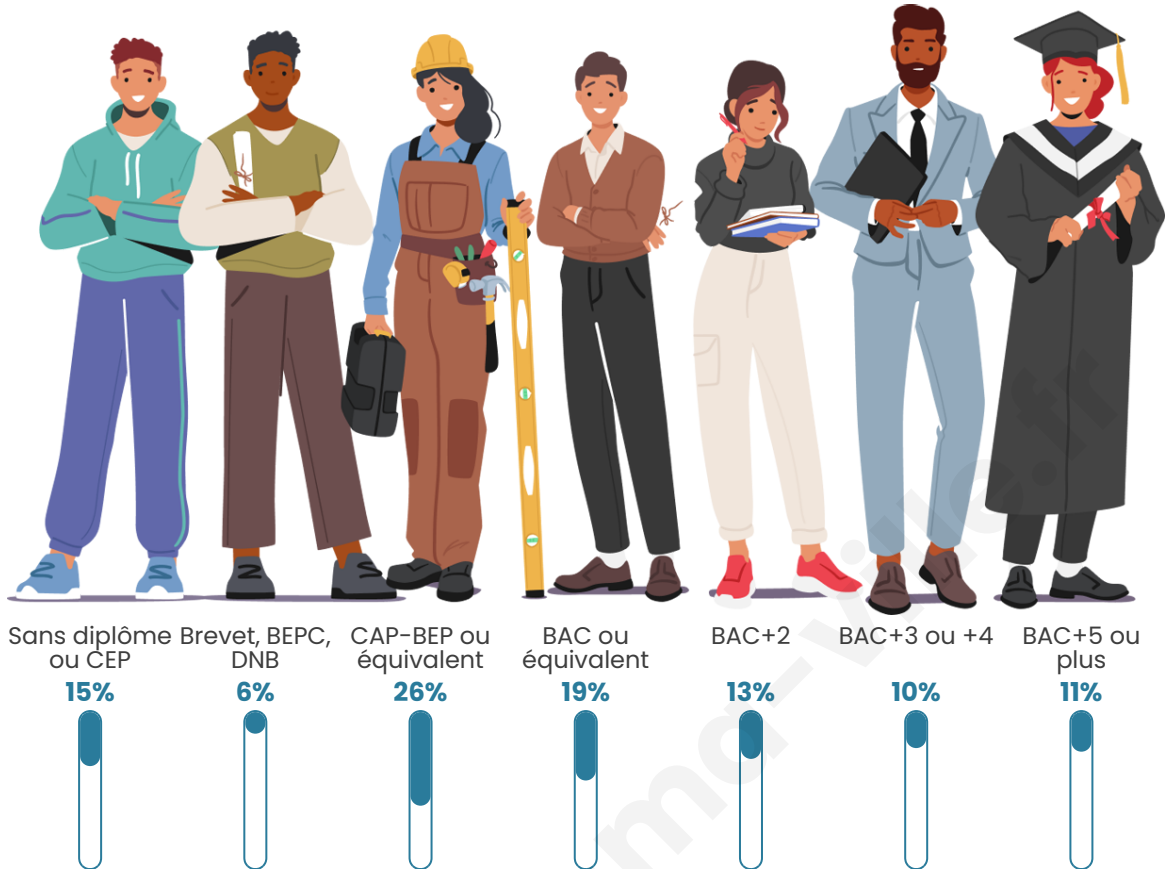

9 019

Age moyen

44 ans

Pop active

44.6%

Taux chômage

8.3%

Pop densité

Tranche d'âge

Activité professionnelle

Niveau de diplôme

Composition des ménages

Profils électoraux

Premier tour

	Marine LE PEN	32.46 %
	Emmanuel MACRON	22.61 %
	Jean-Luc MÉLENCHON	17.00 %
	Éric ZEMMOUR	10.29 %
	Yannick JADOT	4.52 %
	Valérie PÉCRESE	3.79 %
	Jean LASSALLE	3.15 %
	Nicolas DUPONT-AIGNAN	2.10 %
	Fabien ROUSSEL	1.96 %
	Anne HIDALGO	1.41 %
	Philippe POUTOU	0.40 %
	Nathalie ARTHAUD	0.32 %