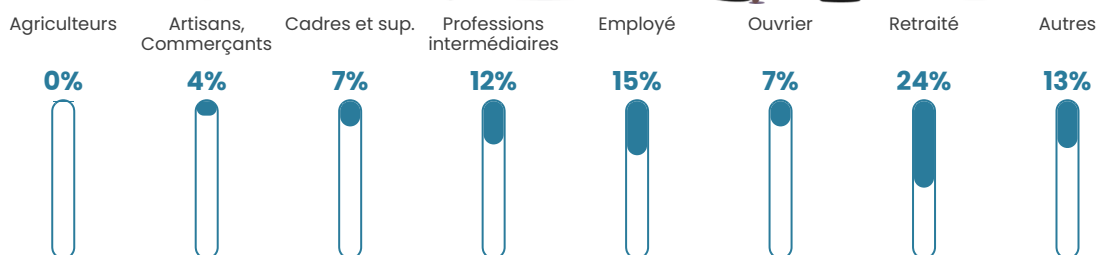

902 h/km²

Revenu moyen

23 300 €/an

Evolution du nombre d'habitants

Sources : Institut national de la statistique et des études économiques (insee) selon Les dernières parutions officielles de 2024 portant sur les années 2020, 2021 et 2022.

Tranche d'âge

Activité professionnelle

Niveau de diplôme

Composition des ménages

Profils électoraux

Premier tour

	Marine LE PEN	32.46 %
	Emmanuel MACRON	22.61 %
	Jean-Luc MÉLENCHON	17.00 %
	Éric ZEMMOUR	10.29 %
	Yannick JADOT	4.52 %
	Valérie PÉCRESE	3.79 %
	Jean LASSALLE	3.15 %
	Nicolas DUPONT-AIGNAN	2.10 %
	Fabien ROUSSEL	1.96 %
	Anne HIDALGO	1.41 %
	Philippe POUTOU	0.40 %
	Nathalie ARTHAUD	0.32 %