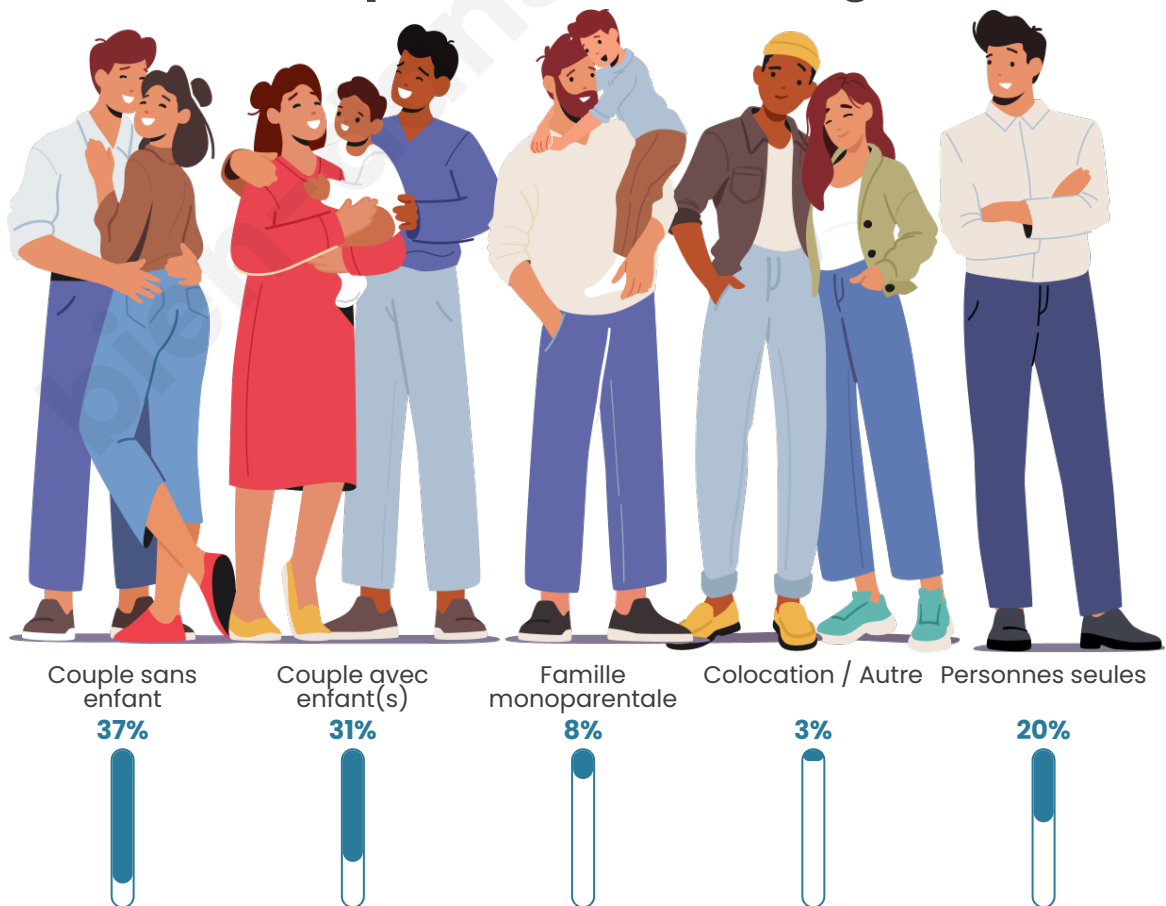

Tranche d'âge

Activité professionnelle

Niveau de diplôme

Composition des ménages

Profils électoraux

Premier tour

	Marine LE PEN	32.46 %
	Emmanuel MACRON	22.61 %
	Jean-Luc MÉLENCHON	17.00 %
	Éric ZEMMOUR	10.29 %
	Yannick JADOT	4.52 %
	Valérie PÉCRESE	3.79 %
	Jean LASSALLE	3.15 %
	Nicolas DUPONT-AIGNAN	2.10 %
	Fabien ROUSSEL	1.96 %
	Anne HIDALGO	1.41 %
	Philippe POUTOU	0.40 %
	Nathalie ARTHAUD	0.32 %