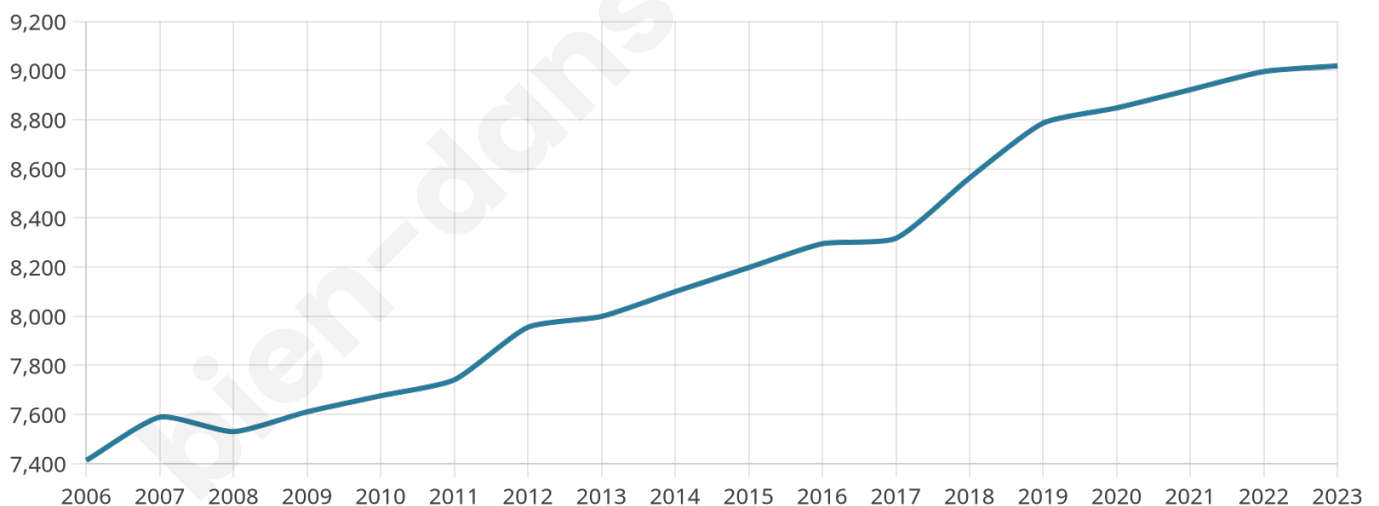

Version web

Ville de Morières-lès- Avignon

Présenté par

BIEN dans
ma **VILLE** 

Sommaire

Situation géographique	3
Statistiques sur la population	4
Evolution du nombre d'habitants	4
Tranche d'âge	5
0-14 ans	5
15-29 ans	5
30-44 ans	5
45-59 ans	5
60-74 ans	5
75-89 ans	5
90 ans et +	5
Activité professionnelle	5
Agriculteurs	5
Artisans, Commerçants	5
Cadres et sup.	5
Professions intermédiaires	5
Employé	5
Ouvrier	5
Retraité	5
Autres	5
Niveau de diplôme	6
Sans diplôme ou CEP	6
Brevet, BEPC, DNB	6
CAP-BEP ou équivalent	6
BAC ou équivalent	6
BAC+2	6
BAC+3 ou +4	6
BAC+5 ou plus	6
Composition des ménages	6
Couple sans enfant	6
Couple avec enfant(s)	6
Famille monoparentale	6
Colocation / Autre	6
Personnes seules	6
Profil électoraux	7
Premier tour	7
Sécurité	8
Evolution du nombre d'infractions	8
Pour comparer	9
Services à la population	10
Commerce	10
Éducation	10
Villes autour de Morières-lès-Avignon	11
Avis sur la ville de Morières-lès-Avignon	12
Moyenne par critère	12
Villes autour de Morières-lès-Avignon	12
Répartition des avis par note	12
Répartition des avis par note	12

9 019

Age moyen

44 ans

Pop active

44.6%

Taux chômage

8.3%

Pop densité

902 h/km²

Revenu moyen

23 300 €/an

Evolution du nombre d'habitants

Sources : Institut national de la statistique et des études économiques (insee) selon Les dernières parutions officielles de 2024 portant sur les années 2020, 2021 et 2022.