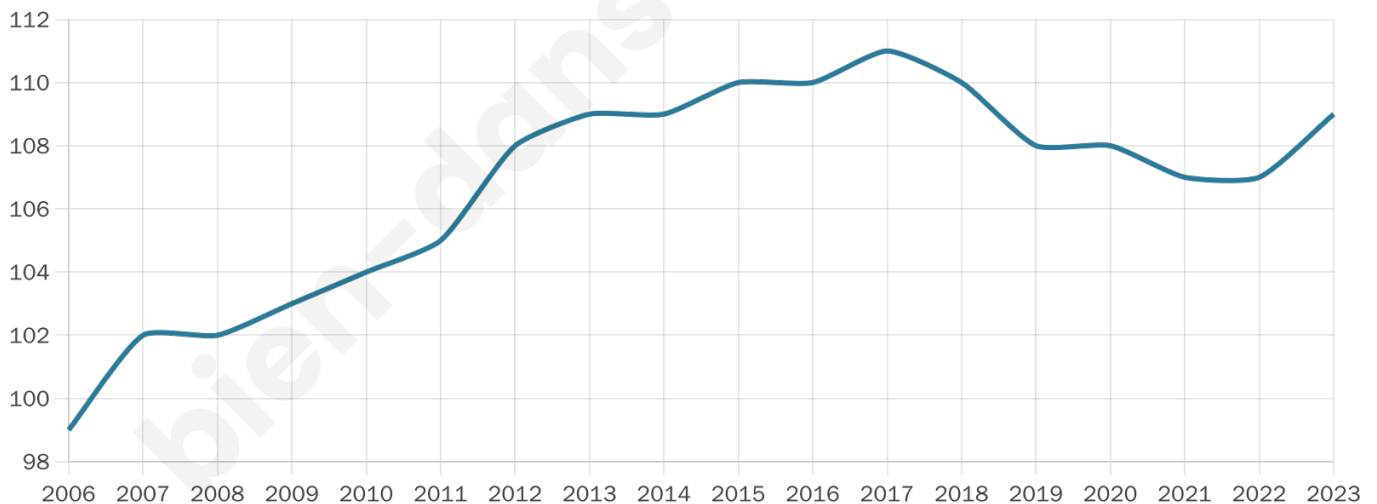

Version web

Ville de Morgemoulin

Présenté par

BIEN dans
ma **VILLE** 

Sommaire

Situation géographique	3
Statistiques sur la population	4
Evolution du nombre d'habitants	4
Tranche d'âge	5
<i>0-14 ans</i>	5
<i>15-29 ans</i>	5
<i>30-44 ans</i>	5
<i>45-59 ans</i>	5
<i>60-74 ans</i>	5
<i>75-89 ans</i>	5
<i>90 ans et +</i>	5
Activité professionnelle	5
<i>Agriculteurs</i>	5
<i>Artisans, Commerçants</i>	5
<i>Cadres et sup.</i>	5
<i>Professions intermédiaires</i>	5
<i>Employé</i>	5
<i>Ouvrier</i>	5
<i>Retraité</i>	5
<i>Autres</i>	5
Niveau de diplôme	6
<i>Sans diplôme ou CEP</i>	6
<i>Brevet, BEPC, DNB</i>	6
<i>CAP-BEP ou équivalent</i>	6
<i>BAC ou équivalent</i>	6
<i>BAC+2</i>	6
<i>BAC+3 ou +4</i>	6
<i>BAC+5 ou plus</i>	6
Composition des ménages	6
<i>Couple sans enfant</i>	6
<i>Couple avec enfant(s)</i>	6
<i>Famille monoparentale</i>	6
<i>Colocation / Autre</i>	6
<i>Personnes seules</i>	6
Profils électoraux	7
<i>Premier tour</i>	7
Sécurité	8
<i>Evolution du nombre d'infractions</i>	8
<i>Pour comparer</i>	9
Services à la population	10
<i>Commerce</i>	10
<i>Éducation</i>	10
<i>Villes autour de Morgemoulin</i>	11

40 ans

Pop active

52.3%

Taux chômage

11.8%

Pop densité

18 h/km²

Revenu moyen

23 380 €/an

Evolution du nombre d'habitants

Sources : Institut national de la statistique et des études économiques (insee) selon Les dernières parutions officielles de 2024 portant sur les années 2020, 2021 et 2022.