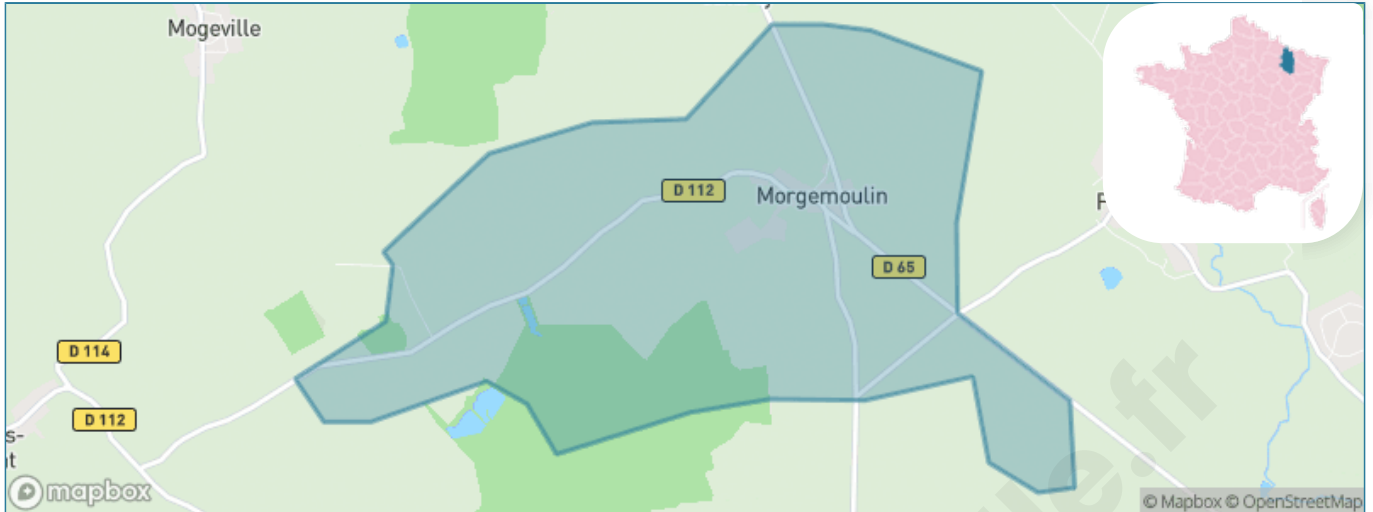

Version web

Ville de Morgemoulin

Présenté par

BIEN dans
ma **VILLE** 

Sommaire

Situation géographique	3
Statistiques sur la population	4
Evolution du nombre d'habitants	4
Tranche d'âge	5
<i>0-14 ans</i>	5
<i>15-29 ans</i>	5
<i>30-44 ans</i>	5
<i>45-59 ans</i>	5
<i>60-74 ans</i>	5
<i>75-89 ans</i>	5
<i>90 ans et +</i>	5
Activité professionnelle	5
<i>Agriculteurs</i>	5
<i>Artisans, Commerçants</i>	5
<i>Cadres et sup.</i>	5
<i>Professions intermédiaires</i>	5
<i>Employé</i>	5
<i>Ouvrier</i>	5
<i>Retraité</i>	5
<i>Autres</i>	5
Niveau de diplôme	6
<i>Sans diplôme ou CEP</i>	6
<i>Brevet, BEPC, DNB</i>	6
<i>CAP-BEP ou équivalent</i>	6
<i>BAC ou équivalent</i>	6
<i>BAC+2</i>	6
<i>BAC+3 ou +4</i>	6
<i>BAC+5 ou plus</i>	6
Composition des ménages	6
<i>Couple sans enfant</i>	6
<i>Couple avec enfant(s)</i>	6
<i>Famille monoparentale</i>	6
<i>Colocation / Autre</i>	6
<i>Personnes seules</i>	6
Profils électoraux	7
<i>Premier tour</i>	7
Sécurité	8
<i>Evolution du nombre d'infractions</i>	8
<i>Pour comparer</i>	9
Services à la population	10
<i>Commerce</i>	10
<i>Éducation</i>	10
<i>Villes autour de Morgemoulin</i>	11

Situation géographique

i Informations clés

- **Région** : Grand Est
- **Département** : Meuse
- **Code postal** : 55400
- **Superficie** : 6 km²

Statistiques sur la population

Nombre d'habitants

109

Age moyen