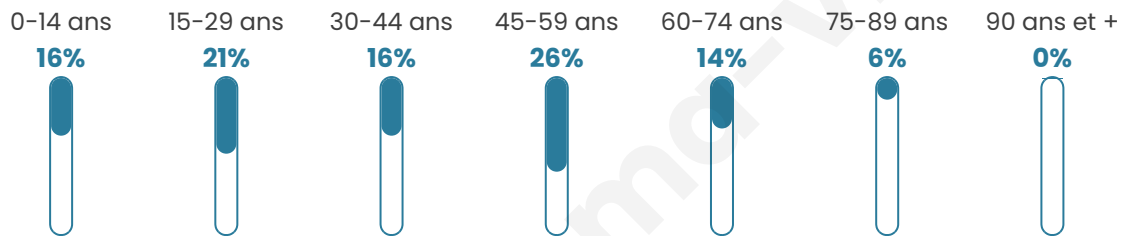

Version web

Ville de Morgemoulin

Présenté par

BIEN dans
ma **VILLE** 

Sommaire

Situation géographique	3
Statistiques sur la population	4
Evolution du nombre d'habitants	4
Tranche d'âge	5
<i>0-14 ans</i>	5
<i>15-29 ans</i>	5
<i>30-44 ans</i>	5
<i>45-59 ans</i>	5
<i>60-74 ans</i>	5
<i>75-89 ans</i>	5
<i>90 ans et +</i>	5
Activité professionnelle	5
<i>Agriculteurs</i>	5
<i>Artisans, Commerçants</i>	5
<i>Cadres et sup.</i>	5
<i>Professions intermédiaires</i>	5
<i>Employé</i>	5
<i>Ouvrier</i>	5
<i>Retraité</i>	5
<i>Autres</i>	5
Niveau de diplôme	6
<i>Sans diplôme ou CEP</i>	6
<i>Brevet, BEPC, DNB</i>	6
<i>CAP-BEP ou équivalent</i>	6
<i>BAC ou équivalent</i>	6
<i>BAC+2</i>	6
<i>BAC+3 ou +4</i>	6
<i>BAC+5 ou plus</i>	6
Composition des ménages	6
<i>Couple sans enfant</i>	6
<i>Couple avec enfant(s)</i>	6
<i>Famille monoparentale</i>	6
<i>Colocation / Autre</i>	6
<i>Personnes seules</i>	6
Profils électoraux	7
<i>Premier tour</i>	7
Sécurité	8
<i>Evolution du nombre d'infractions</i>	8
<i>Pour comparer</i>	9
Services à la population	10
<i>Commerce</i>	10
<i>Éducation</i>	10
<i>Villes autour de Morgemoulin</i>	11

40 ans

Pop active

52.3%

Taux chômage

11.8%

Pop densité

18 h/km²

Revenu moyen

Tranche d'âge

Activité professionnelle

Niveau de diplôme

Composition des ménages

Profils électoraux

Premier tour

	Marine LE PEN	51.90 %
	Emmanuel MACRON	12.66 %
	Valérie PÉCRESE	8.86 %
	Jean LASSALLE	7.59 %
	Éric ZEMMOUR	5.06 %
	Jean-Luc MÉLENCHON	5.06 %
	Fabien ROUSSEL	3.80 %
	Nicolas DUPONT-AIGNAN	3.80 %
	Nathalie ARTHAUD	1.27 %
	Anne HIDALGO	0.00 %
	Yannick JADOT	0.00 %
	Philippe POUTOU	0.00 %