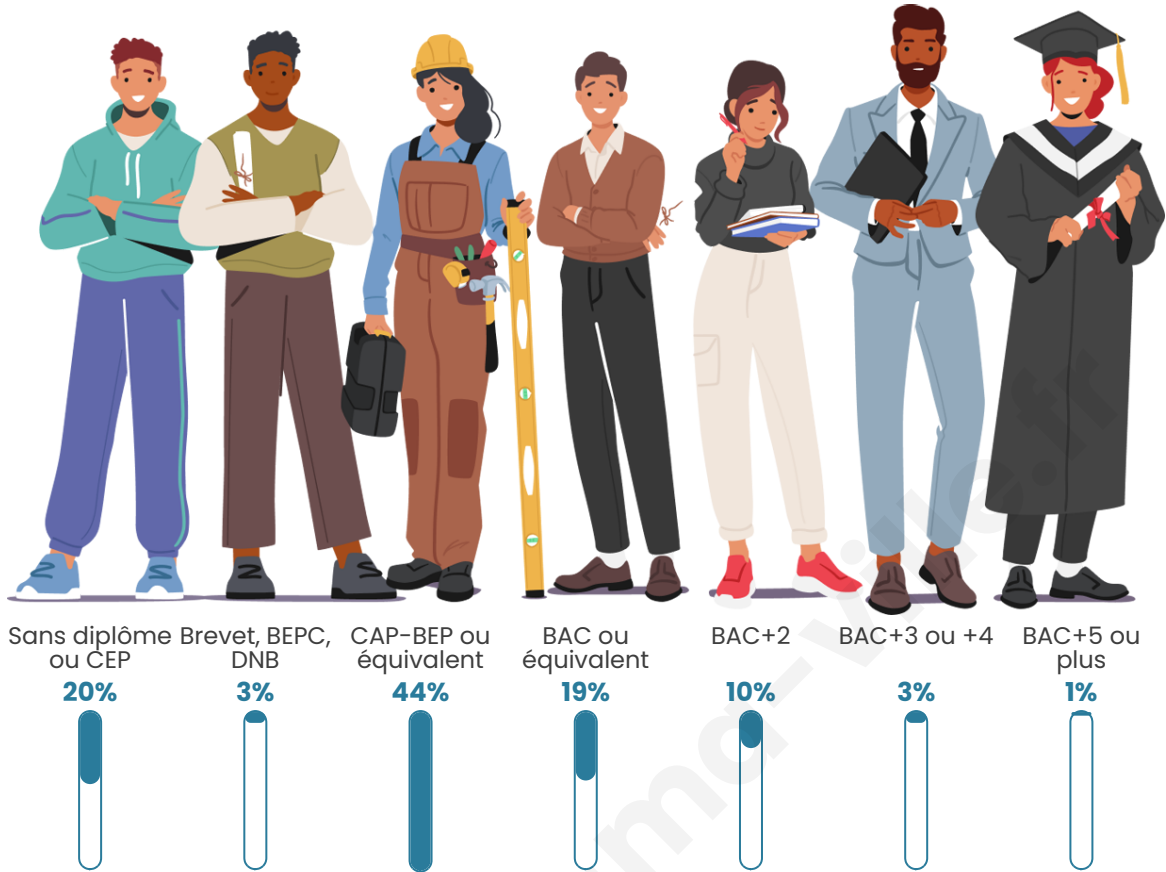

Tranche d'âge

Activité professionnelle

Niveau de diplôme

Composition des ménages

Profils électoraux

Premier tour

	Marine LE PEN	51.90 %
	Emmanuel MACRON	12.66 %
	Valérie PÉCRESE	8.86 %
	Jean LASSALLE	7.59 %
	Éric ZEMMOUR	5.06 %
	Jean-Luc MÉLENCHON	5.06 %
	Fabien ROUSSEL	3.80 %
	Nicolas DUPONT-AIGNAN	3.80 %
	Nathalie ARTHAUD	1.27 %
	Anne HIDALGO	0.00 %
	Yannick JADOT	0.00 %
	Philippe POUTOU	0.00 %