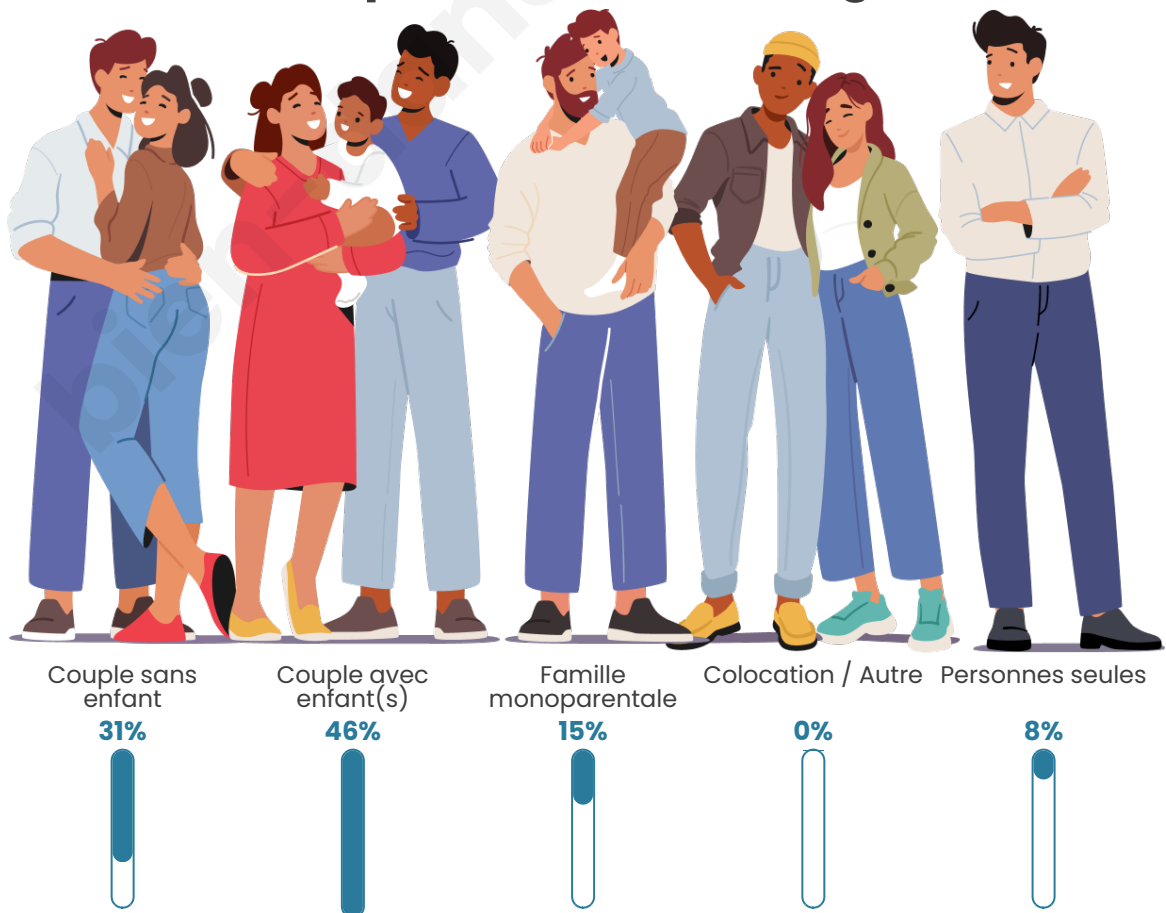

Tranche d'âge

Activité professionnelle

Niveau de diplôme

Composition des ménages

Profils électoraux

Premier tour

	Marine LE PEN	51.90 %
	Emmanuel MACRON	12.66 %
	Valérie PÉCRESE	8.86 %
	Jean LASSALLE	7.59 %
	Éric ZEMMOUR	5.06 %
	Jean-Luc MÉLENCHON	5.06 %
	Fabien ROUSSEL	3.80 %
	Nicolas DUPONT-AIGNAN	3.80 %
	Nathalie ARTHAUD	1.27 %
	Anne HIDALGO	0.00 %
	Yannick JADOT	0.00 %
	Philippe POUTOU	0.00 %