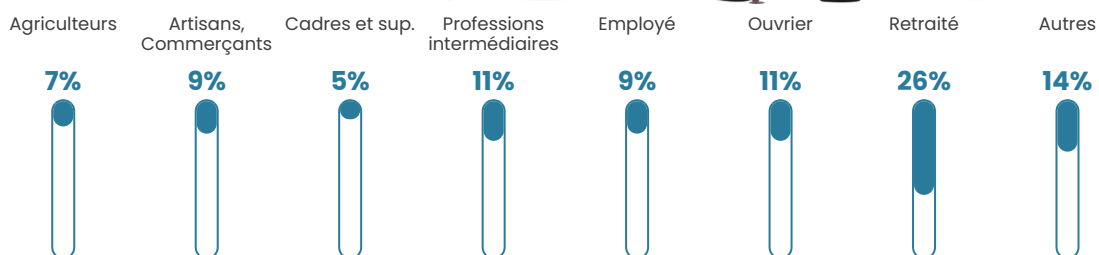

4.2%

Pop densité

85 h/km²

Revenu moyen

28 030 €/an

Evolution du nombre d'habitants

Sources : Institut national de la statistique et des études économiques (insee) selon Les dernières parutions officielles de 2024 portant sur les années 2020, 2021 et 2022.

Tranche d'âge

Activité professionnelle

Niveau de diplôme

Composition des ménages

Profils électoraux

Premier tour

	Emmanuel MACRON	32.99 %
	Marine LE PEN	21.82 %
	Jean-Luc MÉLENCHON	10.91 %
	Éric ZEMMOUR	9.61 %
	Valérie PÉCRESSÉ	5.97 %
	Yannick JADOT	5.71 %
	Jean LASSALLE	3.90 %
	Nicolas DUPONT- AIGNAN	3.12 %
	Fabien ROUSSEL	2.86 %
	Anne HIDALGO	2.34 %
	Philippe POUTOU	0.78 %
	Nathalie ARTHAUD	0.00 %