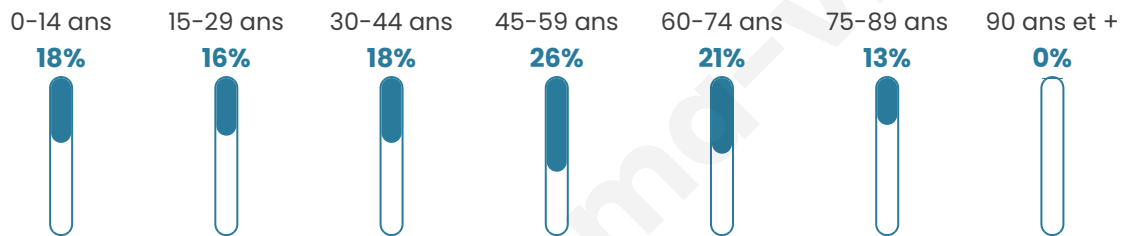

Statistiques sur la population

Nombre d'habitants

597

Age moyen

44 ans

Pop active

57.1%

Taux chômage

4.2%

Pop densité

85 h/km²

Revenu moyen

28 030 €/an

Evolution du nombre d'habitants

Sources : Institut national de la statistique et des études économiques (insee) selon Les dernières parutions officielles de 2024 portant sur les années 2020, 2021 et 2022.

Tranche d'âge

Activité professionnelle

Niveau de diplôme

Composition des ménages

Profils électoraux

Premier tour

	Emmanuel MACRON	32.99 %
	Marine LE PEN	21.82 %
	Jean-Luc MÉLENCHON	10.91 %
	Éric ZEMMOUR	9.61 %
	Valérie PÉCRESSÉ	5.97 %
	Yannick JADOT	5.71 %
	Jean LASSALLE	3.90 %
	Nicolas DUPONT- AIGNAN	3.12 %
	Fabien ROUSSEL	2.86 %
	Anne HIDALGO	2.34 %
	Philippe POUTOU	0.78 %
	Nathalie ARTHAUD	0.00 %