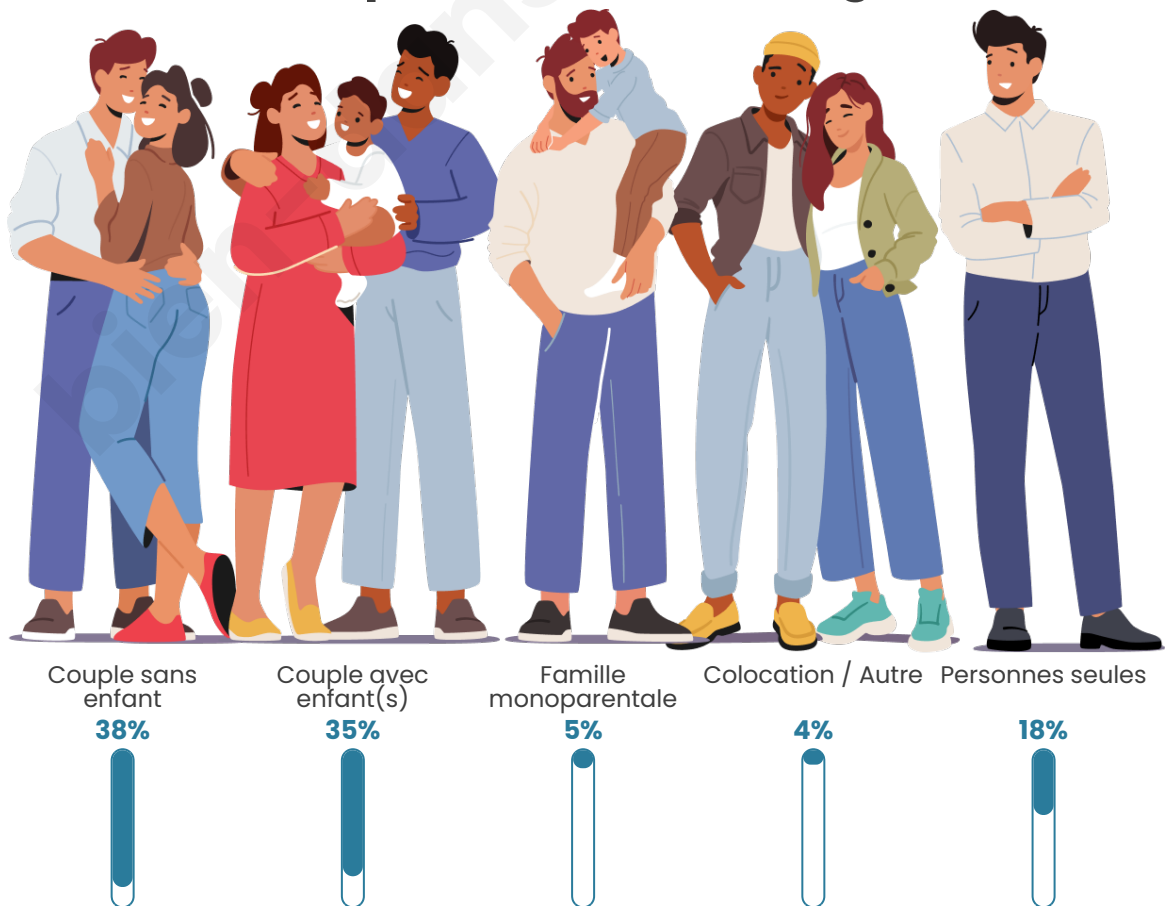

Statistiques sur la population

Nombre d'habitants

597

Age moyen

44 ans

Pop active

57.1%

Taux chômage

Tranche d'âge

Activité professionnelle

Niveau de diplôme

Composition des ménages

Profils électoraux

Premier tour

	Emmanuel MACRON	32.99 %
	Marine LE PEN	21.82 %
	Jean-Luc MÉLENCHON	10.91 %
	Éric ZEMMOUR	9.61 %
	Valérie PÉCRESSÉ	5.97 %
	Yannick JADOT	5.71 %
	Jean LASSALLE	3.90 %
	Nicolas DUPONT- AIGNAN	3.12 %
	Fabien ROUSSEL	2.86 %
	Anne HIDALGO	2.34 %
	Philippe POUTOU	0.78 %
	Nathalie ARTHAUD	0.00 %