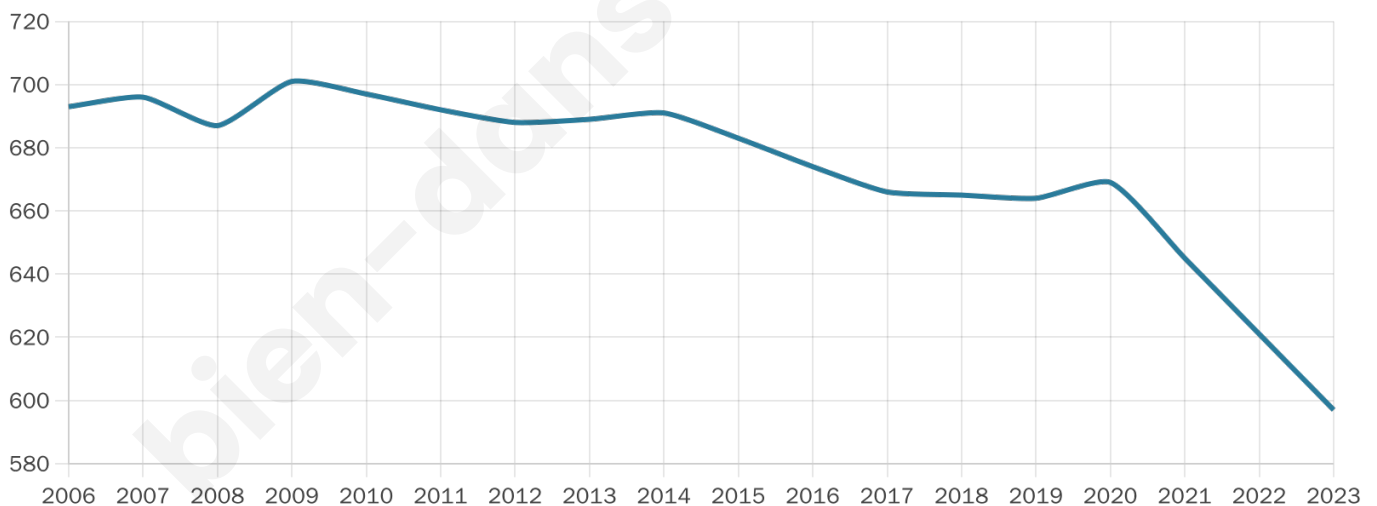

Statistiques sur la population

Nombre d'habitants

597

Age moyen

44 ans

Pop active

57.1%

Taux chômage

4.2%

Pop densité

85 h/km²

Revenu moyen

28 030 €/an

Evolution du nombre d'habitants

Sources : Institut national de la statistique et des études économiques (insee) selon Les dernières parutions officielles de 2024 portant sur les années 2020, 2021 et 2022.

Tranche d'âge

Activité professionnelle

Niveau de diplôme

Composition des ménages

Profils électoraux

Premier tour

	Emmanuel MACRON	32.99 %
	Marine LE PEN	21.82 %
	Jean-Luc MÉLENCHON	10.91 %
	Éric ZEMMOUR	9.61 %
	Valérie PÉCRESSÉ	5.97 %
	Yannick JADOT	5.71 %
	Jean LASSALLE	3.90 %
	Nicolas DUPONT- AIGNAN	3.12 %
	Fabien ROUSSEL	2.86 %
	Anne HIDALGO	2.34 %
	Philippe POUTOU	0.78 %
	Nathalie ARTHAUD	0.00 %