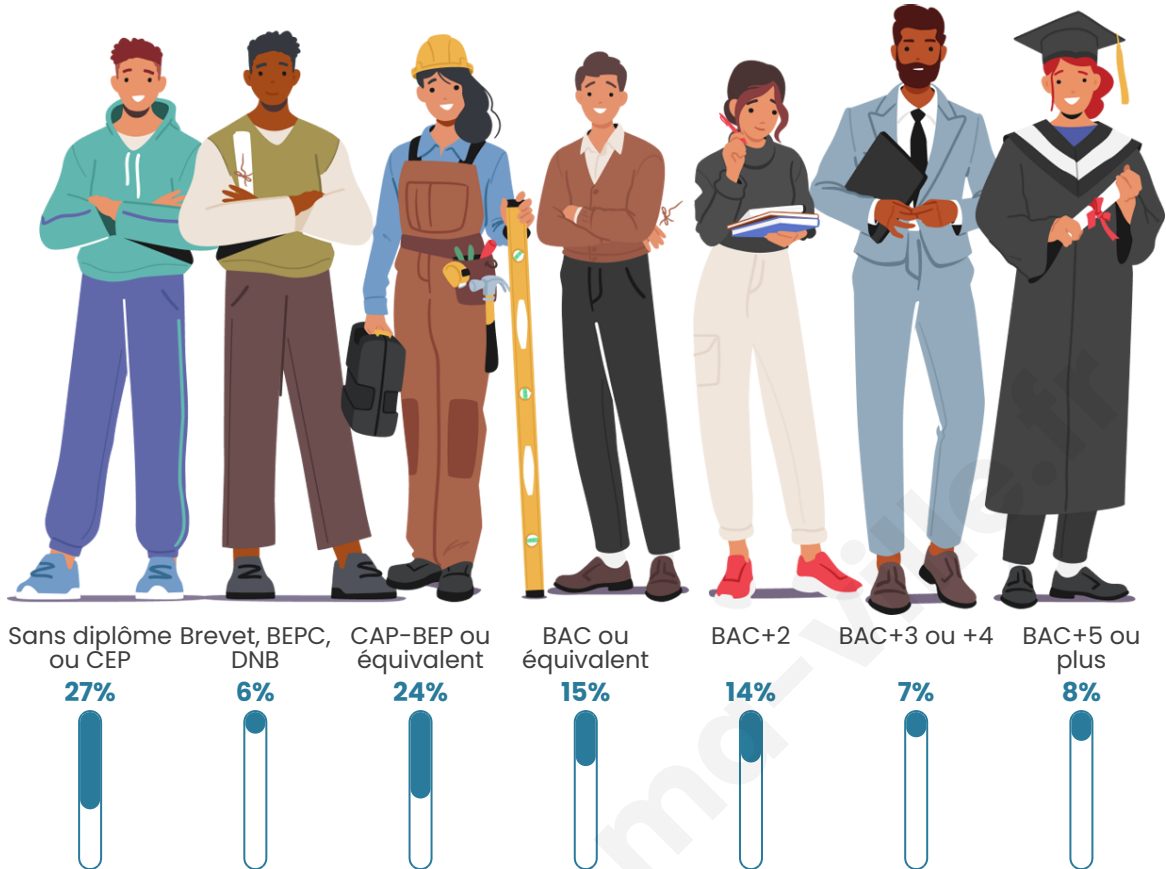

Statistiques sur la population

Nombre d'habitants

597

Age moyen

44 ans

Pop active

57.1%

Taux chômage

Tranche d'âge

Activité professionnelle

Niveau de diplôme

Composition des ménages

Profils électoraux

Premier tour

	Emmanuel MACRON	32.99 %
	Marine LE PEN	21.82 %
	Jean-Luc MÉLENCHON	10.91 %
	Éric ZEMMOUR	9.61 %
	Valérie PÉCRESSÉ	5.97 %
	Yannick JADOT	5.71 %
	Jean LASSALLE	3.90 %
	Nicolas DUPONT- AIGNAN	3.12 %
	Fabien ROUSSEL	2.86 %
	Anne HIDALGO	2.34 %
	Philippe POUTOU	0.78 %
	Nathalie ARTHAUD	0.00 %