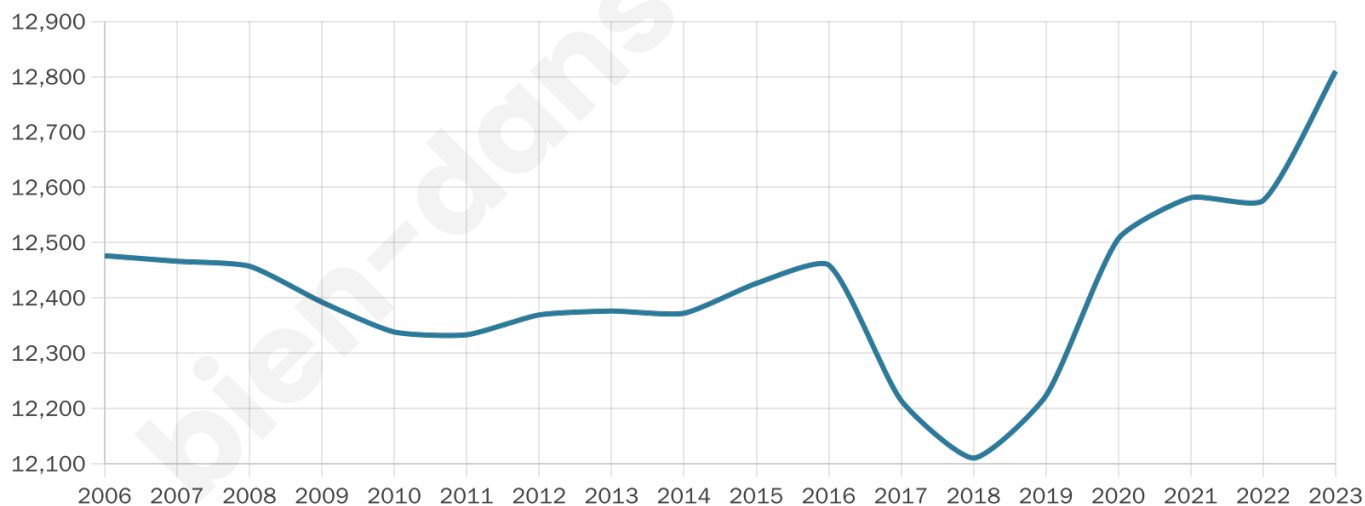

# Statistiques sur la population

Nombre d'habitants

**12 810**

Age moyen

**44 ans**

Pop active

**47%**

Taux chômage

**6%**

Pop densité

**388 h/km<sup>2</sup>**

Revenu moyen

**26 620 €/an**

## Evolution du nombre d'habitants

Sources : Institut national de la statistique et des études économiques (insee) selon Les dernières parutions officielles de 2024 portant sur les années 2020, 2021 et 2022.