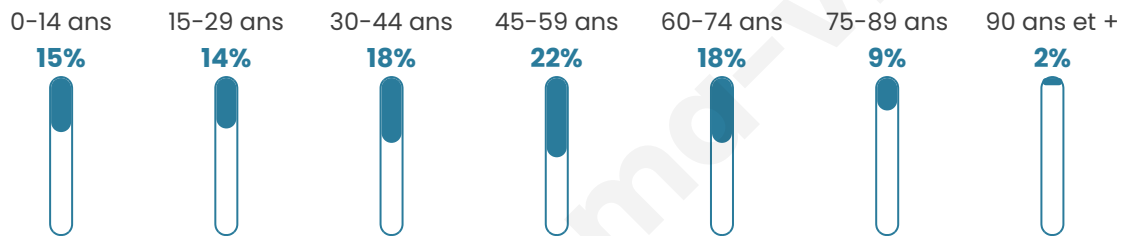

# Statistiques sur la population

Nombre d'habitants

**12 810**

Age moyen

**44 ans**

Pop active

**47%**

Taux chômage

**6%**

Pop densité

**388 h/km<sup>2</sup>**

Revenu moyen

**26 620 €/an**

## Evolution du nombre d'habitants

Sources : Institut national de la statistique et des études économiques (insee) selon Les dernières parutions officielles de 2024 portant sur les années 2020, 2021 et 2022.

## Tranche d'âge