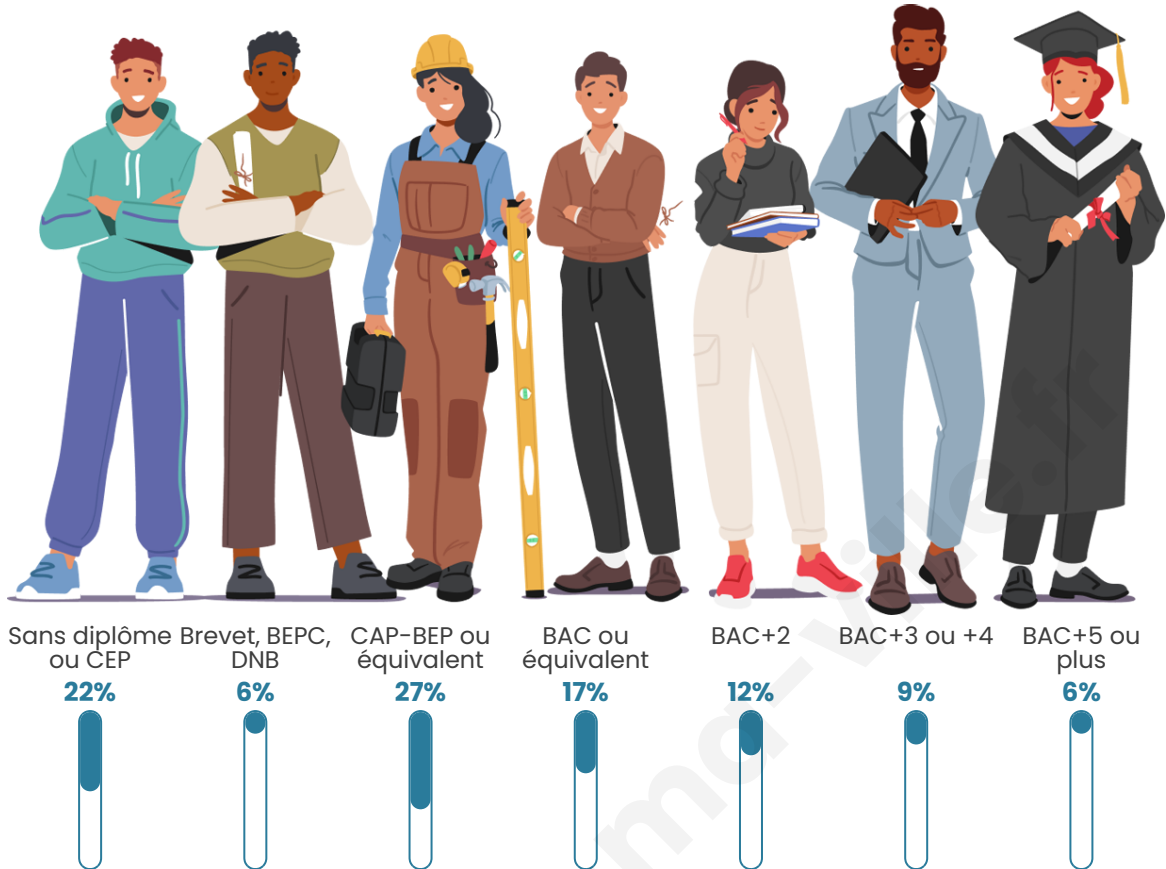

Age moyen

43 ans

Pop active

44.7%

Taux chômage

8.3%

Pop densité

58 h/km²

Tranche d'âge

Activité professionnelle

Niveau de diplôme

Composition des ménages

Profils électoraux

Premier tour

	Marine LE PEN	31.28 %
	Emmanuel MACRON	28.41 %
	Jean-Luc MÉLENCHON	14.08 %
	Éric ZEMMOUR	6.04 %
	Valérie PÉCRESE	4.36 %
	Yannick JADOT	3.61 %
	Fabien ROUSSEL	3.24 %
	Jean LASSALLE	3.05 %
	Nicolas DUPONT-AIGNAN	2.68 %
	Anne HIDALGO	1.37 %
	Nathalie ARTHAUD	1.12 %
	Philippe POUTOU	0.75 %