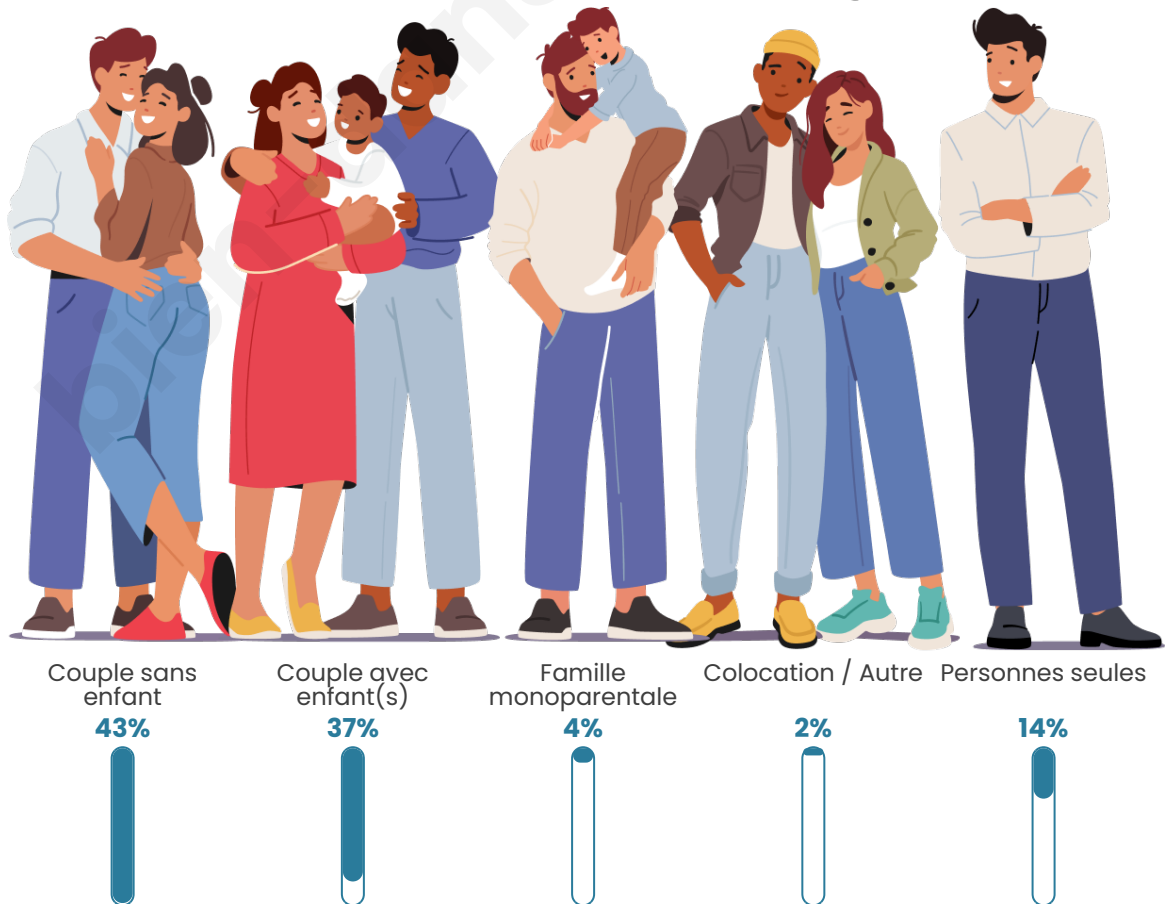

Tranche d'âge

Activité professionnelle

Niveau de diplôme

Composition des ménages

Profils électoraux

Premier tour

	Marine LE PEN	31.28 %
	Emmanuel MACRON	28.41 %
	Jean-Luc MÉLENCHON	14.08 %
	Éric ZEMMOUR	6.04 %
	Valérie PÉCRESE	4.36 %
	Yannick JADOT	3.61 %
	Fabien ROUSSEL	3.24 %
	Jean LASSALLE	3.05 %
	Nicolas DUPONT-AIGNAN	2.68 %
	Anne HIDALGO	1.37 %
	Nathalie ARTHAUD	1.12 %
	Philippe POUTOU	0.75 %