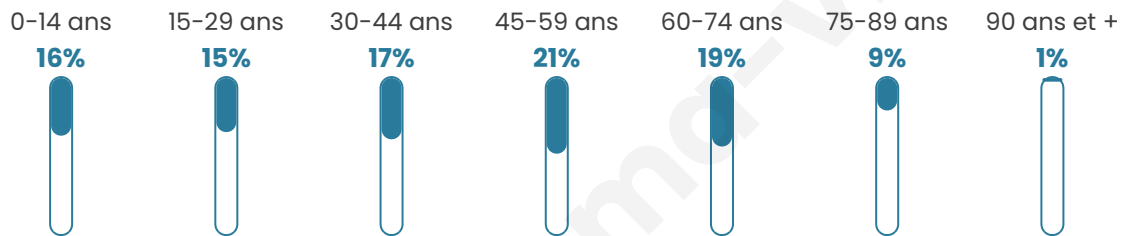

Age moyen

43 ans

Pop active

44.7%

Taux chômage

8.3%

Pop densité

58 h/km²

Revenu moyen

23 830 €/an

Evolution du nombre d'habitants

Sources : Institut national de la statistique et des études économiques (insee) selon Les dernières parutions officielles de 2024 portant sur les années 2020, 2021 et 2022.

Tranche d'âge

Activité professionnelle

Niveau de diplôme

Composition des ménages

Profils électoraux

Premier tour

	Marine LE PEN	31.28 %
	Emmanuel MACRON	28.41 %
	Jean-Luc MÉLENCHON	14.08 %
	Éric ZEMMOUR	6.04 %
	Valérie PÉCRESE	4.36 %
	Yannick JADOT	3.61 %
	Fabien ROUSSEL	3.24 %
	Jean LASSALLE	3.05 %
	Nicolas DUPONT-AIGNAN	2.68 %
	Anne HIDALGO	1.37 %
	Nathalie ARTHAUD	1.12 %
	Philippe POUTOU	0.75 %

2 083 inscrits

Participation : 79.02%

Votes blancs : 1.58%

Votes nuls : 0.91%

Second tour

	Emmanuel MACRON	50,13 %
	Marine LE PEN	49,87 %

2 083 inscrits

Participation : 79.74%