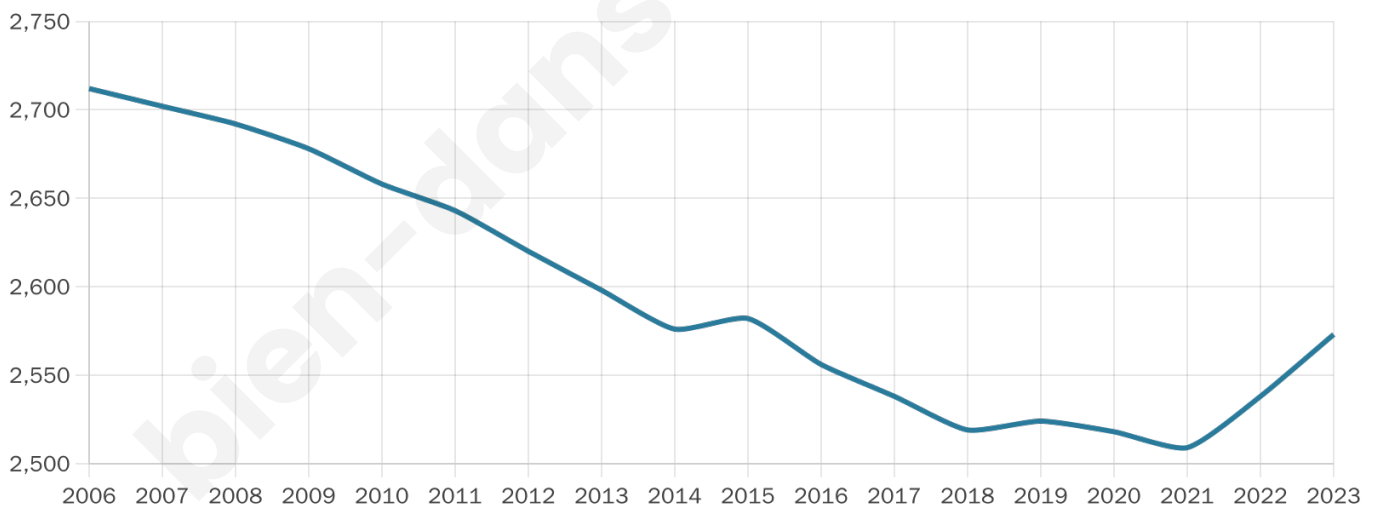

Version web

Ville de Morbecque

Présenté par

BIEN dans
ma **VILLE** 

Sommaire

Situation géographique	3
Statistiques sur la population	4
Evolution du nombre d'habitants	4
Tranche d'âge	5
0-14 ans	5
15-29 ans	5
30-44 ans	5
45-59 ans	5
60-74 ans	5
75-89 ans	5
90 ans et +	5
Activité professionnelle	5
Agriculteurs	5
Artisans, Commerçants	5
Cadres et sup.	5
Professions intermédiaires	5
Employé	5
Ouvrier	5
Retraité	5
Autres	5
Niveau de diplôme	6
Sans diplôme ou CEP	6
Brevet, BEPC, DNB	6
CAP-BEP ou équivalent	6
BAC ou équivalent	6
BAC+2	6
BAC+3 ou +4	6
BAC+5 ou plus	6
Composition des ménages	6
Couple sans enfant	6
Couple avec enfant(s)	6
Famille monoparentale	6
Colocation / Autre	6
Personnes seules	6
Profil électoraux	7
Premier tour	7
Sécurité	8
Evolution du nombre d'infractions	8
Pour comparer	9
Services à la population	10
Commerce	10
Éducation	10
Villes autour de Morbecque	11
Avis sur la ville de Morbecque	12
Moyenne par critère	12
Villes autour de Morbecque	12
Répartition des avis par note	12
Répartition des avis par note	12

Age moyen

43 ans

Pop active

44.7%

Taux chômage

8.3%

Pop densité

58 h/km²

Revenu moyen

23 830 €/an

Evolution du nombre d'habitants

Sources : Institut national de la statistique et des études économiques (insee) selon Les dernières parutions officielles de 2024 portant sur les années 2020, 2021 et 2022.