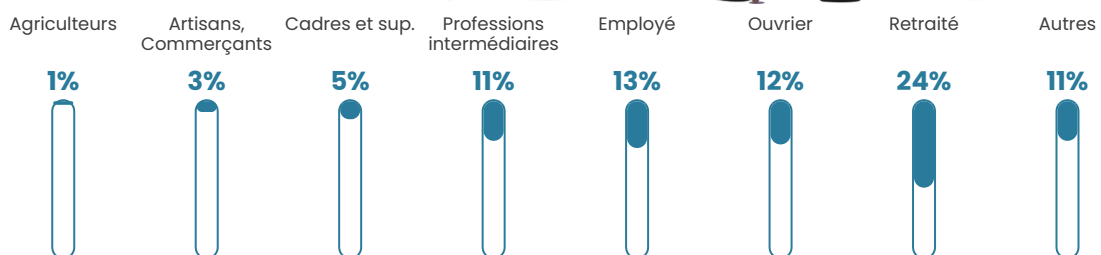

Revenu moyen

23 830 €/an

Evolution du nombre d'habitants

Sources : Institut national de la statistique et des études économiques (insee) selon Les dernières parutions officielles de 2024 portant sur les années 2020, 2021 et 2022.

Tranche d'âge

Activité professionnelle

Niveau de diplôme

Composition des ménages

Profils électoraux

Premier tour

	Marine LE PEN	31.28 %
	Emmanuel MACRON	28.41 %
	Jean-Luc MÉLENCHON	14.08 %
	Éric ZEMMOUR	6.04 %
	Valérie PÉCRESE	4.36 %
	Yannick JADOT	3.61 %
	Fabien ROUSSEL	3.24 %
	Jean LASSALLE	3.05 %
	Nicolas DUPONT-AIGNAN	2.68 %
	Anne HIDALGO	1.37 %
	Nathalie ARTHAUD	1.12 %
	Philippe POUTOU	0.75 %