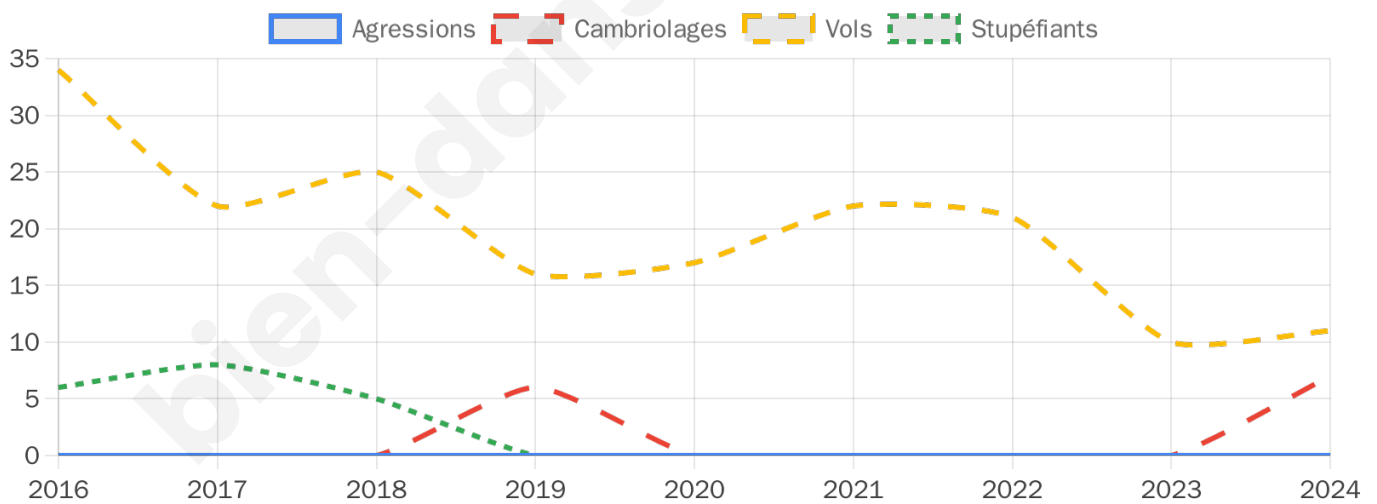

Sécurité

Agressions physiques / sexuelles

0

Cambriolages

7

Vols / dégradations

11

Stupéfiants

0

Evolution du nombre d'infractions