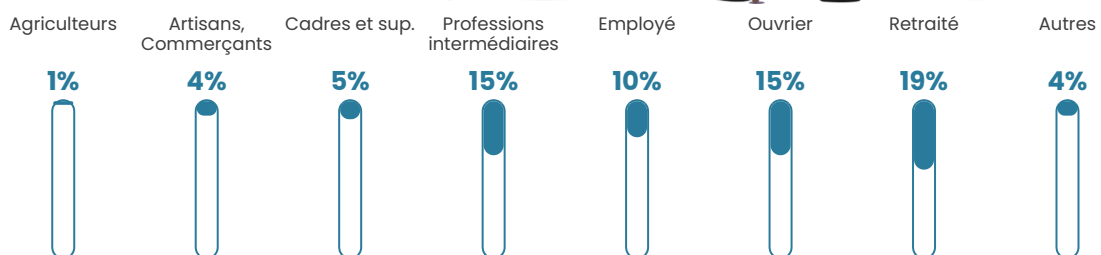

85 h/km²

Revenu moyen

22 370 €/an

Evolution du nombre d'habitants

Sources : Institut national de la statistique et des études économiques (insee) selon Les dernières parutions officielles de 2024 portant sur les années 2020, 2021 et 2022.

Tranche d'âge

Activité professionnelle

Niveau de diplôme

Composition des ménages

Profils électoraux

Premier tour

	Marine LE PEN	27.47 %
	Emmanuel MACRON	26.13 %
	Jean-Luc MÉLENCHON	20.53 %
	Éric ZEMMOUR	6.67 %
	Yannick JADOT	4.00 %
	Valérie PÉCRESSE	3.47 %
	Fabien ROUSSEL	3.20 %
	Jean LASSALLE	2.93 %
	Anne HIDALGO	2.13 %
	Nicolas DUPONT-AIGNAN	2.13 %
	Nathalie ARTHAUD	1.07 %
	Philippe POUTOU	0.27 %