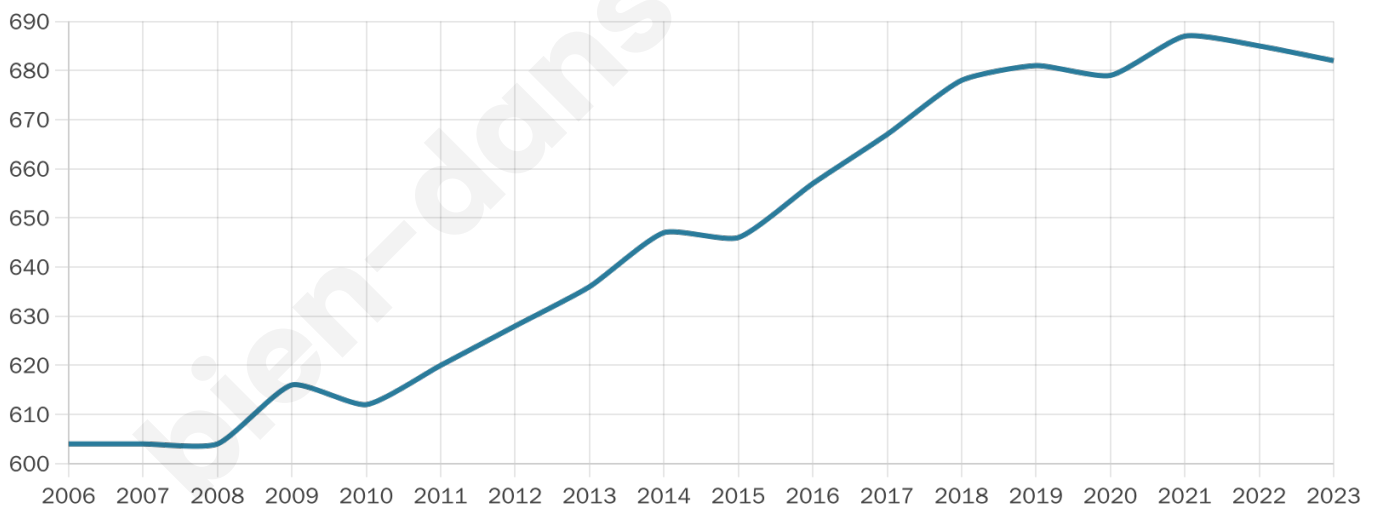

Version web

Ville de Moras-en-Valloire

Présenté par

BIEN dans
ma **VILLE** 

Sommaire

Situation géographique	3
Statistiques sur la population	4
Evolution du nombre d'habitants	4
Tranche d'âge	5
0-14 ans	5
15-29 ans	5
30-44 ans	5
45-59 ans	5
60-74 ans	5
75-89 ans	5
90 ans et +	5
Activité professionnelle	5
Agriculteurs	5
Artisans, Commerçants	5
Cadres et sup.	5
Professions intermédiaires	5
Employé	5
Ouvrier	5
Retraité	5
Autres	5
Niveau de diplôme	6
Sans diplôme ou CEP	6
Brevet, BEPC, DNB	6
CAP-BEP ou équivalent	6
BAC ou équivalent	6
BAC+2	6
BAC+3 ou +4	6
BAC+5 ou plus	6
Composition des ménages	6
Couple sans enfant	6
Couple avec enfant(s)	6
Famille monoparentale	6
Colocation / Autre	6
Personnes seules	6
Profil électoraux	7
Premier tour	7
Sécurité	8
Evolution du nombre d'infractions	8
Pour comparer	9
Services à la population	10
Commerce	10
Éducation	10
Villes autour de Moras-en-Valloire	12
Avis sur la ville de Moras-en-Valloire	13
Moyenne par critère	13
Villes autour de Moras-en-Valloire	13
Répartition des avis par note	13
Répartition des avis par note	13

682

Age moyen

40 ans

Pop active

47.8%

Taux chômage

9.9%

Pop densité

85 h/km²

Revenu moyen

22 370 €/an

Evolution du nombre d'habitants

Sources : Institut national de la statistique et des études économiques (insee) selon Les dernières parutions officielles de 2024 portant sur les années 2020, 2021 et 2022.