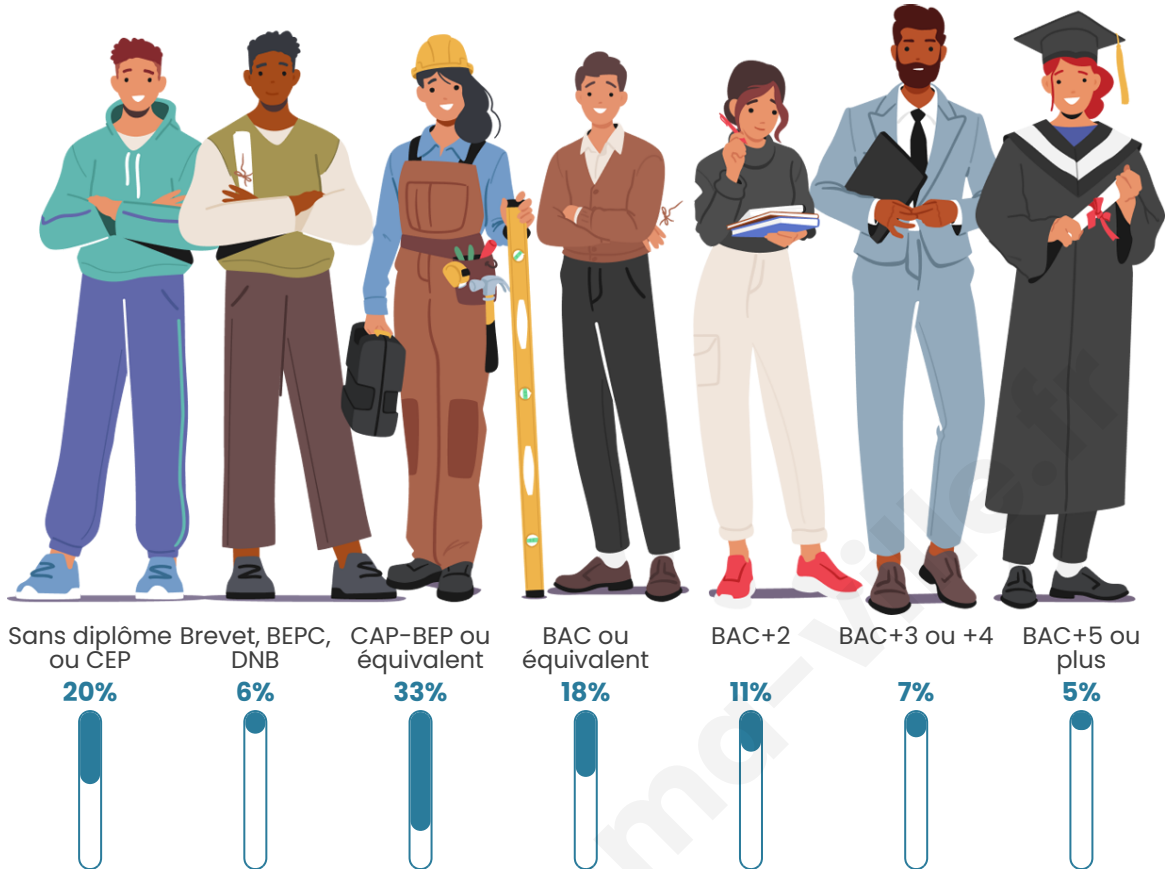

682

Age moyen

40 ans

Pop active

47.8%

Taux chômage

9.9%

Pop densité

Tranche d'âge

Activité professionnelle

Niveau de diplôme

Composition des ménages

Profils électoraux

Premier tour

	Marine LE PEN	27.47 %
	Emmanuel MACRON	26.13 %
	Jean-Luc MÉLENCHON	20.53 %
	Éric ZEMMOUR	6.67 %
	Yannick JADOT	4.00 %
	Valérie PÉCRESSE	3.47 %
	Fabien ROUSSEL	3.20 %
	Jean LASSALLE	2.93 %
	Anne HIDALGO	2.13 %
	Nicolas DUPONT-AIGNAN	2.13 %
	Nathalie ARTHAUD	1.07 %
	Philippe POUTOU	0.27 %