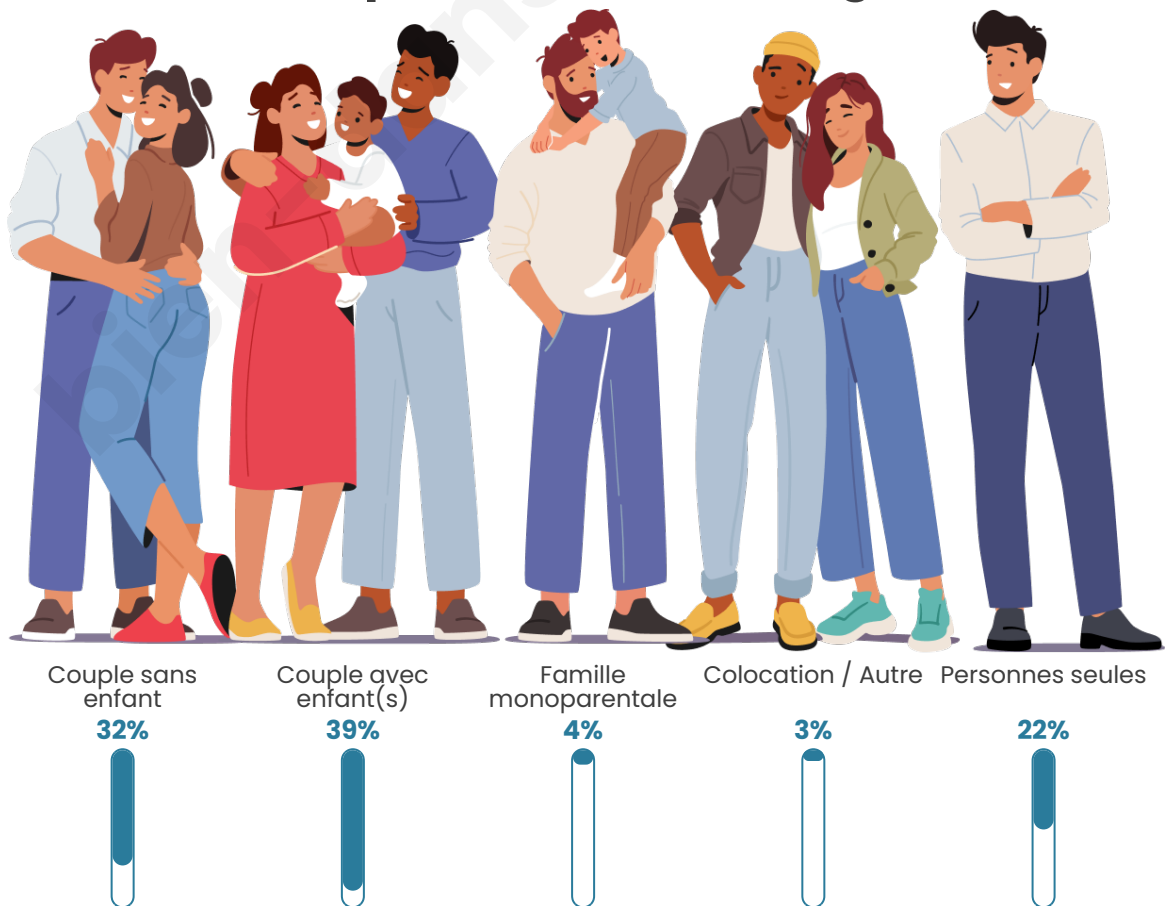

Tranche d'âge

Activité professionnelle

Niveau de diplôme

Composition des ménages

Profils électoraux

Premier tour

	Marine LE PEN	27.47 %
	Emmanuel MACRON	26.13 %
	Jean-Luc MÉLENCHON	20.53 %
	Éric ZEMMOUR	6.67 %
	Yannick JADOT	4.00 %
	Valérie PÉCRESSE	3.47 %
	Fabien ROUSSEL	3.20 %
	Jean LASSALLE	2.93 %
	Anne HIDALGO	2.13 %
	Nicolas DUPONT-AIGNAN	2.13 %
	Nathalie ARTHAUD	1.07 %
	Philippe POUTOU	0.27 %