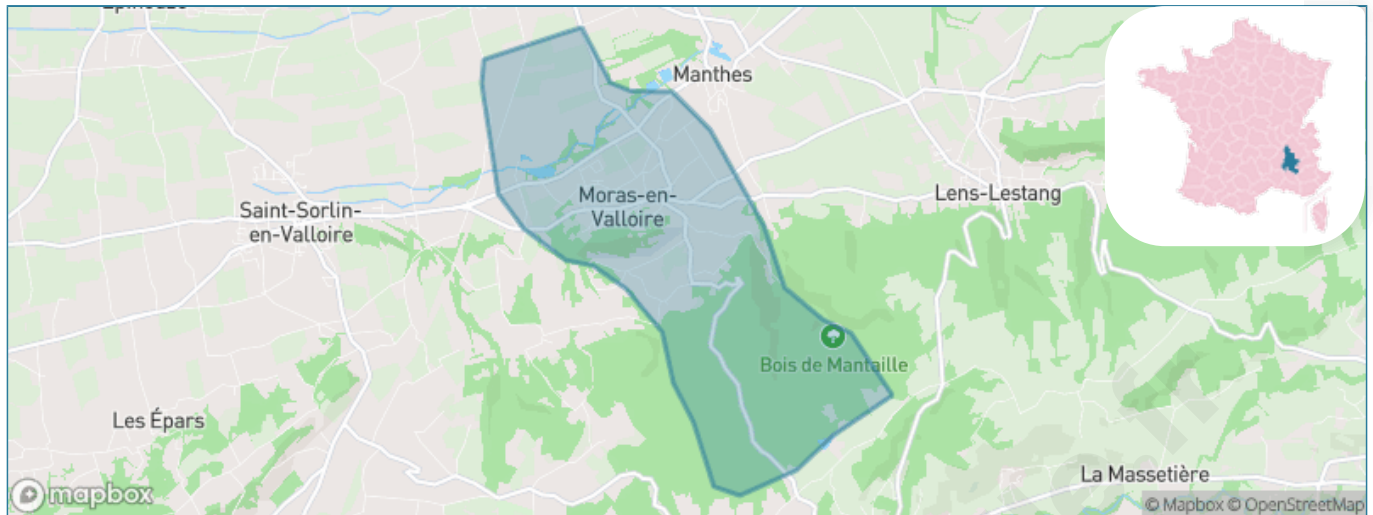

Version web

Ville de Moras-en-Valloire

Présenté par

BIEN dans
ma **VILLE** 

Sommaire

Situation géographique	3
Statistiques sur la population	4
Evolution du nombre d'habitants	4
Tranche d'âge	5
0-14 ans	5
15-29 ans	5
30-44 ans	5
45-59 ans	5
60-74 ans	5
75-89 ans	5
90 ans et +	5
Activité professionnelle	5
Agriculteurs	5
Artisans, Commerçants	5
Cadres et sup.	5
Professions intermédiaires	5
Employé	5
Ouvrier	5
Retraité	5
Autres	5
Niveau de diplôme	6
Sans diplôme ou CEP	6
Brevet, BEPC, DNB	6
CAP-BEP ou équivalent	6
BAC ou équivalent	6
BAC+2	6
BAC+3 ou +4	6
BAC+5 ou plus	6
Composition des ménages	6
Couple sans enfant	6
Couple avec enfant(s)	6
Famille monoparentale	6
Colocation / Autre	6
Personnes seules	6
Profil électoraux	7
Premier tour	7
Sécurité	8
Evolution du nombre d'infractions	8
Pour comparer	9
Services à la population	10
Commerce	10
Éducation	10
Villes autour de Moras-en-Valloire	12
Avis sur la ville de Moras-en-Valloire	13
Moyenne par critère	13
Villes autour de Moras-en-Valloire	13
Répartition des avis par note	13
Répartition des avis par note	13

Situation géographique

i Informations clés

- **Région** : Auvergne-Rhône-Alpes
- **Département** : Drôme
- **Code postal** : 26210
- **Superficie** : 8 km²

Statistiques sur la population

Nombre d'habitants