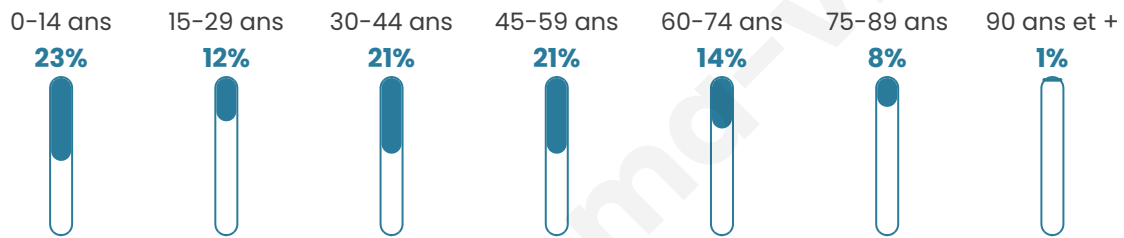

682

Age moyen

40 ans

Pop active

47.8%

Taux chômage

9.9%

Pop densité

85 h/km²

Revenu moyen

22 370 €/an

Evolution du nombre d'habitants

Sources : Institut national de la statistique et des études économiques (insee) selon Les dernières parutions officielles de 2024 portant sur les années 2020, 2021 et 2022.

Tranche d'âge

Activité professionnelle

Niveau de diplôme

Composition des ménages

Profils électoraux

Premier tour

	Marine LE PEN	27.47 %
	Emmanuel MACRON	26.13 %
	Jean-Luc MÉLENCHON	20.53 %
	Éric ZEMMOUR	6.67 %
	Yannick JADOT	4.00 %
	Valérie PÉCRESSE	3.47 %
	Fabien ROUSSEL	3.20 %
	Jean LASSALLE	2.93 %
	Anne HIDALGO	2.13 %
	Nicolas DUPONT-AIGNAN	2.13 %
	Nathalie ARTHAUD	1.07 %
	Philippe POUTOU	0.27 %

461 inscrits

Participation : 84.16%

Votes blancs : 2.58%

Votes nuls : 0.77%

Second tour

	Emmanuel MACRON	49,11 %
	Marine LE PEN	50,89 %

461 inscrits

Participation : 83.08%