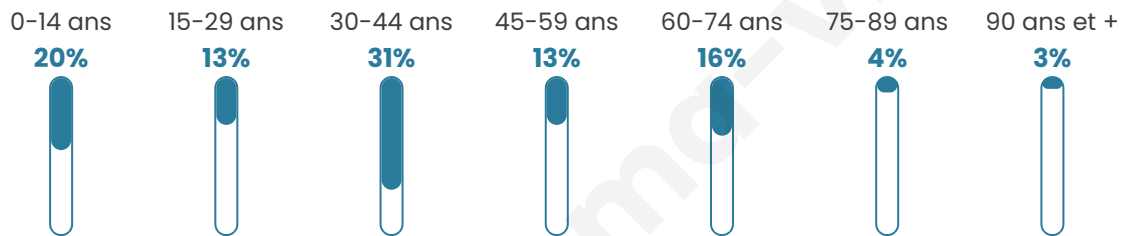

39 ans

Pop active

56.3%

Taux chômage

5.6%

Pop densité

17 h/km²

Revenu moyen

Tranche d'âge

Activité professionnelle

Niveau de diplôme

Composition des ménages

Profils électoraux

Premier tour

	Emmanuel MACRON	30.16 %
	Marine LE PEN	30.16 %
	Jean-Luc MÉLENCHON	12.70 %
	Valérie PÉCRESSÉ	11.11 %
	Nicolas DUPONT-AIGNAN	7.94 %
	Fabien ROUSSEL	1.59 %
	Jean LASSALLE	1.59 %
	Éric ZEMMOUR	1.59 %
	Yannick JADOT	1.59 %
	Philippe POUTOU	1.59 %
	Nathalie ARTHAUD	0.00 %
	Anne HIDALGO	0.00 %