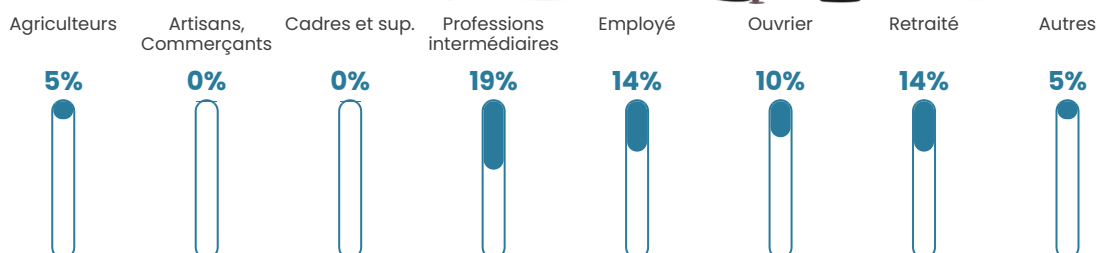

24 550 €/an

Evolution du nombre d'habitants

Sources : Institut national de la statistique et des études économiques (insee) selon Les dernières parutions officielles de 2024 portant sur les années 2020, 2021 et 2022.

Tranche d'âge

Activité professionnelle

Niveau de diplôme

Composition des ménages

Profils électoraux

Premier tour

	Emmanuel MACRON	30.16 %
	Marine LE PEN	30.16 %
	Jean-Luc MÉLENCHON	12.70 %
	Valérie PÉCRESSÉ	11.11 %
	Nicolas DUPONT-AIGNAN	7.94 %
	Fabien ROUSSEL	1.59 %
	Jean LASSALLE	1.59 %
	Éric ZEMMOUR	1.59 %
	Yannick JADOT	1.59 %
	Philippe POUTOU	1.59 %
	Nathalie ARTHAUD	0.00 %
	Anne HIDALGO	0.00 %