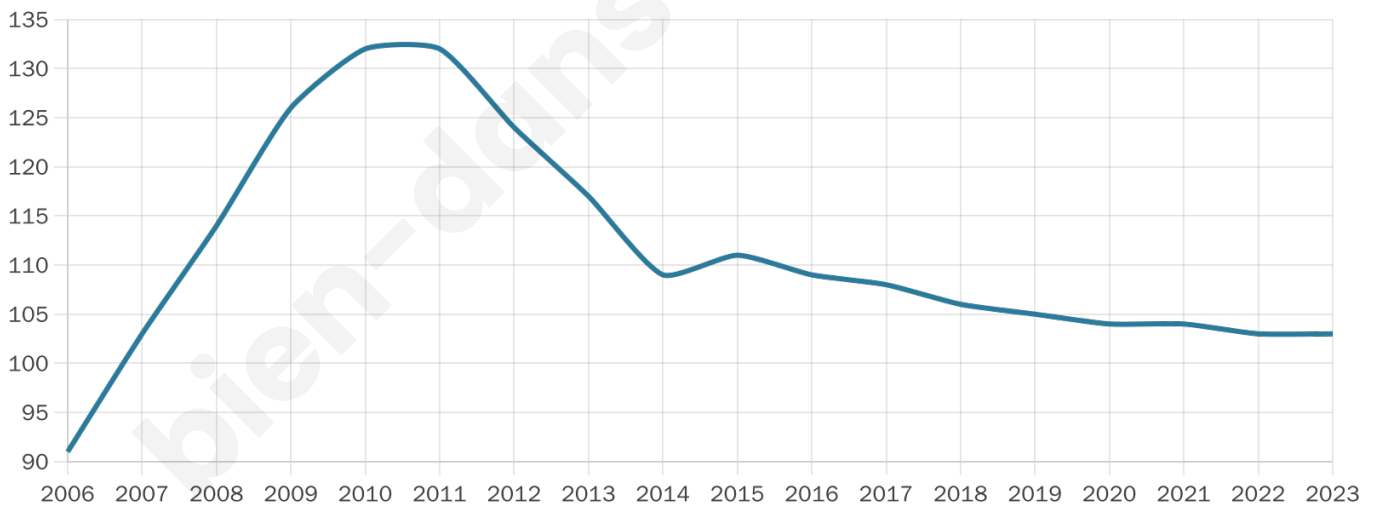

Version web

Ville de Moranville

Présenté par

BIEN dans
ma **VILLE** 

Sommaire

Situation géographique	3
Statistiques sur la population	4
Evolution du nombre d'habitants	4
Tranche d'âge	5
0-14 ans	5
15-29 ans	5
30-44 ans	5
45-59 ans	5
60-74 ans	5
75-89 ans	5
90 ans et +	5
Activité professionnelle	5
Agriculteurs	5
Artisans, Commerçants	5
Cadres et sup.	5
Professions intermédiaires	5
Employé	5
Ouvrier	5
Retraité	5
Autres	5
Niveau de diplôme	6
Sans diplôme ou CEP	6
Brevet, BEPC, DNB	6
CAP-BEP ou équivalent	6
BAC ou équivalent	6
BAC+2	6
BAC+3 ou +4	6
BAC+5 ou plus	6
Composition des ménages	6
Couple sans enfant	6
Couple avec enfant(s)	6
Famille monoparentale	6
Colocation / Autre	6
Personnes seules	6
Profils électoraux	7
Premier tour	7
Sécurité	8
Evolution du nombre d'infractions	8
Pour comparer	9
Services à la population	10
Commerce	10
Éducation	10
Villes autour de Moranville	11

39 ans

Pop active

56.3%

Taux chômage

5.6%

Pop densité

17 h/km²

Revenu moyen

24 550 €/an

Evolution du nombre d'habitants

Sources : Institut national de la statistique et des études économiques (insee) selon Les dernières parutions officielles de 2024 portant sur les années 2020, 2021 et 2022.