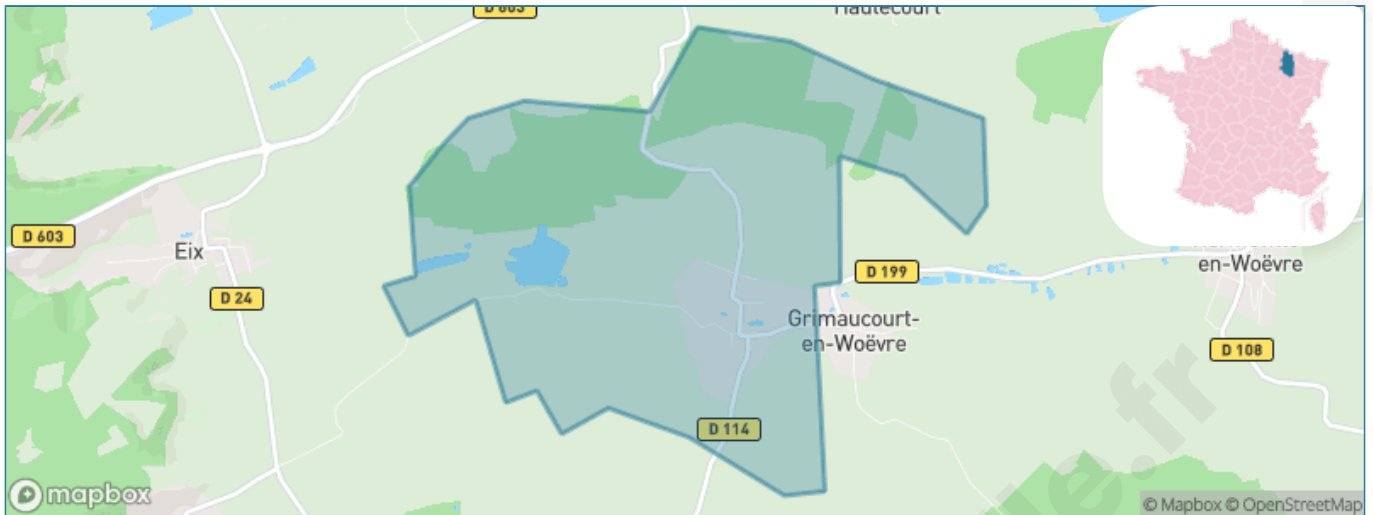

Version web

Ville de Moranville

Présenté par

BIEN dans
ma **VILLE** 

Sommaire

Situation géographique	3
Statistiques sur la population	4
Evolution du nombre d'habitants	4
Tranche d'âge	5
0-14 ans	5
15-29 ans	5
30-44 ans	5
45-59 ans	5
60-74 ans	5
75-89 ans	5
90 ans et +	5
Activité professionnelle	5
Agriculteurs	5
Artisans, Commerçants	5
Cadres et sup.	5
Professions intermédiaires	5
Employé	5
Ouvrier	5
Retraité	5
Autres	5
Niveau de diplôme	6
Sans diplôme ou CEP	6
Brevet, BEPC, DNB	6
CAP-BEP ou équivalent	6
BAC ou équivalent	6
BAC+2	6
BAC+3 ou +4	6
BAC+5 ou plus	6
Composition des ménages	6
Couple sans enfant	6
Couple avec enfant(s)	6
Famille monoparentale	6
Colocation / Autre	6
Personnes seules	6
Profils électoraux	7
Premier tour	7
Sécurité	8
Evolution du nombre d'infractions	8
Pour comparer	9
Services à la population	10
Commerce	10
Éducation	10
Villes autour de Moranville	11

Situation géographique

i Informations clés

- **Région** : Grand Est
- **Département** : Meuse
- **Code postal** : 55400
- **Superficie** : 6 km²

Statistiques sur la population

Nombre d'habitants

103

Age moyen