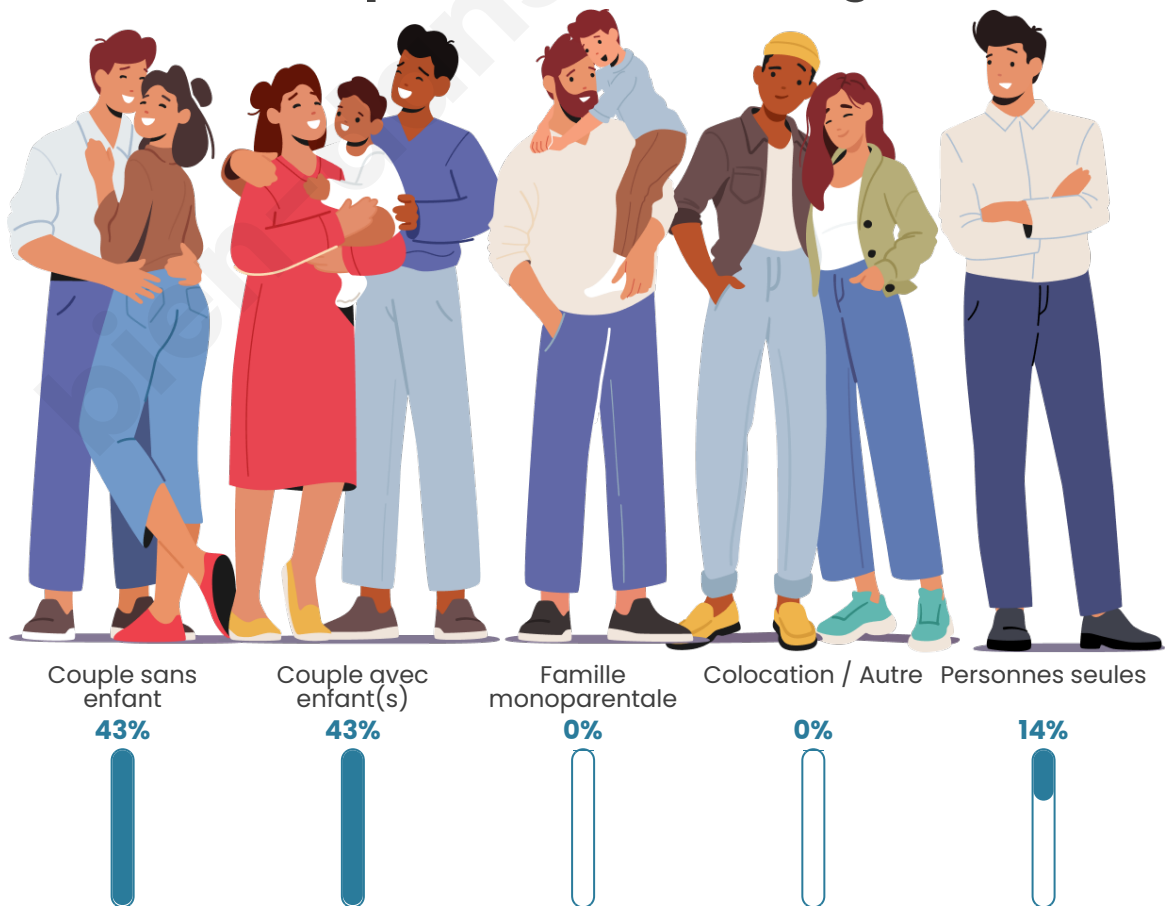

Tranche d'âge

Activité professionnelle

Niveau de diplôme

Composition des ménages

Profils électoraux

Premier tour

	Emmanuel MACRON	30.16 %
	Marine LE PEN	30.16 %
	Jean-Luc MÉLENCHON	12.70 %
	Valérie PÉCRESSÉ	11.11 %
	Nicolas DUPONT-AIGNAN	7.94 %
	Fabien ROUSSEL	1.59 %
	Jean LASSALLE	1.59 %
	Éric ZEMMOUR	1.59 %
	Yannick JADOT	1.59 %
	Philippe POUTOU	1.59 %
	Nathalie ARTHAUD	0.00 %
	Anne HIDALGO	0.00 %