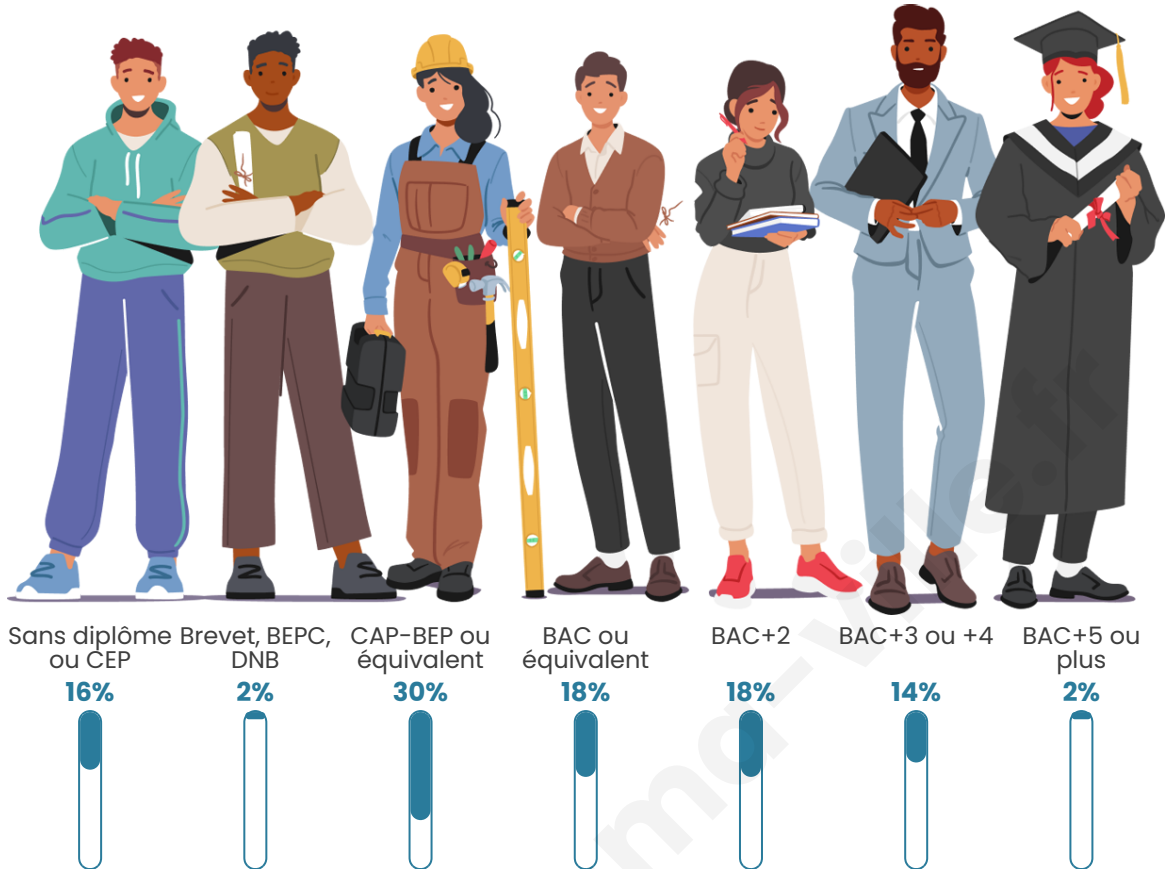

Tranche d'âge

Activité professionnelle

Niveau de diplôme

Composition des ménages

Profils électoraux

Premier tour

	Emmanuel MACRON	30.16 %
	Marine LE PEN	30.16 %
	Jean-Luc MÉLENCHON	12.70 %
	Valérie PÉCRESSÉ	11.11 %
	Nicolas DUPONT-AIGNAN	7.94 %
	Fabien ROUSSEL	1.59 %
	Jean LASSALLE	1.59 %
	Éric ZEMMOUR	1.59 %
	Yannick JADOT	1.59 %
	Philippe POUTOU	1.59 %
	Nathalie ARTHAUD	0.00 %
	Anne HIDALGO	0.00 %