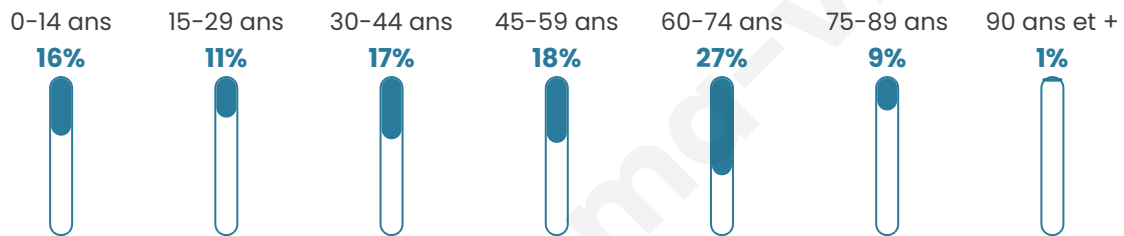

# Statistiques sur la population

Nombre d'habitants

**375**

Age moyen

**46 ans**

Pop active

**45.3%**

Taux chômage

**10.2%**

Pop densité

**25 h/km<sup>2</sup>**

Revenu moyen

**22 810 €/an**

## Evolution du nombre d'habitants

Sources : Institut national de la statistique et des études économiques (insee) selon Les dernières parutions officielles de 2024 portant sur les années 2020, 2021 et 2022.

## Tranche d'âge