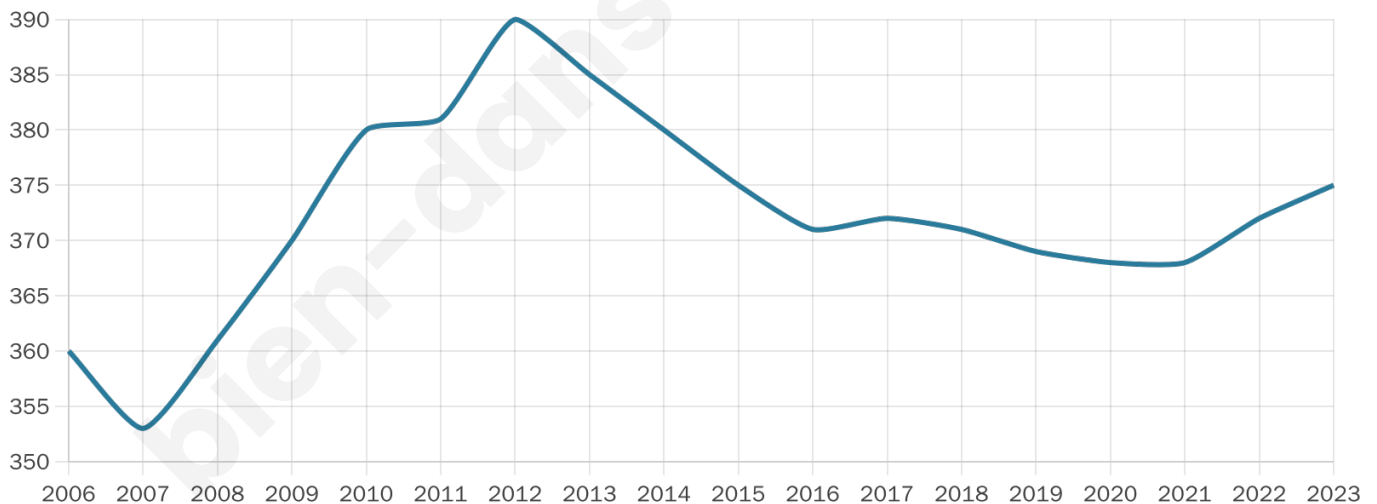

# Statistiques sur la population

Nombre d'habitants

**375**

Age moyen

**46 ans**

Pop active

**45.3%**

Taux chômage

**10.2%**

Pop densité

**25 h/km<sup>2</sup>**

Revenu moyen

**22 810 €/an**

## Evolution du nombre d'habitants

Sources : Institut national de la statistique et des études économiques (insee) selon Les dernières parutions officielles de 2024 portant sur les années 2020, 2021 et 2022.