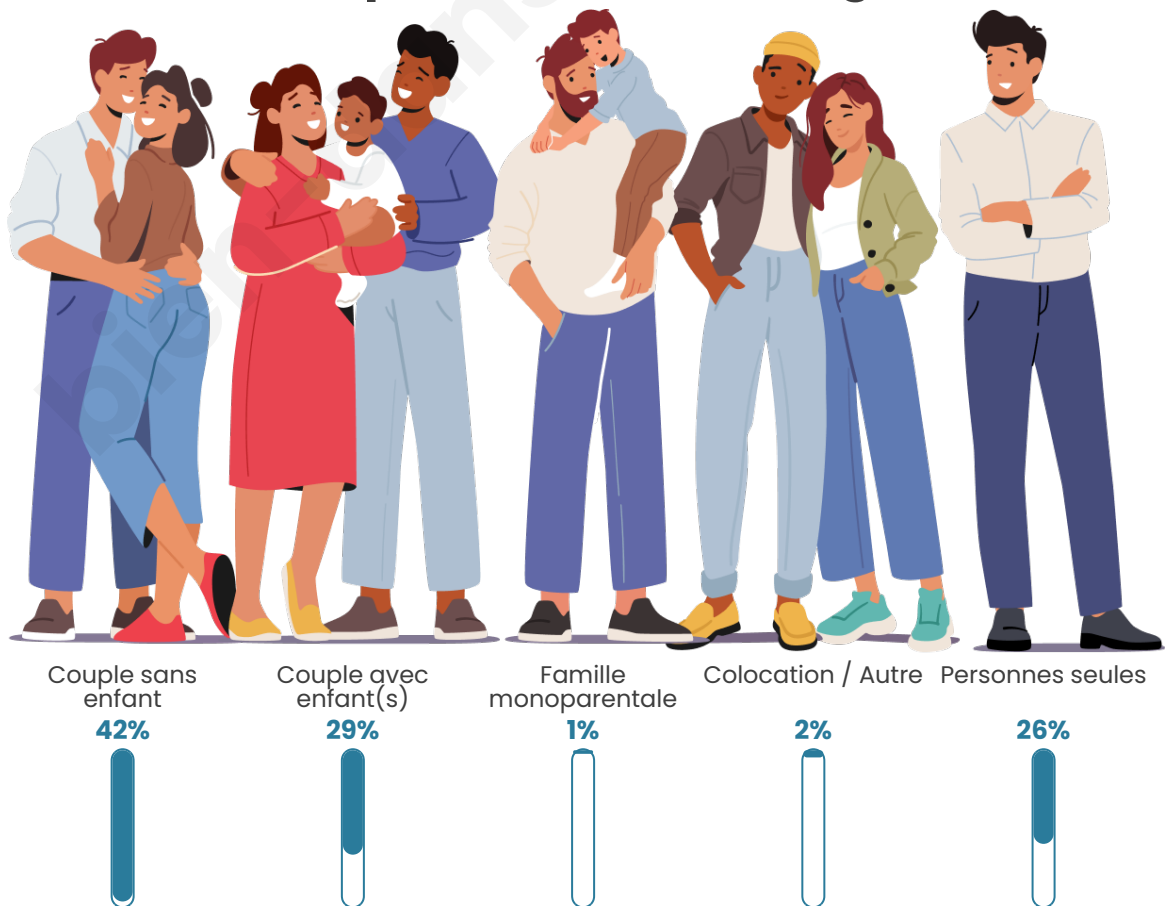

Tranche d'âge

Activité professionnelle

Niveau de diplôme

Composition des ménages

Profils électoraux

Premier tour

	Marine LE PEN	29.44 %
	Emmanuel MACRON	21.73 %
	Jean-Luc MÉLENCHON	19.16 %
	Éric ZEMMOUR	6.31 %
	Yannick JADOT	5.84 %
	Jean LASSALLE	4.91 %
	Fabien ROUSSEL	4.21 %
	Valérie PÉCRESSÉ	3.97 %
	Nicolas DUPONT-AIGNAN	1.87 %
	Anne HIDALGO	1.64 %
	Philippe POUTOU	0.70 %
	Nathalie ARTHAUD	0.23 %