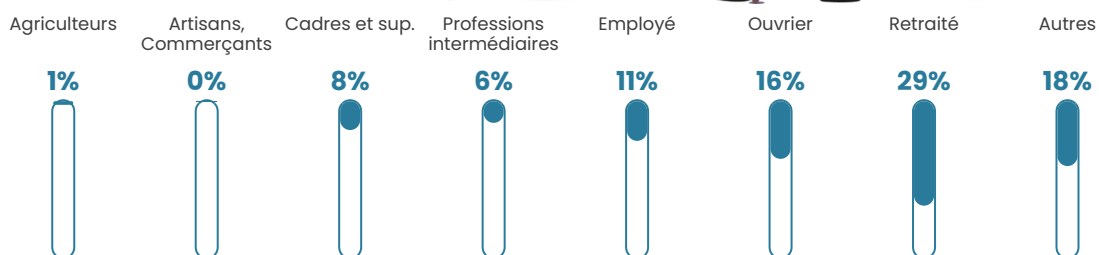

69 h/km²

Revenu moyen

20 680 €/an

Evolution du nombre d'habitants

Sources : Institut national de la statistique et des études économiques (insee) selon Les dernières parutions officielles de 2024 portant sur les années 2020, 2021 et 2022.

Tranche d'âge

Activité professionnelle

Niveau de diplôme

Composition des ménages

Profils électoraux

Premier tour

	Marine LE PEN	29.44 %
	Emmanuel MACRON	21.73 %
	Jean-Luc MÉLENCHON	19.16 %
	Éric ZEMMOUR	6.31 %
	Yannick JADOT	5.84 %
	Jean LASSALLE	4.91 %
	Fabien ROUSSEL	4.21 %
	Valérie PÉCRESSÉ	3.97 %
	Nicolas DUPONT-AIGNAN	1.87 %
	Anne HIDALGO	1.64 %
	Philippe POUTOU	0.70 %
	Nathalie ARTHAUD	0.23 %