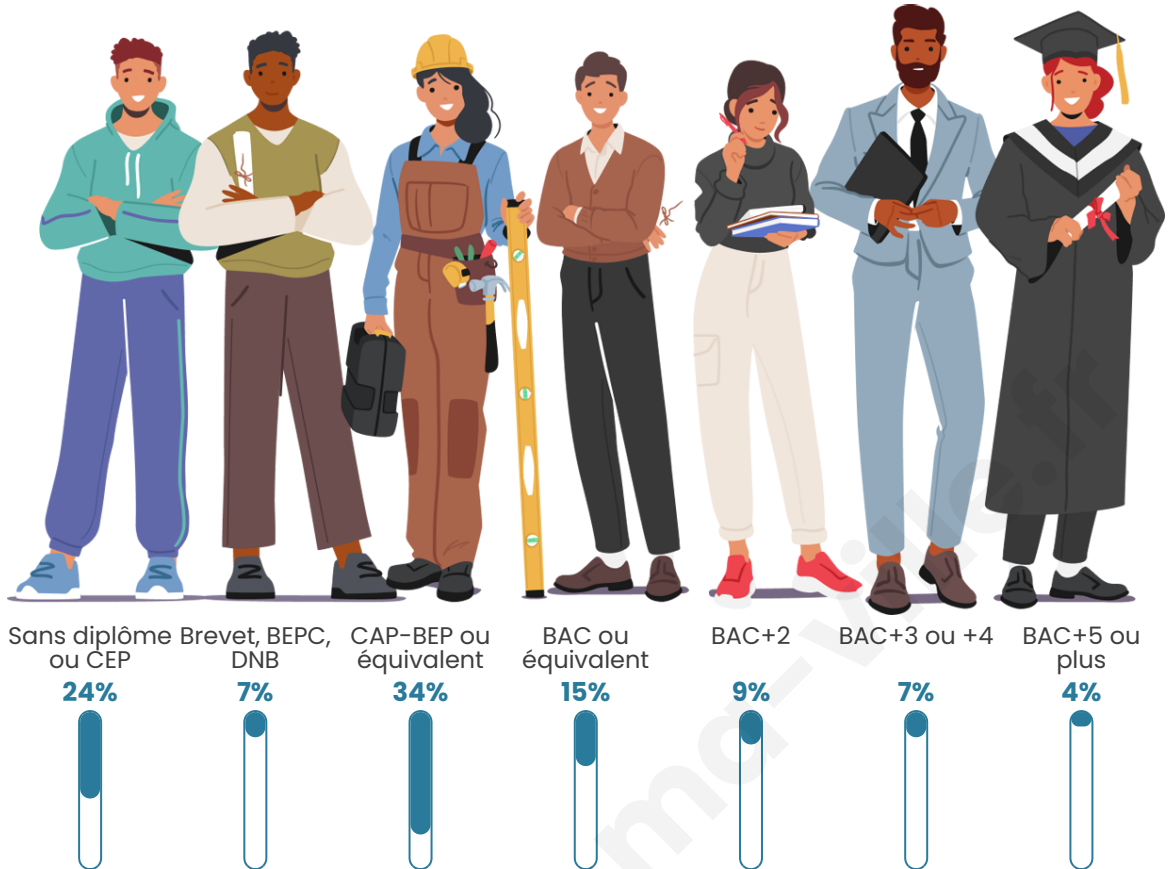

692

Age moyen

46 ans

Pop active

43.6%

Taux chômage

10.2%

Pop densité

Tranche d'âge

Activité professionnelle

Niveau de diplôme

Composition des ménages

Profils électoraux

Premier tour

	Marine LE PEN	29.44 %
	Emmanuel MACRON	21.73 %
	Jean-Luc MÉLENCHON	19.16 %
	Éric ZEMMOUR	6.31 %
	Yannick JADOT	5.84 %
	Jean LASSALLE	4.91 %
	Fabien ROUSSEL	4.21 %
	Valérie PÉCRESSÉ	3.97 %
	Nicolas DUPONT-AIGNAN	1.87 %
	Anne HIDALGO	1.64 %
	Philippe POUTOU	0.70 %
	Nathalie ARTHAUD	0.23 %