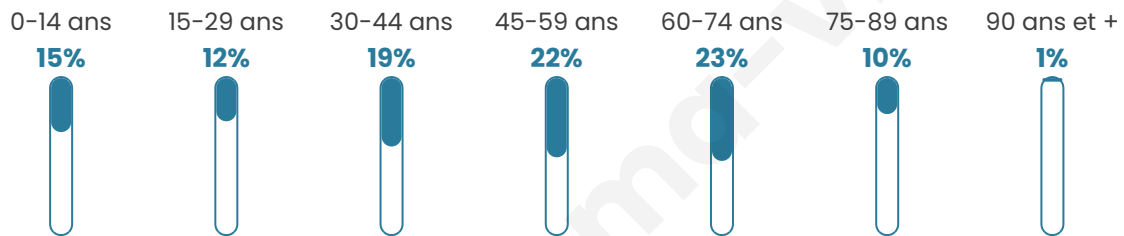

692

Age moyen

46 ans

Pop active

43.6%

Taux chômage

10.2%

Pop densité

69 h/km²

Revenu moyen

20 680 €/an

Evolution du nombre d'habitants

Sources : Institut national de la statistique et des études économiques (insee) selon Les dernières parutions officielles de 2024 portant sur les années 2020, 2021 et 2022.

Tranche d'âge

Activité professionnelle

Niveau de diplôme

Composition des ménages

Profils électoraux

Premier tour

	Marine LE PEN	29.44 %
	Emmanuel MACRON	21.73 %
	Jean-Luc MÉLENCHON	19.16 %
	Éric ZEMMOUR	6.31 %
	Yannick JADOT	5.84 %
	Jean LASSALLE	4.91 %
	Fabien ROUSSEL	4.21 %
	Valérie PÉCRESSÉ	3.97 %
	Nicolas DUPONT-AIGNAN	1.87 %
	Anne HIDALGO	1.64 %
	Philippe POUTOU	0.70 %
	Nathalie ARTHAUD	0.23 %

572 inscrits

Participation : 76.4%

Votes blancs : 1.14%

Votes nuls : 0.92%

Second tour

	Emmanuel MACRON	43,5 %
	Marine LE PEN	56,5 %

573 inscrits

Participation : 75.04%