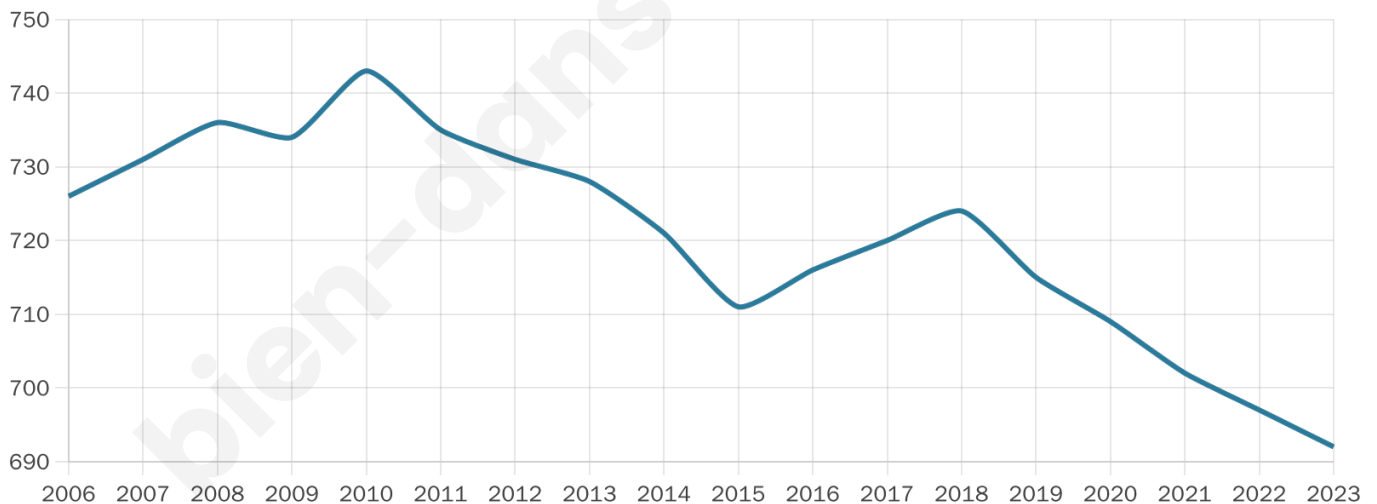

692

Age moyen

46 ans

Pop active

43.6%

Taux chômage

10.2%

Pop densité

69 h/km²

Revenu moyen

20 680 €/an

Evolution du nombre d'habitants

Sources : Institut national de la statistique et des études économiques (insee) selon Les dernières parutions officielles de 2024 portant sur les années 2020, 2021 et 2022.