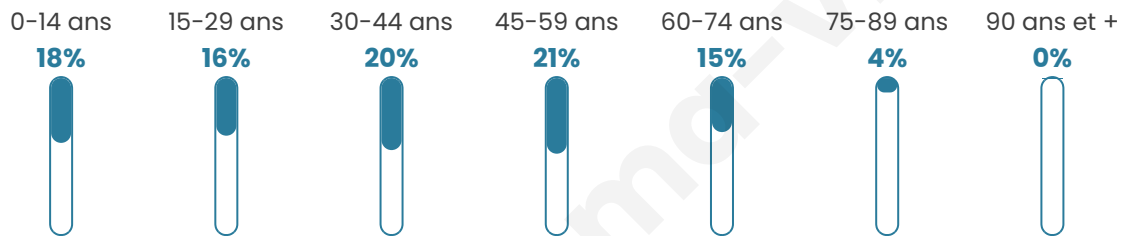

3 628

Age moyen

39 ans

Pop active

50.4%

Taux chômage

7.1%

Pop densité

454 h/km²

Revenu moyen

26 030 €/an

Evolution du nombre d'habitants

Sources : Institut national de la statistique et des études économiques (insee) selon Les dernières parutions officielles de 2024 portant sur les années 2020, 2021 et 2022.

Tranche d'âge

Activité professionnelle

Niveau de diplôme

Composition des ménages

Profils électoraux

Premier tour

	Emmanuel MACRON	28.76 %
	Marine LE PEN	25.01 %
	Jean-Luc MÉLENCHON	17.77 %
	Éric ZEMMOUR	7.29 %
	Jean LASSALLE	4.51 %
	Yannick JADOT	3.90 %
	Valérie PÉCRESE	3.90 %
	Nicolas DUPONT- AIGNAN	2.68 %
	Anne HIDALGO	2.63 %
	Fabien ROUSSEL	2.58 %
	Philippe POUTOU	0.86 %
	Nathalie ARTHAUD	0.10 %