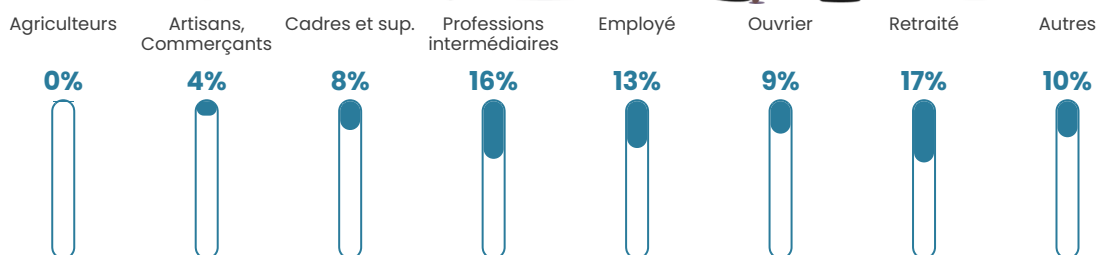

454 h/km²

Revenu moyen

26 030 €/an

Evolution du nombre d'habitants

Sources : Institut national de la statistique et des études économiques (insee) selon Les dernières parutions officielles de 2024 portant sur les années 2020, 2021 et 2022.

Tranche d'âge

Activité professionnelle

Niveau de diplôme

Composition des ménages

Profils électoraux

Premier tour

	Emmanuel MACRON	28.76 %
	Marine LE PEN	25.01 %
	Jean-Luc MÉLENCHON	17.77 %
	Éric ZEMMOUR	7.29 %
	Jean LASSALLE	4.51 %
	Yannick JADOT	3.90 %
	Valérie PÉCRESE	3.90 %
	Nicolas DUPONT- AIGNAN	2.68 %
	Anne HIDALGO	2.63 %
	Fabien ROUSSEL	2.58 %
	Philippe POUTOU	0.86 %
	Nathalie ARTHAUD	0.10 %