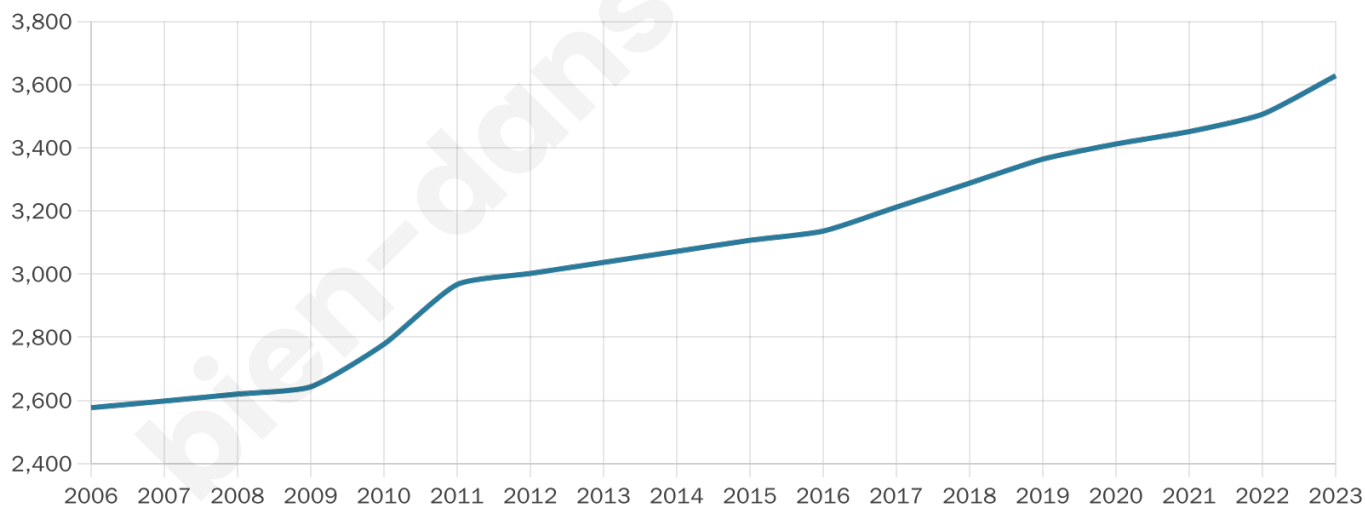

3 628

Age moyen

39 ans

Pop active

50.4%

Taux chômage

7.1%

Pop densité

454 h/km²

Revenu moyen

26 030 €/an

Evolution du nombre d'habitants

Sources : Institut national de la statistique et des études économiques (insee) selon Les dernières parutions officielles de 2024 portant sur les années 2020, 2021 et 2022.