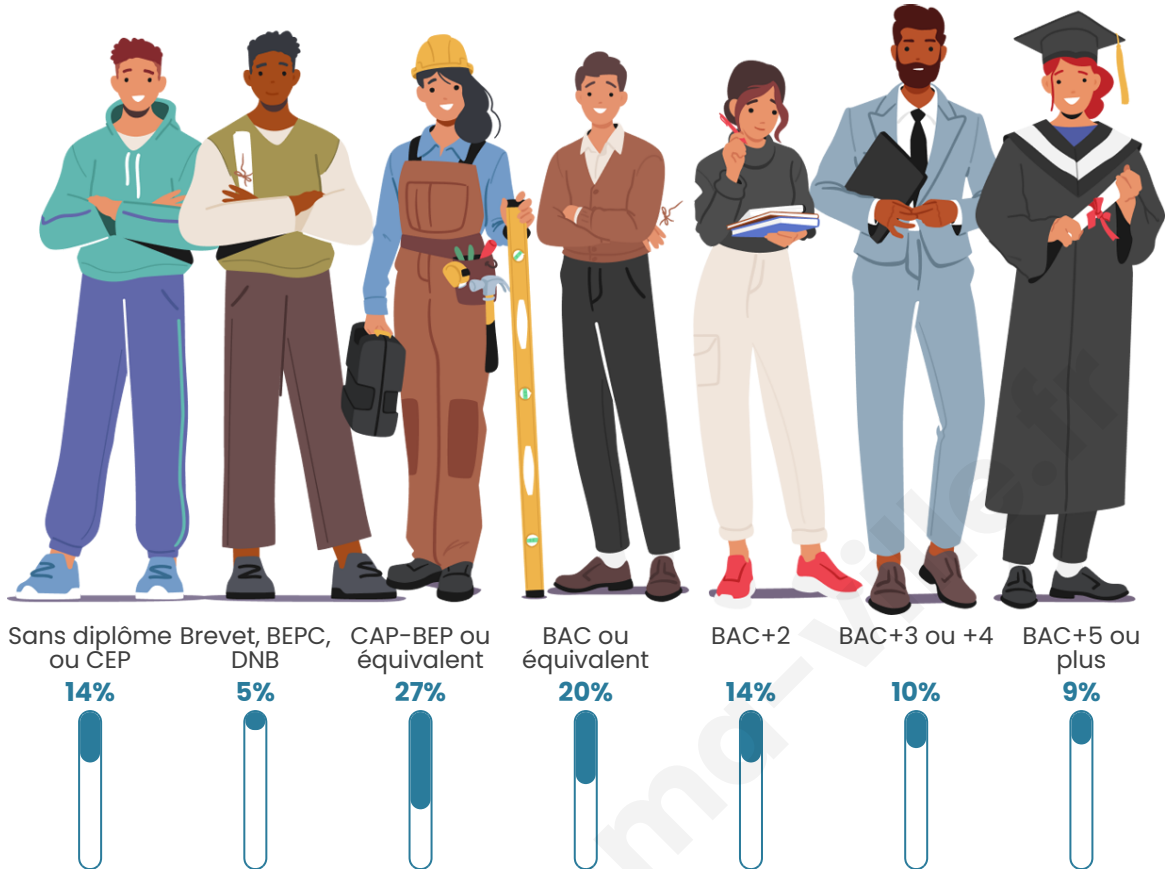

Tranche d'âge

Activité professionnelle

Niveau de diplôme

Composition des ménages

Profils électoraux

Premier tour

	Emmanuel MACRON	28.76 %
	Marine LE PEN	25.01 %
	Jean-Luc MÉLENCHON	17.77 %
	Éric ZEMMOUR	7.29 %
	Jean LASSALLE	4.51 %
	Yannick JADOT	3.90 %
	Valérie PÉCRESE	3.90 %
	Nicolas DUPONT- AIGNAN	2.68 %
	Anne HIDALGO	2.63 %
	Fabien ROUSSEL	2.58 %
	Philippe POUTOU	0.86 %
	Nathalie ARTHAUD	0.10 %