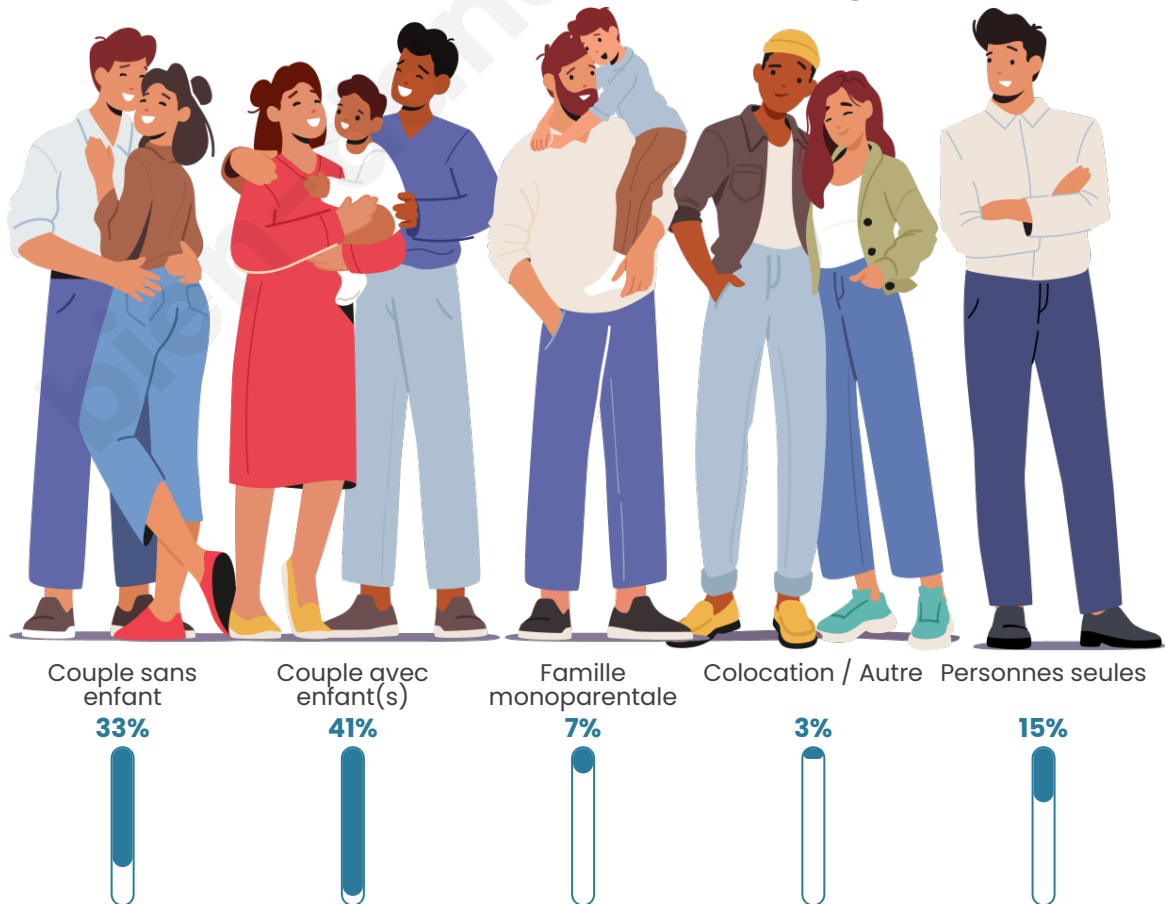

Tranche d'âge

Activité professionnelle

Niveau de diplôme

Composition des ménages

Profils électoraux

Premier tour

	Emmanuel MACRON	28.76 %
	Marine LE PEN	25.01 %
	Jean-Luc MÉLENCHON	17.77 %
	Éric ZEMMOUR	7.29 %
	Jean LASSALLE	4.51 %
	Yannick JADOT	3.90 %
	Valérie PÉCRESE	3.90 %
	Nicolas DUPONT- AIGNAN	2.68 %
	Anne HIDALGO	2.63 %
	Fabien ROUSSEL	2.58 %
	Philippe POUTOU	0.86 %
	Nathalie ARTHAUD	0.10 %