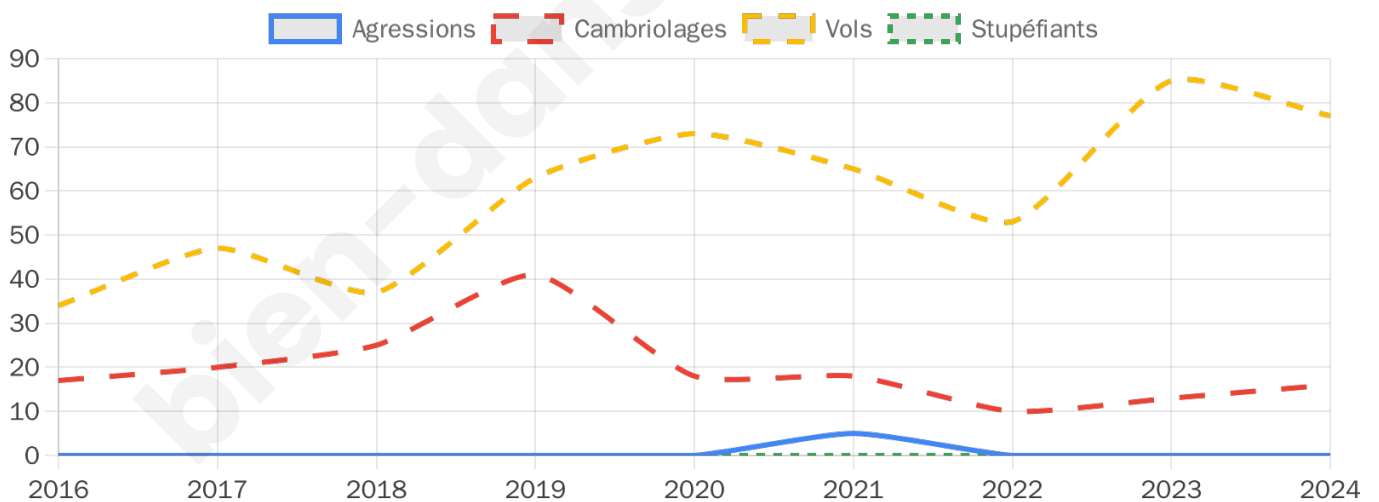

Sécurité

Agressions physiques / sexuelles

0

Cambriolages

16

Vols / dégradations

77

Stupéfiants

0

Evolution du nombre d'infractions