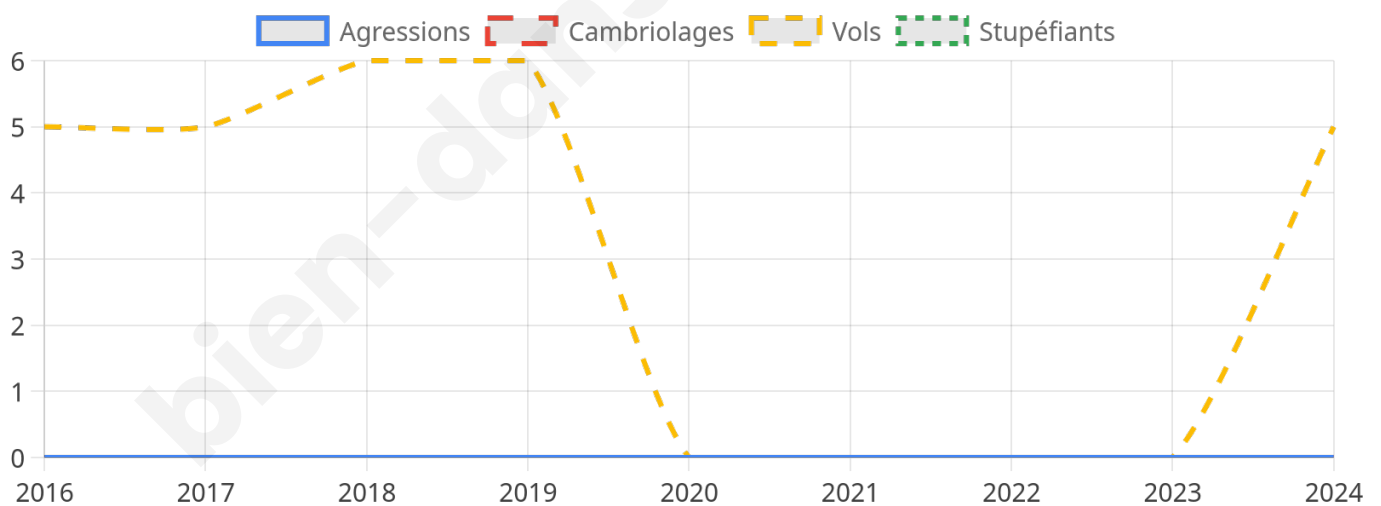

Sécurité

Agressions physiques / sexuelles

0

Cambriolages

0

Vols / dégradations

5

Stupéfiants

0

Evolution du nombre d'infractions