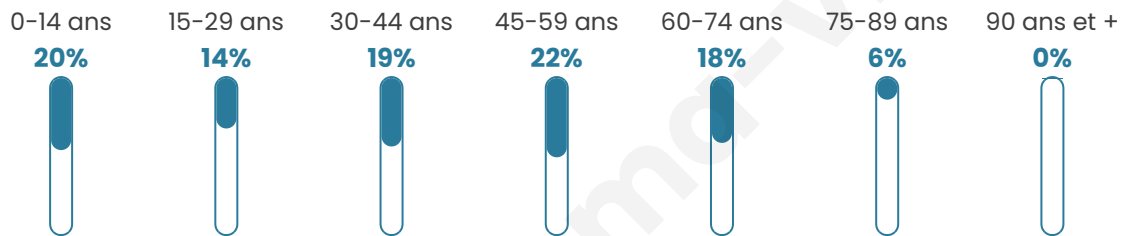

999

Age moyen

41 ans

Pop active

50.8%

Taux chômage

6.1%

Pop densité

62 h/km²

Revenu moyen

25 480 €/an

Evolution du nombre d'habitants

Sources : Institut national de la statistique et des études économiques (insee) selon Les dernières parutions officielles de 2024 portant sur les années 2020, 2021 et 2022.

Tranche d'âge

Activité professionnelle

Niveau de diplôme

Composition des ménages

Profils électoraux

Premier tour

	Marine LE PEN	32.92 %
	Emmanuel MACRON	22.48 %
	Jean-Luc MÉLENCHON	15.58 %
	Éric ZEMMOUR	7.43 %
	Yannick JADOT	6.37 %
	Jean LASSALLE	3.19 %
	Fabien ROUSSEL	3.01 %
	Anne HIDALGO	2.65 %
	Valérie PÉCRESSE	2.65 %
	Nicolas DUPONT-AIGNAN	2.30 %
	Nathalie ARTHAUD	0.88 %
	Philippe POUTOU	0.53 %