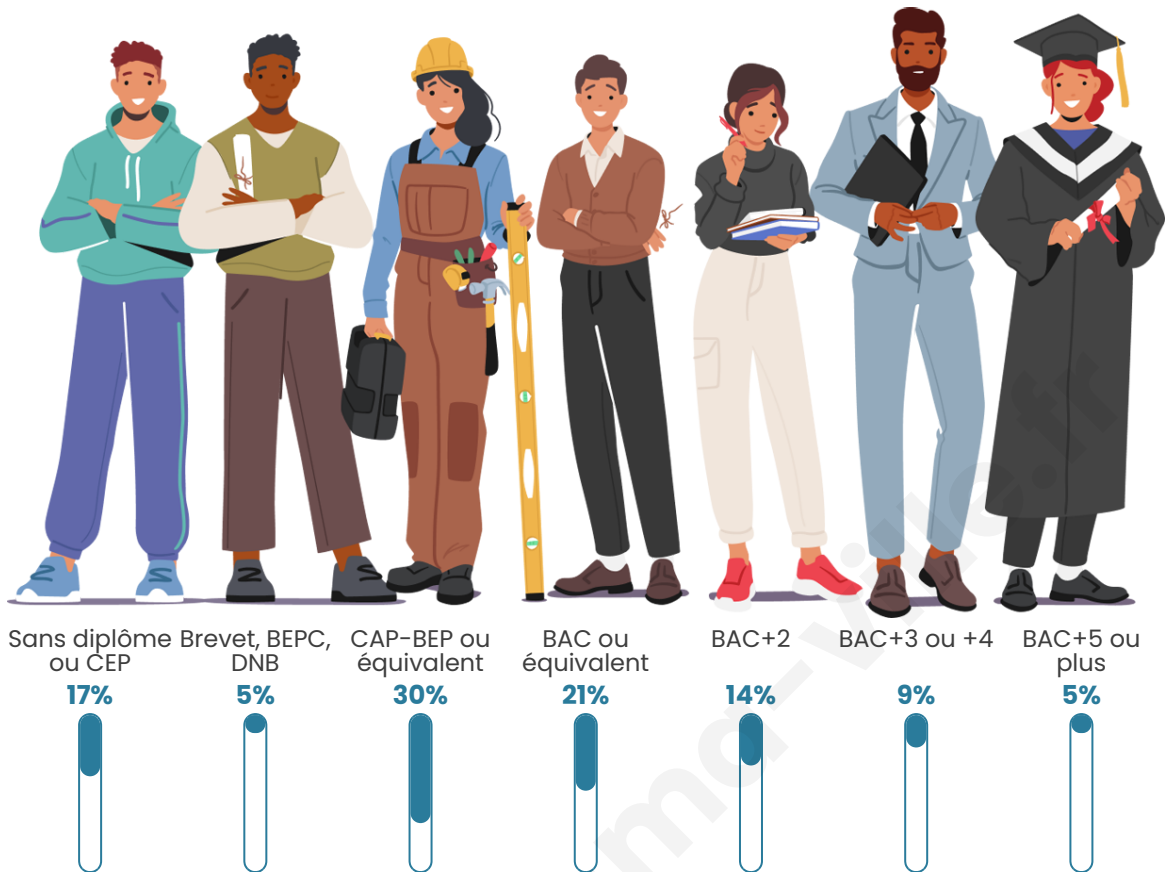

999

Age moyen

41 ans

Pop active

50.8%

Taux chômage

6.1%

Pop densité

Tranche d'âge

Activité professionnelle

Niveau de diplôme

Composition des ménages

Profils électoraux

Premier tour

	Marine LE PEN	32.92 %
	Emmanuel MACRON	22.48 %
	Jean-Luc MÉLENCHON	15.58 %
	Éric ZEMMOUR	7.43 %
	Yannick JADOT	6.37 %
	Jean LASSALLE	3.19 %
	Fabien ROUSSEL	3.01 %
	Anne HIDALGO	2.65 %
	Valérie PÉCRESSE	2.65 %
	Nicolas DUPONT-AIGNAN	2.30 %
	Nathalie ARTHAUD	0.88 %
	Philippe POUTOU	0.53 %