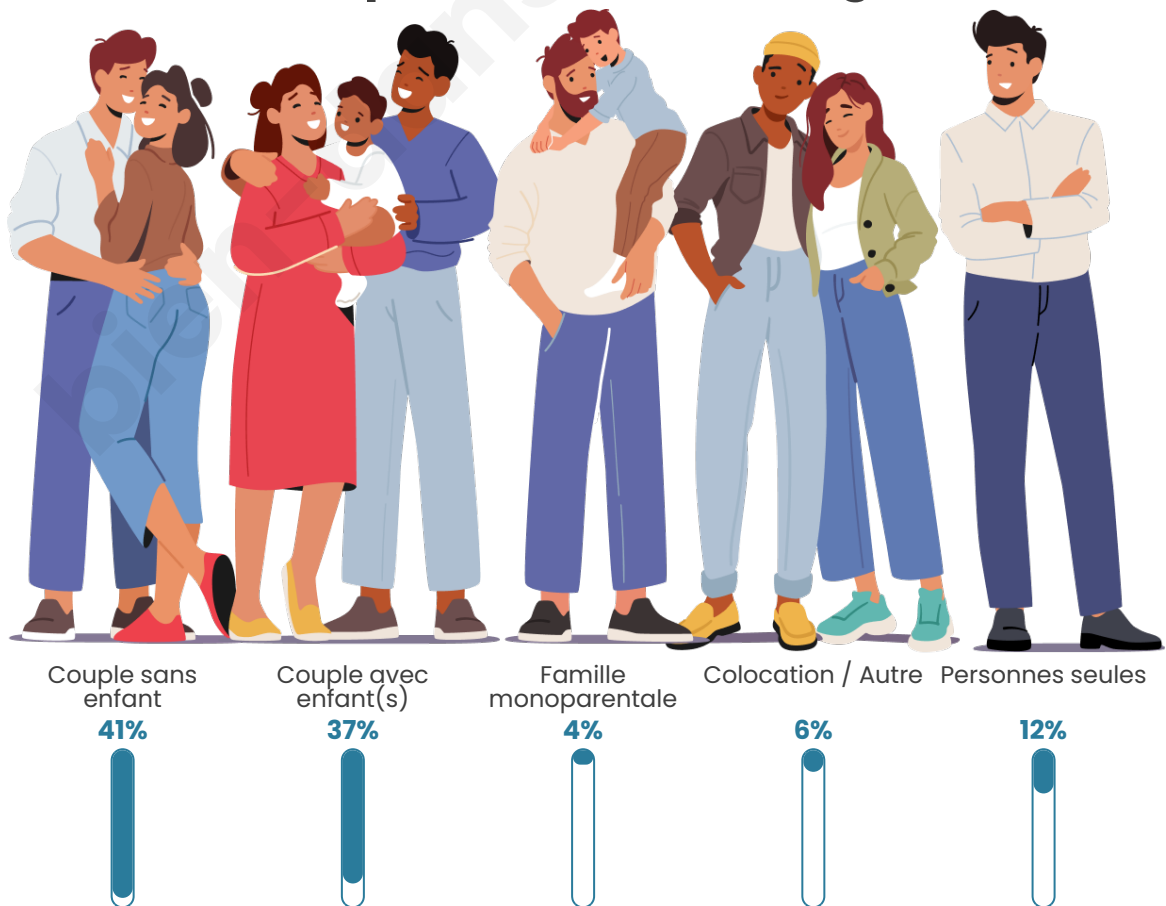

Tranche d'âge

Activité professionnelle

Niveau de diplôme

Composition des ménages

Profils électoraux

Premier tour

	Marine LE PEN	32.92 %
	Emmanuel MACRON	22.48 %
	Jean-Luc MÉLENCHON	15.58 %
	Éric ZEMMOUR	7.43 %
	Yannick JADOT	6.37 %
	Jean LASSALLE	3.19 %
	Fabien ROUSSEL	3.01 %
	Anne HIDALGO	2.65 %
	Valérie PÉCRESSE	2.65 %
	Nicolas DUPONT-AIGNAN	2.30 %
	Nathalie ARTHAUD	0.88 %
	Philippe POUTOU	0.53 %