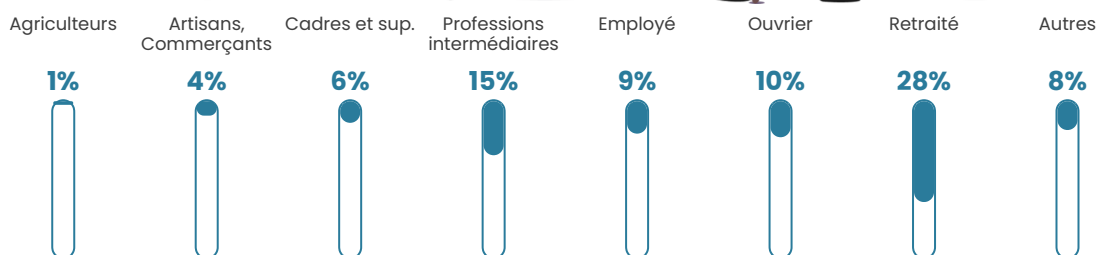

62 h/km²

Revenu moyen

25 480 €/an

Evolution du nombre d'habitants

Sources : Institut national de la statistique et des études économiques (insee) selon Les dernières parutions officielles de 2024 portant sur les années 2020, 2021 et 2022.

Tranche d'âge

Activité professionnelle

Niveau de diplôme

Composition des ménages

Profils électoraux

Premier tour

	Marine LE PEN	32.92 %
	Emmanuel MACRON	22.48 %
	Jean-Luc MÉLENCHON	15.58 %
	Éric ZEMMOUR	7.43 %
	Yannick JADOT	6.37 %
	Jean LASSALLE	3.19 %
	Fabien ROUSSEL	3.01 %
	Anne HIDALGO	2.65 %
	Valérie PÉCRESSE	2.65 %
	Nicolas DUPONT-AIGNAN	2.30 %
	Nathalie ARTHAUD	0.88 %
	Philippe POUTOU	0.53 %