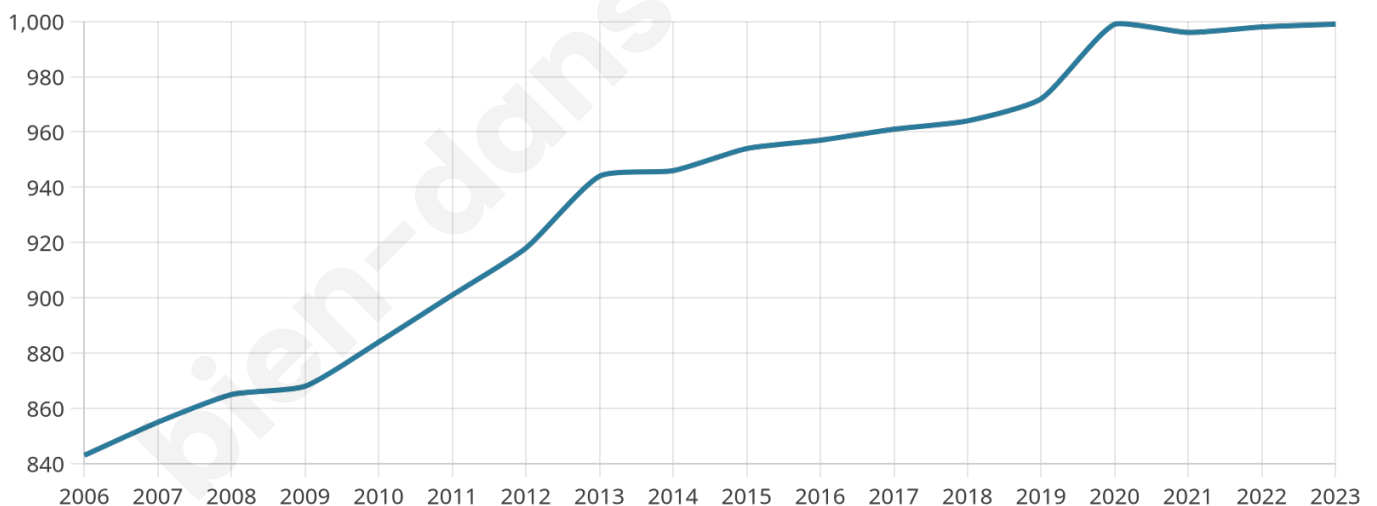

999

Age moyen

41 ans

Pop active

50.8%

Taux chômage

6.1%

Pop densité

62 h/km²

Revenu moyen

25 480 €/an

Evolution du nombre d'habitants

Sources : Institut national de la statistique et des études économiques (insee) selon Les dernières parutions officielles de 2024 portant sur les années 2020, 2021 et 2022.