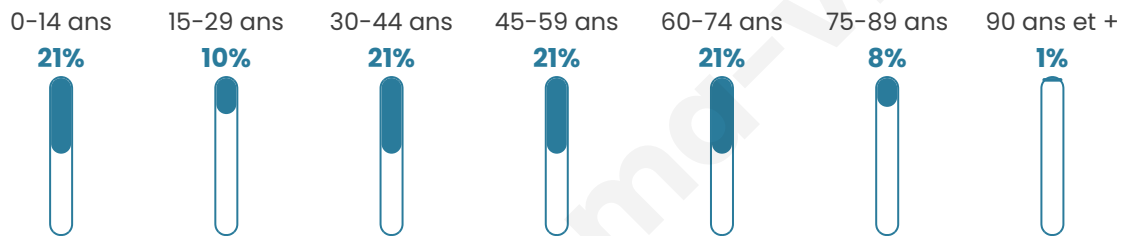

# Statistiques sur la population

Nombre d'habitants

**616**

Age moyen

**42 ans**

Pop active

**45.3%**

Taux chômage

**8.3%**

Pop densité

**56 h/km<sup>2</sup>**

Revenu moyen

**22 470 €/an**

## Evolution du nombre d'habitants

Sources : Institut national de la statistique et des études économiques (insee) selon Les dernières parutions officielles de 2024 portant sur les années 2020, 2021 et 2022.

## Tranche d'âge