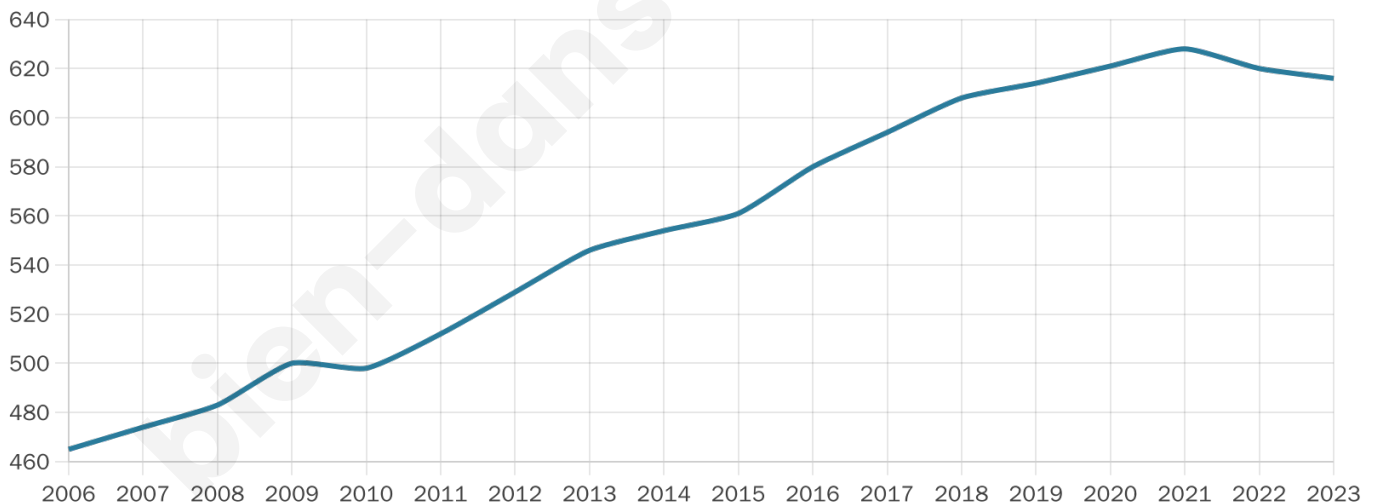

# Statistiques sur la population

Nombre d'habitants

**616**

Age moyen

**42 ans**

Pop active

**45.3%**

Taux chômage

**8.3%**

Pop densité

**56 h/km<sup>2</sup>**

Revenu moyen

**22 470 €/an**

## Evolution du nombre d'habitants

Sources : Institut national de la statistique et des études économiques (insee) selon Les dernières parutions officielles de 2024 portant sur les années 2020, 2021 et 2022.