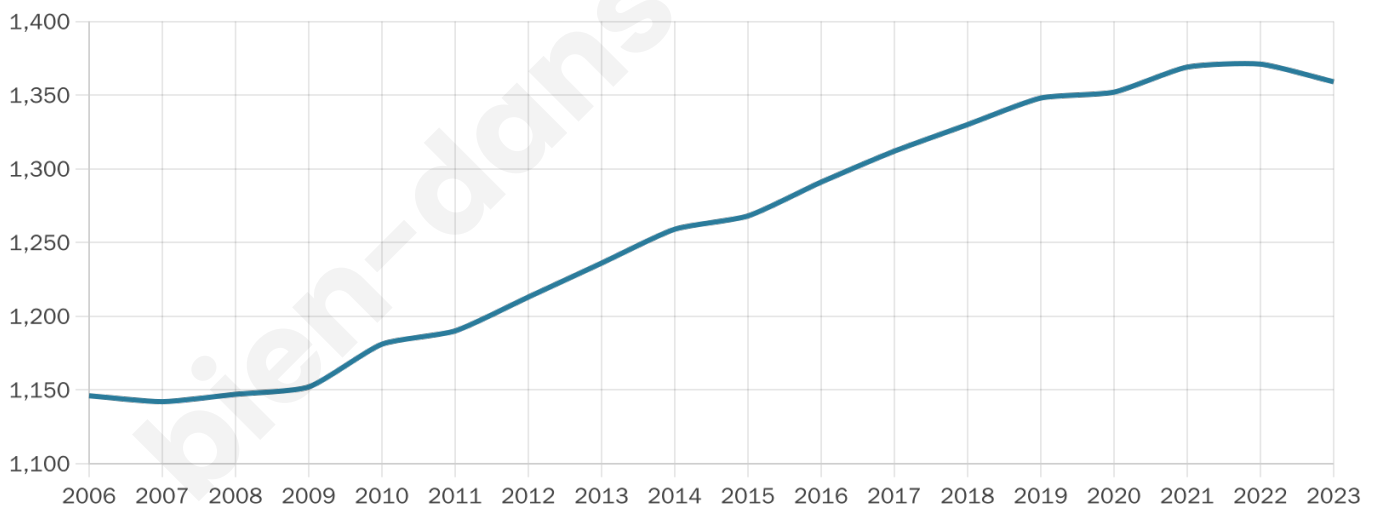

1 359

Age moyen

44 ans

Pop active

44.1%

Taux chômage

9.1%

Pop densité

76 h/km²

Revenu moyen

24 710 €/an

Evolution du nombre d'habitants

Sources : Institut national de la statistique et des études économiques (insee) selon Les dernières parutions officielles de 2024 portant sur les années 2020, 2021 et 2022.