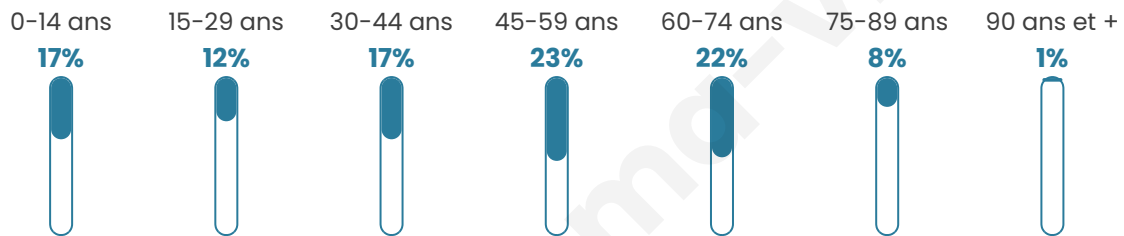

1 359

Age moyen

44 ans

Pop active

44.1%

Taux chômage

9.1%

Pop densité

76 h/km²

Revenu moyen

24 710 €/an

Evolution du nombre d'habitants

Sources : Institut national de la statistique et des études économiques (insee) selon Les dernières parutions officielles de 2024 portant sur les années 2020, 2021 et 2022.

Tranche d'âge

Activité professionnelle

Niveau de diplôme

Composition des ménages

Profils électoraux

Premier tour

	Marine LE PEN	30.03 %
	Emmanuel MACRON	18.54 %
	Jean-Luc MÉLENCHON	17.97 %
	Éric ZEMMOUR	7.96 %
	Valérie PÉCRESE	7.62 %
	Yannick JADOT	4.89 %
	Jean LASSALLE	4.44 %
	Nicolas DUPONT-AIGNAN	2.96 %
	Fabien ROUSSEL	2.62 %
	Anne HIDALGO	1.25 %
	Nathalie ARTHAUD	0.91 %
	Philippe POUTOU	0.80 %

1 081 inscrits

Participation : 82.15%

Votes blancs : 0.68%

Votes nuls : 0.34%

Second tour

	Emmanuel MACRON	43,02 %
	Marine LE PEN	56,98 %

1 081 inscrits

Participation : 80.11%