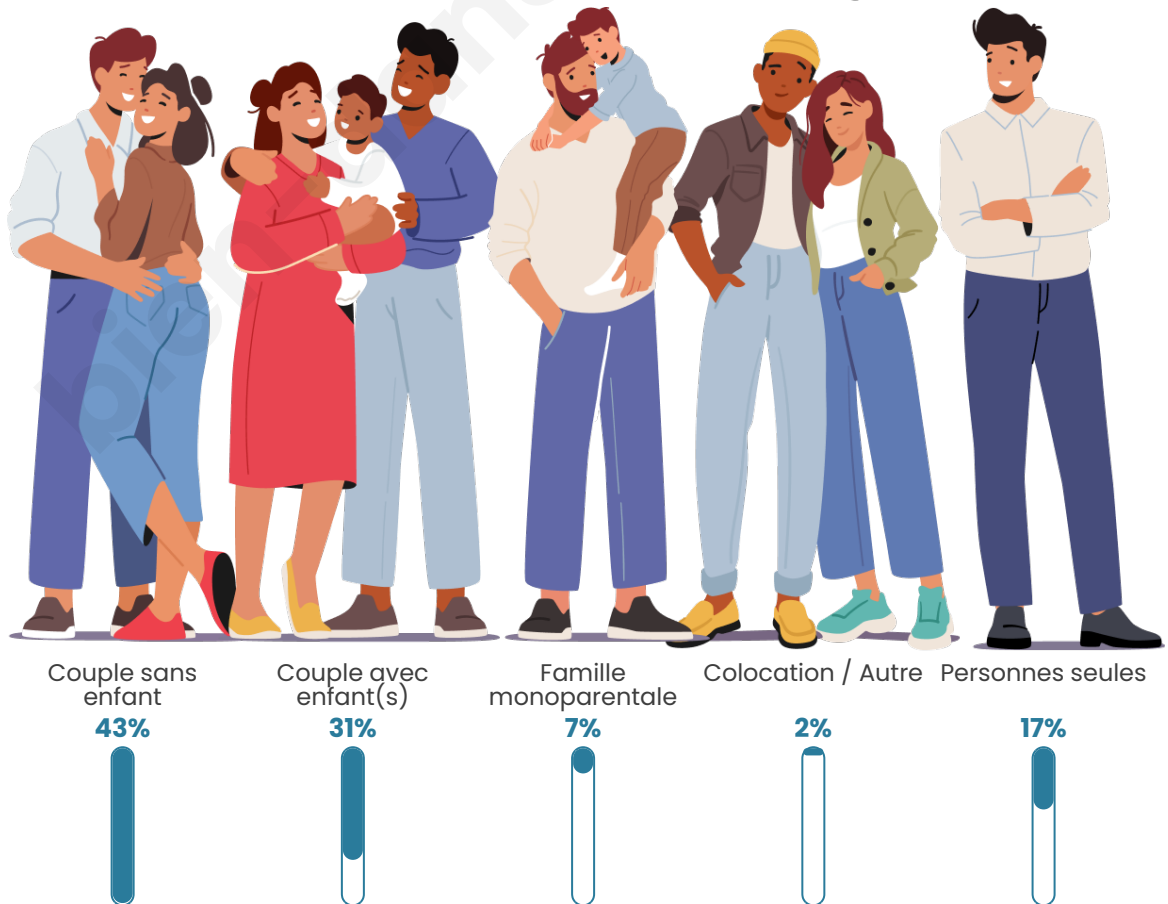

Tranche d'âge

Activité professionnelle

Niveau de diplôme

Composition des ménages

Profils électoraux

Premier tour

	Marine LE PEN	30.03 %
	Emmanuel MACRON	18.54 %
	Jean-Luc MÉLENCHON	17.97 %
	Éric ZEMMOUR	7.96 %
	Valérie PÉCRESE	7.62 %
	Yannick JADOT	4.89 %
	Jean LASSALLE	4.44 %
	Nicolas DUPONT-AIGNAN	2.96 %
	Fabien ROUSSEL	2.62 %
	Anne HIDALGO	1.25 %
	Nathalie ARTHAUD	0.91 %
	Philippe POUTOU	0.80 %