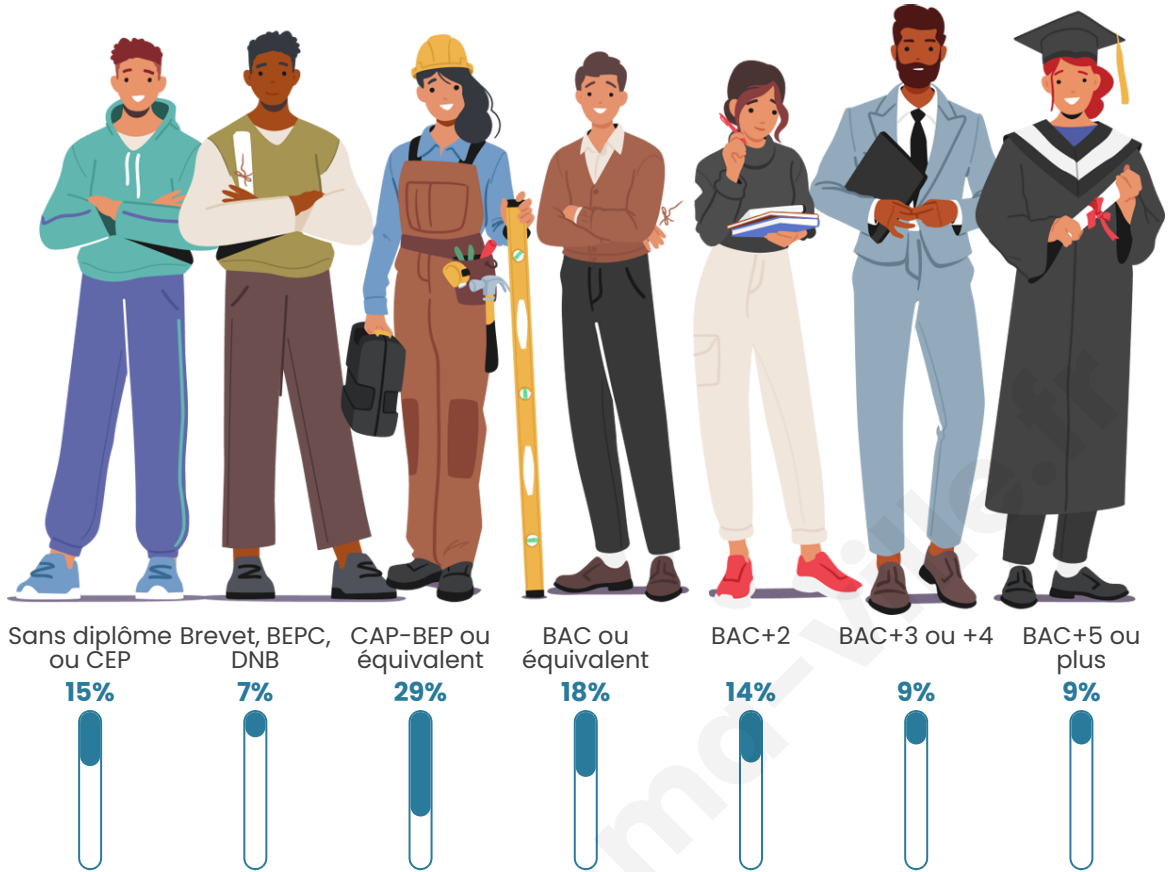

1 359

Age moyen

44 ans

Pop active

44.1%

Taux chômage

9.1%

Pop densité

Tranche d'âge

Activité professionnelle

Niveau de diplôme

Composition des ménages

Profils électoraux

Premier tour

	Marine LE PEN	30.03 %
	Emmanuel MACRON	18.54 %
	Jean-Luc MÉLENCHON	17.97 %
	Éric ZEMMOUR	7.96 %
	Valérie PÉCRESE	7.62 %
	Yannick JADOT	4.89 %
	Jean LASSALLE	4.44 %
	Nicolas DUPONT-AIGNAN	2.96 %
	Fabien ROUSSEL	2.62 %
	Anne HIDALGO	1.25 %
	Nathalie ARTHAUD	0.91 %
	Philippe POUTOU	0.80 %