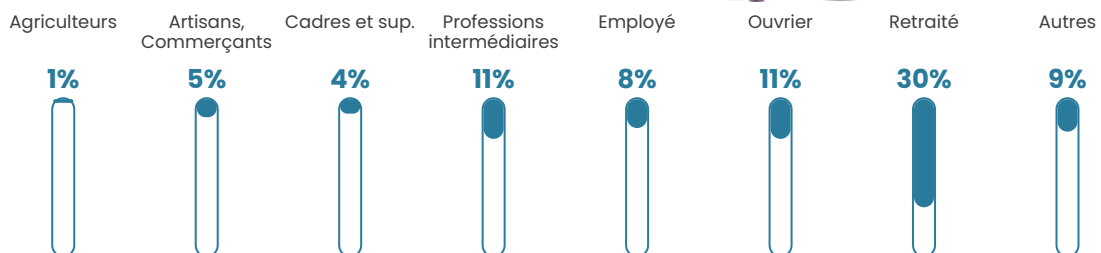

76 h/km²

Revenu moyen

24 710 €/an

Evolution du nombre d'habitants

Sources : Institut national de la statistique et des études économiques (insee) selon Les dernières parutions officielles de 2024 portant sur les années 2020, 2021 et 2022.

Tranche d'âge

Activité professionnelle

Niveau de diplôme

Composition des ménages

Profils électoraux

Premier tour

	Marine LE PEN	30.03 %
	Emmanuel MACRON	18.54 %
	Jean-Luc MÉLENCHON	17.97 %
	Éric ZEMMOUR	7.96 %
	Valérie PÉCRESE	7.62 %
	Yannick JADOT	4.89 %
	Jean LASSALLE	4.44 %
	Nicolas DUPONT-AIGNAN	2.96 %
	Fabien ROUSSEL	2.62 %
	Anne HIDALGO	1.25 %
	Nathalie ARTHAUD	0.91 %
	Philippe POUTOU	0.80 %