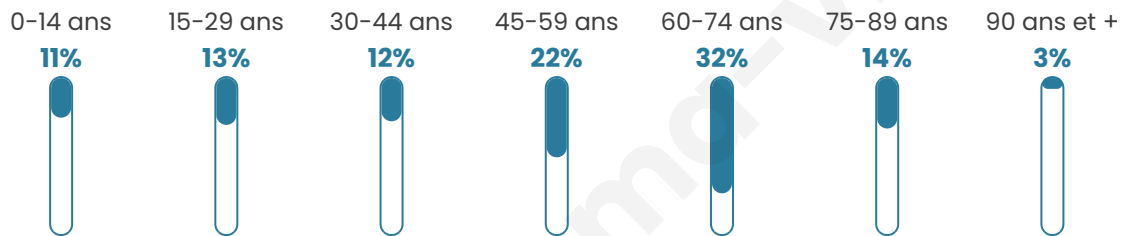

Statistiques sur la population

Nombre d'habitants

480

Age moyen

52 ans

Pop active

42.9%

Taux chômage

5.7%

Pop densité

11 h/km²

Revenu moyen

19 790 €/an

Evolution du nombre d'habitants

Sources : Institut national de la statistique et des études économiques (insee) selon Les dernières parutions officielles de 2024 portant sur les années 2020, 2021 et 2022.

Tranche d'âge

Activité professionnelle

Niveau de diplôme

Composition des ménages

Profils électoraux

Premier tour

	Emmanuel MACRON	27.36 %
	Marine LE PEN	23.78 %
	Jean-Luc MÉLENCHON	20.52 %
	Éric ZEMMOUR	6.51 %
	Valérie PÉCRESE	5.21 %
	Yannick JADOT	4.56 %
	Jean LASSALLE	3.26 %
	Nicolas DUPONT- AIGNAN	3.26 %
	Fabien ROUSSEL	1.95 %
	Anne HIDALGO	1.95 %
	Nathalie ARTHAUD	0.98 %
	Philippe POUTOU	0.65 %

415 inscrits

Participation : 74.94%

Votes blancs : 0.64%

Votes nuls : 0.64%

Second tour

	Emmanuel MACRON	50,71 %
	Marine LE PEN	49,29 %

417 inscrits

Participation : 75.06%