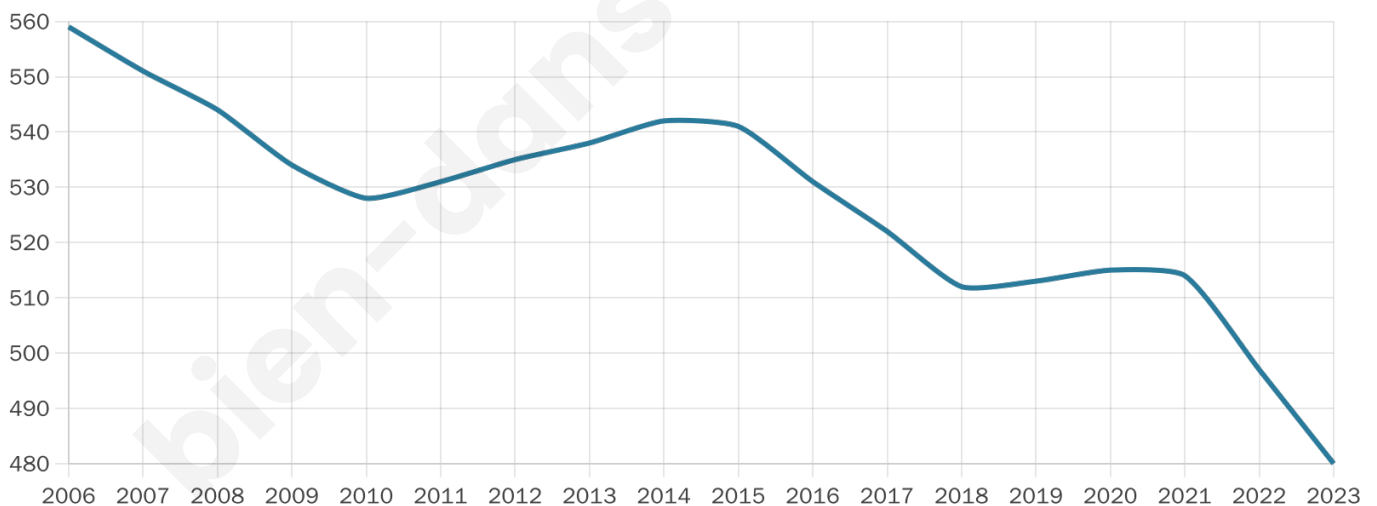

Statistiques sur la population

Nombre d'habitants

480

Age moyen

52 ans

Pop active

42.9%

Taux chômage

5.7%

Pop densité

11 h/km²

Revenu moyen

19 790 €/an

Evolution du nombre d'habitants

Sources : Institut national de la statistique et des études économiques (insee) selon Les dernières parutions officielles de 2024 portant sur les années 2020, 2021 et 2022.

Tranche d'âge

Activité professionnelle

Niveau de diplôme

Composition des ménages

Profils électoraux

Premier tour

	Emmanuel MACRON	27.36 %
	Marine LE PEN	23.78 %
	Jean-Luc MÉLENCHON	20.52 %
	Éric ZEMMOUR	6.51 %
	Valérie PÉCRESE	5.21 %
	Yannick JADOT	4.56 %
	Jean LASSALLE	3.26 %
	Nicolas DUPONT- AIGNAN	3.26 %
	Fabien ROUSSEL	1.95 %
	Anne HIDALGO	1.95 %
	Nathalie ARTHAUD	0.98 %
	Philippe POUTOU	0.65 %