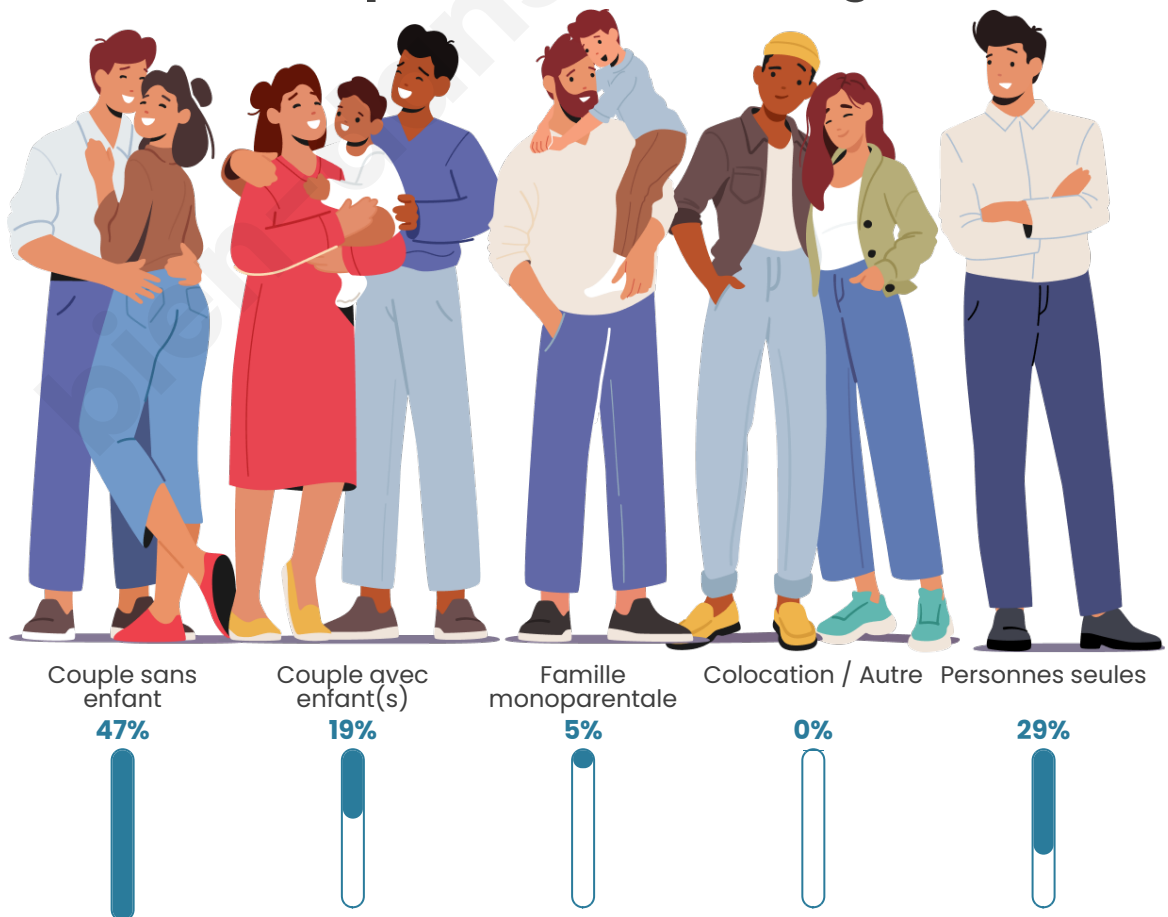

Tranche d'âge

Activité professionnelle

Niveau de diplôme

Composition des ménages

Profils électoraux

Premier tour

	Emmanuel MACRON	27.36 %
	Marine LE PEN	23.78 %
	Jean-Luc MÉLENCHON	20.52 %
	Éric ZEMMOUR	6.51 %
	Valérie PÉCRESE	5.21 %
	Yannick JADOT	4.56 %
	Jean LASSALLE	3.26 %
	Nicolas DUPONT- AIGNAN	3.26 %
	Fabien ROUSSEL	1.95 %
	Anne HIDALGO	1.95 %
	Nathalie ARTHAUD	0.98 %
	Philippe POUTOU	0.65 %