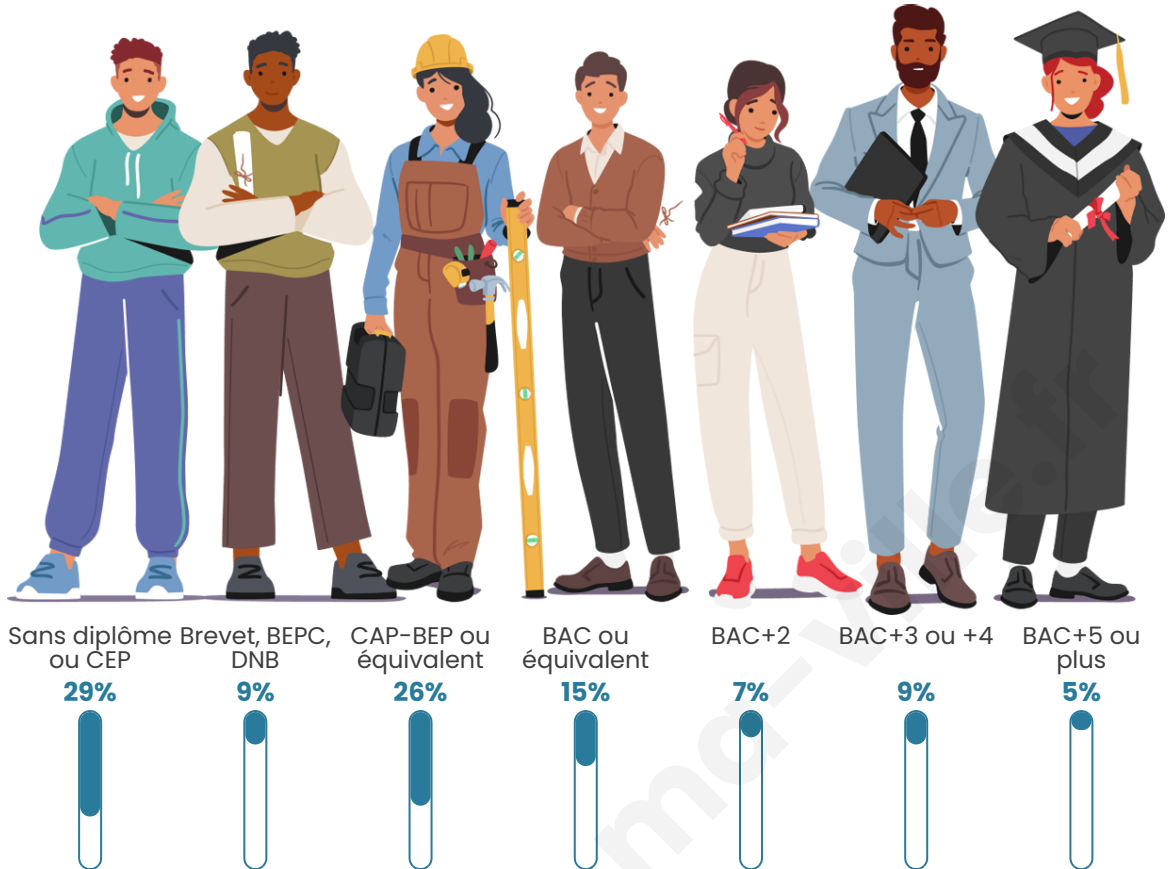

Statistiques sur la population

Nombre d'habitants

480

Age moyen

52 ans

Pop active

42.9%

Taux chômage

Tranche d'âge

Activité professionnelle

Niveau de diplôme

Composition des ménages

Profils électoraux

Premier tour

	Emmanuel MACRON	27.36 %
	Marine LE PEN	23.78 %
	Jean-Luc MÉLENCHON	20.52 %
	Éric ZEMMOUR	6.51 %
	Valérie PÉCRESE	5.21 %
	Yannick JADOT	4.56 %
	Jean LASSALLE	3.26 %
	Nicolas DUPONT- AIGNAN	3.26 %
	Fabien ROUSSEL	1.95 %
	Anne HIDALGO	1.95 %
	Nathalie ARTHAUD	0.98 %
	Philippe POUTOU	0.65 %