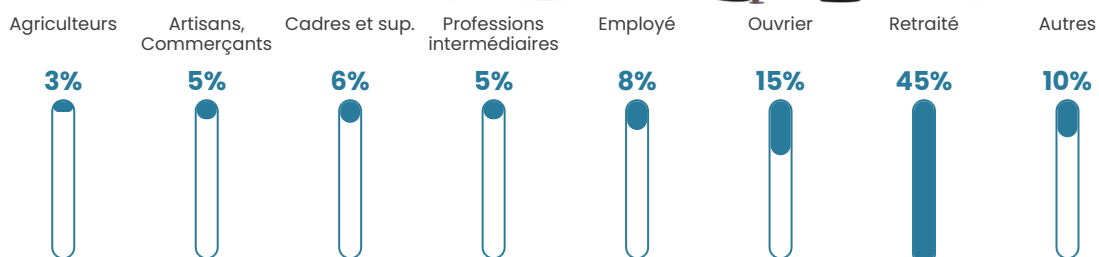

5.7%

Pop densité

11 h/km²

Revenu moyen

19 790 €/an

Evolution du nombre d'habitants

Sources : Institut national de la statistique et des études économiques (insee) selon Les dernières parutions officielles de 2024 portant sur les années 2020, 2021 et 2022.

Tranche d'âge

Activité professionnelle

Niveau de diplôme

Composition des ménages

Profils électoraux

Premier tour

	Emmanuel MACRON	27.36 %
	Marine LE PEN	23.78 %
	Jean-Luc MÉLENCHON	20.52 %
	Éric ZEMMOUR	6.51 %
	Valérie PÉCRESE	5.21 %
	Yannick JADOT	4.56 %
	Jean LASSALLE	3.26 %
	Nicolas DUPONT- AIGNAN	3.26 %
	Fabien ROUSSEL	1.95 %
	Anne HIDALGO	1.95 %
	Nathalie ARTHAUD	0.98 %
	Philippe POUTOU	0.65 %