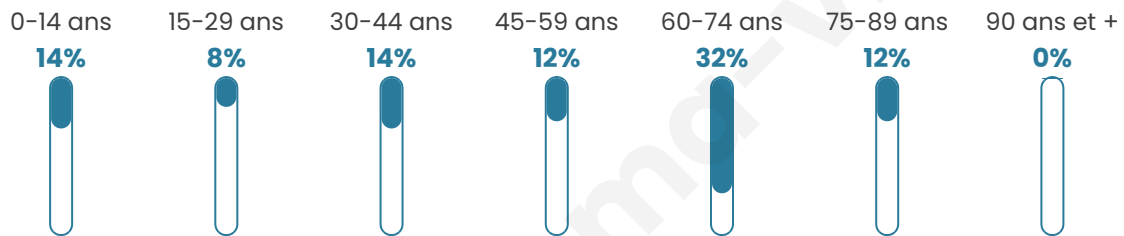

85

Age moyen

49 ans

Pop active

34.1%

Taux chômage

8.6%

Pop densité

3 h/km²

Revenu moyen

NC

Evolution du nombre d'habitants

Sources : Institut national de la statistique et des études économiques (insee) selon Les dernières parutions officielles de 2024 portant sur les années 2020, 2021 et 2022.

Tranche d'âge

Activité professionnelle

Niveau de diplôme

Composition des ménages

Profils électoraux

Premier tour

Marine LE PEN 26.92 %

Emmanuel
MACRON 25.00 %