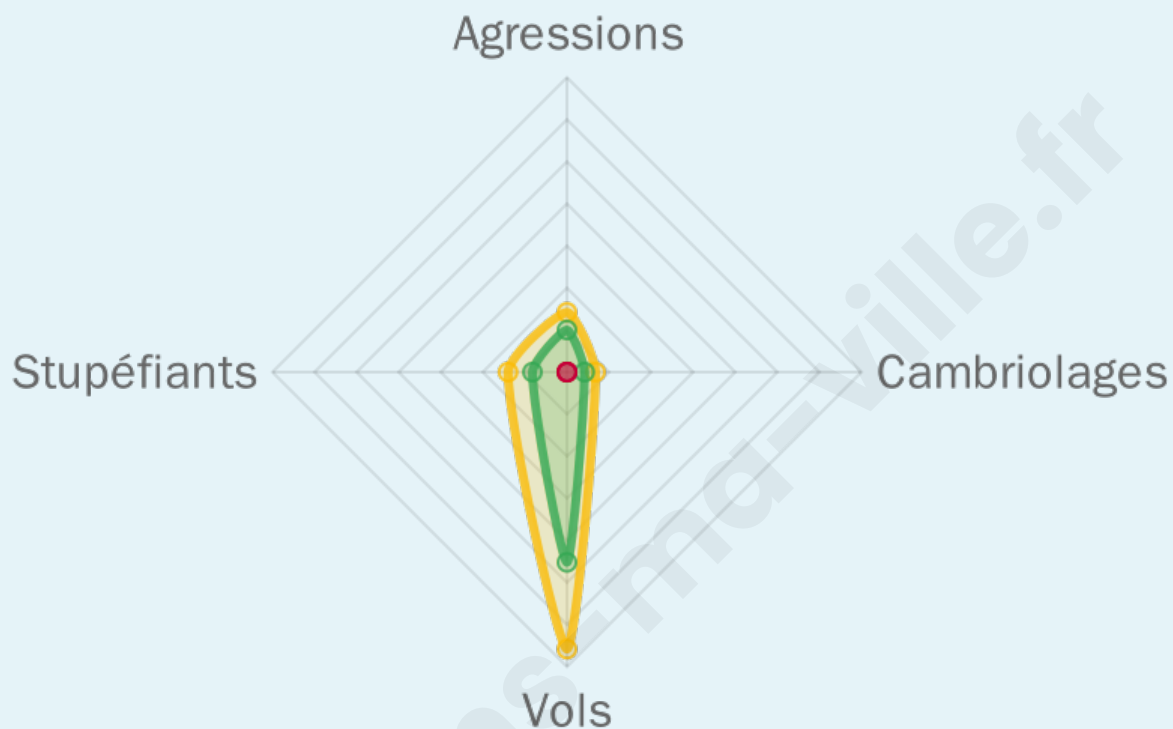

Pour comparer

(en proportion du nombre d'habitants)

■ Ville ■ Département ■ Région

Sources : Bases statistiques communale, départementale et régionale de la délinquance enregistrée par la police et la gendarmerie nationales selon les dernières parutions officielles de 2025 portant sur l'année 2024 ([data.gouv](https://data.gouv.fr)).

Agressions physiques / sexuelles : Violences sexuelles, coups et blessures volontaires intrafamiliaux, coups et blessures volontaires, autres coups, blessures volontaires et vols violents sans arme.

Cambriolages : Cambriolages de logements.

Vols : Vols avec armes, vols d'accessoires sur véhicules, vols dans les véhicules, vols de véhicules, vols sans violence contre des personnes, destructions, dégradations volontaires et escroqueries.

Stupéfiants : Trafic de stupéfiants dont (AFD) et usage de stupéfiants.