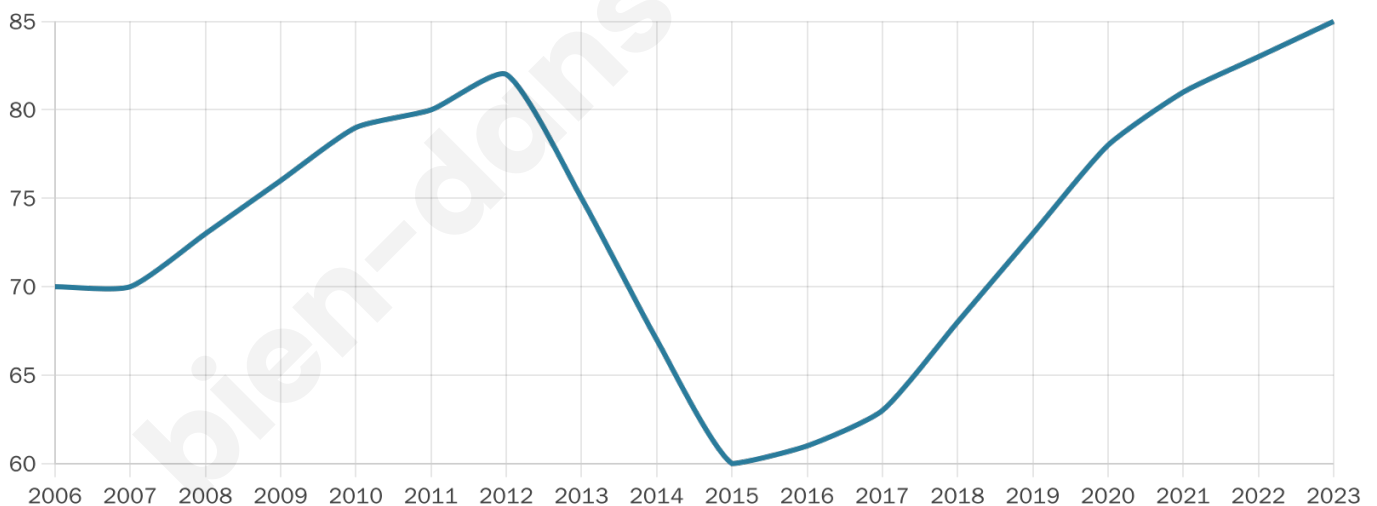

85

Age moyen

49 ans

Pop active

34.1%

Taux chômage

8.6%

Pop densité

3 h/km²

Revenu moyen

NC

Evolution du nombre d'habitants

Sources : Institut national de la statistique et des études économiques (insee) selon Les dernières parutions officielles de 2024 portant sur les années 2020, 2021 et 2022.

Tranche d'âge

Activité professionnelle

Niveau de diplôme

Composition des ménages

Profils électoraux

Premier tour

Marine LE PEN 26.92 %

Emmanuel
MACRON 25.00 %