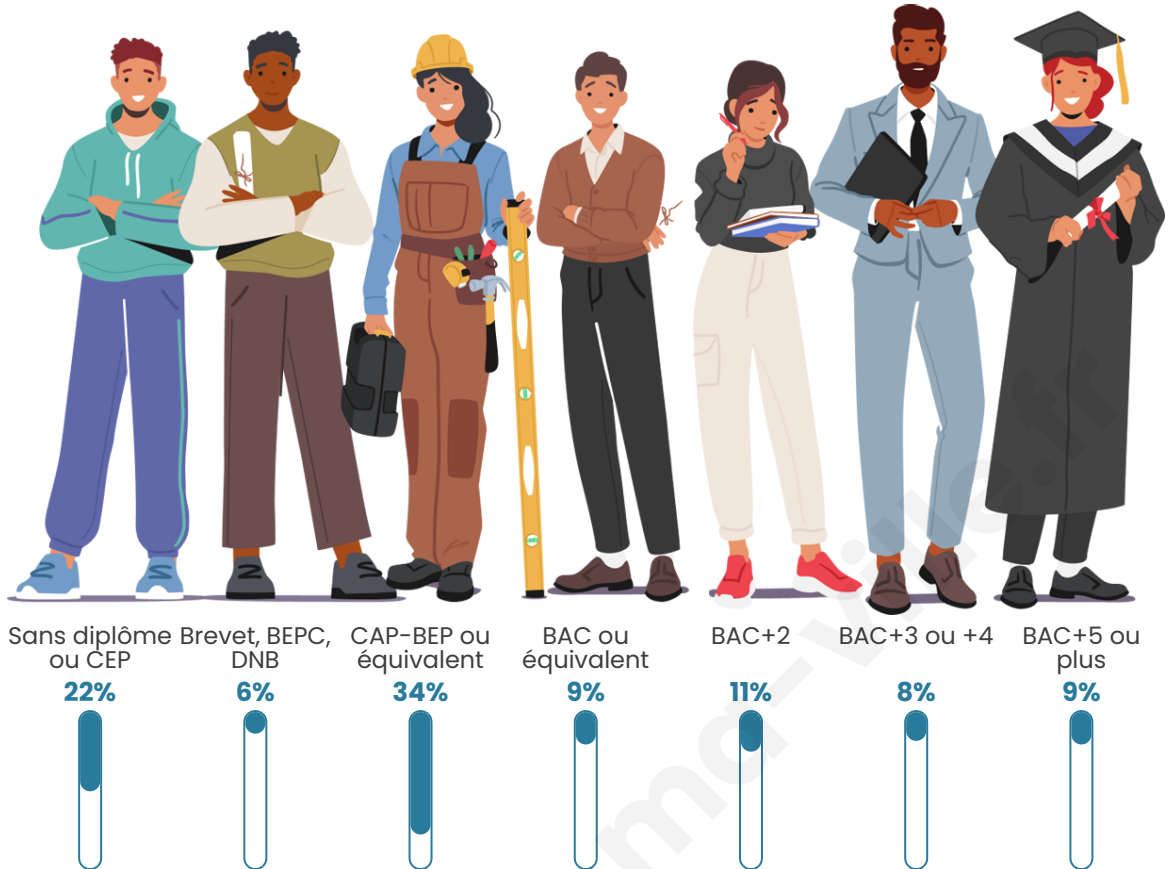

85

Age moyen

49 ans

Pop active

34.1%

Taux chômage

8.6%

Pop densité

Tranche d'âge

Activité professionnelle

Niveau de diplôme

Composition des ménages

Profils électoraux

Premier tour

Marine LE PEN 26.92 %

Emmanuel
MACRON 25.00 %