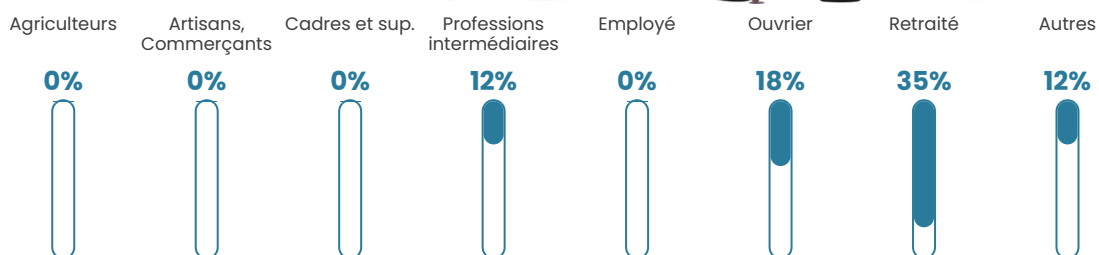

3 h/km²

Revenu moyen

NC

Evolution du nombre d'habitants

Sources : Institut national de la statistique et des études économiques (insee) selon Les dernières parutions officielles de 2024 portant sur les années 2020, 2021 et 2022.

Tranche d'âge

Activité professionnelle

Niveau de diplôme

Composition des ménages

Profils électoraux

Premier tour

Marine LE PEN 26.92 %

Emmanuel
MACRON 25.00 %