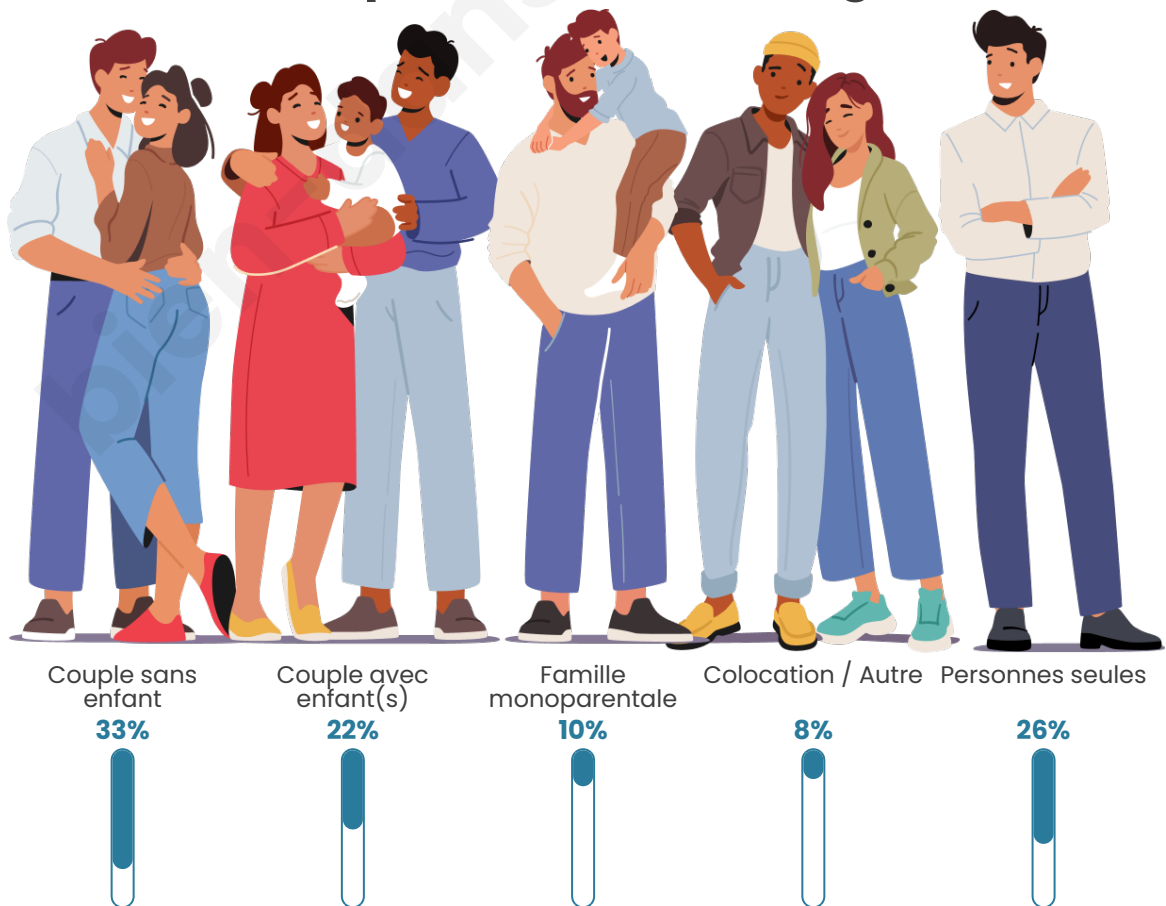

Tranche d'âge

Activité professionnelle

Niveau de diplôme

Composition des ménages

Profils électoraux

Premier tour

	Marine LE PEN	35.48 %
	Emmanuel MACRON	23.75 %
	Jean-Luc MÉLENCHON	19.65 %
	Yannick JADOT	4.11 %
	Nicolas DUPONT-AIGNAN	4.11 %
	Valérie PÉCRESSE	3.81 %
	Éric ZEMMOUR	2.64 %
	Jean LASSALLE	2.05 %
	Fabien ROUSSEL	1.47 %
	Nathalie ARTHAUD	1.17 %
	Philippe POUTOU	1.17 %
	Anne HIDALGO	0.59 %