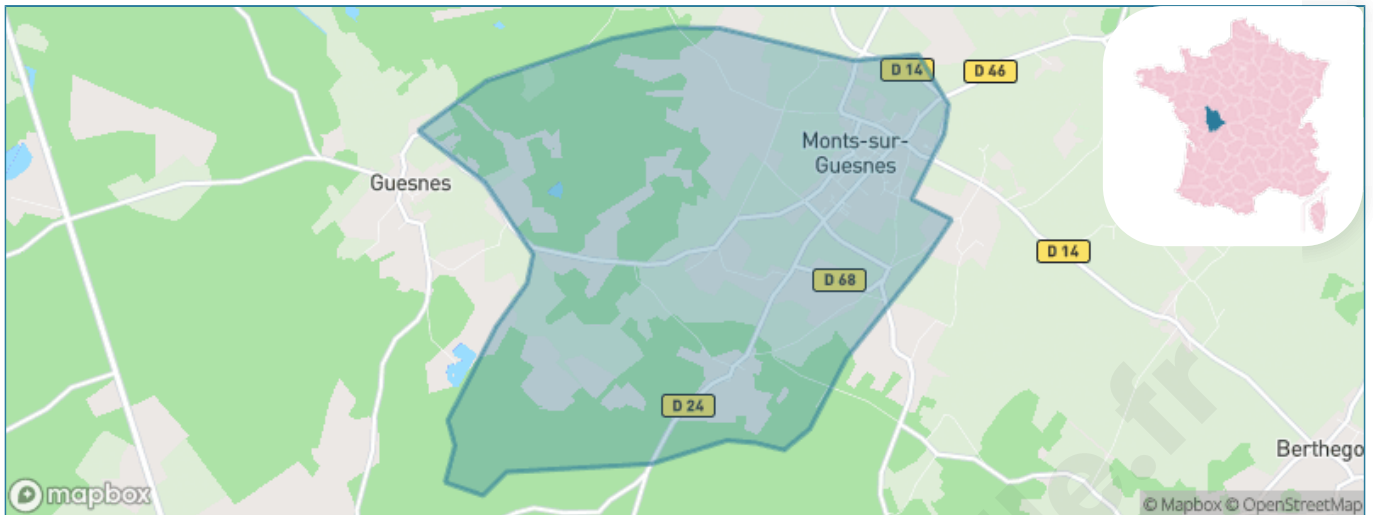

Version web

Ville de Monts-sur-Guesnes

Présenté par

BIEN dans ma **VILLE** 

Sommaire

Situation géographique	3
Statistiques sur la population	4
Evolution du nombre d'habitants	4
Tranche d'âge	5
0-14 ans	5
15-29 ans	5
30-44 ans	5
45-59 ans	5
60-74 ans	5
75-89 ans	5
90 ans et +	5
Activité professionnelle	5
Agriculteurs	5
Artisans, Commerçants	5
Cadres et sup.	5
Professions intermédiaires	5
Employé	5
Ouvrier	5
Retraité	5
Autres	5
Niveau de diplôme	6
Sans diplôme ou CEP	6
Brevet, BEPC, DNB	6
CAP-BEP ou équivalent	6
BAC ou équivalent	6
BAC+2	6
BAC+3 ou +4	6
BAC+5 ou plus	6
Composition des ménages	6
Couple sans enfant	6
Couple avec enfant(s)	6
Famille monoparentale	6
Colocation / Autre	6
Personnes seules	6
Profils électoraux	7
Premier tour	7
Sécurité	8
Evolution du nombre d'infractions	8
Pour comparer	9
Services à la population	10
Commerce	10
Éducation	10
Villes autour de Monts-sur-Guesnes	11

Situation géographique

i Informations clés

- **Région** : Nouvelle-Aquitaine
- **Département** : Vienne
- **Code postal** : 86420
- **Superficie** : 11 km²

Statistiques sur la population

Nombre d'habitants