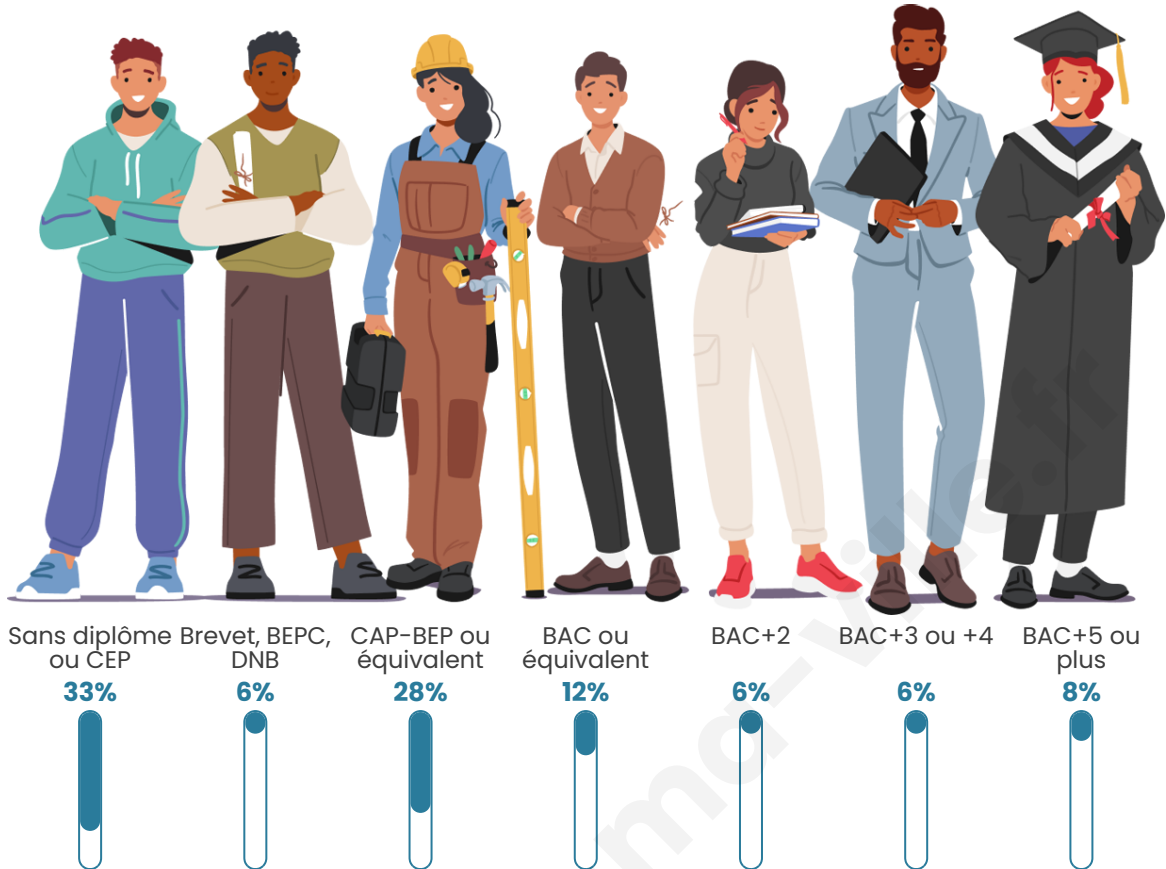

921

Age moyen

45 ans

Pop active

29.5%

Taux chômage

10.6%

Pop densité

Tranche d'âge

Activité professionnelle

Niveau de diplôme

Composition des ménages

Profils électoraux

Premier tour

	Marine LE PEN	35.48 %
	Emmanuel MACRON	23.75 %
	Jean-Luc MÉLENCHON	19.65 %
	Yannick JADOT	4.11 %
	Nicolas DUPONT-AIGNAN	4.11 %
	Valérie PÉCRESSE	3.81 %
	Éric ZEMMOUR	2.64 %
	Jean LASSALLE	2.05 %
	Fabien ROUSSEL	1.47 %
	Nathalie ARTHAUD	1.17 %
	Philippe POUTOU	1.17 %
	Anne HIDALGO	0.59 %