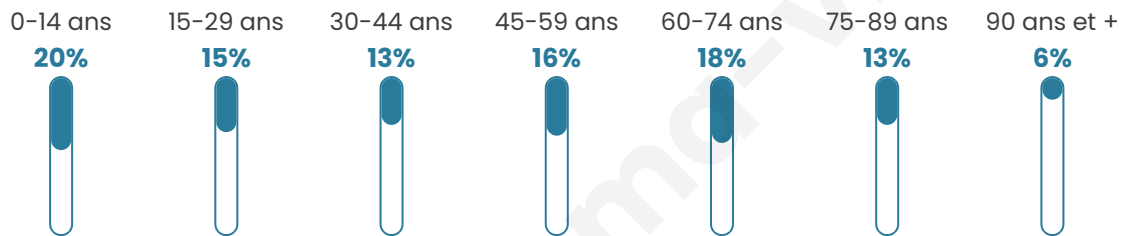

921

Age moyen

45 ans

Pop active

29.5%

Taux chômage

10.6%

Pop densité

84 h/km²

Revenu moyen

18 310 €/an

Evolution du nombre d'habitants

Sources : Institut national de la statistique et des études économiques (insee) selon Les dernières parutions officielles de 2024 portant sur les années 2020, 2021 et 2022.

Tranche d'âge

Activité professionnelle

Niveau de diplôme

Composition des ménages

Profils électoraux

Premier tour

	Marine LE PEN	35.48 %
	Emmanuel MACRON	23.75 %
	Jean-Luc MÉLENCHON	19.65 %
	Yannick JADOT	4.11 %
	Nicolas DUPONT-AIGNAN	4.11 %
	Valérie PÉCRESSE	3.81 %
	Éric ZEMMOUR	2.64 %
	Jean LASSALLE	2.05 %
	Fabien ROUSSEL	1.47 %
	Nathalie ARTHAUD	1.17 %
	Philippe POUTOU	1.17 %
	Anne HIDALGO	0.59 %

480 inscrits

Participation : 74.79%

Votes blancs : 3.34%

Votes nuls : 1.67%

Second tour

	Emmanuel MACRON	42,44 %
	Marine LE PEN	57,56 %

480 inscrits

Participation : 69.37%