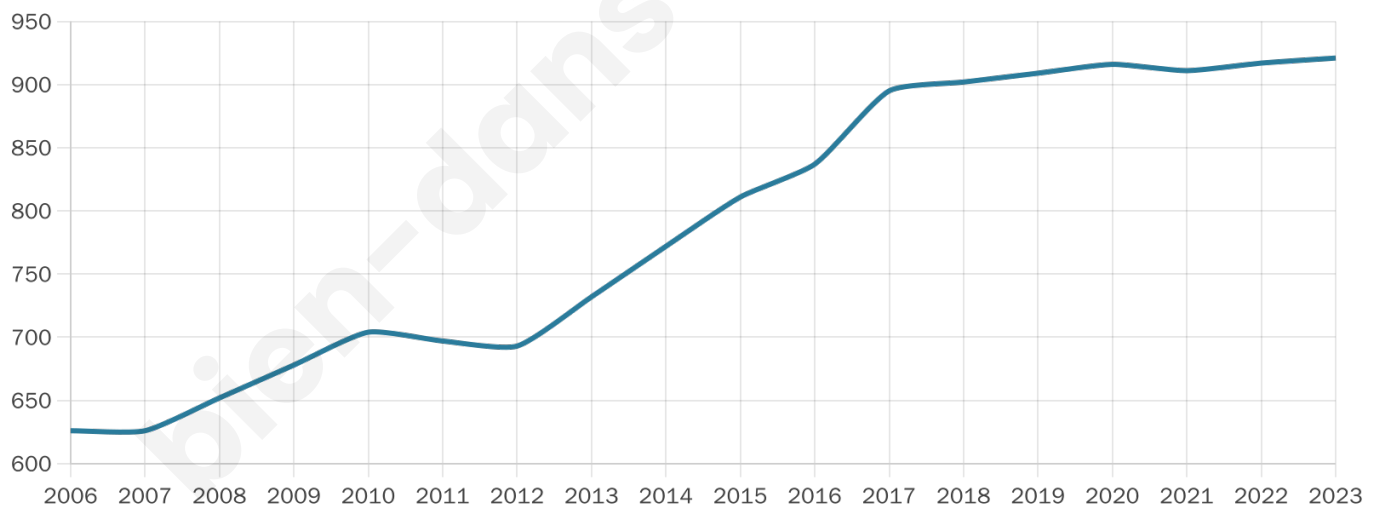

921

Age moyen

45 ans

Pop active

29.5%

Taux chômage

10.6%

Pop densité

84 h/km²

Revenu moyen

18 310 €/an

Evolution du nombre d'habitants

Sources : Institut national de la statistique et des études économiques (insee) selon Les dernières parutions officielles de 2024 portant sur les années 2020, 2021 et 2022.