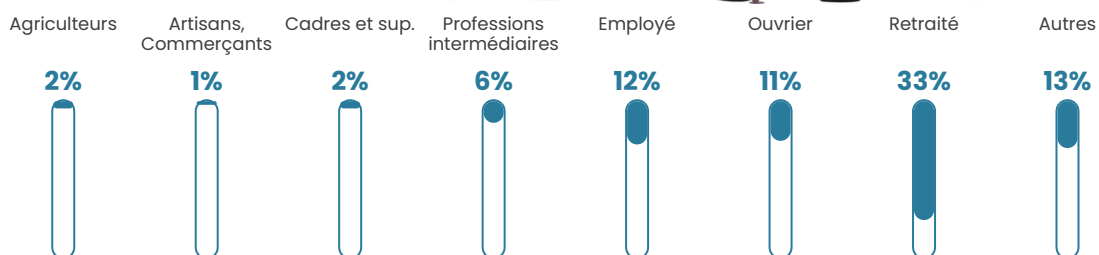

84 h/km²

Revenu moyen

18 310 €/an

Evolution du nombre d'habitants

Sources : Institut national de la statistique et des études économiques (insee) selon Les dernières parutions officielles de 2024 portant sur les années 2020, 2021 et 2022.

Tranche d'âge

Activité professionnelle

Niveau de diplôme

Composition des ménages

Profils électoraux

Premier tour

	Marine LE PEN	35.48 %
	Emmanuel MACRON	23.75 %
	Jean-Luc MÉLENCHON	19.65 %
	Yannick JADOT	4.11 %
	Nicolas DUPONT-AIGNAN	4.11 %
	Valérie PÉCRESSE	3.81 %
	Éric ZEMMOUR	2.64 %
	Jean LASSALLE	2.05 %
	Fabien ROUSSEL	1.47 %
	Nathalie ARTHAUD	1.17 %
	Philippe POUTOU	1.17 %
	Anne HIDALGO	0.59 %