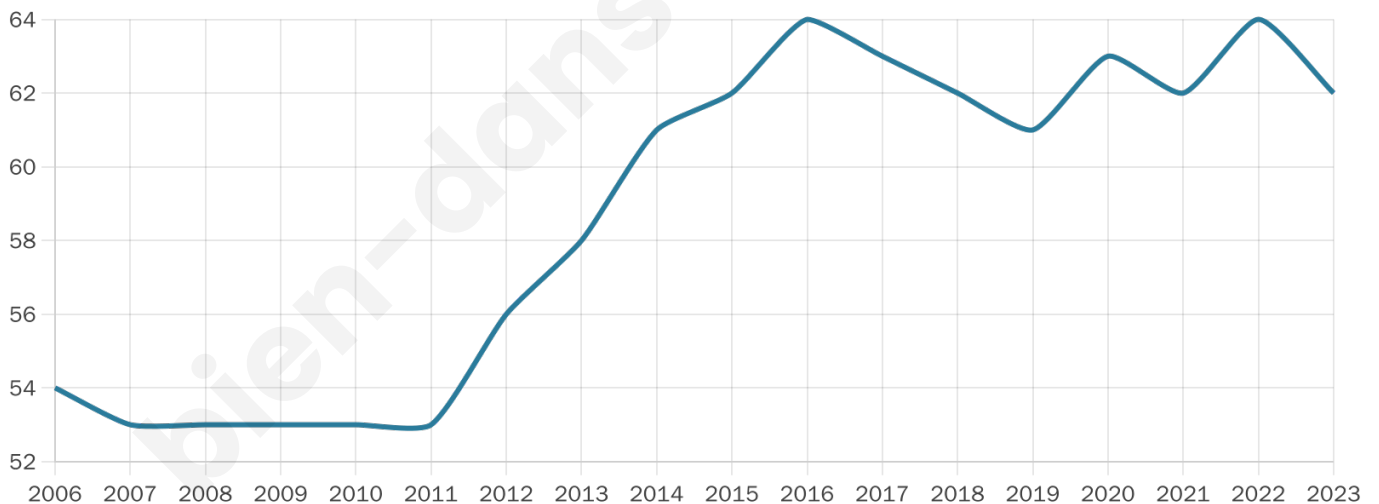

62

Age moyen

38 ans

Pop active

41.9%

Taux chômage

0%

Pop densité

21 h/km²

Revenu moyen

NC

Evolution du nombre d'habitants

Sources : Institut national de la statistique et des études économiques (insee) selon Les dernières parutions officielles de 2024 portant sur les années 2020, 2021 et 2022.