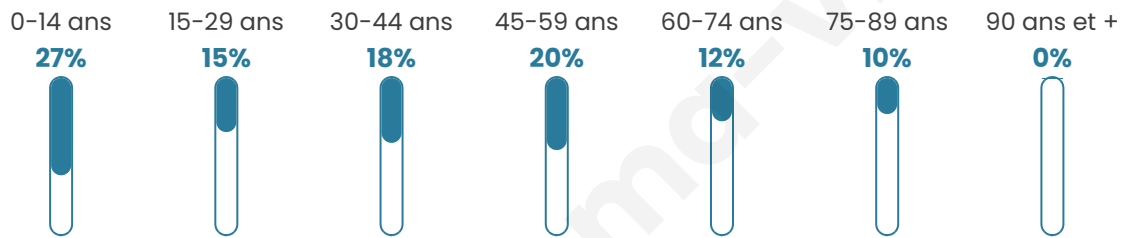

62

Age moyen

38 ans

Pop active

41.9%

Taux chômage

0%

Pop densité

21 h/km²

Revenu moyen

NC

Evolution du nombre d'habitants

Sources : Institut national de la statistique et des études économiques (insee) selon Les dernières parutions officielles de 2024 portant sur les années 2020, 2021 et 2022.

Tranche d'âge

Activité professionnelle

Niveau de diplôme

Composition des ménages

Profils électoraux

Premier tour

	Marine LE PEN	46.15 %
	Emmanuel MACRON	12.82 %
	Éric ZEMMOUR	7.69 %
	Jean-Luc MÉLENCHON	7.69 %
	Fabien ROUSSEL	5.13 %
	Anne HIDALGO	5.13 %
	Yannick JADOT	5.13 %
	Valérie PÉCRESSÉ	5.13 %
	Jean LASSALLE	2.56 %
	Nicolas DUPONT-AIGNAN	2.56 %
	Nathalie ARTHAUD	0.00 %
	Philippe POUTOU	0.00 %