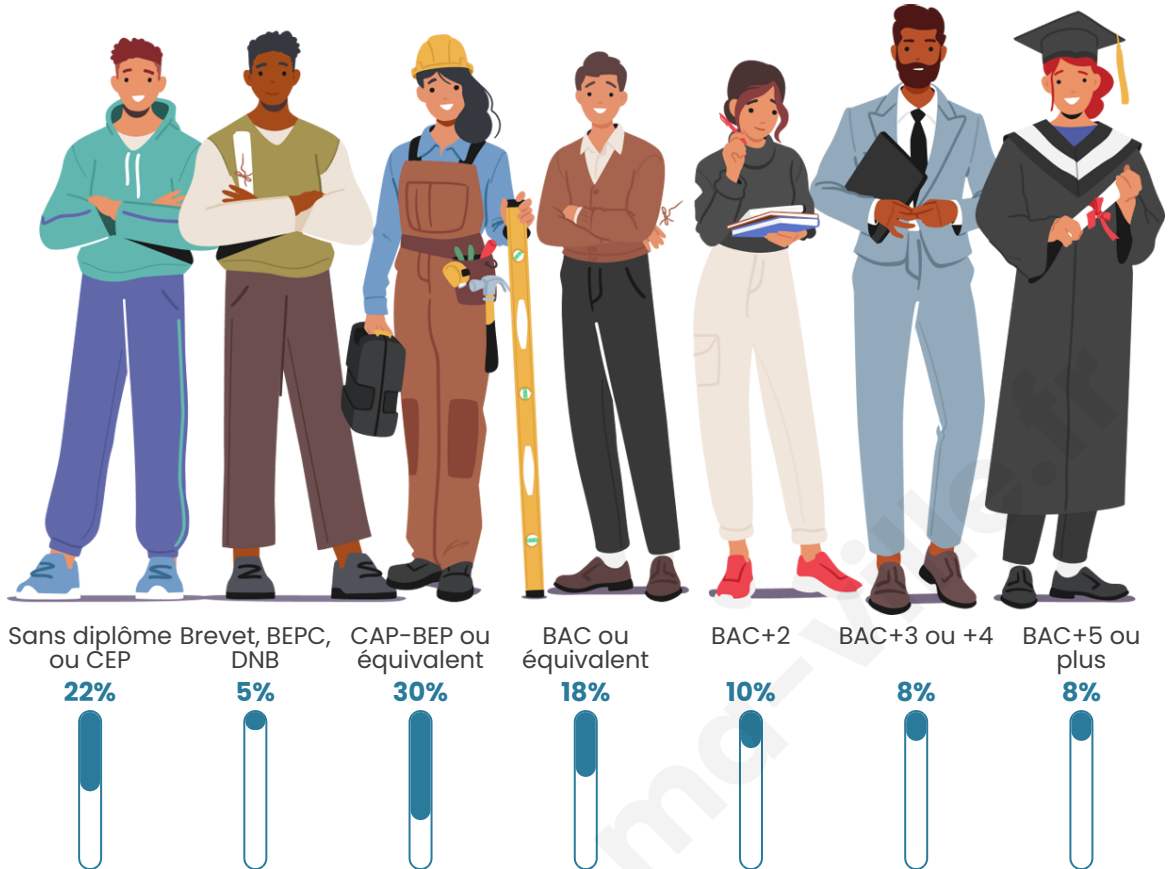

62

Age moyen

38 ans

Pop active

41.9%

Taux chômage

0%

Pop densité

Tranche d'âge

Activité professionnelle

Niveau de diplôme

Composition des ménages

Profils électoraux

Premier tour

	Marine LE PEN	46.15 %
	Emmanuel MACRON	12.82 %
	Éric ZEMMOUR	7.69 %
	Jean-Luc MÉLENCHON	7.69 %
	Fabien ROUSSEL	5.13 %
	Anne HIDALGO	5.13 %
	Yannick JADOT	5.13 %
	Valérie PÉCRESSÉ	5.13 %
	Jean LASSALLE	2.56 %
	Nicolas DUPONT-AIGNAN	2.56 %
	Nathalie ARTHAUD	0.00 %
	Philippe POUTOU	0.00 %