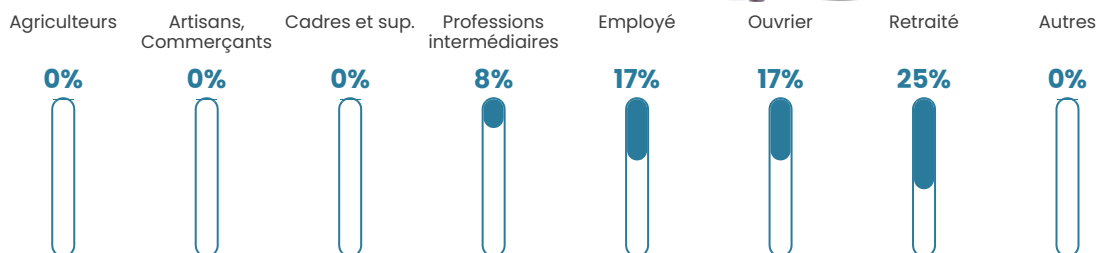

21 h/km²

Revenu moyen

NC

Evolution du nombre d'habitants

Sources : Institut national de la statistique et des études économiques (insee) selon Les dernières parutions officielles de 2024 portant sur les années 2020, 2021 et 2022.

Tranche d'âge

Activité professionnelle

Niveau de diplôme

Composition des ménages

Profils électoraux

Premier tour

	Marine LE PEN	46.15 %
	Emmanuel MACRON	12.82 %
	Éric ZEMMOUR	7.69 %
	Jean-Luc MÉLENCHON	7.69 %
	Fabien ROUSSEL	5.13 %
	Anne HIDALGO	5.13 %
	Yannick JADOT	5.13 %
	Valérie PÉCRESSÉ	5.13 %
	Jean LASSALLE	2.56 %
	Nicolas DUPONT-AIGNAN	2.56 %
	Nathalie ARTHAUD	0.00 %
	Philippe POUTOU	0.00 %