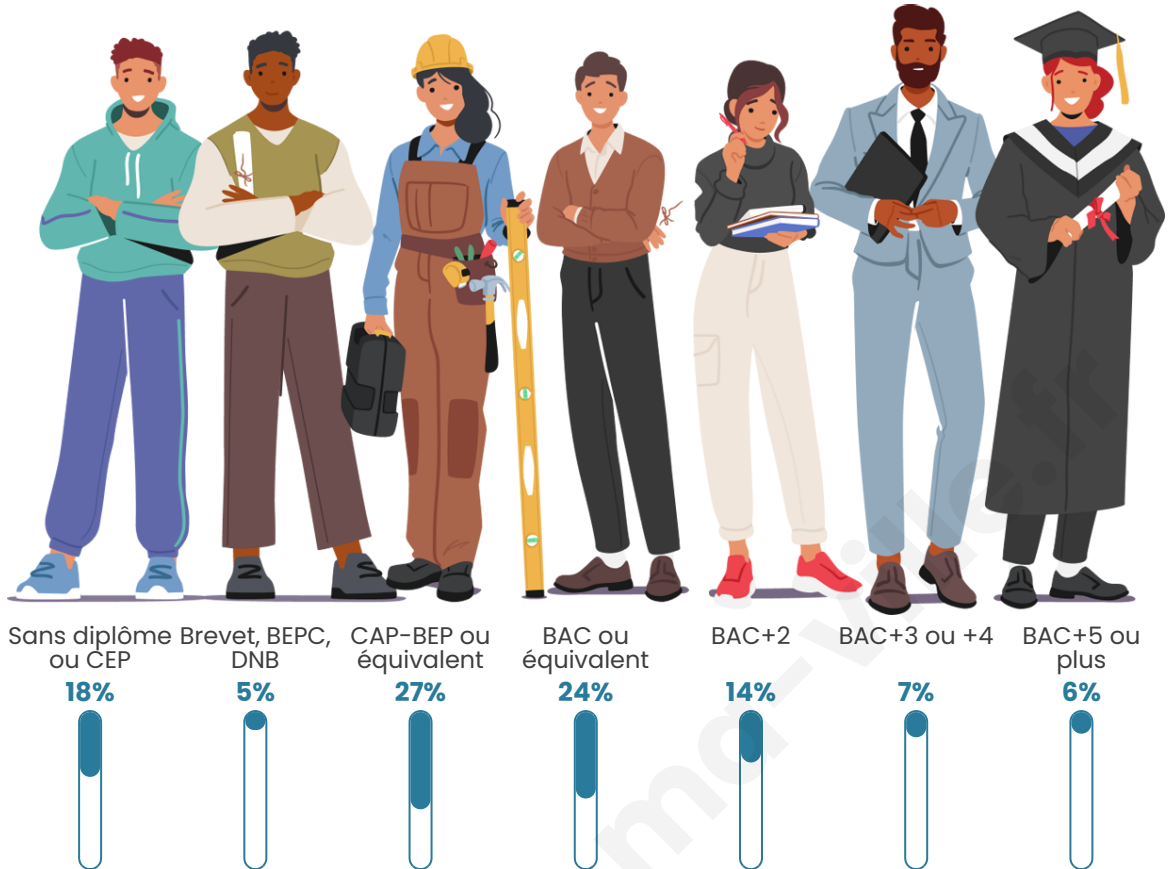

Tranche d'âge

Activité professionnelle

Niveau de diplôme

Composition des ménages

Profils électoraux

Premier tour

	Marine LE PEN	29.89 %
	Emmanuel MACRON	16.93 %
	Jean LASSALLE	13.18 %
	Jean-Luc MÉLENCHON	12.95 %
	Valérie PÉCRESSÉ	11.14 %
	Éric ZEMMOUR	8.07 %
	Yannick JADOT	3.07 %
	Nicolas DUPONT-AIGNAN	1.93 %
	Fabien ROUSSEL	1.14 %
	Anne HIDALGO	0.91 %
	Nathalie ARTHAUD	0.68 %
	Philippe POUTOU	0.11 %