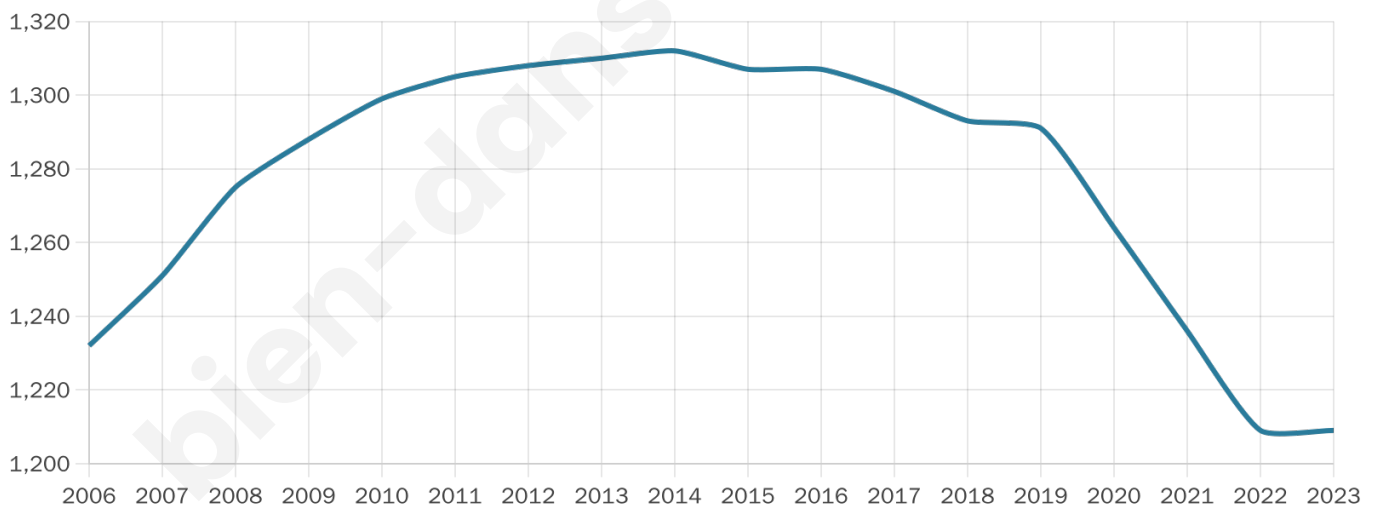

Situation géographique

i Informations clés

- **Région** : Occitanie
- **Département** : Lozère
- **Code postal** : 48700
- **Superficie** : 147 km²

Statistiques sur la population

Nombre d'habitants

1 209

Age moyen

43 ans

Pop active

48.8%

Taux chômage

3.1%

Pop densité

8 h/km²

Revenu moyen

20 830 €/an

Evolution du nombre d'habitants

Sources : Institut national de la statistique et des études économiques (insee) selon Les dernières parutions officielles de 2024 portant sur les années 2020, 2021 et 2022.