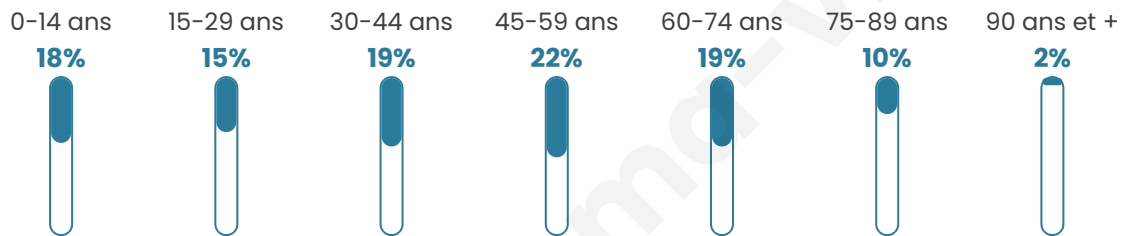

43 ans

Pop active

48.8%

Taux chômage

3.1%

Pop densité

8 h/km²

Revenu moyen

20 830 €/an

Evolution du nombre d'habitants

Sources : Institut national de la statistique et des études économiques (insee) selon Les dernières parutions officielles de 2024 portant sur les années 2020, 2021 et 2022.

Tranche d'âge

Activité professionnelle

Niveau de diplôme

Composition des ménages

Profils électoraux

Premier tour

	Marine LE PEN	29.89 %
	Emmanuel MACRON	16.93 %
	Jean LASSALLE	13.18 %
	Jean-Luc MÉLENCHON	12.95 %
	Valérie PÉCRESSÉ	11.14 %
	Éric ZEMMOUR	8.07 %
	Yannick JADOT	3.07 %
	Nicolas DUPONT-AIGNAN	1.93 %
	Fabien ROUSSEL	1.14 %
	Anne HIDALGO	0.91 %
	Nathalie ARTHAUD	0.68 %
	Philippe POUTOU	0.11 %