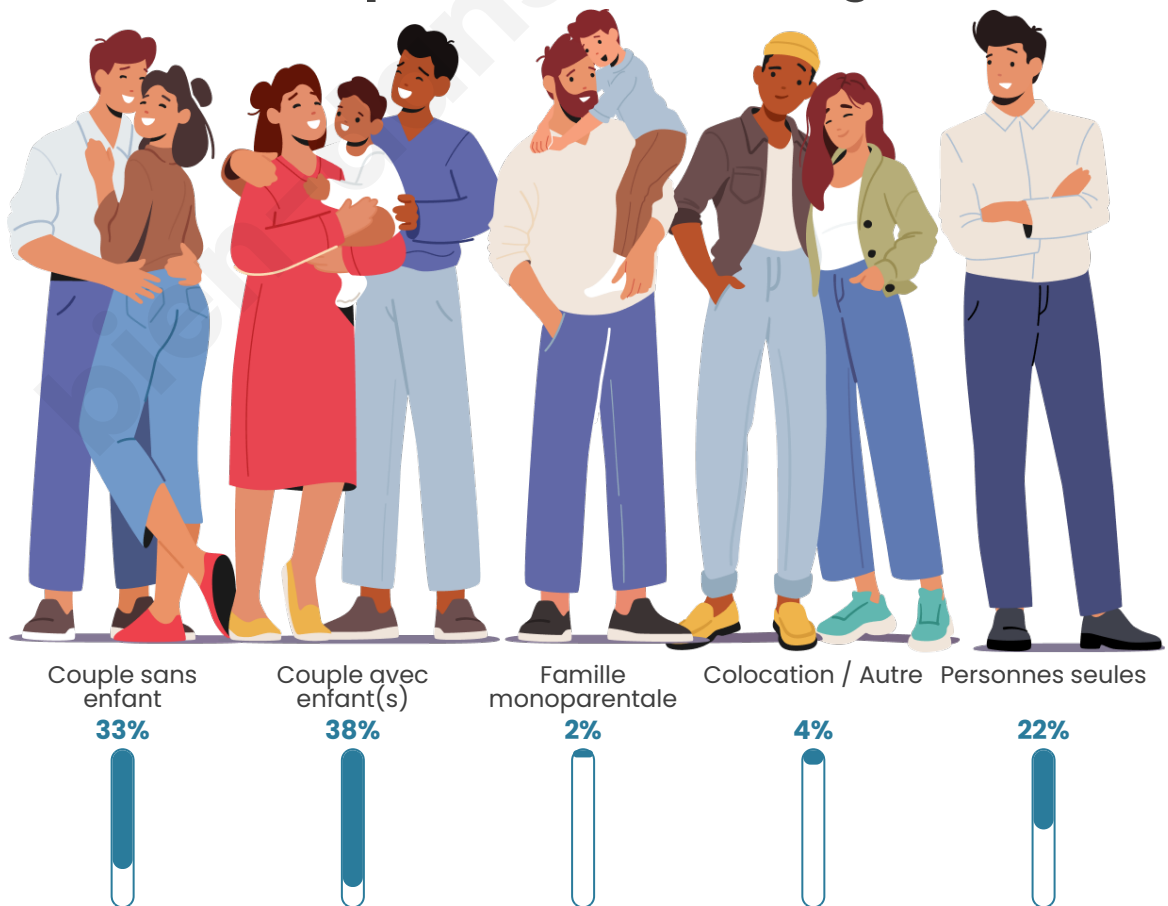

Tranche d'âge

Activité professionnelle

Niveau de diplôme

Composition des ménages

Profils électoraux

Premier tour

	Marine LE PEN	29.89 %
	Emmanuel MACRON	16.93 %
	Jean LASSALLE	13.18 %
	Jean-Luc MÉLENCHON	12.95 %
	Valérie PÉCRESSÉ	11.14 %
	Éric ZEMMOUR	8.07 %
	Yannick JADOT	3.07 %
	Nicolas DUPONT-AIGNAN	1.93 %
	Fabien ROUSSEL	1.14 %
	Anne HIDALGO	0.91 %
	Nathalie ARTHAUD	0.68 %
	Philippe POUTOU	0.11 %